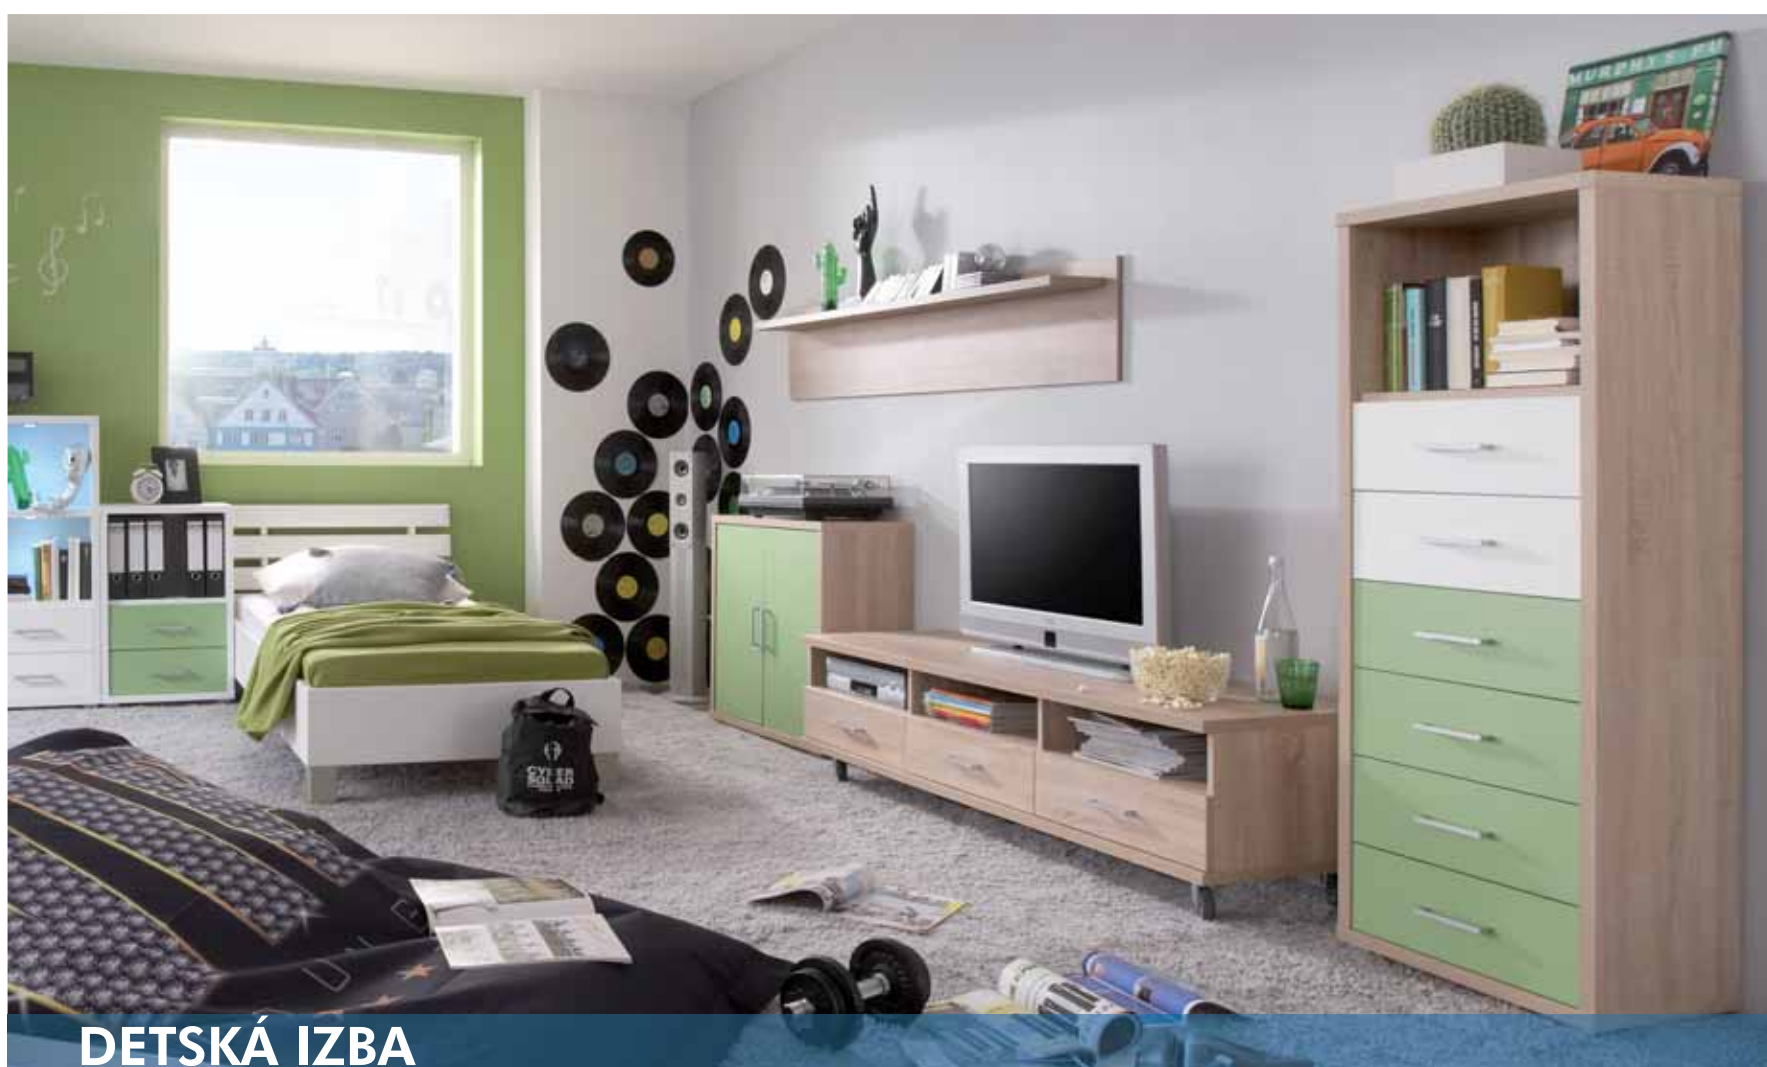

ŠTUDENTSKÁ IZBA

DETSKÁ IZBA