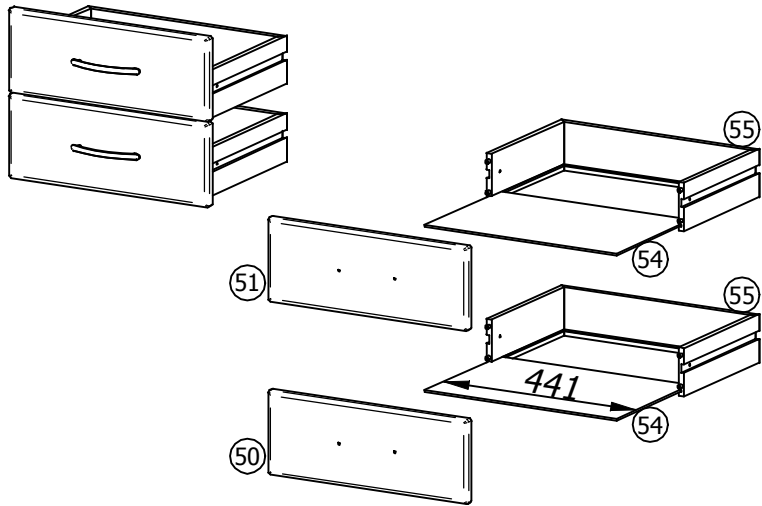

Montageanleitung Montážny návod

POINT Plus

Type/Typ **512,812**
MN 144/512

1		ø15 x8
2		ø8 x8
3		ø10x40 x16
4		x8
5		x10
6		ø4x35 x16
7		x4
8		x2
9		x8 x4

SERVISKARTE / SERVISNÁ KARTA

1

2

zudreheň / zatiahnúť

3

P1 S 5X / POINT S 5X / POINT PLUS S 5X

P1 S 8X / POINT S 8X / POINT PLUS S 8X

	OBERSCHUBKASTEN		AA		x2	N		x4	X		S 5X-x4
	UNTERSCHUBKASTEN		O								