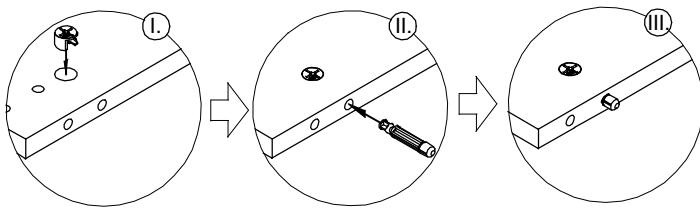

Montageanleitung Montážny návod

POINT Plus

Type/Typ **512,812**
MN 144/512

1		ø15 x8
2		ø8 x8
3		ø10x40 x16
4		x8
5		x10
6		ø4x35 x16
7		x4
8		x2
9		x8 x4

SERVISKARTE / SERVISNÁ KARTA

1

2

zudreheň / zatiahnúť

3

P1 S 5X / POINT S 5X / POINT PLUS S 5X

P1 S 8X / POINT S 8X / POINT PLUS S 8X

	OBERSCHUBKASTEN		AA		x2	N		x4	X		S 5X-x4
	UNTERSCHUBKASTEN		O								