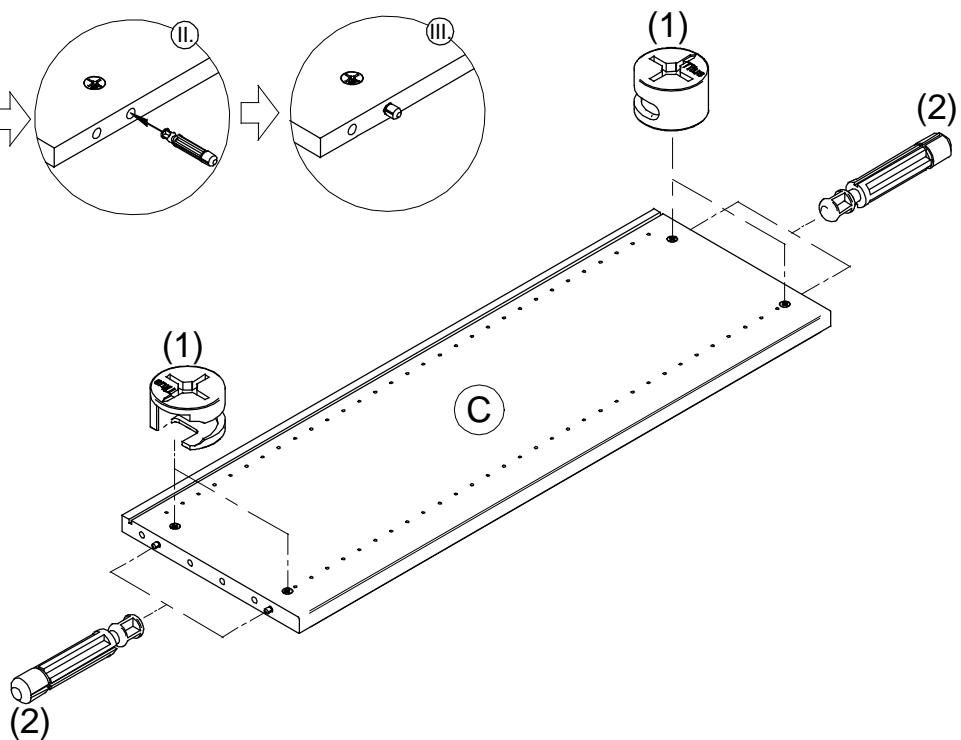

Montageanleitung Montážny návod

POINT Plus

Type/Typ **512,812**
MN 144/512

1		ø15 x8
2		ø8 x8
3		ø10x40 x16
4		x8
5		x10
6		ø4x35 x16
7		x4
8		x2
9		x8 x4

SERVISKARTE / SERVISNÁ KARTA

1

2

zudreheň / zatiahnúť

3

P1 S 5X / POINT S 5X / POINT PLUS S 5X

P1 S 8X / POINT S 8X / POINT PLUS S 8X

	OBERSCHUBKASTEN		AA		x2	N		x4	X		S 5X-x4
	UNTERSCHUBKASTEN		O								