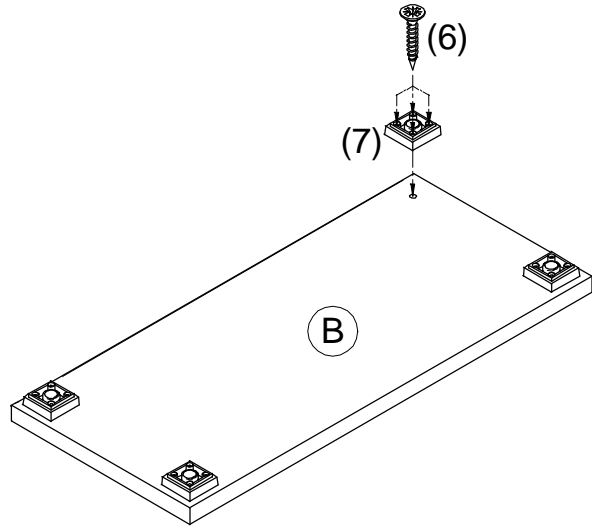

Montageanleitung Montážny návod

POINT Plus

Type/Typ **512,812**
MN 144/512

1		ø15 x8
2		ø8 x8
3		ø10x40 x16
4		x8
5		x10
6		ø4x35 x16
7		x4
8		x2
9		x8 x4

SERVISKARTE / SERVISNÁ KARTA

1

2

zudreheň / zatiahnúť

3

P1 S 5X / POINT S 5X / POINT PLUS S 5X

P1 S 8X / POINT S 8X / POINT PLUS S 8X

	OBERSCHUBKASTEN		AA		x2	N		x4	X		S 5X-x4
	UNTERSCHUBKASTEN		O								