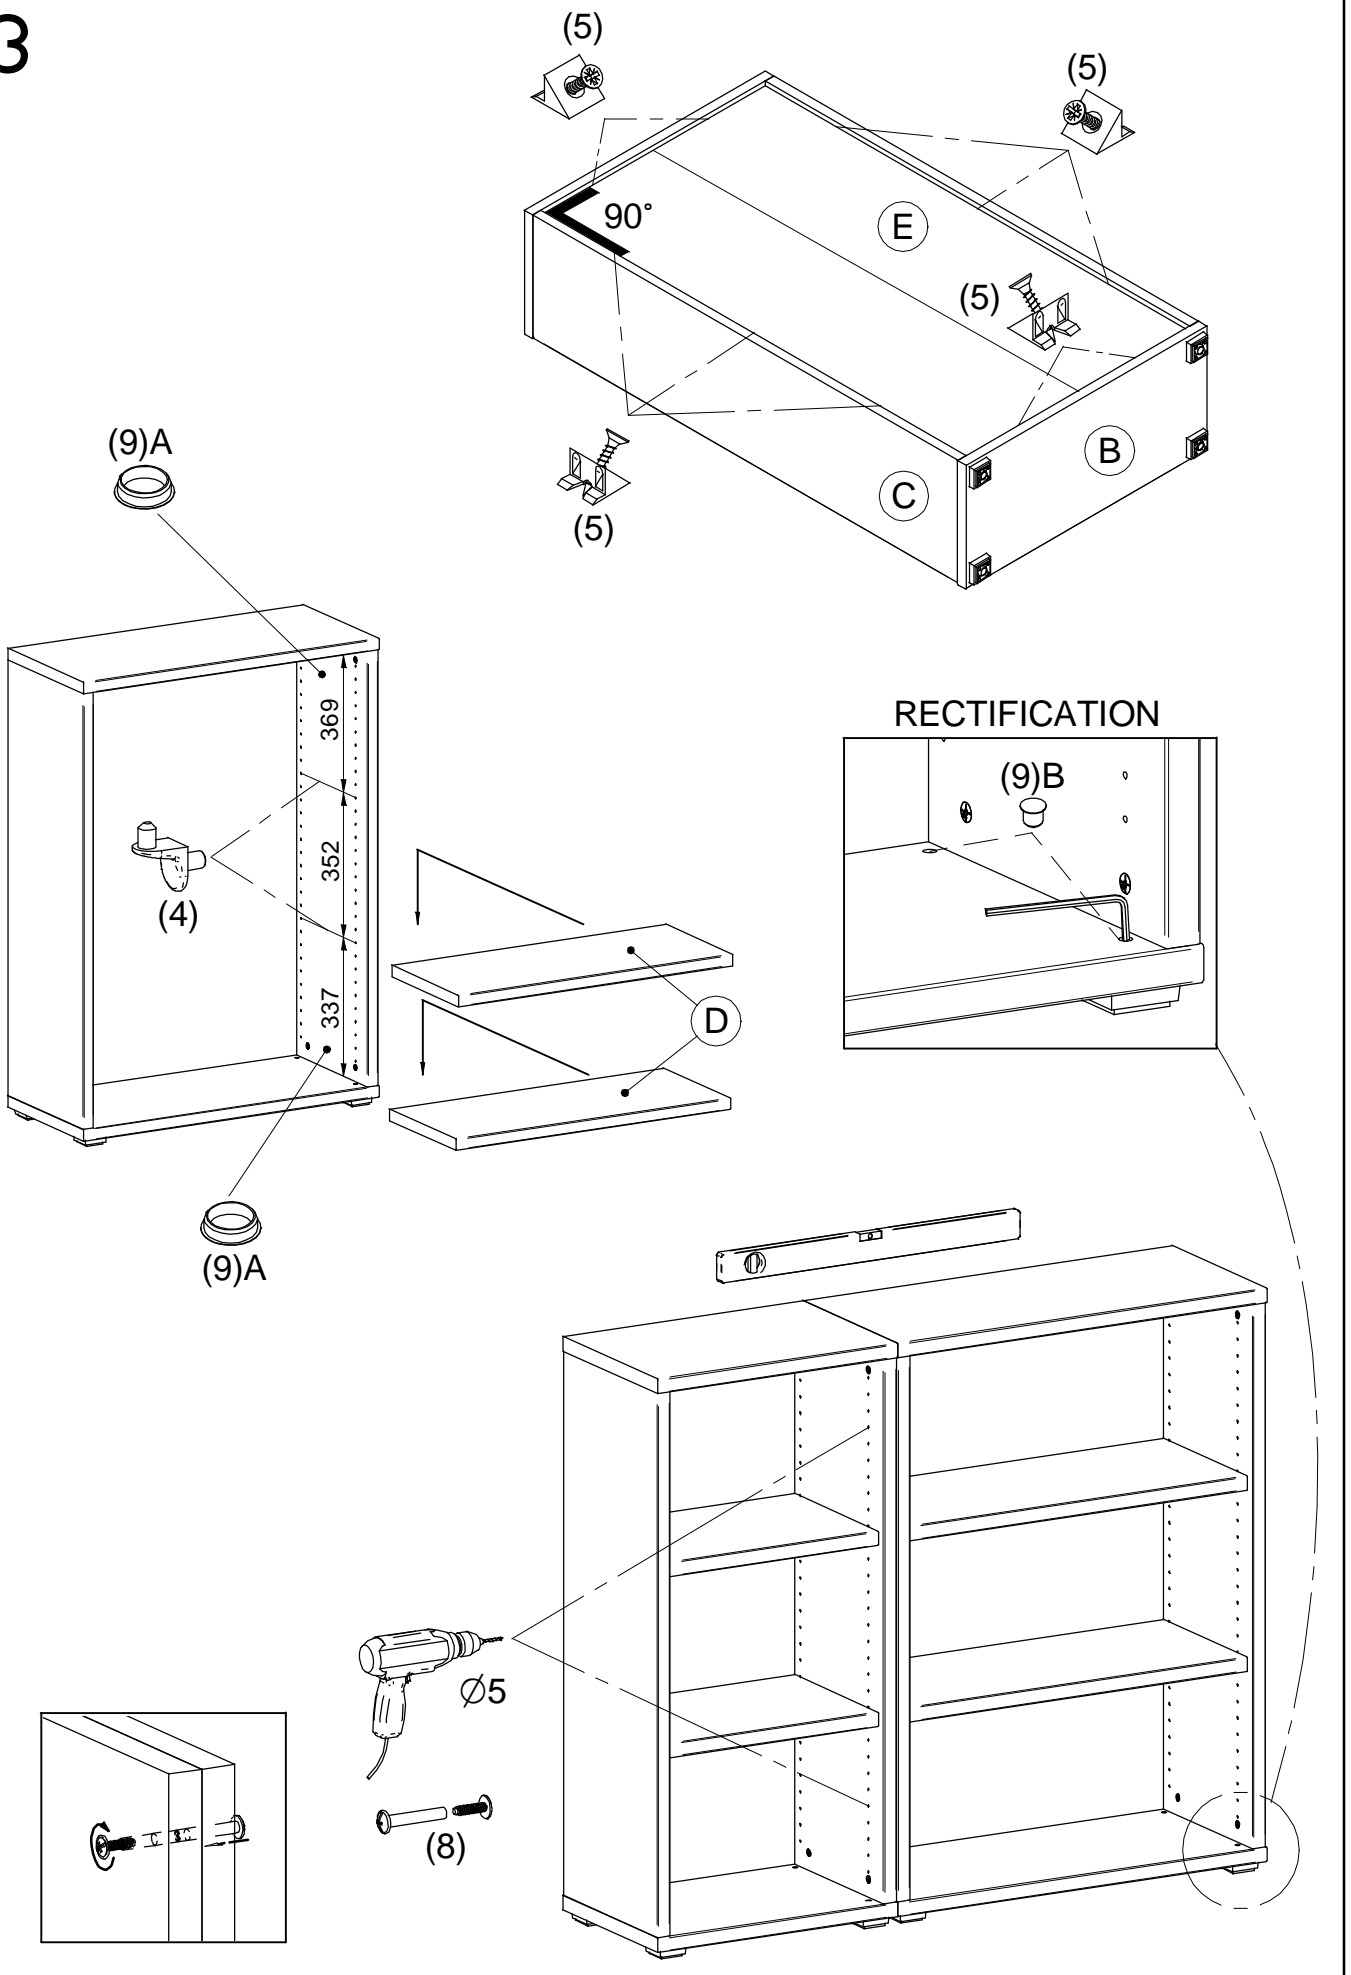

Montageanleitung Montážny návod

POINT Plus

Type/Typ **512,812**
MN 144/512

1		ø15 x8
2		ø8 x8
3		ø10x40 x16
4		x8
5		x10
6		ø4x35 x16
7		x4
8		x2
9		x8 x4

SERVISKARTE / SERVISNÁ KARTA

1

2

zudreheň / zatiahnúť

3

P1 S 5X / POINT S 5X / POINT PLUS S 5X

P1 S 8X / POINT S 8X / POINT PLUS S 8X

	OBERSCHUBKASTEN		AA		x2	N		x4	X		S 5X-x4
	UNTERSCHUBKASTEN		O								