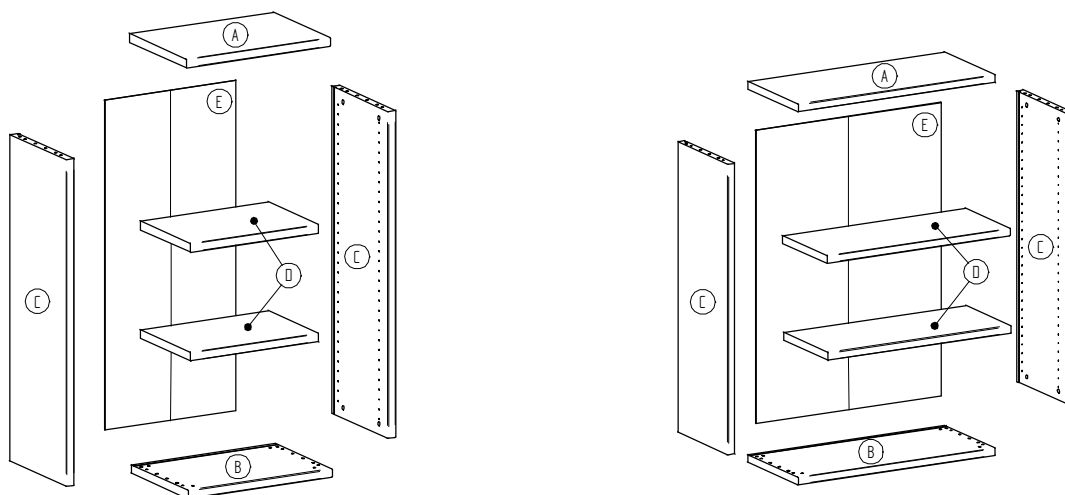

Montageanleitung Montážny návod

POINT Plus

Type/Typ **512,812**
MN 144/512

1		ø15 x8
2		ø8 x8
3		ø10x40 x16
4		x8
5		x10
6		ø4x35 x16
7		x4
8		x2
9		x8 x4

SERVISKARTE / SERVISNÁ KARTA

1

2

zudreheň / zatiahnúť

3

P1 S 5X / POINT S 5X / POINT PLUS S 5X

P1 S 8X / POINT S 8X / POINT PLUS S 8X

	OBERSCHUBKASTEN		AA		x2	N		x4	X		S 5X-x4
	UNTERSCHUBKASTEN		O								