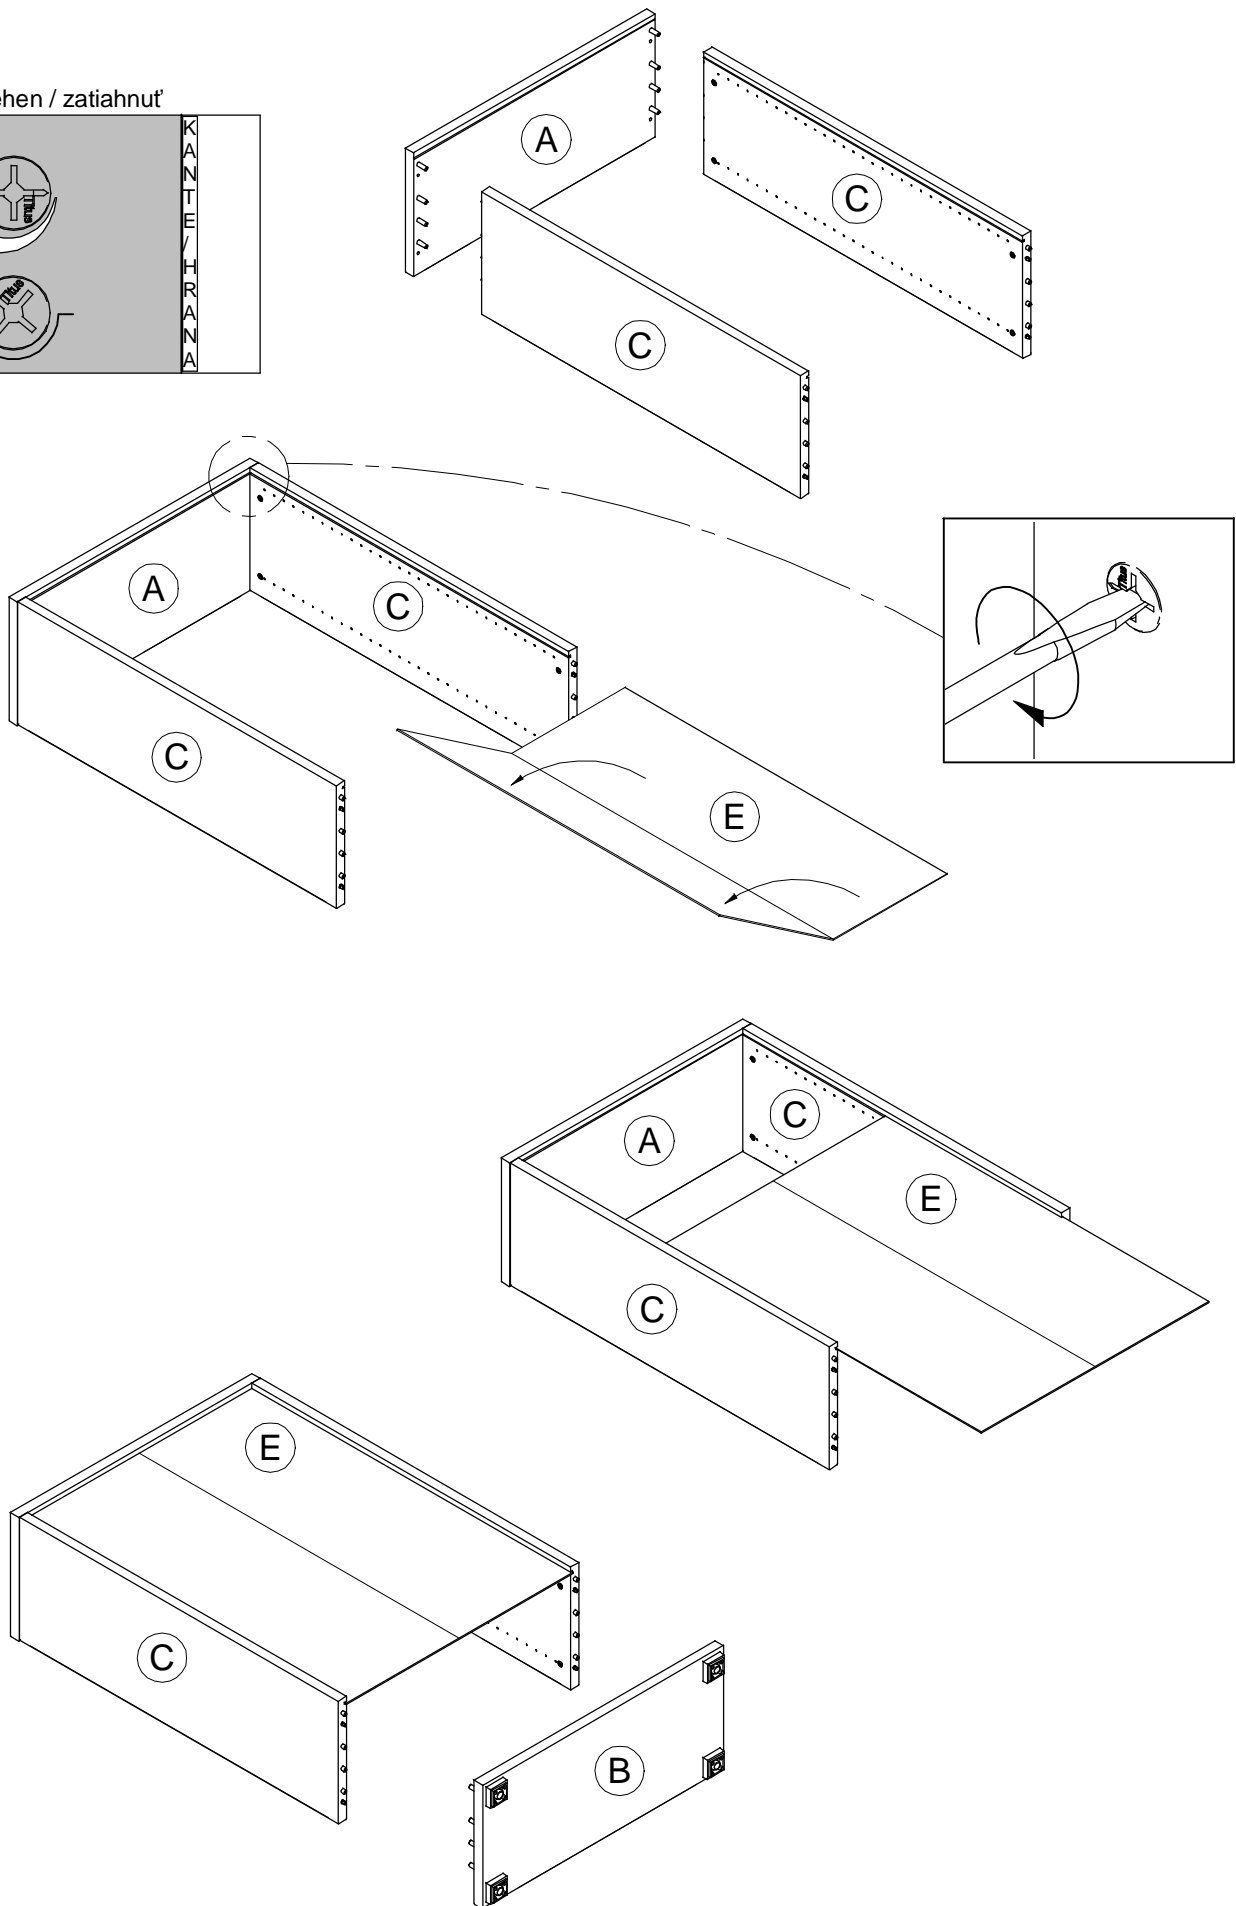

Montageanleitung Montážny návod

POINT Plus

Type/Typ **512,812**
MN 144/512

1		ø15 x8
2		ø8 x8
3		ø10x40 x16
4		x8
5		x10
6		ø4x35 x16
7		x4
8		x2
9		x8 x4

SERVISKARTE / SERVISNÁ KARTA

1

2

zudreheň / zatiahnúť

3

P1 S 5X / POINT S 5X / POINT PLUS S 5X

P1 S 8X / POINT S 8X / POINT PLUS S 8X

	OBERSCHUBKASTEN		AA		x2	N		x4	X		S 5X-x4
	UNTERSCHUBKASTEN		O								