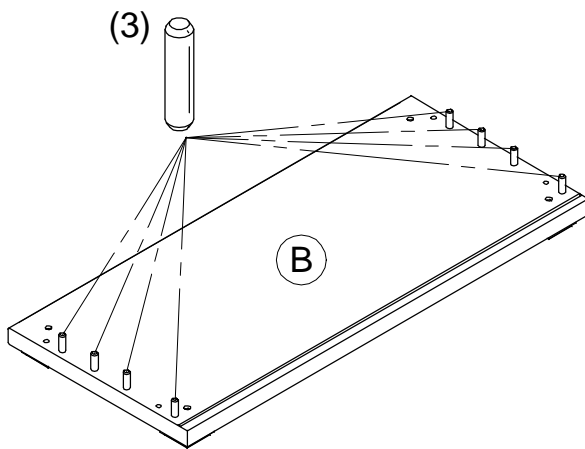

Montageanleitung Montážny návod

POINT Plus

Type/Typ **512,812**
MN 144/512

1		ø15 x8
2		ø8 x8
3		ø10x40 x16
4		x8
5		x10
6		ø4x35 x16
7		x4
8		x2
9		x8 x4

SERVISKARTE / SERVISNÁ KARTA

1

2

zudreheň / zatiahnúť

3

P1 S 5X / POINT S 5X / POINT PLUS S 5X

P1 S 8X / POINT S 8X / POINT PLUS S 8X

	OBERSCHUBKASTEN		AA		x2	N		x4	X		S 5X-x4
	UNTERSCHUBKASTEN		O								