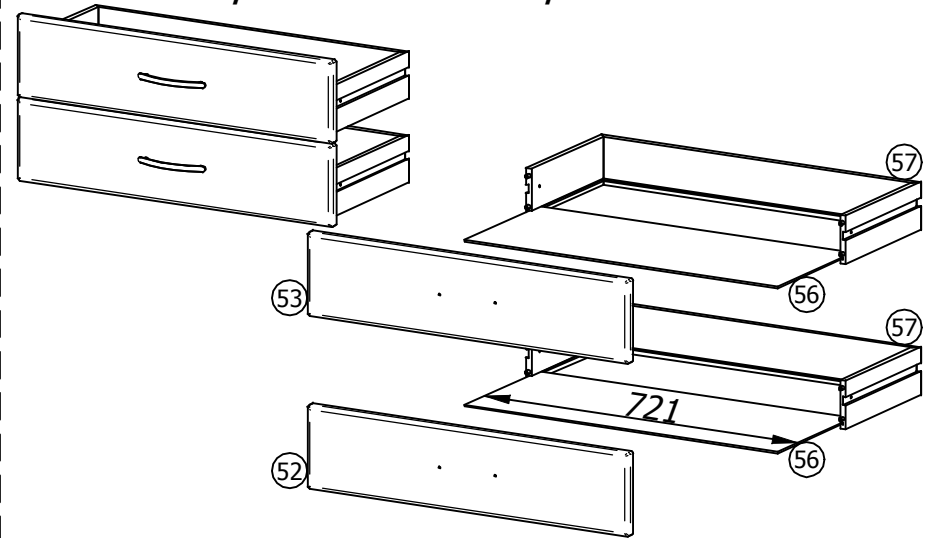

Montageanleitung Montážny návod

POINT Plus

Type/Typ **512,812**
MN 144/512

1		ø15 x8
2		ø8 x8
3		ø10x40 x16
4		x8
5		x10
6		ø4x35 x16
7		x4
8		x2
9		x8 x4

SERVISKARTE / SERVISNÁ KARTA

1

2

zudreheň / zatiahnúť

3

P1 S 5X / POINT S 5X / POINT PLUS S 5X

P1 S 8X / POINT S 8X / POINT PLUS S 8X

	OBERSCHUBKASTEN		AA		x2	N		x4	X		S 5X-x4
	UNTERSCHUBKASTEN		O								