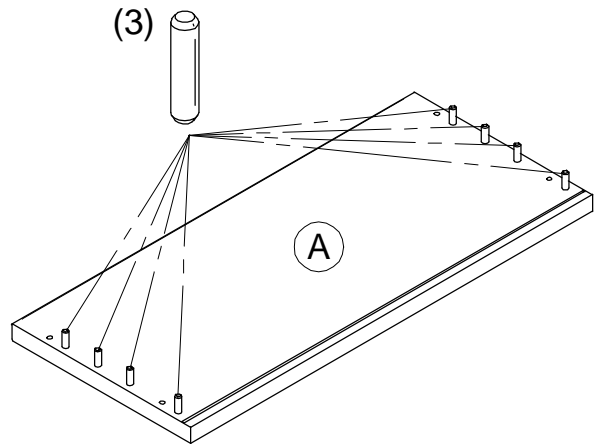

Montageanleitung Montážny návod

POINT Plus

Type/Typ **512,812**
MN 144/512

1		ø15 x8
2		ø8 x8
3		ø10x40 x16
4		x8
5		x10
6		ø4x35 x16
7		x4
8		x2
9		x8 x4

SERVISKARTE / SERVISNÁ KARTA

1

2

zudreheň / zatiahnúť

3

P1 S 5X / POINT S 5X / POINT PLUS S 5X

P1 S 8X / POINT S 8X / POINT PLUS S 8X

	OBERSCHUBKASTEN		AA		x2	N		x4	X		S 5X-x4
	UNTERSCHUBKASTEN		O								