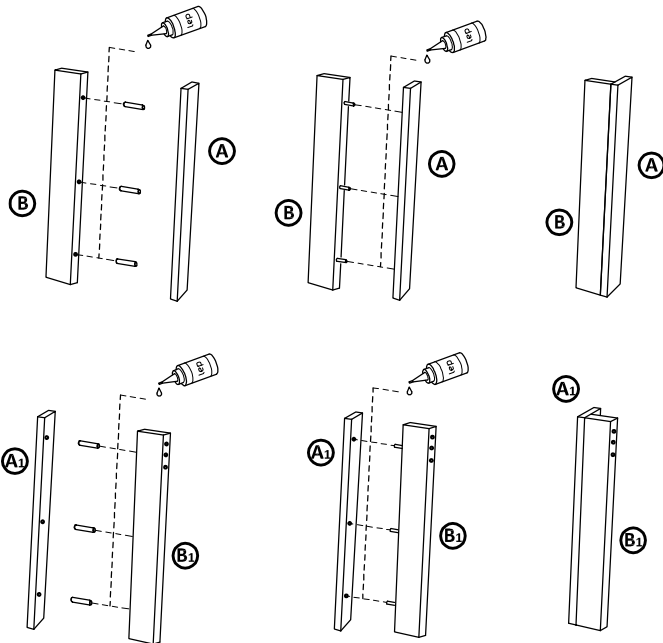

# jedáľenský stôl, MODESTO

rozmery : 900x1600  
800x1200

Stôl sa dodá va v demontovanom stave.  
Stôl tvorí 1 balík

str. 1

## Montážny návod

Polyetylénovú fóliu v ktorej bol zabalený výrobok ponechajte pri montáži pod elementmi. Zabráňte tým znečisteniu potahovej látky, prípadnému oderu.

Montážne kovanie

<p>①</p> <p>kolík 10x40 - 12ks</p>	<p>②</p> <p>kolík 10x60 - 16ks</p>	<p>③</p> <p>filcová podložka 16 mm - 8ks</p>	<p>④</p> <p>lepidlo - 1ks</p>
<p>⑤</p> <p>sektor podložka - 16ks</p>	<p>⑥</p> <p>závitová tyč 90 cm - 8ks</p>	<p>⑦</p> <p>podložka 6 mm - 16ks</p>	<p>⑧</p> <p>matica M6 - 16ks</p>
<p>⑨</p> <p>samorezka 4/16</p> <p>pre stôl s rozmerom : 90x160 - 56ks 80x120 - 40ks</p>	<p>⑩</p> <p>spojka s krytom Quatro biela</p> <p>pre stôl s rozmerom : 90x160 - 14ks 80x120 - 10ks</p>		

Časti výrobku

I.

II.

III.

IV.

V.

14x pre rozmer stola 900x1600  
10x pre rozmer stola 800x1200

Po zmontovaní výrobku vhodte polyetylénovú fóliu a kartón do kontajnera s príslušným označením označením plasty/kartón