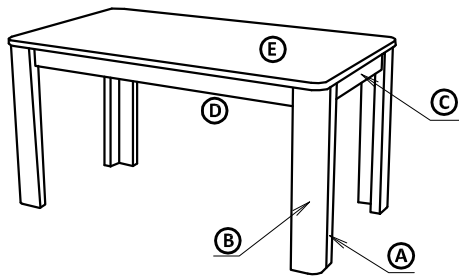

# jedáľenský stôl, MODESTO

rozmery : 900x1600  
800x1200

Stôl sa dodá va v demontovanom stave.  
Stôl tvorí 1 balík

str. 1

## Montážny návod

Polyetylénovú fóliu v ktorej bol zabalený výrobok ponechajte pri montáži pod elementmi. Zabráňte tým znečisteniu potahovej látky, prípadnému oderu.

Montážne kovanie

<p>①</p> <p>kolík 10x40 - 12ks</p>	<p>②</p> <p>kolík 10x60 - 16ks</p>	<p>③</p> <p>filcová podložka 16 mm - 8ks</p>	<p>④</p> <p>lepidlo - 1ks</p>
<p>⑤</p> <p>sektor podložka - 16ks</p>	<p>⑥</p> <p>závitová tyč 90 cm - 8ks</p>	<p>⑦</p> <p>podložka 6 mm - 16ks</p>	<p>⑧</p> <p>matica M6 - 16ks</p>
<p>⑨</p> <p>samorezka 4/16</p> <p>pre stôl s rozmerom : 90x160 - 56ks 80x120 - 40ks</p>	<p>⑩</p> <p>spojka s krytom Quatro biela</p> <p>pre stôl s rozmerom : 90x160 - 14ks 80x120 - 10ks</p>		

Časti výrobku

I.

II.

III.

IV.

V.

14x pre rozmer stola 900x1600  
10x pre rozmer stola 800x1200

Po zmontovaní výrobku vhodte polyetylénovú fóliu a kartón do kontajnera s príslušným označením označením plasty/kartón