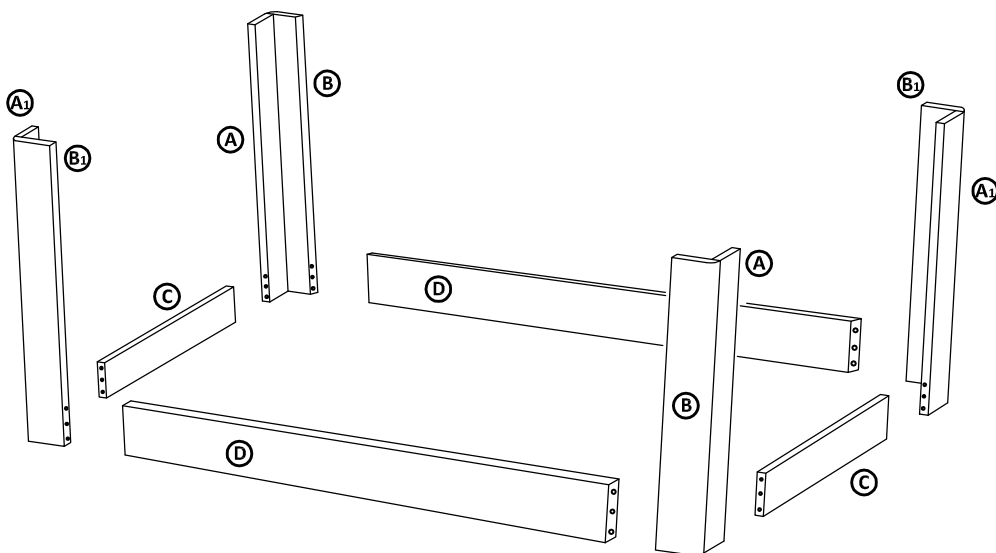

Časti výrobku

I.

II.

III.

IV.

V.

14x pre rozmer stola 900x1600  
10x pre rozmer stola 800x1200

Po zmontovaní výrobku vhodte polyetylénovú fóliu a kartón do kontajnera s príslušným označením označením plasty/kartón