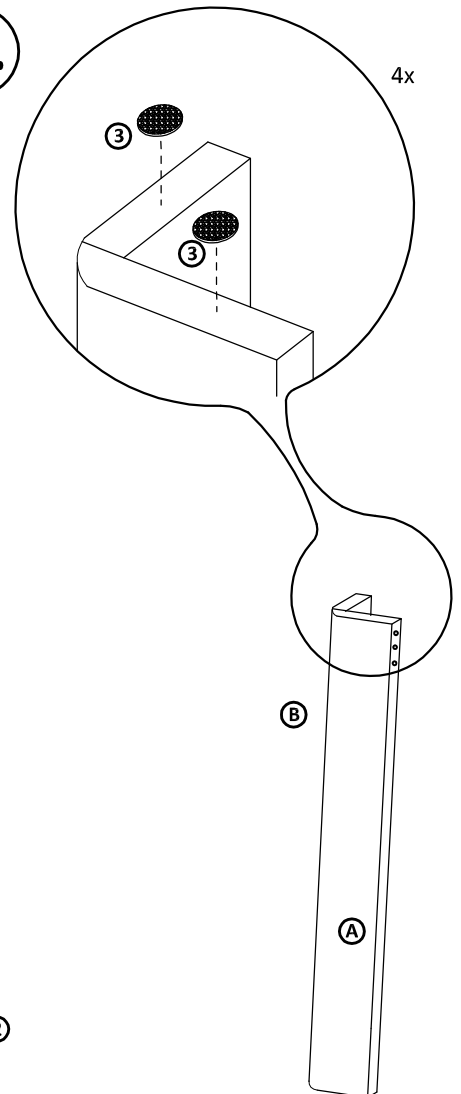

# jedáľenský stôl, MODESTO

rozmery : 900x1600  
800x1200

Stôl sa dodá va v demontovanom stave.  
Stôl tvorí 1 balík

str. 1

## Montážny návod

Polyetylénovú fóliu v ktorej bol zabalený výrobok ponechajte pri montáži pod elementmi. Zabráňte tým znečisteniu potahovej látky, prípadnému oderu.

Montážne kovanie

<p>①</p> <p>kolík 10x40 - 12ks</p>	<p>②</p> <p>kolík 10x60 - 16ks</p>	<p>③</p> <p>filcová podložka 16 mm - 8ks</p>	<p>④</p> <p>lepidlo - 1ks</p>
<p>⑤</p> <p>sektor podložka - 16ks</p>	<p>⑥</p> <p>závitová tyč 90 cm - 8ks</p>	<p>⑦</p> <p>podložka 6 mm - 16ks</p>	<p>⑧</p> <p>matica M6 - 16ks</p>
<p>⑨</p> <p>samorezka 4/16</p> <p>pre stôl s rozmerom : 90x160 - 56ks 80x120 - 40ks</p>	<p>⑩</p> <p>spojka s krytom Quatro biela</p> <p>pre stôl s rozmerom : 90x160 - 14ks 80x120 - 10ks</p>		

Časti výrobku

I.

II.

III.

IV.

V.

14x pre rozmer stola 900x1600  
10x pre rozmer stola 800x1200

Po zmontovaní výrobku vhodte polyetylénovú fóliu a kartón do kontajnera s príslušným označením označením plasty/kartón