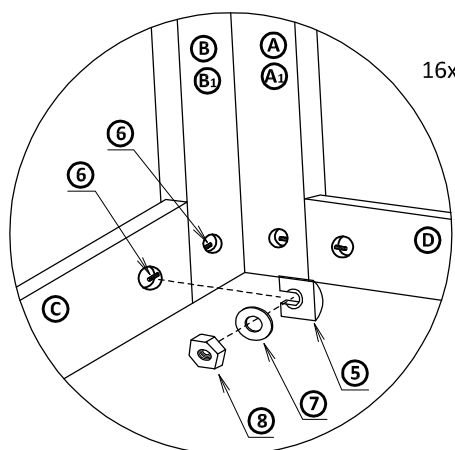

## Montážny návod

Polyetylénovú fóliu v ktorej bol zabalený výrobok ponechajte pri montáži pod elementmi. Zabráňte tým znečisteniu potahovej látky, prípadnému oderu.

Montážne kovanie

<p>①</p> <p>kolík 10x40 - 12ks</p>	<p>②</p> <p>kolík 10x60 - 16ks</p>	<p>③</p> <p>filcová podložka 16 mm - 8ks</p>	<p>④</p> <p>lepidlo - 1ks</p>
<p>⑤</p> <p>sektor podložka - 16ks</p>	<p>⑥</p> <p>závitová tyč 90 cm - 8ks</p>	<p>⑦</p> <p>podložka 6 mm - 16ks</p>	<p>⑧</p> <p>matica M6 - 16ks</p>
<p>⑨</p> <p>samorezka 4/16</p> <p>pre stôl s rozmerom : 90x160 - 56ks 80x120 - 40ks</p>	<p>⑩</p> <p>spojka s krytom Quatro biela</p> <p>pre stôl s rozmerom : 90x160 - 14ks 80x120 - 10ks</p>		

Časti výrobku

I.

II.

III.

IV.

V.

14x pre rozmer stola 900x1600  
10x pre rozmer stola 800x1200

Po zmontovaní výrobku vhodte polyetylénovú fóliu a kartón do kontajnera s príslušným označením označením plasty/kartón