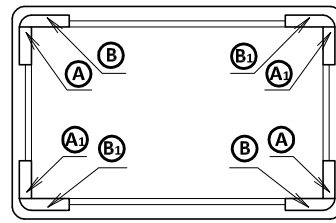

# jedáľenský stôl, MODESTO

rozmery : 900x1600  
800x1200

Stôl sa dodá va v demontovanom stave.  
Stôl tvorí 1 balík

str. 1

## Montážny návod

Polyetylénovú fóliu v ktorej bol zabalený výrobok ponechajte pri montáži pod elementmi. Zabráňte tým znečisteniu potahovej látky, prípadnému oderu.

Montážne kovanie

<p>①</p> <p>kolík 10x40 - 12ks</p>	<p>②</p> <p>kolík 10x60 - 16ks</p>	<p>③</p> <p>filcová podložka 16 mm - 8ks</p>	<p>④</p> <p>lepidlo - 1ks</p>
<p>⑤</p> <p>sektor podložka - 16ks</p>	<p>⑥</p> <p>závitová tyč 90 cm - 8ks</p>	<p>⑦</p> <p>podložka 6 mm - 16ks</p>	<p>⑧</p> <p>matica M6 - 16ks</p>
<p>⑨</p> <p>samorezka 4/16</p> <p>pre stôl s rozmerom : 90x160 - 56ks 80x120 - 40ks</p>	<p>⑩</p> <p>spojka s krytom Quatro biela</p> <p>pre stôl s rozmerom : 90x160 - 14ks 80x120 - 10ks</p>		

Časti výrobku

I.

II.

III.

IV.

V.

14x pre rozmer stola 900x1600  
10x pre rozmer stola 800x1200

Po zmontovaní výrobku vhodte polyetylénovú fóliu a kartón do kontajnera s príslušným označením označením plasty/kartón