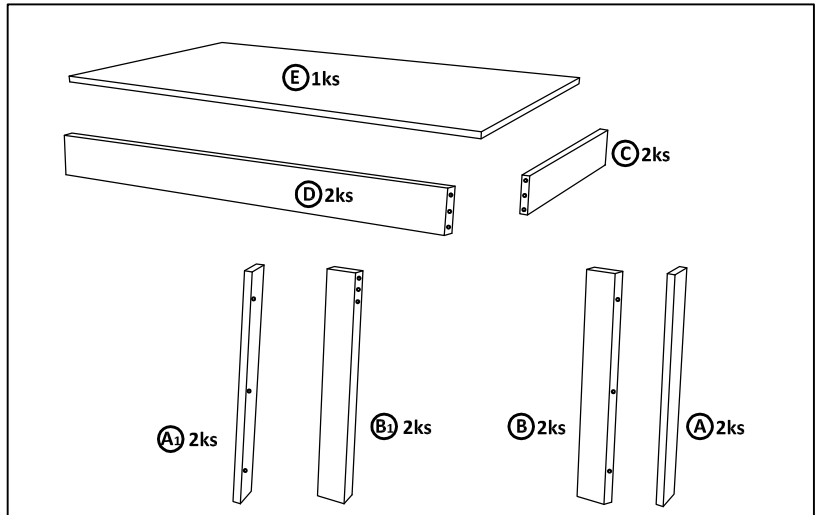

# jedáľenský stôl, MODESTO

rozmery : 900x1600  
800x1200

Stôl sa dodá va v demontovanom stave.  
Stôl tvorí 1 balík

str. 1

## Montážny návod

Polyetylénovú fóliu v ktorej bol zabalený výrobok ponechajte pri montáži pod elementmi. Zabráňte tým znečisteniu potahovej látky, prípadnému oderu.

Montážne kovanie

<p>①</p> <p>kolík 10x40 - 12ks</p>	<p>②</p> <p>kolík 10x60 - 16ks</p>	<p>③</p> <p>filcová podložka 16 mm - 8ks</p>	<p>④</p> <p>lepidlo - 1ks</p>
<p>⑤</p> <p>sektor podložka - 16ks</p>	<p>⑥</p> <p>závitová tyč 90 cm - 8ks</p>	<p>⑦</p> <p>podložka 6 mm - 16ks</p>	<p>⑧</p> <p>matica M6 - 16ks</p>
<p>⑨</p> <p>samorezka 4/16</p> <p>pre stôl s rozmerom : 90x160 - 56ks 80x120 - 40ks</p>	<p>⑩</p> <p>spojka s krytom Quatro biela</p> <p>pre stôl s rozmerom : 90x160 - 14ks 80x120 - 10ks</p>		

Časti výrobku

I.

II.

III.

IV.

V.

14x pre rozmer stola 900x1600  
10x pre rozmer stola 800x1200

Po zmontovaní výrobku vhodte polyetylénovú fóliu a kartón do kontajnera s príslušným označením označením plasty/kartón