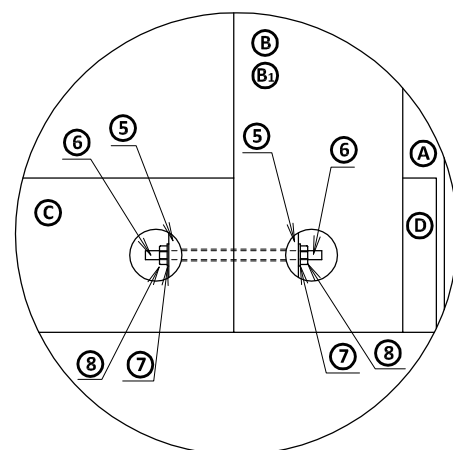

Časti výrobku

I.

II.

III.

IV.

V.

14x pre rozmer stola 900x1600  
10x pre rozmer stola 800x1200

Po zmontovaní výrobku vhodte polyetylénovú fóliu a kartón do kontajnera s príslušným označením označením plasty/kartón