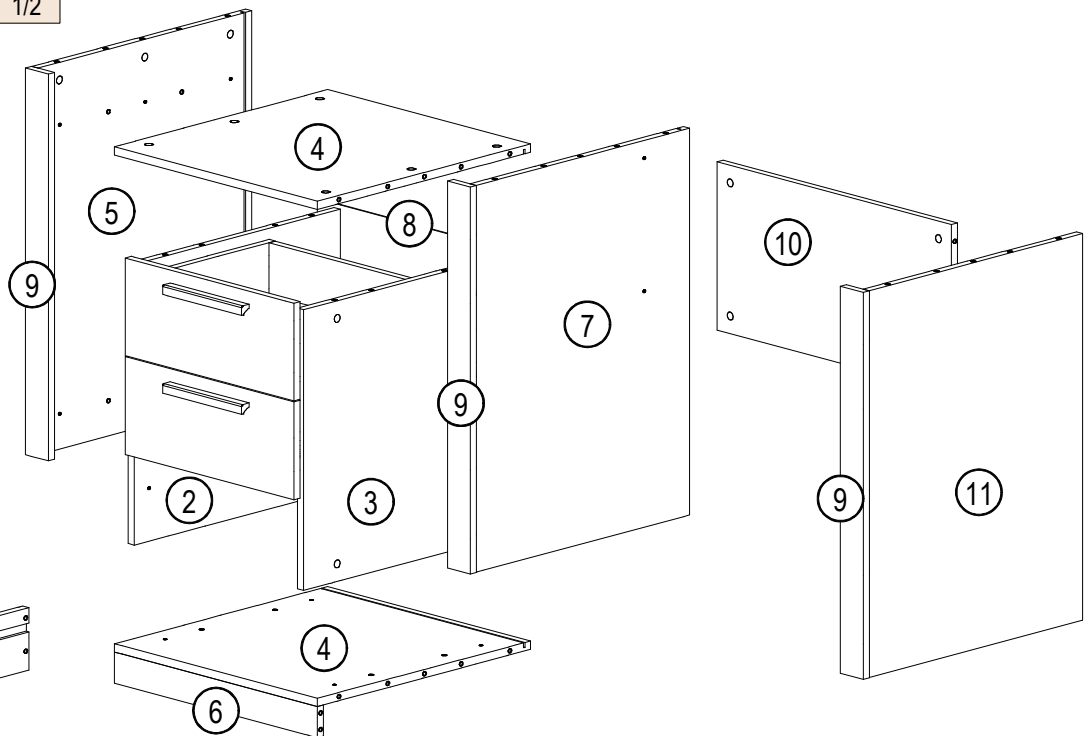

SK NÁVOD NA MONTÁŽ
 CZ MONTÁŽNÍ NÁVOD
 HU SZERELÉSI UTASÍTÁS
 DE MONTAGEANLEITUNG

ALEX-PST1

	1200	mm
	760	
	600	

22244.01 Ø3,5x16	22300.00 Ø7x50	22502.00 M4x12	22705.00 Ø6,3*8	27000.00 Ø8x30	30090.00 	50553.00 	70013.01 	70021.01 	
C 9x	D 12x	E 6x	F 12x	H 30x	J 6x	K 6x	L 56x	M 56x	N 38x
32315.00 	32315.00 L=310mm								
R 3x	S 3x								

	90min		PZ2	≤ 0,5 kg	3m	600 mm	4
--	-------	--	-----	----------	----	--------	---

ID	ID	ID	ID	ID	ID
08605	②	540*540*16	1x	1/2	
08606	③	540*540*16	1x	1/2	
08607	④	532*559*16	2x	1/2	
08608	⑤	744*560*16	1x	2/2	
08453	⑥	532*60*16	2x	1/2	
08609	⑦	744*560*16	2x	2/2	
08610	⑧	556*548*2,5	2x	2/2	
08611	⑨	744*60*16	3x	2/2	
08612	⑩	614*324*16	1x	2/2	
08613	⑪	744*560*16	2x	2/2	
08614	⑫	1200*600*16	1x	1/2	
07870	⑬	350*120*16	3x	1/2	
08073	⑭	388*100*16	3x	1/2	
07871	⑮	350*120*16	3x	1/2	
07285	⑯	356*398*2,5	3x	1/2	
07452	⑰	440*188*16	3x	1/2	

--	--	--	--	--	--	--	--	--	--	--	--

			
Ø8x30			
H 12x	J 6x	L 22x	M 27x

					
Ø6,3*8	Ø8x30				L=310mm
F 12x	H 18x	L 22x	M 29x	R 3x	S 3x

K	6x

		
Ø3,5x16	Ø7x50	
C 9x	D 12x	L 12x

	M4x12		
E	6x	N	38x