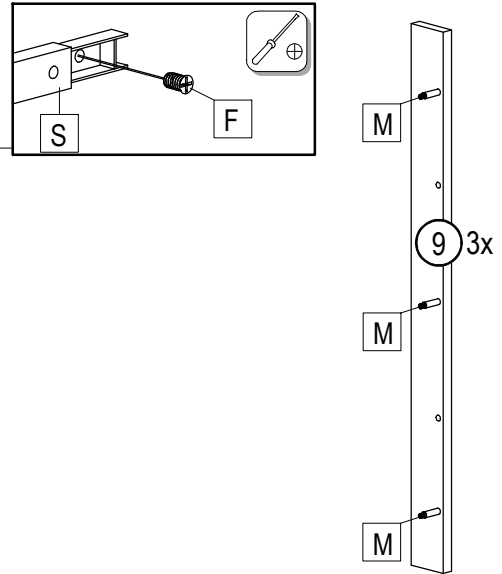

SK NÁVOD NA MONTÁŽ
 CZ MONTÁŽNÍ NÁVOD
 HU SZERELÉSI UTASÍTÁS
 DE MONTAGEANLEITUNG

ALEX-PST1

	1200	mm
	760	
	600	

22244.01 Ø3,5x16	22300.00 Ø7x50	22502.00 M4x12	22705.00 Ø6,3*8	27000.00 Ø8x30	30090.00 	50553.00 	70013.01 	70021.01 	
C 9x	D 12x	E 6x	F 12x	H 30x	J 6x	K 6x	L 56x	M 56x	N 38x
32315.00 	32315.00 L=310mm								
R 3x	S 3x								

	90min		PZ2	≤ 0,5 kg	3m	600 mm	4
--	-------	--	-----	----------	----	--------	---

ID	ID	ID	ID	ID	ID
08605	②	540*540*16	1x	1/2	
08606	③	540*540*16	1x	1/2	
08607	④	532*559*16	2x	1/2	
08608	⑤	744*560*16	1x	2/2	
08453	⑥	532*60*16	2x	1/2	
08609	⑦	744*560*16	2x	2/2	
08610	⑧	556*548*2,5	2x	2/2	
08611	⑨	744*60*16	3x	2/2	
08612	⑩	614*324*16	1x	2/2	
08613	⑪	744*560*16	2x	2/2	
08614	⑫	1200*600*16	1x	1/2	
07870	⑬	350*120*16	3x	1/2	
08073	⑭	388*100*16	3x	1/2	
07871	⑮	350*120*16	3x	1/2	
07285	⑯	356*398*2,5	3x	1/2	
07452	⑰	440*188*16	3x	1/2	

--	--	--	--	--	--	--	--	--	--	--	--

			
Ø8x30			
H 12x	J 6x	L 22x	M 27x

					
Ø6,3*8	Ø8x30				L=310mm
F 12x	H 18x	L 22x	M 29x	R 3x	S 3x

K	6x

		
Ø3,5x16	Ø7x50	
C 9x	D 12x	L 12x

	M4x12		
E	6x	N	38x