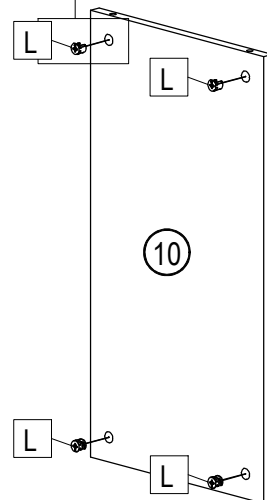

SK NÁVOD NA MONTÁŽ
 CZ MONTÁŽNÍ NÁVOD
 HU SZERELÉSI UTASÍTÁS
 DE MONTAGEANLEITUNG

ALEX-PST1

	1200	mm
	760	
	600	

22244.01 Ø3,5x16	22300.00 Ø7x50	22502.00 M4x12	22705.00 Ø6,3*8	27000.00 Ø8x30	30090.00 	50553.00 	70013.01 	70021.01 	
C 9x	D 12x	E 6x	F 12x	H 30x	J 6x	K 6x	L 56x	M 56x	N 38x
32315.00 	32315.00 L=310mm								
R 3x	S 3x								

	90min		PZ2	≤ 0,5 kg	3m	600 mm	4
--	-------	--	-----	----------	----	--------	---

ID	ID	ID	ID	ID	ID
08605	②	540*540*16	1x	1/2	
08606	③	540*540*16	1x	1/2	
08607	④	532*559*16	2x	1/2	
08608	⑤	744*560*16	1x	2/2	
08453	⑥	532*60*16	2x	1/2	
08609	⑦	744*560*16	2x	2/2	
08610	⑧	556*548*2,5	2x	2/2	
08611	⑨	744*60*16	3x	2/2	
08612	⑩	614*324*16	1x	2/2	
08613	⑪	744*560*16	2x	2/2	
08614	⑫	1200*600*16	1x	1/2	
07870	⑬	350*120*16	3x	1/2	
08073	⑭	388*100*16	3x	1/2	
07871	⑮	350*120*16	3x	1/2	
07285	⑯	356*398*2,5	3x	1/2	
07452	⑰	440*188*16	3x	1/2	

--	--	--	--	--	--	--	--	--	--	--	--

			
Ø8x30			
H 12x	J 6x	L 22x	M 27x

					
Ø6,3*8	Ø8x30				L=310mm
F 12x	H 18x	L 22x	M 29x	R 3x	S 3x

K	6x

		
Ø3,5x16	Ø7x50	
C 9x	D 12x	L 12x

	M4x12		
E	6x	N	38x