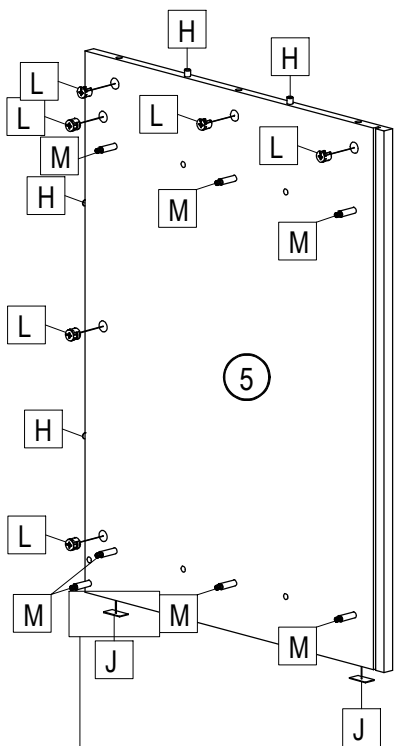

SK NÁVOD NA MONTÁŽ
 CZ MONTÁŽNÍ NÁVOD
 HU SZERELÉSI UTASÍTÁS
 DE MONTAGEANLEITUNG

ALEX-PST1

	1200	mm
	760	
	600	

22244.01 Ø3,5x16	22300.00 Ø7x50	22502.00 M4x12	22705.00 Ø6,3*8	27000.00 Ø8x30	30090.00 	50553.00 	70013.01 	70021.01 	
C 9x	D 12x	E 6x	F 12x	H 30x	J 6x	K 6x	L 56x	M 56x	N 38x
32315.00 	32315.00 L=310mm								
R 3x	S 3x								

	90min		PZ2	≤ 0,5 kg	3m	600 mm	4
--	-------	--	-----	----------	----	--------	---

ID	ID	ID	ID	ID	ID
08605	②	540*540*16	1x	1/2	
08606	③	540*540*16	1x	1/2	
08607	④	532*559*16	2x	1/2	
08608	⑤	744*560*16	1x	2/2	
08453	⑥	532*60*16	2x	1/2	
08609	⑦	744*560*16	2x	2/2	
08610	⑧	556*548*2,5	2x	2/2	
08611	⑨	744*60*16	3x	2/2	
08612	⑩	614*324*16	1x	2/2	
08613	⑪	744*560*16	2x	2/2	
08614	⑫	1200*600*16	1x	1/2	
07870	⑬	350*120*16	3x	1/2	
08073	⑭	388*100*16	3x	1/2	
07871	⑮	350*120*16	3x	1/2	
07285	⑯	356*398*2,5	3x	1/2	
07452	⑰	440*188*16	3x	1/2	

--	--	--	--	--	--	--	--	--	--	--	--

			
Ø8x30			
H 12x	J 6x	L 22x	M 27x

					
Ø6,3*8	Ø8x30				L=310mm
F 12x	H 18x	L 22x	M 29x	R 3x	S 3x

K	6x

		
Ø3,5x16	Ø7x50	
C 9x	D 12x	L 12x

	M4x12		
E	6x	N	38x