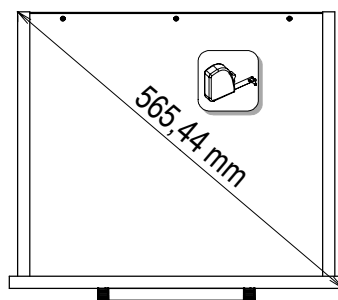

SK NÁVOD NA MONTÁŽ
 CZ MONTÁŽNÍ NÁVOD
 HU SZERELÉSI UTASÍTÁS
 DE MONTAGEANLEITUNG

ALEX-PST1

	1200	mm
	760	
	600	

22244.01 Ø3,5x16	22300.00 Ø7x50	22502.00 M4x12	22705.00 Ø6,3*8	27000.00 Ø8x30	30090.00 	50553.00 	70013.01 	70021.01 	
C 9x	D 12x	E 6x	F 12x	H 30x	J 6x	K 6x	L 56x	M 56x	N 38x
32315.00 	32315.00 L=310mm								
R 3x	S 3x								

	90min		PZ2	≤ 0,5 kg	3m	600 mm	4
--	-------	--	-----	----------	----	--------	---

ID	ID	ID	ID	ID	ID
08605	②	540*540*16	1x	1/2	
08606	③	540*540*16	1x	1/2	
08607	④	532*559*16	2x	1/2	
08608	⑤	744*560*16	1x	2/2	
08453	⑥	532*60*16	2x	1/2	
08609	⑦	744*560*16	2x	2/2	
08610	⑧	556*548*2,5	2x	2/2	
08611	⑨	744*60*16	3x	2/2	
08612	⑩	614*324*16	1x	2/2	
08613	⑪	744*560*16	2x	2/2	
08614	⑫	1200*600*16	1x	1/2	
07870	⑬	350*120*16	3x	1/2	
08073	⑭	388*100*16	3x	1/2	
07871	⑮	350*120*16	3x	1/2	
07285	⑯	356*398*2,5	3x	1/2	
07452	⑰	440*188*16	3x	1/2	

--	--	--	--	--	--	--	--	--	--	--	--

			
Ø8x30			
H 12x	J 6x	L 22x	M 27x

					
Ø6,3*8	Ø8x30				L=310mm
F 12x	H 18x	L 22x	M 29x	R 3x	S 3x

K	6x

		
Ø3,5x16	Ø7x50	
C 9x	D 12x	L 12x

	M4x12		
E	6x	N	38x