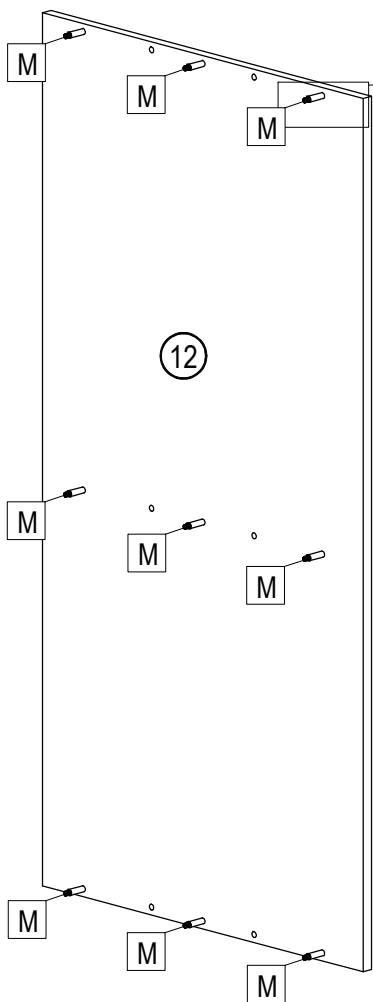

SK NÁVOD NA MONTÁŽ
 CZ MONTÁŽNÍ NÁVOD
 HU SZERELÉSI UTASÍTÁS
 DE MONTAGEANLEITUNG

ALEX-PST1

	1200	mm
	760	
	600	

22244.01 Ø3,5x16	22300.00 Ø7x50	22502.00 M4x12	22705.00 Ø6,3*8	27000.00 Ø8x30	30090.00 	50553.00 	70013.01 	70021.01 	
C 9x	D 12x	E 6x	F 12x	H 30x	J 6x	K 6x	L 56x	M 56x	N 38x
32315.00 	32315.00 L=310mm								
R 3x	S 3x								

	90min		PZ2	≤ 0,5 kg	3m	600 mm	4
--	-------	--	-----	----------	----	--------	---

ID	ID	ID	ID	ID	ID
08605	②	540*540*16	1x	1/2	
08606	③	540*540*16	1x	1/2	
08607	④	532*559*16	2x	1/2	
08608	⑤	744*560*16	1x	2/2	
08453	⑥	532*60*16	2x	1/2	
08609	⑦	744*560*16	2x	2/2	
08610	⑧	556*548*2,5	2x	2/2	
08611	⑨	744*60*16	3x	2/2	
08612	⑩	614*324*16	1x	2/2	
08613	⑪	744*560*16	2x	2/2	
08614	⑫	1200*600*16	1x	1/2	
07870	⑬	350*120*16	3x	1/2	
08073	⑭	388*100*16	3x	1/2	
07871	⑮	350*120*16	3x	1/2	
07285	⑯	356*398*2,5	3x	1/2	
07452	⑰	440*188*16	3x	1/2	

--	--	--	--	--	--	--	--	--	--	--	--

			
Ø8x30			
H 12x	J 6x	L 22x	M 27x

					
Ø6,3*8	Ø8x30				L=310mm
F 12x	H 18x	L 22x	M 29x	R 3x	S 3x

K	6x

		
Ø3,5x16	Ø7x50	
C 9x	D 12x	L 12x

	M4x12		
E	6x	N	38x