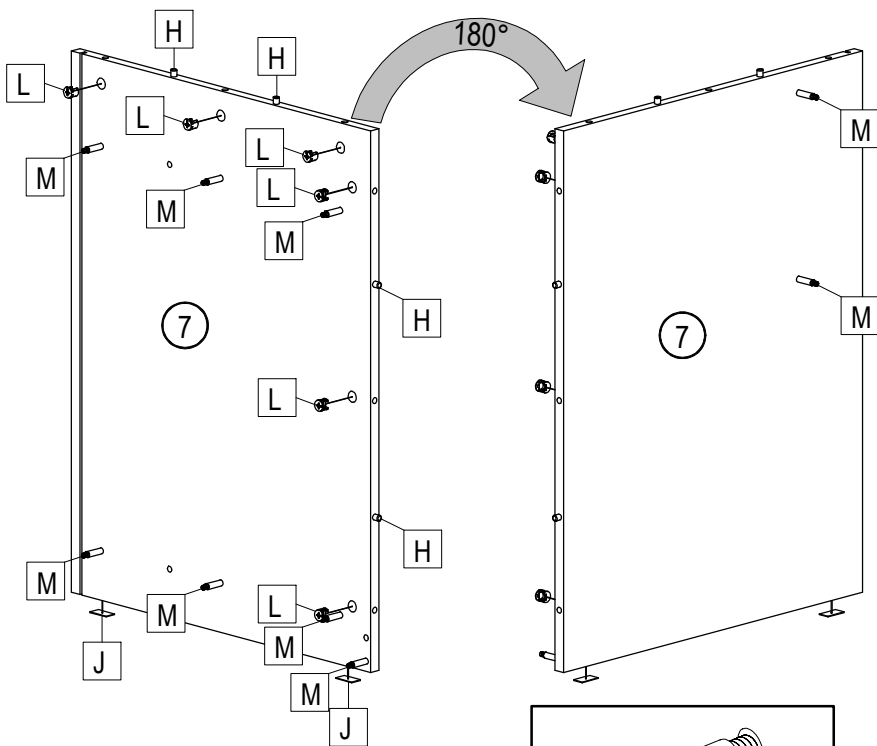

SK NÁVOD NA MONTÁŽ
 CZ MONTÁŽNÍ NÁVOD
 HU SZERELÉSI UTASÍTÁS
 DE MONTAGEANLEITUNG

ALEX-PST1

	1200	mm
	760	
	600	

22244.01 Ø3,5x16	22300.00 Ø7x50	22502.00 M4x12	22705.00 Ø6,3*8	27000.00 Ø8x30	30090.00 	50553.00 	70013.01 	70021.01 	
C 9x	D 12x	E 6x	F 12x	H 30x	J 6x	K 6x	L 56x	M 56x	N 38x
32315.00 	32315.00 L=310mm								
R 3x	S 3x								

	90min		PZ2	≤ 0,5 kg	3m	600 mm	4
--	-------	--	-----	----------	----	--------	---

ID	ID	ID	ID	ID	ID
08605	②	540*540*16	1x	1/2	
08606	③	540*540*16	1x	1/2	
08607	④	532*559*16	2x	1/2	
08608	⑤	744*560*16	1x	2/2	
08453	⑥	532*60*16	2x	1/2	
08609	⑦	744*560*16	2x	2/2	
08610	⑧	556*548*2,5	2x	2/2	
08611	⑨	744*60*16	3x	2/2	
08612	⑩	614*324*16	1x	2/2	
08613	⑪	744*560*16	2x	2/2	
08614	⑫	1200*600*16	1x	1/2	
07870	⑬	350*120*16	3x	1/2	
08073	⑭	388*100*16	3x	1/2	
07871	⑮	350*120*16	3x	1/2	
07285	⑯	356*398*2,5	3x	1/2	
07452	⑰	440*188*16	3x	1/2	

--	--	--	--	--	--	--	--	--	--	--	--

			
Ø8x30			
H 12x	J 6x	L 22x	M 27x

					
Ø6,3*8	Ø8x30				L=310mm
F 12x	H 18x	L 22x	M 29x	R 3x	S 3x

K	6x

		
Ø3,5x16	Ø7x50	
C 9x	D 12x	L 12x

	M4x12		
E	6x	N	38x