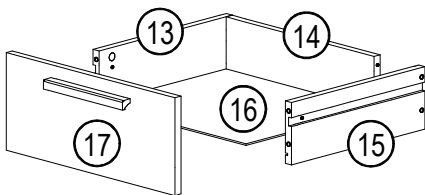

SK NÁVOD NA MONTÁŽ
 CZ MONTÁŽNÍ NÁVOD
 HU SZERELÉSI UTASÍTÁS
 DE MONTAGEANLEITUNG

ALEX-PST1

	1200	mm
	760	
	600	

22244.01 Ø3,5x16	22300.00 Ø7x50	22502.00 M4x12	22705.00 Ø6,3*8	27000.00 Ø8x30	30090.00 	50553.00 	70013.01 	70021.01 	
C 9x	D 12x	E 6x	F 12x	H 30x	J 6x	K 6x	L 56x	M 56x	N 38x
32315.00 	32315.00 L=310mm								
R 3x	S 3x								

	90min		PZ2	≤ 0,5 kg	3m	600 mm	4
--	-------	--	-----	----------	----	--------	---

ID	ID	ID	ID	ID	ID
08605	②	540*540*16	1x	1/2	
08606	③	540*540*16	1x	1/2	
08607	④	532*559*16	2x	1/2	
08608	⑤	744*560*16	1x	2/2	
08453	⑥	532*60*16	2x	1/2	
08609	⑦	744*560*16	2x	2/2	
08610	⑧	556*548*2,5	2x	2/2	
08611	⑨	744*60*16	3x	2/2	
08612	⑩	614*324*16	1x	2/2	
08613	⑪	744*560*16	2x	2/2	
08614	⑫	1200*600*16	1x	1/2	
07870	⑬	350*120*16	3x	1/2	
08073	⑭	388*100*16	3x	1/2	
07871	⑮	350*120*16	3x	1/2	
07285	⑯	356*398*2,5	3x	1/2	
07452	⑰	440*188*16	3x	1/2	

--	--	--	--	--	--	--	--	--	--	--	--

			
Ø8x30			
H 12x	J 6x	L 22x	M 27x

					
Ø6,3*8	Ø8x30				L=310mm
F 12x	H 18x	L 22x	M 29x	R 3x	S 3x

K	6x

		
Ø3,5x16	Ø7x50	
C 9x	D 12x	L 12x

	M4x12		
E	6x	N	38x