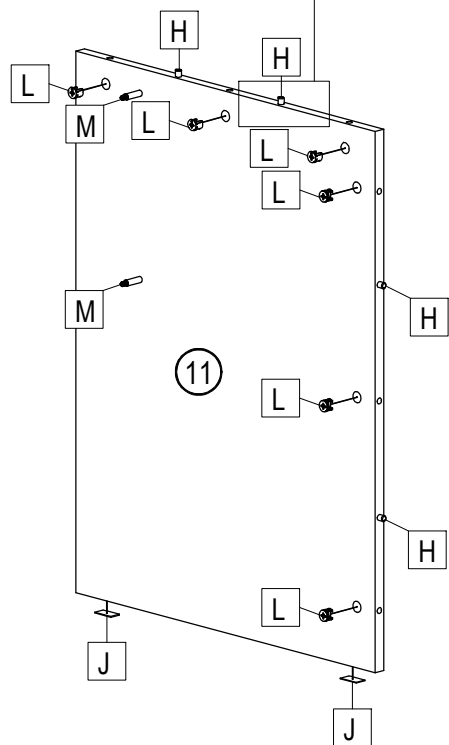

SK NÁVOD NA MONTÁŽ
 CZ MONTÁŽNÍ NÁVOD
 HU SZERELÉSI UTASÍTÁS
 DE MONTAGEANLEITUNG

ALEX-PST1

	1200	mm
	760	
	600	

22244.01 Ø3,5x16	22300.00 Ø7x50	22502.00 M4x12	22705.00 Ø6,3*8	27000.00 Ø8x30	30090.00 	50553.00 	70013.01 	70021.01 	
C 9x	D 12x	E 6x	F 12x	H 30x	J 6x	K 6x	L 56x	M 56x	N 38x
32315.00 	32315.00 L=310mm								
R 3x	S 3x								

	90min		PZ2	≤ 0,5 kg	3m	600 mm	4
--	-------	--	-----	----------	----	--------	---

ID	ID	ID	ID	ID	ID
08605	②	540*540*16	1x	1/2	
08606	③	540*540*16	1x	1/2	
08607	④	532*559*16	2x	1/2	
08608	⑤	744*560*16	1x	2/2	
08453	⑥	532*60*16	2x	1/2	
08609	⑦	744*560*16	2x	2/2	
08610	⑧	556*548*2,5	2x	2/2	
08611	⑨	744*60*16	3x	2/2	
08612	⑩	614*324*16	1x	2/2	
08613	⑪	744*560*16	2x	2/2	
08614	⑫	1200*600*16	1x	1/2	
07870	⑬	350*120*16	3x	1/2	
08073	⑭	388*100*16	3x	1/2	
07871	⑮	350*120*16	3x	1/2	
07285	⑯	356*398*2,5	3x	1/2	
07452	⑰	440*188*16	3x	1/2	

--	--	--	--	--	--	--	--	--	--	--	--

			
Ø8x30			
H 12x	J 6x	L 22x	M 27x

					
Ø6,3*8	Ø8x30				L=310mm
F 12x	H 18x	L 22x	M 29x	R 3x	S 3x

K	6x

		
Ø3,5x16	Ø7x50	
C 9x	D 12x	L 12x

	M4x12		
E	6x	N	38x