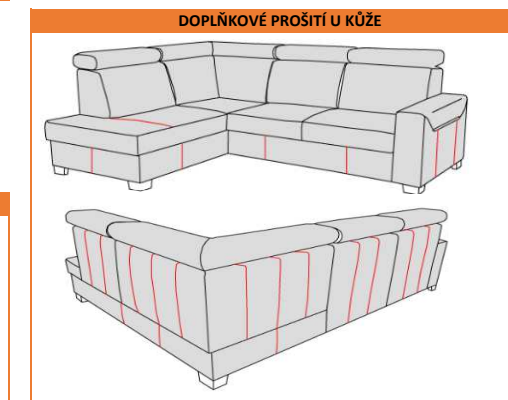

ROZMĚRY (cm)	
HLOUBKA	98
VÝŠKA	narožník:95-104, fotel: 92-103
VÝŠKA SEDÁKU	43
HLOUBKA SEDÁKU	56
ŠÍŘKA BOKŮ / VÝŠKA BOKŮ	rohovka 22/60, kreslo 13 /60

ČALOUNĚNÍ	
KOORDINATY - KOMBINACE LATEK	NE
DOPLŇKOVÉ PROŠITÍ U KŮŽE	ANO
DOSTUPNÝ látky a kůže	kolekce BASIC (vzorník BASIC)
KONTRASTNÍ PROŠITÍ	NE

NOHY	
PLAST S CHROMOVÝM POVRCHEM	

FUNKCE	
FUNKCE SPANÍ	DELFIN / MATRACE NA LAMELOVÝCH LIŠTÁCH
ÚLOŽNÝ PROSTOR	ANO
POHYBLIVE PRVKY	ANO – u zahlavniku
OSTATNÍ	NE

SLOŽENÍ NÁBYTKU	
SEDÁK	PĚNA POLYURETANOVÁ / PRUŽINA VLNOVEC
OPĚRÁK	PĚNA POLYURETANOVÁ/ PÁS ELASTICKÝ

OSTATNÍ	
<ol style="list-style-type: none"> Nábytek bez koordinátů. U potahu z přírodní kůže je použito doplňkové prošití. Na boku nábytku se nachází kovová chromovaná ozdobná lišta. S ohledem na měkké prvky a typ očalounění se mohou vyskytnout drobné rozdíly v rozměrech. 	

POPIS PRVEK A LOGISTICKÉ INFORMACE

SYMBOL		ROZMĚRY (š / h / v)		POPIS	OBJEM (m3)	VÁHA (kg)	POČET BALÍKŮ (ks.)
FOCUS	FOT.BF	84/98/92-103		kreslo, obsahuje polohovanie opierok hlavy	0,80	47	1
	NAR.3W/2OT	255x195/98/95-104		rohovka, obsahuje: funkce spaní typu delfin, plocha spaní (120x198), úložný priestor, polohovanie opierok hlavy	3,30	137	2
	NAR.2OT/3W	195x255/98/95-104		rohovka, obsahuje: funkce spaní typu delfin, plocha spaní (120x198), úložný priestor, polohovanie opierok hlavy	3,30	137	2
	MAT	matrace rozkladu čalouněná potahovou latkou - <u>doplňková možnosť na objednávku</u>					