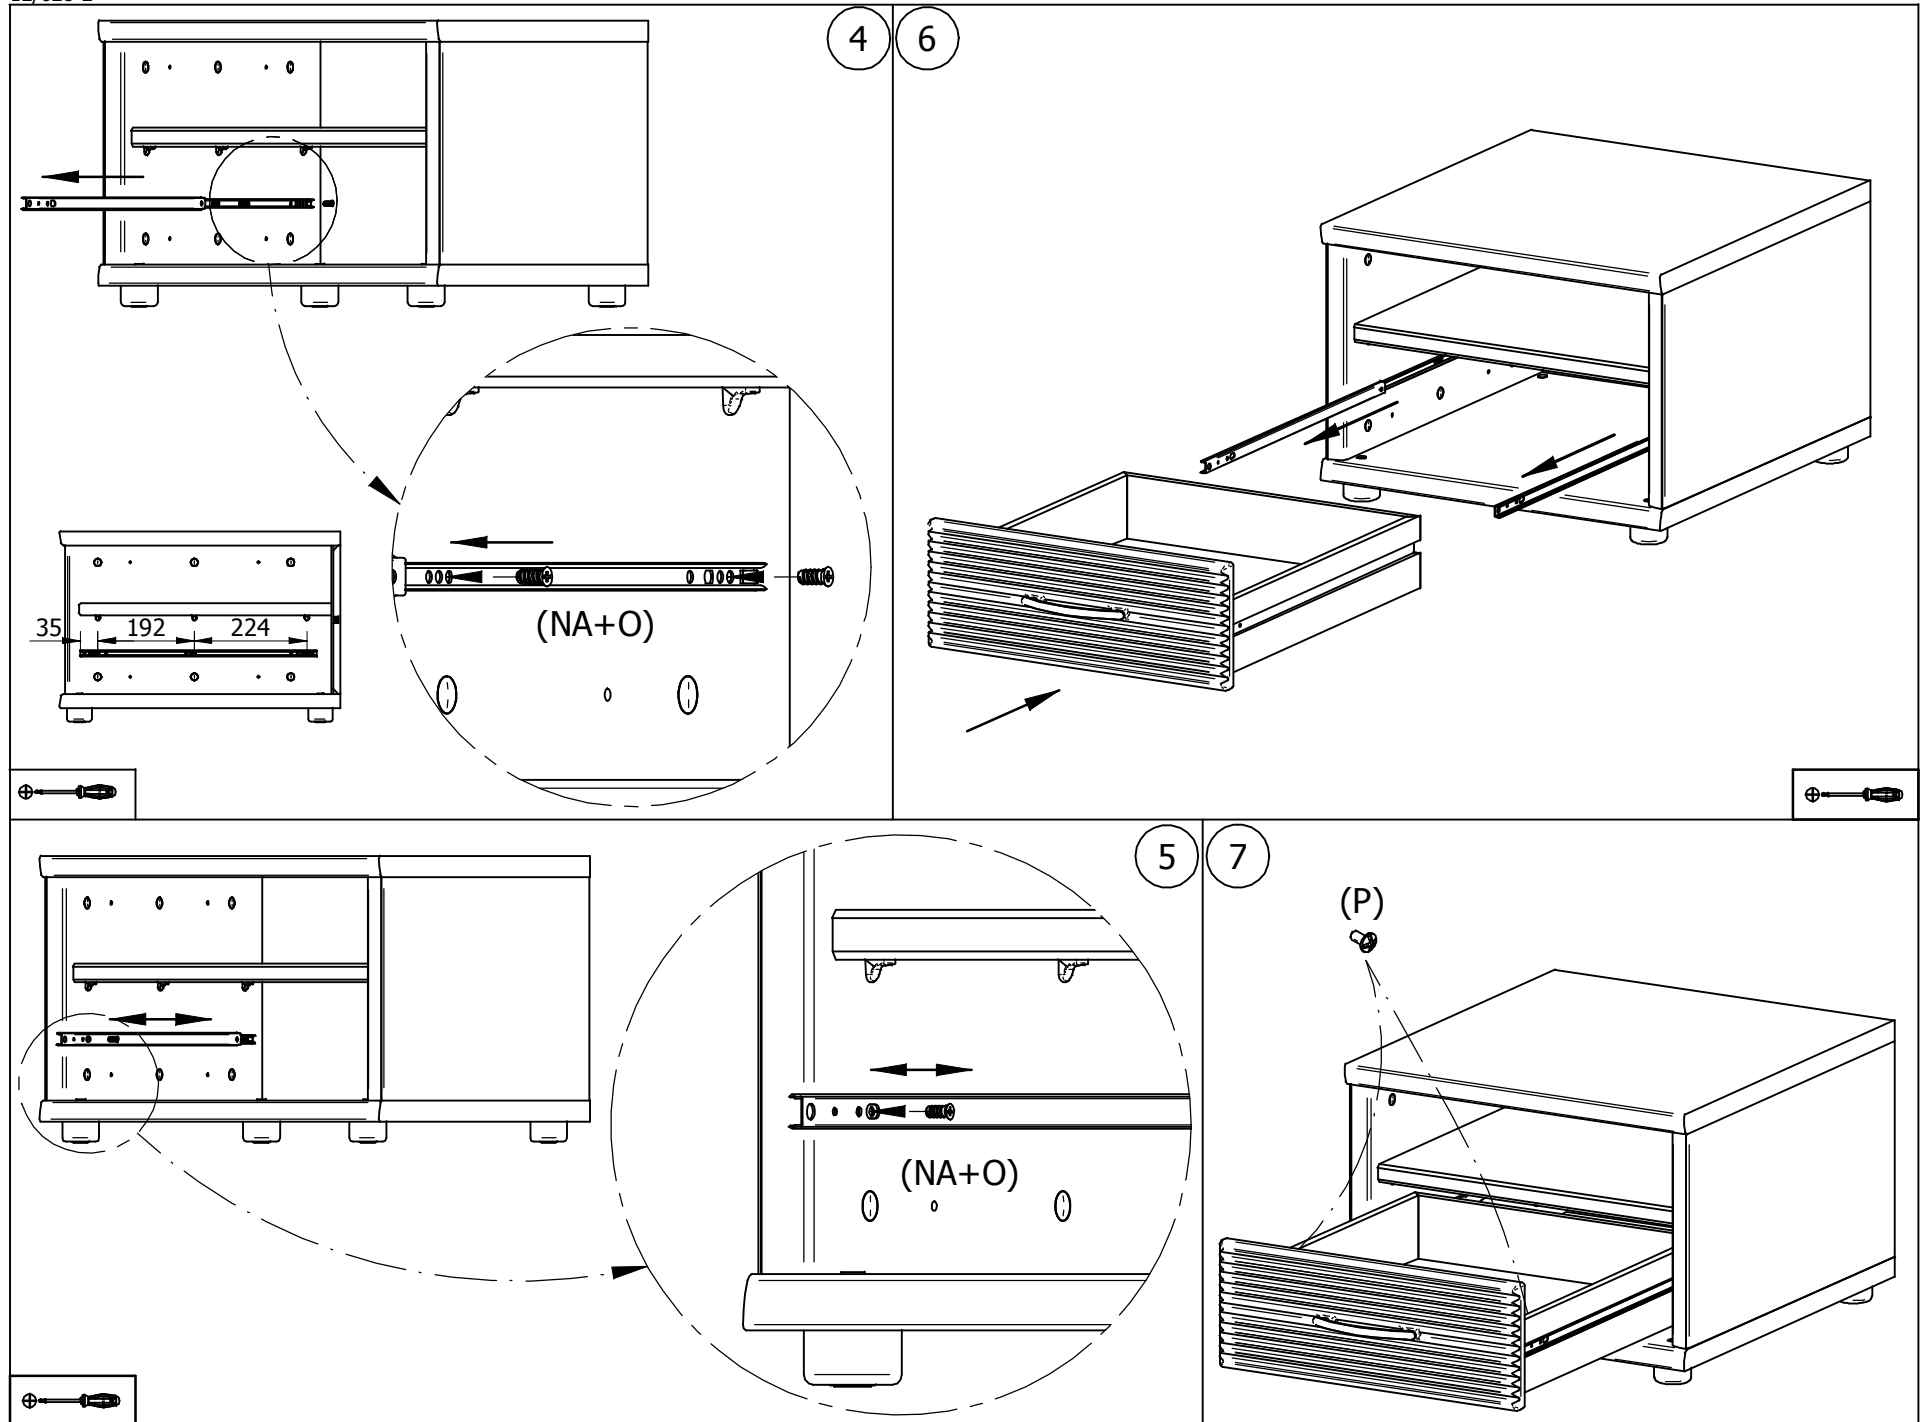

	AA		x1	NA		x2		SUT 5XN-x4 SUT 5XH-x4 SUT 8XN-6x SUT 8XH-x6	Y		ø3,5x20 SUT 5XN-x4 SUT 5XH-x4 SUT 8XN-6x SUT 8XH-x6			
	O		ø6.3x11 x6	P		øM4x10 x2	KE		x2	AC		M4x25 x2	F	

Montageanleitung Montážny návod

POINT Plus

Type/Typ **UT 5/UT 8**

MN 144/5

Typ UT5

Typ UT8

1		ø15 x12
2		ø8 x12
3		ø10x45 x20
4		x6
5		x6
6		ø4x35 x16
7		x4
8		x3
9		A x8 B x4

SERVISKARTE / SERVISNÁ KARTA

Typ UT5

Typ UT8