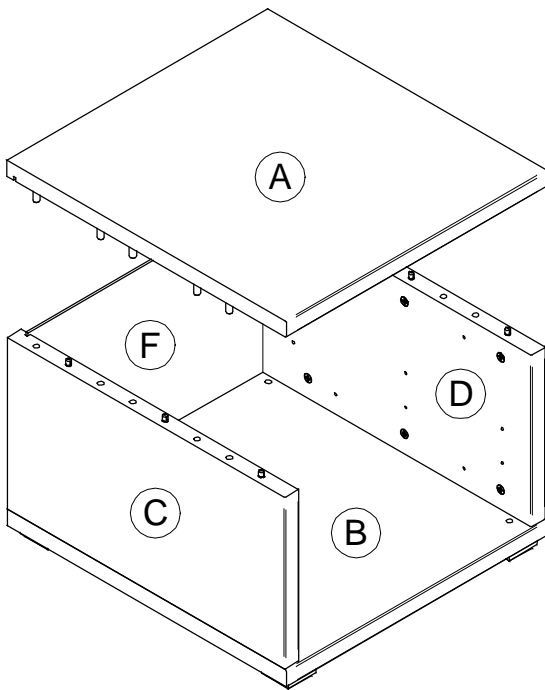

2

zudrehen / zatiahnúť