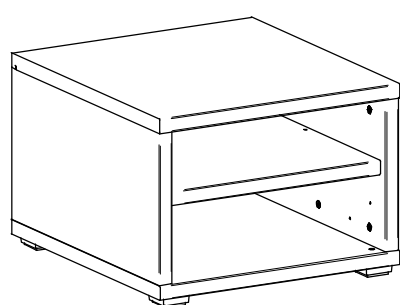

	AA		x1	NA		x2		SUT 5XN-x4 SUT 5XH-x4 SUT 8XN-6x SUT 8XH-x6	Y		ø3,5x20 SUT 5XN-x4 SUT 5XH-x4 SUT 8XN-6x SUT 8XH-x6			
	O		ø6.3x11 x6	P		øM4x10 x2	KE		x2	AC		M4x25 x2	F	

Montageanleitung Montážny návod

POINT Plus

Type/Typ **UT 5/UT 8**

MN 144/5

Typ UT5

Typ UT8

1		ø15 x12
2		ø8 x12
3		ø10x45 x20
4		x6
5		x6
6		ø4x35 x16
7		x4
8		x3
9		A x8 B x4

SERVISKARTE / SERVISNÁ KARTA

Typ UT5

Typ UT8