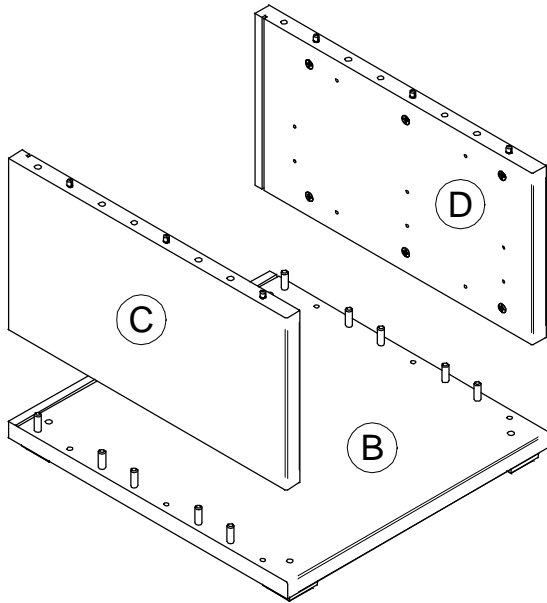

2

zudrehen / zatiahnúť