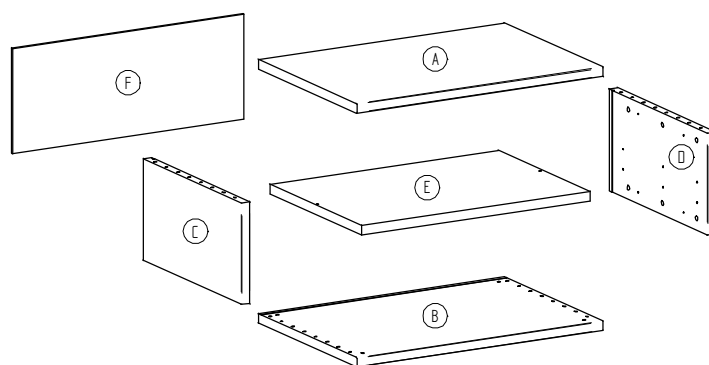

	AA		x1	NA		x2		SUT 5XN-x4 SUT 5XH-x4 SUT 8XN-6x SUT 8XH-x6	Y		ø3,5x20 SUT 5XN-x4 SUT 5XH-x4 SUT 8XN-6x SUT 8XH-x6			
	O		ø6.3x11 x6	P		øM4x10 x2	KE		x2	AC		M4x25 x2	F	

Montageanleitung Montážny návod

POINT Plus

Type/Typ **UT 5/UT 8**

MN 144/5

Typ UT5

Typ UT8

1		ø15 x12
2		ø8 x12
3		ø10x45 x20
4		x6
5		x6
6		ø4x35 x16
7		x4
8		x3
9		A x8 B x4

SERVISKARTE / SERVISNÁ KARTA

Typ UT5

Typ UT8