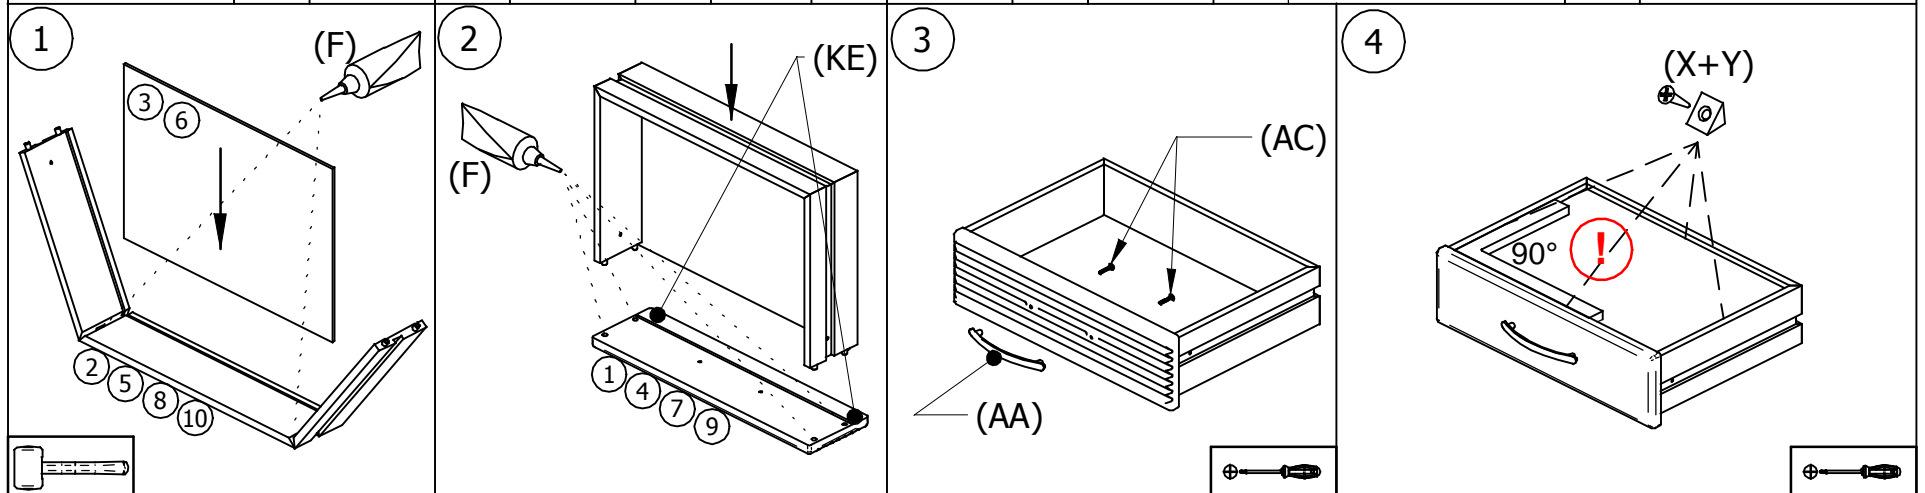

	AA		x1	NA		x2		SUT 5XN-x4 SUT 5XH-x4 SUT 8XN-6x SUT 8XH-x6	Y		ø3,5x20 SUT 5XN-x4 SUT 5XH-x4 SUT 8XN-6x SUT 8XH-x6			
	O		ø6.3x11 x6	P		øM4x10 x2	KE		x2	AC		M4x25 x2	F	

Montageanleitung Montážny návod

POINT Plus

Type/Typ **UT 5/UT 8**

MN 144/5

Typ UT5

Typ UT8

1		ø15 x12
2		ø8 x12
3		ø10x45 x20
4		x6
5		x6
6		ø4x35 x16
7		x4
8		x3
9		A x8 B x4

SERVISKARTE / SERVISNÁ KARTA

Typ UT5

Typ UT8