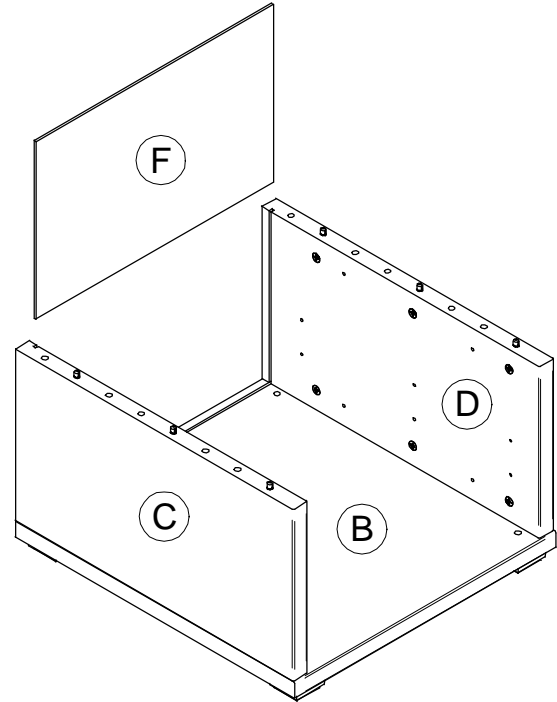

2

zudrehen / zatiahnúť