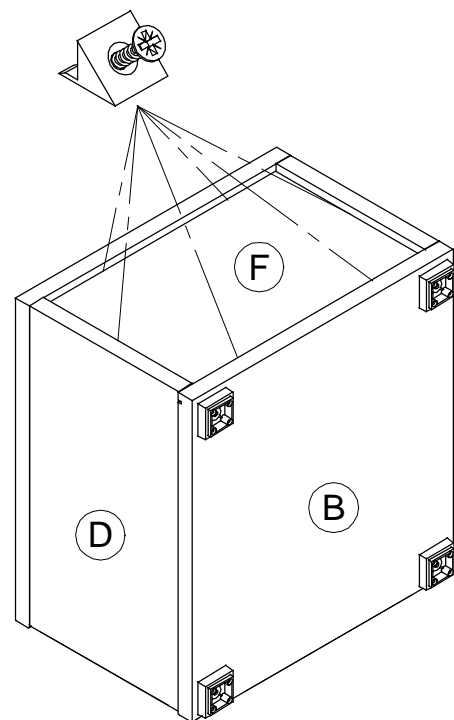

2

zudrehen / zatiahnúť