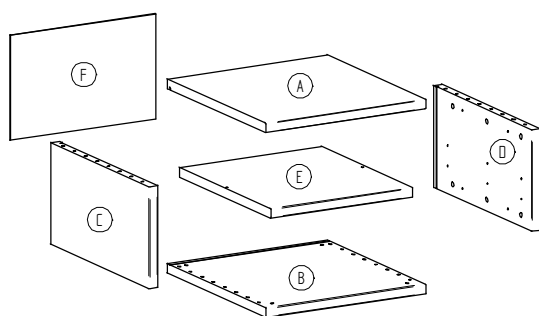

	AA		x1	NA		x2		SUT 5XN-x4 SUT 5XH-x4 SUT 8XN-6x SUT 8XH-x6	Y		ø3,5x20 SUT 5XN-x4 SUT 5XH-x4 SUT 8XN-6x SUT 8XH-x6			
	O		ø6.3x11 x6	P		øM4x10 x2	KE		x2	AC		M4x25 x2	F	

Montageanleitung Montážny návod

POINT Plus

Type/Typ **UT 5/UT 8**

MN 144/5

Typ UT5

Typ UT8

1		ø15 x12
2		ø8 x12
3		ø10x45 x20
4		x6
5		x6
6		ø4x35 x16
7		x4
8		x3
9		A x8 B x4

SERVISKARTE / SERVISNÁ KARTA

Typ UT5

Typ UT8