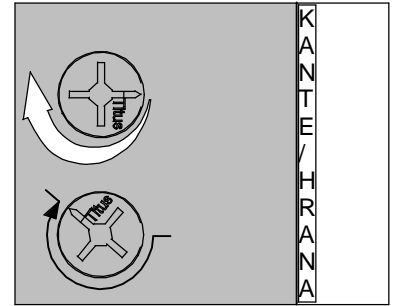

2

zudrehen / zatiahnúť