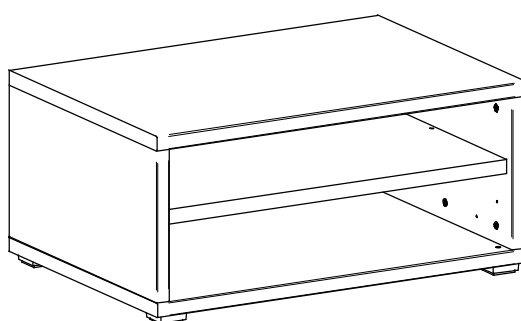

	AA		x1	NA		x2		SUT 5XN-x4 SUT 5XH-x4 SUT 8XN-6x SUT 8XH-x6	Y		ø3,5x20 SUT 5XN-x4 SUT 5XH-x4 SUT 8XN-6x SUT 8XH-x6			
	O		ø6.3x11 x6	P		øM4x10 x2	KE		x2	AC		M4x25 x2	F	

Montageanleitung Montážny návod

POINT Plus

Type/Typ **UT 5/UT 8**

MN 144/5

Typ UT5

Typ UT8

1		ø15 x12
2		ø8 x12
3		ø10x45 x20
4		x6
5		x6
6		ø4x35 x16
7		x4
8		x3
9		A x8 B x4

SERVISKARTE / SERVISNÁ KARTA

Typ UT5

Typ UT8