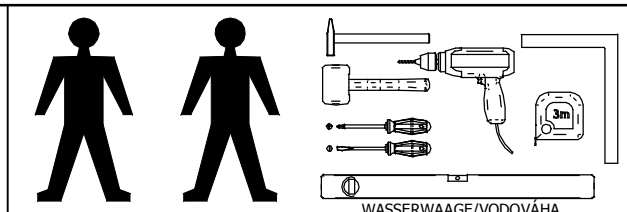

Montageanleitung Montážny návod

POINT Plus

Type/Typ **UT 5/UT 8**

MN 144/5

Typ UT5