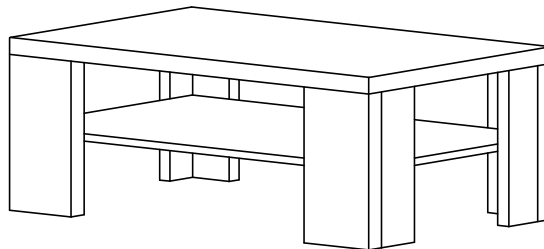

rozmery : - 700x1100
- 800x800

- Rozbaľte balík s dielcami.
- V balíku dielcov je balík kovania.
- Ochranný kartón výrobku použite ako vypodloženie pod dielce výrobku pri montáži. Predídete tým poškodeniu jednotlivých dielcov.
- Po zmontovaní výrobku ochranný kartón a obalové materiály vhodte do príslušného kontajnera - kartón, plasty.

II.

Sektorovú podložku 4 zasunieme drážkou do nohy !!!

Zmontované nohy spojte s plátom (C) pomocou sektorovej podložky (4) a sektorovej skrutky (3) ktorú dotiahnite sektorovým kľúčom (5)

III.

Stolík preklopte na bok. Medzi nohy vložte policu (D). Policu spojte s nohami pomocou sektorovej podložky (4) sektorovej skrutky (3) ktorú dotiahnite sektorovým kľúčom (5).