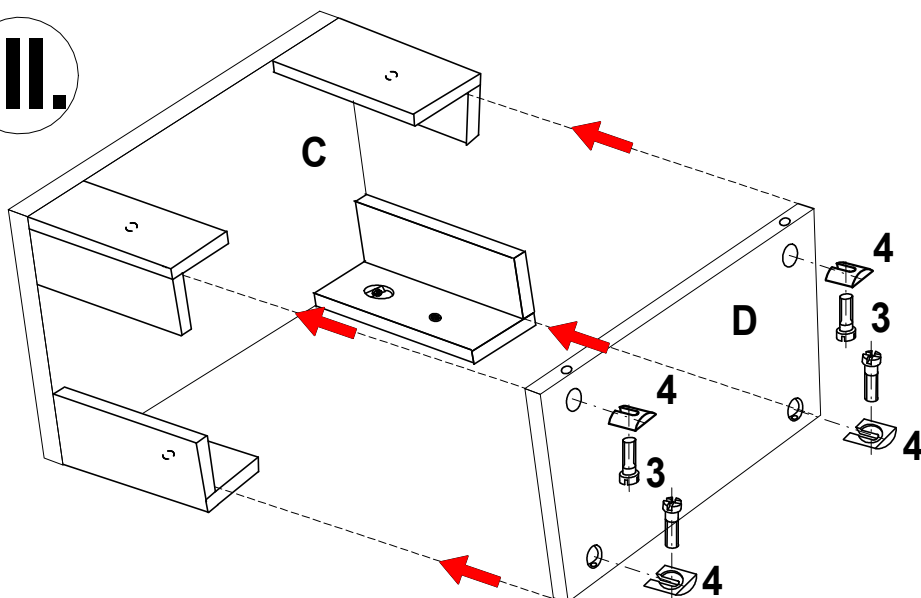

Montážny návod :

I.

Kolíky (1) narazte do hrany úzkeho dielca nohy (A) !!!

Do dier v dielci (A) naneste primerané množstvo lepidla (2). následne narazte kolíky (1).
Do dier v dielci (B) naneste primerané množstvo lepidla (2), následne spojte dielec (A) s dielcom (B).

II.

Sektorovú podložku 4 zasunieme drážkou do nohy !!!

Zmontované nohy spojte s plátom (C) pomocou sektorovej podložky (4) a sektorovej skrutky (3) ktorú dotiahnite sektorovým kľúčom (5)

III.

Stolík preklopte na bok. Medzi nohy vložte policu (D). Policu spojte s nohami pomocou sektorovej podložky (4) sektorovej skrutky (3) ktorú dotiahnite sektorovým kľúčom (5).

Obsah balenia :

Balík č. 1 (dielce)

- A : úzky dielec nohy..... 4 ks
- B : široký dielec nohy..... 4 ks
- C : plát stolaíka..... 1 ks
- D : polica stolíka..... 1 ks

Balík č.2 (kovanie)

- 1 - Kolík 10x40..... 12 ks