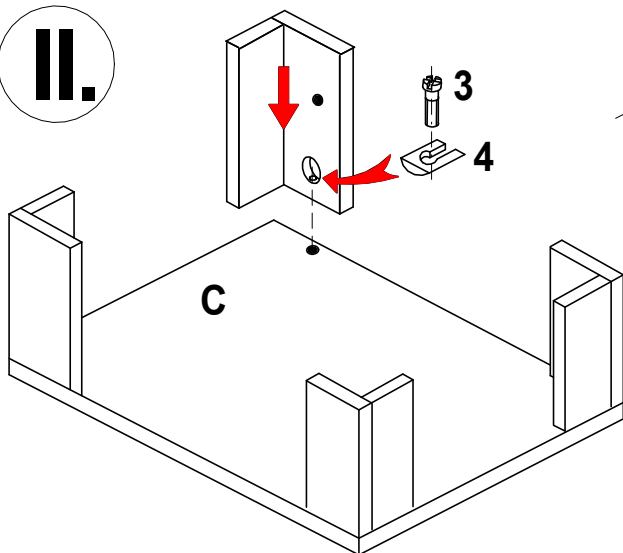

Montážny návod :

I.

Kolíky (1) narazte do hrany úzkeho dielca nohy (A) !!!

Do dier v dielci (A) naneste primerané množstvo lepidla (2). následne narazte kolíky (1).
Do dier v dielci (B) naneste primerané množstvo lepidla (2), následne spojte dielec (A) s dielcom (B).

II.

Sektorovú podložku 4 zasunieme drážkou do nohy !!!

Zmontované nohy spojte s plátom (C) pomocou sektorovej podložky (4) a sektorovej skrutky (3) ktorú dotiahnite sektorovým kľúčom (5)

III.

Stolík preklopte na bok. Medzi nohy vložte policu (D). Policu spojte s nohami pomocou sektorovej podložky (4) sektorovej skrutky (3) ktorú dotiahnite sektorovým kľúčom (5).