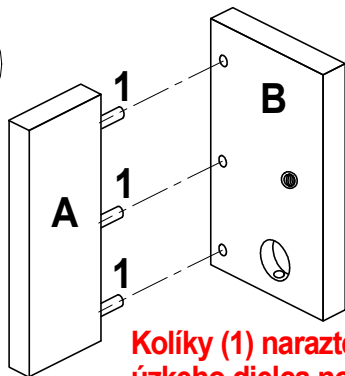

rozmery : - 700x1100
- 800x800

- Rozbaľte balík s dielcami.
- V balíku dielcov je balík kovania.
- Ochranný kartón výrobku použite ako vypodloženie pod dielce výrobku pri montáži. Predídete tým poškodeniu jednotlivých dielcov.
- Po zmontovaní výrobku ochranný kartón a obalové materiály vhodte do príslušného kontajnera - kartón, plasty.

Montážny návod :

I.

Kolíky (1) narazte do hrany úzkeho dielca nohy (A) !!!

Do dier v dielci (A) naneste primerané množstvo lepidla (2). následne narazte kolíky (1).
Do dier v dielci (B) naneste primerané množstvo lepidla (2), následne spojte dielec (A) s dielcom (B).

II.

Sektorovú podložku 4 zasunieme drážkou do nohy !!!

Zmontované nohy spojte s plátom (C) pomocou sektorovej podložky (4) a sektorovej skrutky (3) ktorú dotiahnite sektorovým kľúčom (5)

III.

Stolík preklopte na bok. Medzi nohy vložte policu (D). Policu spojte s nohami pomocou sektorovej podložky (4) sektorovej skrutky (3) ktorú dotiahnite sektorovým kľúčom (5).