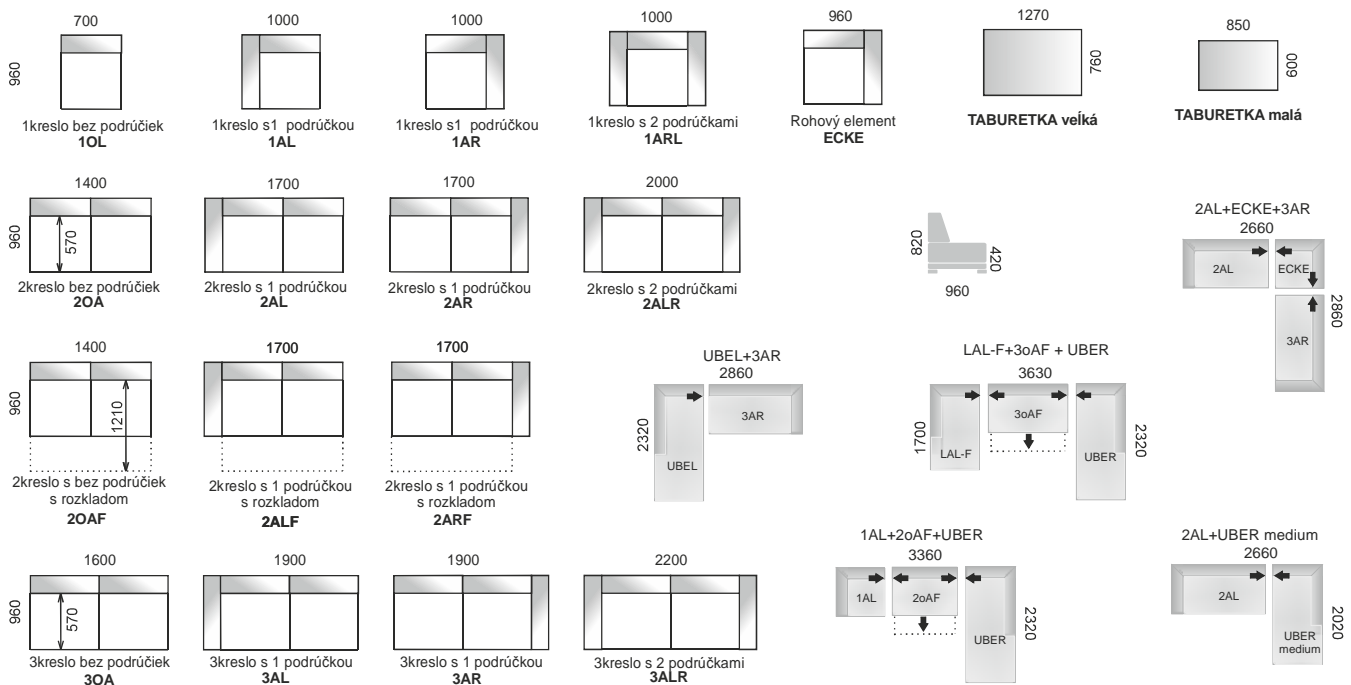

Program Brandon, je výnimočný jednoduchým nadčasovým dizajnom, zmyslom pre pohodlie a detail.

Program ponuka možnosť vytvorenia vlastnej zostavy kombináciou elementov podľa typového plánu. Možné sú rovné a rohové zostavy, ako i zostavy do tvaru písmena U.

V ponuke sú aj elementy s praktickými funkciami, ako polovýsuv sedáku, rozklad na posteľ a otoman s úložným priestorom.

Pri výbere každého otomanu resp. long chair je možnosť voľby z dvoch variácií, a to bez úložného priestoru, alebo s úložným priestorom, vtedy je k označeniu pridané -F (funkcia).

Vlnovce

Studená pena

Stavebnicový program

Posteľ s perinákom

Konštrukcia:  
Kostra: masív buk, smrek, LDTD, DTD, PDP, DVD  
Sedák: vlnovce, molitan N3543, HR3530, rúno 180g  
Operadlo: popruhy, molitan N3543, rúno 180g  
Podrúčky: molitan N2340, rúno 180g  
Podhlavníky: polohovateľné (5 polohové)  
Vankúše: bez vankúšov  
Nohy: kovové - vysokošleštený nerez, alternatíva: drevené