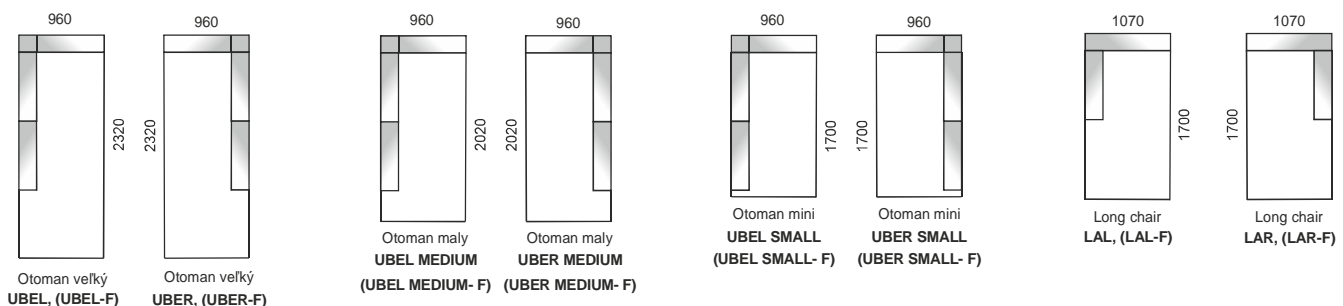

Program Brandon, je výnimočný jednoduchým nadčasovým dizajnom, zmyslom pre pohodlie a detail.

Program ponuka možnosť vytvorenia vlastnej zostavy kombináciou elementov podľa typového plánu. Možné sú rovné a rohové zostavy, ako i zostavy do tvaru písmena U.

V ponuke sú aj elementy s praktickými funkciami, ako polovýsuv sedáku, rozklad na posteľ a otoman s úložným priestorom.

Pri výbere každého otomanu resp. long chair je možnosť voľby z dvoch variácií, a to bez úložného priestoru, alebo s úložným priestorom, vtedy je k označeniu pridané -F (funkcia).