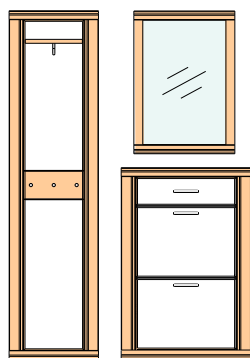

Kombi 02

pozostáva z:

Š	H	H
1327	1950	400

pre každú medzeru je pripo ítaných 100 mm

TYP 02	1 ks
TYP 05	1 ks
TYP 06	1 ks

Art. ..
931832