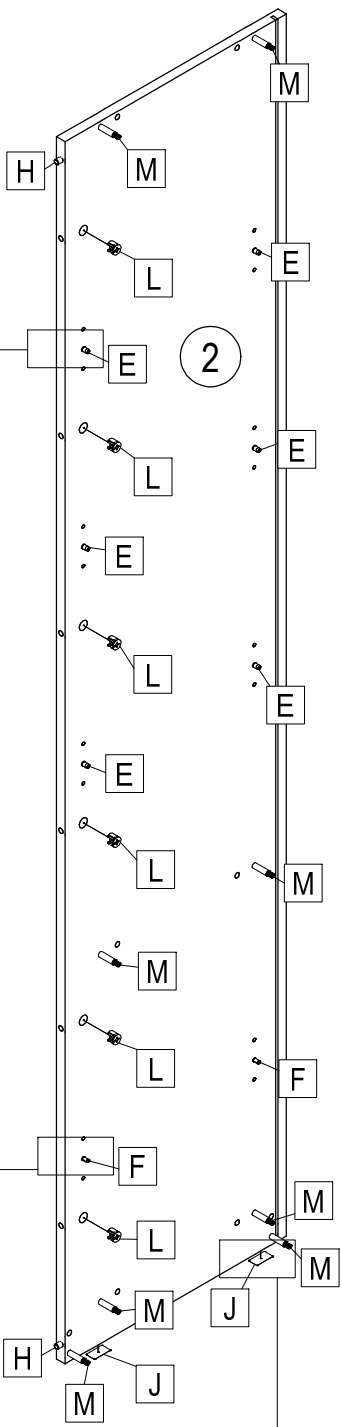

SK NÁVOD NA MONTÁŽ  
 CZ MONTÁŽNÍ NÁVOD  
 HU SZERELÉSI UTASÍTÁS  
 DE MONTAGEANLEITUNG

# ALEX-VIT1

	556
	1981
	450

35214,00 	50553,00 	32315,00 	21102,00 	35102,00 	35101,01 	22502,00 	27000,00 	22243,00 	30090,00 
A 2x	B 8x	C 2x	D 25x	E 12x	F 4x	G 2x	H 20x	I 10x	J 4x
34907,00 	70013,01 	70021,01 	35986,00 	35985,00 					
K 30x	L 34x	M 34x	O 5x	P 5x					

--	--	--	--	--	--	--

ID	ID			
08450	②	1981*414*16	1x	1/3
08451	③	532*394*16	2x	2/3
08452	④	532*414*16	1x	2/3
08453	⑤	532*394*16	2x	2/3
08454	⑥	1981*414*16	1x	1/3
08455	⑦	1910*273*2,5	2x	1/3
08456	⑧	1981*60*16	1x	1/3
08457	⑨	1981*60*16	1x	1/3
08458	⑩	532*394*16	1x	2/3
08459	⑪	532*380*5	3x	2/3
08460	⑫	440*568*16	1x	2/3
08464	⑯	1262*358*4	1x	3/3
	⑰	440*1346*21	1x	3/3

--	--	--	--	--	--	--

						
E 12x	F 4x	H 20x	J 4x	L 34x	M 34x	P 5x

2x

			
A 2x	C 2x	I 10x	O 5x