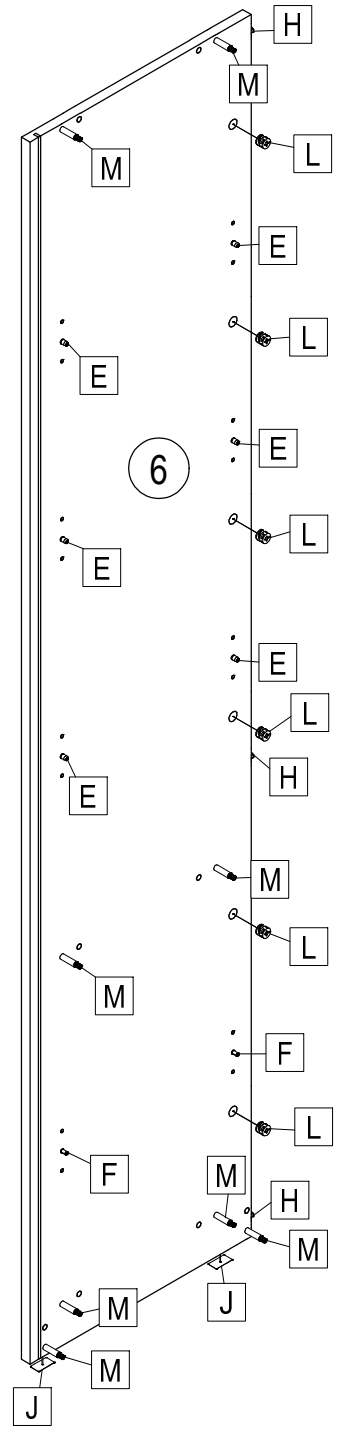

SK NÁVOD NA MONTÁŽ  
 CZ MONTÁŽNÍ NÁVOD  
 HU SZERELÉSI UTASÍTÁS  
 DE MONTAGEANLEITUNG

# ALEX-VIT1

	556
	1981
	450

35214,00 	50553,00 	32315,00 	21102,00 	35102,00 	35101,01 	22502,00 	27000,00 	22243,00 	30090,00 
A 2x	B 8x	C 2x	D 25x	E 12x	F 4x	G 2x	H 20x	I 10x	J 4x
34907,00 	70013,01 	70021,01 	35986,00 	35985,00 					
K 30x	L 34x	M 34x	O 5x	P 5x					

--	--	--	--	--	--	--

ID	ID			
08450	②	1981*414*16	1x	1/3
08451	③	532*394*16	2x	2/3
08452	④	532*414*16	1x	2/3
08453	⑤	532*394*16	2x	2/3
08454	⑥	1981*414*16	1x	1/3
08455	⑦	1910*273*2,5	2x	1/3
08456	⑧	1981*60*16	1x	1/3
08457	⑨	1981*60*16	1x	1/3
08458	⑩	532*394*16	1x	2/3
08459	⑪	532*380*5	3x	2/3
08460	⑫	440*568*16	1x	2/3
08464	⑯	1262*358*4	1x	3/3
	⑰	440*1346*21	1x	3/3

--	--	--	--	--	--	--

						
E 12x	F 4x	H 20x	J 4x	L 34x	M 34x	P 5x

2x

			
A 2x	C 2x	I 10x	O 5x