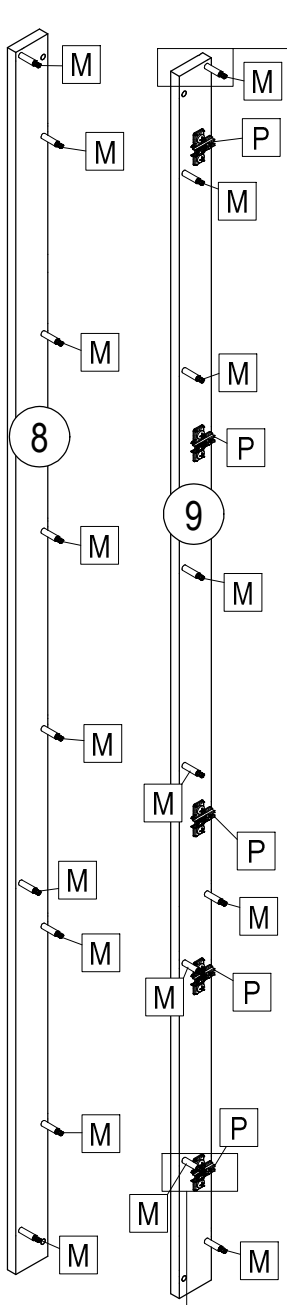

SK NÁVOD NA MONTÁŽ  
 CZ MONTÁŽNÍ NÁVOD  
 HU SZERELÉSI UTASÍTÁS  
 DE MONTAGEANLEITUNG

# ALEX-VIT1

	556
	1981
	450

35214,00 	50553,00 	32315,00 	21102,00 	35102,00 	35101,01 	22502,00 	27000,00 	22243,00 	30090,00 
A 2x	B 8x	C 2x	D 25x	E 12x	F 4x	G 2x	H 20x	I 10x	J 4x
34907,00 	70013,01 	70021,01 	35986,00 	35985,00 					
K 30x	L 34x	M 34x	O 5x	P 5x					

--	--	--	--	--	--	--

ID	ID			
08450	②	1981*414*16	1x	1/3
08451	③	532*394*16	2x	2/3
08452	④	532*414*16	1x	2/3
08453	⑤	532*394*16	2x	2/3
08454	⑥	1981*414*16	1x	1/3
08455	⑦	1910*273*2,5	2x	1/3
08456	⑧	1981*60*16	1x	1/3
08457	⑨	1981*60*16	1x	1/3
08458	⑩	532*394*16	1x	2/3
08459	⑪	532*380*5	3x	2/3
08460	⑫	440*568*16	1x	2/3
08464	⑯	1262*358*4	1x	3/3
	⑰	440*1346*21	1x	3/3

--	--	--	--	--	--	--

						
E 12x	F 4x	H 20x	J 4x	L 34x	M 34x	P 5x

2x

			
A 2x	C 2x	I 10x	O 5x