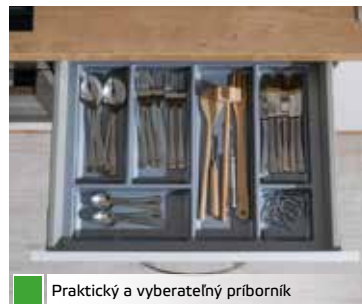

Praktický a vyberateľný príborník