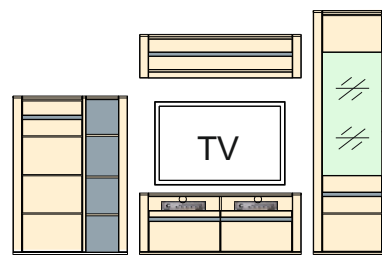

Art. č.: 947261
Kombi 102
pre každú medzeru je prístupných 100 mm

S	V	H
3153	2048	504

pozostáva z:

Typ 05	1 ks
Typ 31	1 ks
Typ 02	1 ks
Typ 41	1 ks