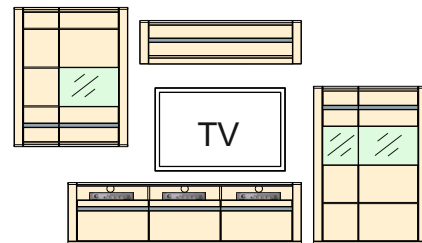

Art. č.: 947199
Kombi 104
pre každú medzeru je prístupných 100 mm

S	V	H
3452	1987	504

pozostáva z:

Typ 32	1 ks
Typ 03	1 ks
Typ 21	1 ks
Typ 41	1 ks