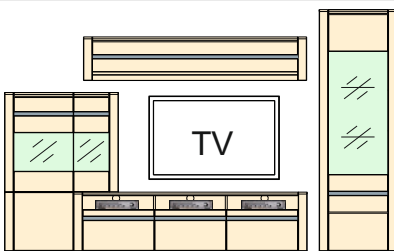

Art. č.: 406197
Kombi 10
pre každú medzeru je prístupných 100 mm

S	V	H
3278	2048	504

pozostáva z:

Typ 11	1 ks
Typ 32	1 ks
Typ 02	1 ks
Typ 10	1 ks
Typ 43	1 ks