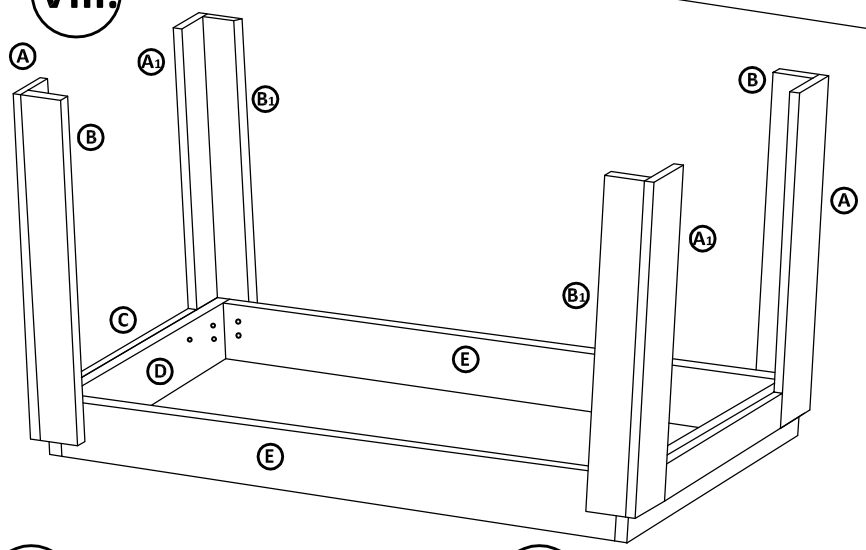

## Montážny návod

Polyetylénovú fóliu v ktorej bol zabalený výrobok ponechajte pri montáži pod elementmi. Zabráňte tým znečisteniu potahovej látky, prípadnému oderu.

Montážne kovanie

Časti výrobku

<p>1</p> <p>kolík 10x40 - 20ks</p>	<p>2</p> <p>kolík 10x60 - 12ks</p>	<p>3</p> <p>zápustná skrutka 6x35 - 20ks</p>	<p>4</p> <p>okenná podložka - 20ks</p>
<p>5</p> <p>imbus. kľúč - 1ks</p>	<p>6</p> <p>konfirmát 7/50 - 4ks</p>	<p>7</p> <p>lepidlo - 1ks</p>	<p>8</p> <p>samorezka 4/16</p> <p>pre stôl s rozmerom : 90x160 - 56ks 80x120 - 40ks 70x110 - 40ks 80x80 - 32ks</p>
<p>9</p> <p>platový klzák - 8ks</p>	<p>10</p> <p>klíнец 1,8x32 - 16ks</p>	<p>11</p> <p>spojka s krytom Quatro biela</p> <p>pre stôl s rozmerom : 90x160 - 14ks 80x120 - 10ks 70x110 - 10ks 80x80 - 8ks</p>	

V.

VI.

VII.

VIII.

IX.

X.

XI.

14 - 8 x  
podľa rozmeru stola