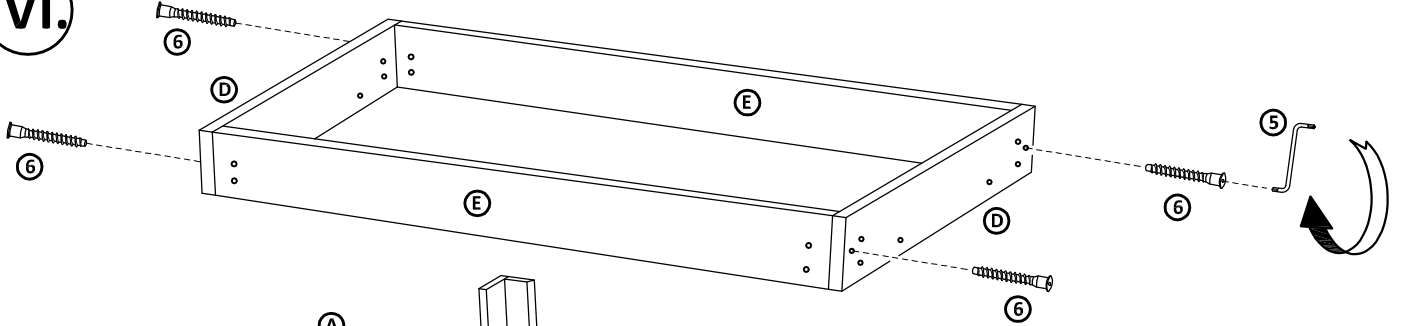

V.

VI.

VII.

VIII.

IX.

X.

XI.