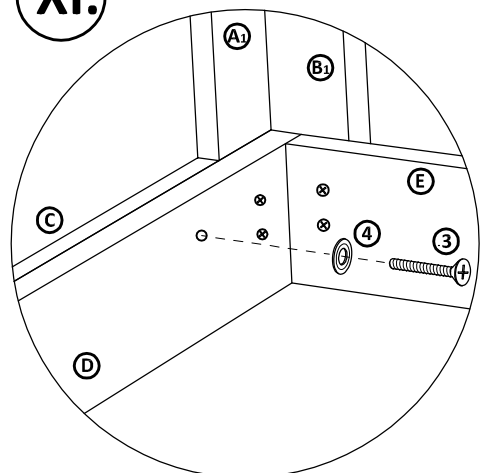

## Montážny návod

Polyetylénovú fóliu v ktorej bol zabalený výrobok ponechajte pri montáži pod elementmi. Zabráňte tým znečisteniu potahovej látky, prípadnému oderu.

Montážne kovanie

Časti výrobku

<p>1</p> <p>kolík 10x40 - 20ks</p>	<p>2</p> <p>kolík 10x60 - 12ks</p>	<p>3</p> <p>zápustná skrutka 6x35 - 20ks</p>	<p>4</p> <p>okenná podložka - 20ks</p>
<p>5</p> <p>imbus. kľúč - 1ks</p>	<p>6</p> <p>konfirmát 7/50 - 4ks</p>	<p>7</p> <p>lepidlo - 1ks</p>	<p>8</p> <p>samorezka 4/16</p> <p>pre stôl s rozmerom : 90x160 - 56ks 80x120 - 40ks 70x110 - 40ks 80x80 - 32ks</p>
<p>9</p> <p>platový klzák - 8ks</p>	<p>10</p> <p>klíнец 1,8x32 - 16ks</p>	<p>11</p> <p>spojka s krytom Quatro biela</p> <p>pre stôl s rozmerom : 90x160 - 14ks 80x120 - 10ks 70x110 - 10ks 80x80 - 8ks</p>	

V.

VI.

VII.

VIII.

IX.

X.

XI.

14 - 8 x  
podľa rozmeru stola