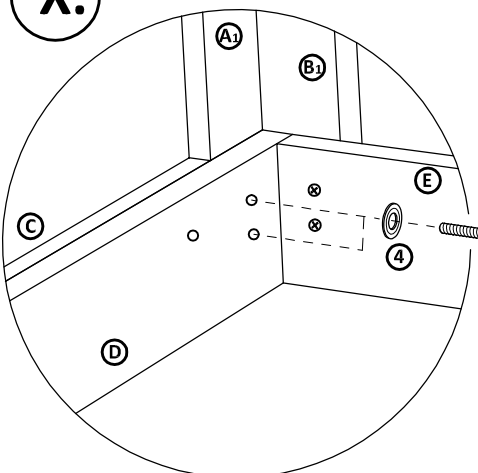

## Montážny návod

Polyetylénovú fóliu v ktorej bol zabalený výrobok ponechajte pri montáži pod elementmi. Zabráňte tým znečisteniu potahovej látky, prípadnému oderu.

Montážne kovanie

Časti výrobku

<p>1</p> <p>kolík 10x40 - 20ks</p>	<p>2</p> <p>kolík 10x60 - 12ks</p>	<p>3</p> <p>zápustná skrutka 6x35 - 20ks</p>	<p>4</p> <p>okenná podložka - 20ks</p>
<p>5</p> <p>imbus. kľúč - 1ks</p>	<p>6</p> <p>konfirmát 7/50 - 4ks</p>	<p>7</p> <p>lepidlo - 1ks</p>	<p>8</p> <p>samorezka 4/16</p> <p>pre stôl s rozmerom : 90x160 - 56ks 80x120 - 40ks 70x110 - 40ks 80x80 - 32ks</p>
<p>9</p> <p>platový klzák - 8ks</p>	<p>10</p> <p>klíнец 1,8x32 - 16ks</p>	<p>11</p> <p>spojka s krytom Quatro biela</p> <p>pre stôl s rozmerom : 90x160 - 14ks 80x120 - 10ks 70x110 - 10ks 80x80 - 8ks</p>	

V.

VI.

VII.

VIII.

IX.

X.

XI.

14 - 8 x  
podľa rozmeru stola