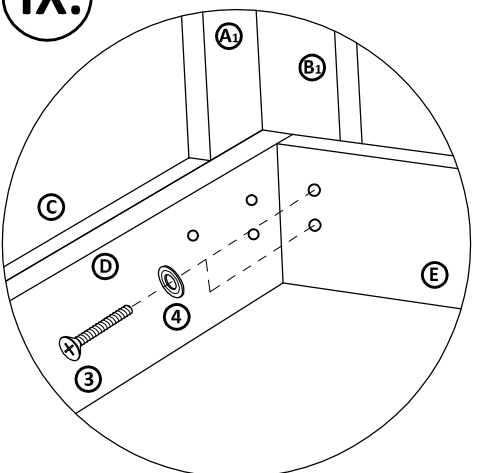

## Montážny návod

Polyetylénovú fóliu v ktorej bol zabalený výrobok ponechajte pri montáži pod elementmi. Zabráňte tým znečisteniu potahovej látky, prípadnému oderu.

Montážne kovanie

Časti výrobku

<p>1</p> <p>kolík 10x40 - 20ks</p>	<p>2</p> <p>kolík 10x60 - 12ks</p>	<p>3</p> <p>zápustná skrutka 6x35 - 20ks</p>	<p>4</p> <p>okenná podložka - 20ks</p>
<p>5</p> <p>imbus. kľúč - 1ks</p>	<p>6</p> <p>konfirmát 7/50 - 4ks</p>	<p>7</p> <p>lepidlo - 1ks</p>	<p>8</p> <p>samorezka 4/16</p> <p>pre stôl s rozmerom : 90x160 - 56ks 80x120 - 40ks 70x110 - 40ks 80x80 - 32ks</p>
<p>9</p> <p>platový klzák - 8ks</p>	<p>10</p> <p>klíнец 1,8x32 - 16ks</p>	<p>11</p> <p>spojka s krytom Quatro biela</p> <p>pre stôl s rozmerom : 90x160 - 14ks 80x120 - 10ks 70x110 - 10ks 80x80 - 8ks</p>	

V.

VI.

VII.

VIII.

IX.

X.

XI.

14 - 8 x  
podľa rozmeru stola