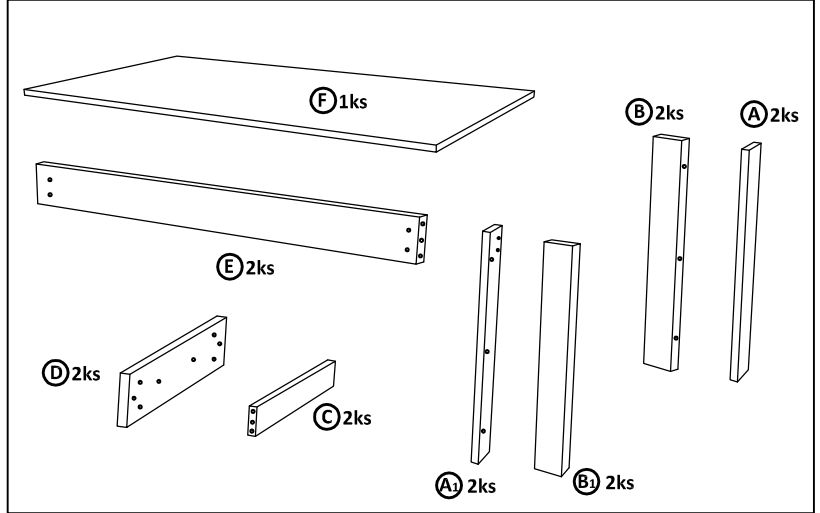

# jedáľenský stôl, konferenčný stolík NORDIC, TREVOR

rozmary : 900x1600  
800x1200  
700x1100  
800x800

str. 1

Stôl sa dodá va v demontovanom stave. Stôl tvorí 1 balík

## Montážny návod

Polyetylénovú fóliu v ktorej bol zabalený výrobok ponechajte pri montáži pod elementmi. Zabráňte tým znečisteniu potahovej látky, prípadnému oderu.

Montážne kovanie

Časti výrobku

<p>1</p> <p>kolík 10x40 - 20ks</p>	<p>2</p> <p>kolík 10x60 - 12ks</p>	<p>3</p> <p>zápustná skrutka 6x35 - 20ks</p>	<p>4</p> <p>okenná podložka - 20ks</p>
<p>5</p> <p>imbus. kľúč - 1ks</p>	<p>6</p> <p>konfirmát 7/50 - 4ks</p>	<p>7</p> <p>lepidlo - 1ks</p>	<p>8</p> <p>samorezka 4/16</p> <p>pre stôl s rozmerom : 90x160 - 56ks 80x120 - 40ks 70x110 - 40ks 80x80 - 32ks</p>
<p>9</p> <p>platový klzák - 8ks</p>	<p>10</p> <p>klíнец 1,8x32 - 16ks</p>	<p>11</p> <p>spojka s krytom Quatro biela</p> <p>pre stôl s rozmerom : 90x160 - 14ks 80x120 - 10ks 70x110 - 10ks 80x80 - 8ks</p>	

V.

VI.

VII.

VIII.

IX.

X.

XI.

14 - 8 x  
podľa rozmeru stola