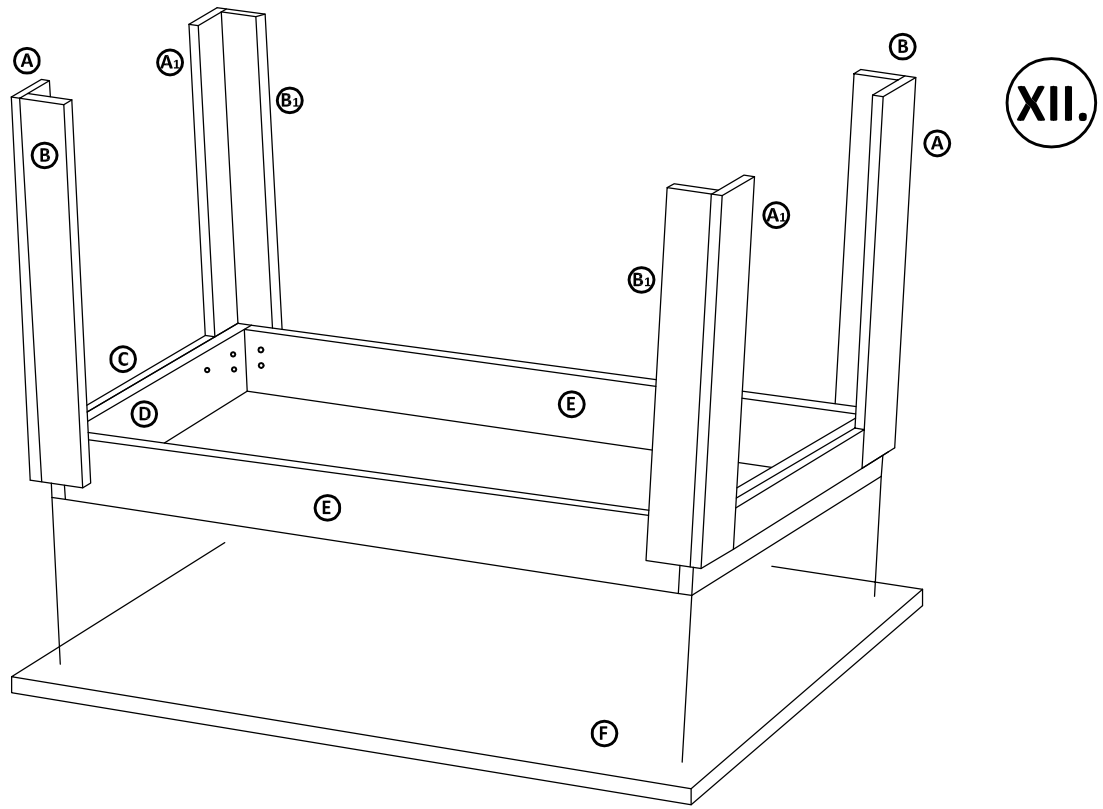

## Montážny návod

Polyetylénovú fóliu v ktorej bol zabalený výrobok ponechajte pri montáži pod elementmi. Zabráňte tým znečisteniu potahovej látky, prípadnému oderu.

Montážne kovanie

Časti výrobku

<p>1</p> <p>kolík 10x40 - 20ks</p>	<p>2</p> <p>kolík 10x60 - 12ks</p>	<p>3</p> <p>zápustná skrutka 6x35 - 20ks</p>	<p>4</p> <p>okenná podložka - 20ks</p>
<p>5</p> <p>imbus. kľúč - 1ks</p>	<p>6</p> <p>konfirmát 7/50 - 4ks</p>	<p>7</p> <p>lepidlo - 1ks</p>	<p>8</p> <p>samorezka 4/16</p> <p>pre stôl s rozmerom : 90x160 - 56ks 80x120 - 40ks 70x110 - 40ks 80x80 - 32ks</p>
<p>9</p> <p>platový klzák - 8ks</p>	<p>10</p> <p>klíнец 1,8x32 - 16ks</p>	<p>11</p> <p>spojka s krytom Quatro biela</p> <p>pre stôl s rozmerom : 90x160 - 14ks 80x120 - 10ks 70x110 - 10ks 80x80 - 8ks</p>	

V.

VI.

VII.

VIII.

IX.

X.

XI.

14 - 8 x  
podľa rozmeru stola