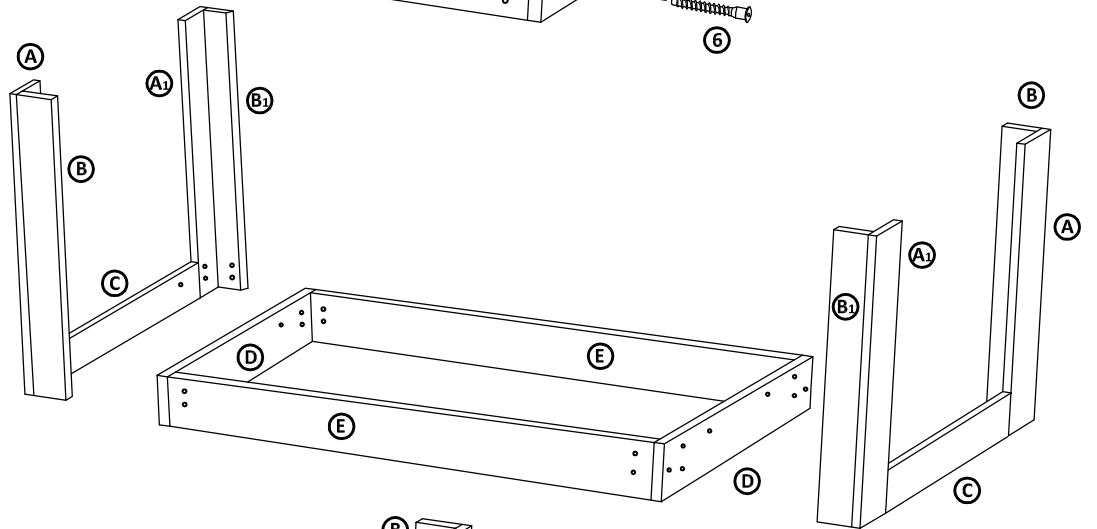

## Montážny návod

Polyetylénovú fóliu v ktorej bol zabalený výrobok ponechajte pri montáži pod elementmi. Zabráňte tým znečisteniu potahovej látky, prípadnému oderu.

Montážne kovanie

Časti výrobku

<p>1</p> <p>kolík 10x40 - 20ks</p>	<p>2</p> <p>kolík 10x60 - 12ks</p>	<p>3</p> <p>zápustná skrutka 6x35 - 20ks</p>	<p>4</p> <p>okenná podložka - 20ks</p>
<p>5</p> <p>imbus. kľúč - 1ks</p>	<p>6</p> <p>konfirmát 7/50 - 4ks</p>	<p>7</p> <p>lepidlo - 1ks</p>	<p>8</p> <p>samorezka 4/16</p> <p>pre stôl s rozmerom : 90x160 - 56ks 80x120 - 40ks 70x110 - 40ks 80x80 - 32ks</p>
<p>9</p> <p>platový klzák - 8ks</p>	<p>10</p> <p>klíнец 1,8x32 - 16ks</p>	<p>11</p> <p>spojka s krytom Quatro biela</p> <p>pre stôl s rozmerom : 90x160 - 14ks 80x120 - 10ks 70x110 - 10ks 80x80 - 8ks</p>	

V.

VI.

VII.

VIII.

IX.

X.

XI.

14 - 8 x  
podľa rozmeru stola