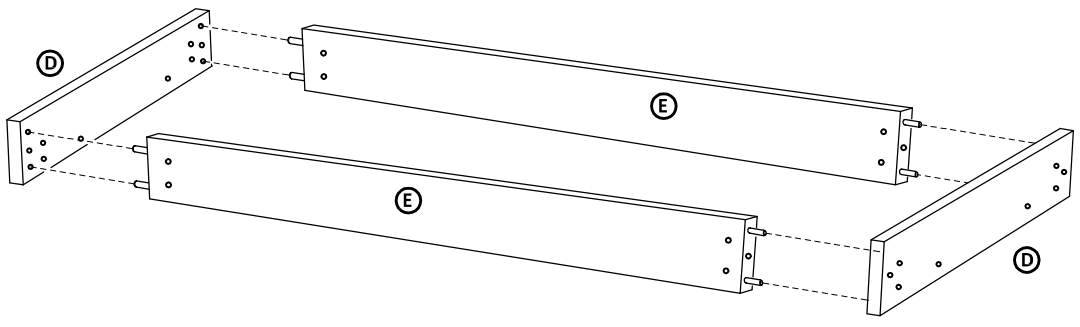

## Montážny návod

Polyetylénovú fóliu v ktorej bol zabalený výrobok ponechajte pri montáži pod elementmi. Zabráňte tým znečisteniu potahovej látky, prípadnému oderu.

Montážne kovanie

Časti výrobku

<p>1</p> <p>kolík 10x40 - 20ks</p>	<p>2</p> <p>kolík 10x60 - 12ks</p>	<p>3</p> <p>zápustná skrutka 6x35 - 20ks</p>	<p>4</p> <p>okenná podložka - 20ks</p>
<p>5</p> <p>imbus. kľúč - 1ks</p>	<p>6</p> <p>konfirmát 7/50 - 4ks</p>	<p>7</p> <p>lepidlo - 1ks</p>	<p>8</p> <p>samorezka 4/16</p> <p>pre stôl s rozmerom : 90x160 - 56ks 80x120 - 40ks 70x110 - 40ks 80x80 - 32ks</p>
<p>9</p> <p>platový klzák - 8ks</p>	<p>10</p> <p>klíнец 1,8x32 - 16ks</p>	<p>11</p> <p>spojka s krytom Quatro biela</p> <p>pre stôl s rozmerom : 90x160 - 14ks 80x120 - 10ks 70x110 - 10ks 80x80 - 8ks</p>	

V.

VI.

VII.

VIII.

IX.

X.

XI.

14 - 8 x  
podľa rozmeru stola