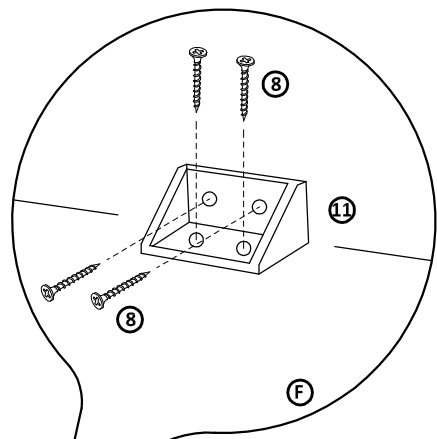

## Montážny návod

Polyetylénovú fóliu v ktorej bol zabalený výrobok ponechajte pri montáži pod elementmi. Zabráňte tým znečisteniu potahovej látky, prípadnému oderu.

Montážne kovanie

Časti výrobku

<p>1</p> <p>kolík 10x40 - 20ks</p>	<p>2</p> <p>kolík 10x60 - 12ks</p>	<p>3</p> <p>zápustná skrutka 6x35 - 20ks</p>	<p>4</p> <p>okenná podložka - 20ks</p>
<p>5</p> <p>imbus. kľúč - 1ks</p>	<p>6</p> <p>konfirmát 7/50 - 4ks</p>	<p>7</p> <p>lepidlo - 1ks</p>	<p>8</p> <p>samorezka 4/16</p> <p>pre stôl s rozmerom : 90x160 - 56ks 80x120 - 40ks 70x110 - 40ks 80x80 - 32ks</p>
<p>9</p> <p>platový klzák - 8ks</p>	<p>10</p> <p>klíнец 1,8x32 - 16ks</p>	<p>11</p> <p>spojka s krytom Quatro biela</p> <p>pre stôl s rozmerom : 90x160 - 14ks 80x120 - 10ks 70x110 - 10ks 80x80 - 8ks</p>	

V.

VI.

VII.

VIII.

IX.

X.

XI.

14 - 8 x  
podľa rozmeru stola