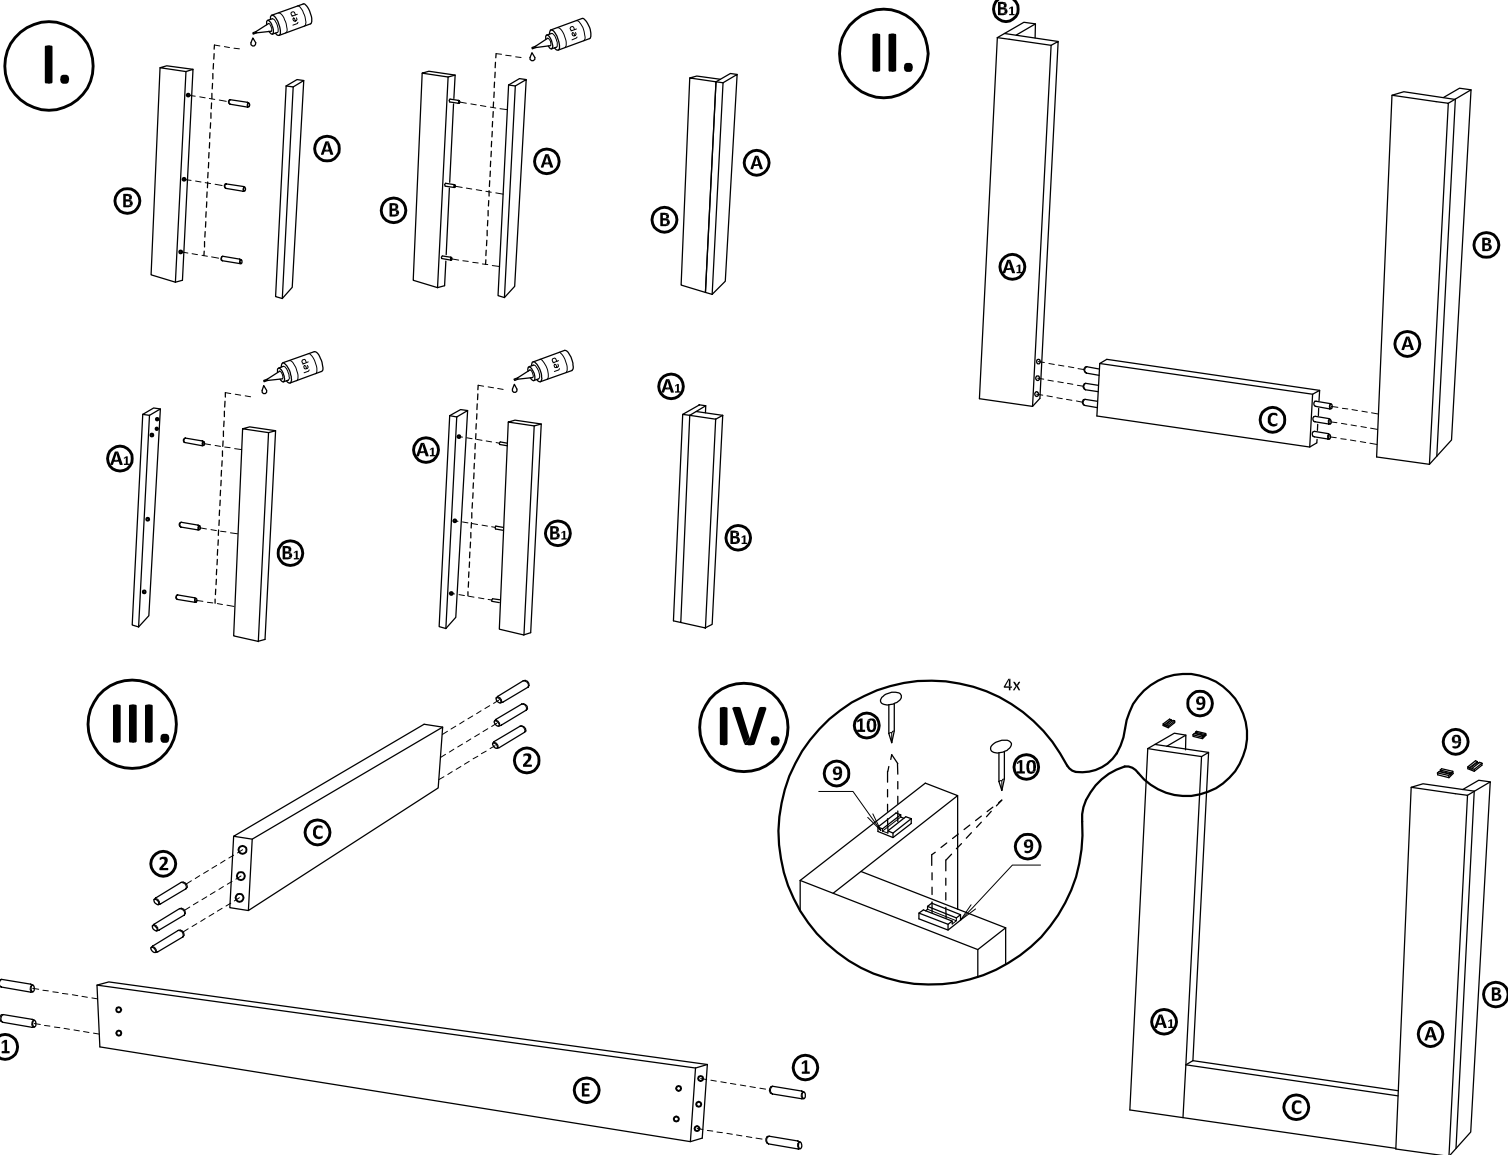

# jedáľenský stôl, konferenčný stolík NORDIC, TREVOR

rozmary : 900x1600  
800x1200  
700x1100  
800x800

str. 1

Stôl sa dodá va v demontovanom stave. Stôl tvorí 1 balík

## Montážny návod

Polyetylénovú fóliu v ktorej bol zabalený výrobok ponechajte pri montáži pod elementmi. Zabráňte tým znečisteniu potahovej látky, prípadnému oderu.

Montážne kovanie

Časti výrobku

<p>1</p> <p>kolík 10x40 - 20ks</p>	<p>2</p> <p>kolík 10x60 - 12ks</p>	<p>3</p> <p>zápustná skrutka 6x35 - 20ks</p>	<p>4</p> <p>okenná podložka - 20ks</p>
<p>5</p> <p>imbus. kľúč - 1ks</p>	<p>6</p> <p>konfirmát 7/50 - 4ks</p>	<p>7</p> <p>lepidlo - 1ks</p>	<p>8</p> <p>samorezka 4/16</p> <p>pre stôl s rozmerom : 90x160 - 56ks 80x120 - 40ks 70x110 - 40ks 80x80 - 32ks</p>
<p>9</p> <p>platový klzák - 8ks</p>	<p>10</p> <p>klíнец 1,8x32 - 16ks</p>	<p>11</p> <p>spojka s krytom Quatro biela</p> <p>pre stôl s rozmerom : 90x160 - 14ks 80x120 - 10ks 70x110 - 10ks 80x80 - 8ks</p>	

V.

VI.

VII.

VIII.

IX.

X.

XI.

14 - 8 x  
podľa rozmeru stola

Po zmontovaní výrobku vhodte polyetylénovú fóliu a kartón do kontajnera s príslušným označením označením plasty/kartón

**Návod na ošetrovanie a údržbu nábytku :**

Počas používania po polroku a potom raz do roka skontrolujte skrutky a v prípade ich uvoľnenia pevne dotiahnite. Výrobok neťahajte po podlahe, ale prekladajte.