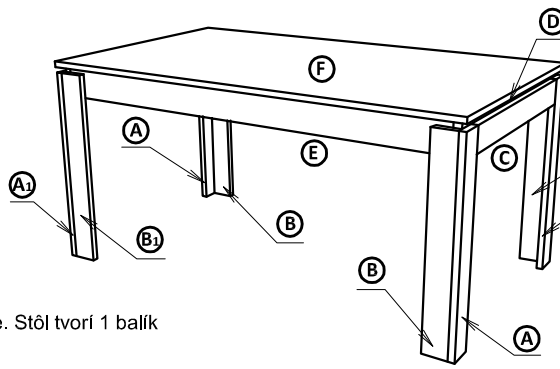

# jedáľenský stôl, konferenčný stolík NORDIC, TREVOR

rozmary : 900x1600  
800x1200  
700x1100  
800x800

str. 1

Stôl sa dodá va v demontovanom stave. Stôl tvorí 1 balík

## Montážny návod

Polyetylénovú fóliu v ktorej bol zabalený výrobok ponechajte pri montáži pod elementmi. Zabráňte tým znečisteniu potahovej látky, prípadnému oderu.

Montážne kovanie

Časti výrobku

<p>1</p> <p>kolík 10x40 - 20ks</p>	<p>2</p> <p>kolík 10x60 - 12ks</p>	<p>3</p> <p>zápustná skrutka 6x35 - 20ks</p>	<p>4</p> <p>okenná podložka - 20ks</p>
<p>5</p> <p>imbus. kľúč - 1ks</p>	<p>6</p> <p>konfirmát 7/50 - 4ks</p>	<p>7</p> <p>lepidlo - 1ks</p>	<p>8</p> <p>samorezka 4/16</p> <p>pre stôl s rozmerom : 90x160 - 56ks 80x120 - 40ks 70x110 - 40ks 80x80 - 32ks</p>
<p>9</p> <p>platový klzák - 8ks</p>	<p>10</p> <p>klíнец 1,8x32 - 16ks</p>	<p>11</p> <p>spojka s krytom Quatro biela</p> <p>pre stôl s rozmerom : 90x160 - 14ks 80x120 - 10ks 70x110 - 10ks 80x80 - 8ks</p>	

V.

VI.

VII.

VIII.

IX.

X.

XI.

14 - 8 x  
podľa rozmeru stola