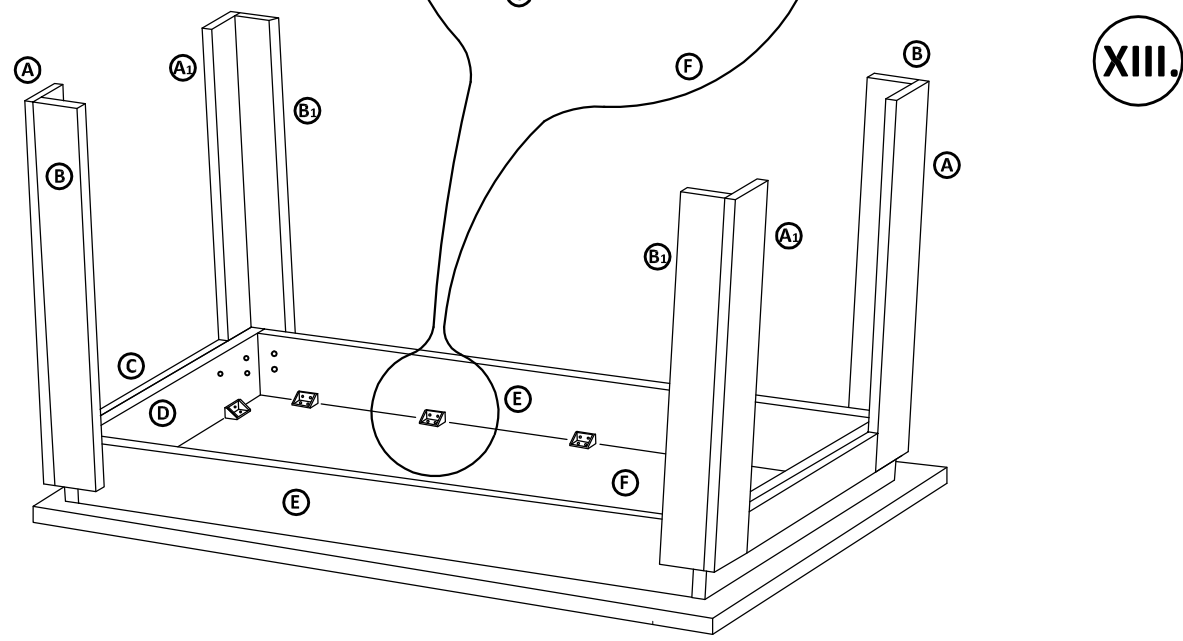

## Montážny návod

Polyetylénovú fóliu v ktorej bol zabalený výrobok ponechajte pri montáži pod elementmi. Zabráňte tým znečisteniu potahovej látky, prípadnému oderu.

Montážne kovanie

Časti výrobku

<p>1</p> <p>kolík 10x40 - 20ks</p>	<p>2</p> <p>kolík 10x60 - 12ks</p>	<p>3</p> <p>zápustná skrutka 6x35 - 20ks</p>	<p>4</p> <p>okenná podložka - 20ks</p>
<p>5</p> <p>imbus. kľúč - 1ks</p>	<p>6</p> <p>konfirmát 7/50 - 4ks</p>	<p>7</p> <p>lepidlo - 1ks</p>	<p>8</p> <p>samorezka 4/16</p> <p>pre stôl s rozmerom : 90x160 - 56ks 80x120 - 40ks 70x110 - 40ks 80x80 - 32ks</p>
<p>9</p> <p>platový klzák - 8ks</p>	<p>10</p> <p>klíнец 1,8x32 - 16ks</p>	<p>11</p> <p>spojka s krytom Quatro biela</p> <p>pre stôl s rozmerom : 90x160 - 14ks 80x120 - 10ks 70x110 - 10ks 80x80 - 8ks</p>	

V.

VI.

VII.

VIII.

IX.

X.

XI.

14 - 8 x  
podľa rozmeru stola