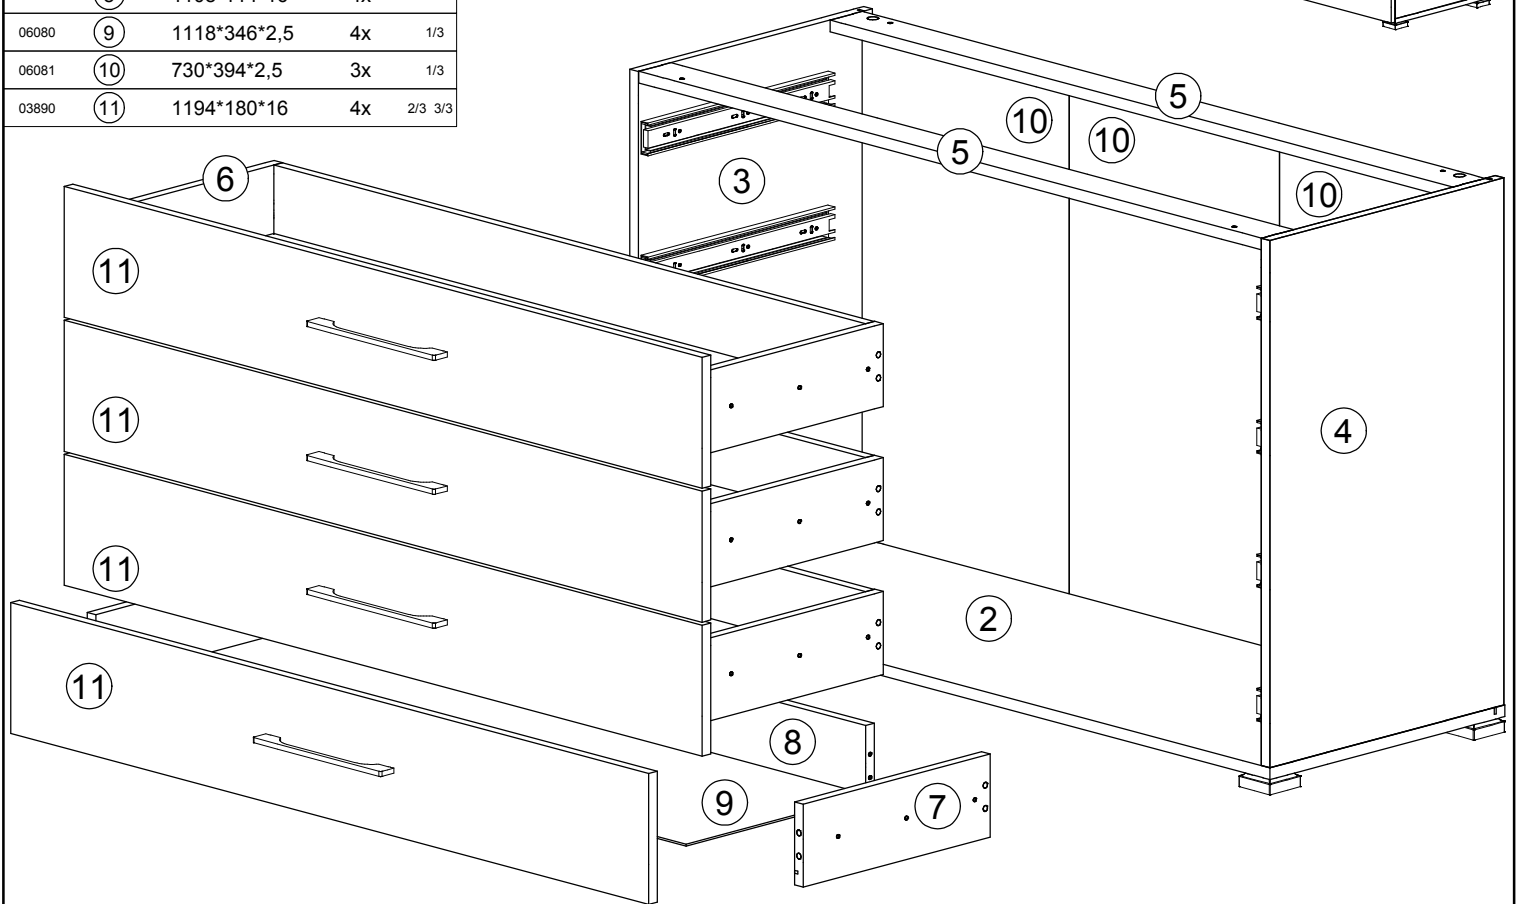

SK NÁVOD NA MONTÁŽ
 CZ MONTÁŽNÍ NÁVOD
 HU SZERELÉSI UTASÍTÁS
 DE MONTAGEANLEITUNG

CASSA-5-K04

	1200
	783
	460

ID					
06073	②	1200*440*16	1x	1/3	
06074	③	724*438*16	1x	1/3	
06075	④	724*438*16	1x	1/3	
06076	⑤	1166*60*16	2x	1/3	
06077	⑥	350*114*16	4x	1/3	
06078	⑦	350*114*16	4x	1/3	
06079	⑧	1108*114*16	4x	1/3	
06080	⑨	1118*346*2,5	4x	1/3	
06081	⑩	730*394*2,5	3x	1/3	
03890	⑪	1194*180*16	4x	2/3 3/3	

21102,00 Ø1,6x20	22060,00 Ø4x30	22243,00 Ø3,5x15	22244,01 Ø3,5x16	 ④	27000,00 Ø8x30	33025,00 	50553,00 	70013,01 	70021,01
A 25x	B 4x	C 24x	D 8x	E 1x	F 8x	G 4x	H 31x	J 24x	K 24x
22601,00 		22300,00 Ø7x50	22705,00 	30081,00 	32207,00 				
L 2x	M 24x	N 16x	P 24x	Q 4x	R 4x				

	 120min		 PZ2	 ≤ 0,5 kg	 3m	 600 mm
--	------------	--	---------	--------------	--------	------------

				
F 4x	P 24x	J 4x	K 4x	G 4x

				
D 8x	F 4x	J 4x	K 4x	Q 4x

		
Ø1.6x20		
A	6x	H
		7x
		M
		8x

C 24x	H 24x	J 16x	K 16x	M 16x	N 16x	R 4x