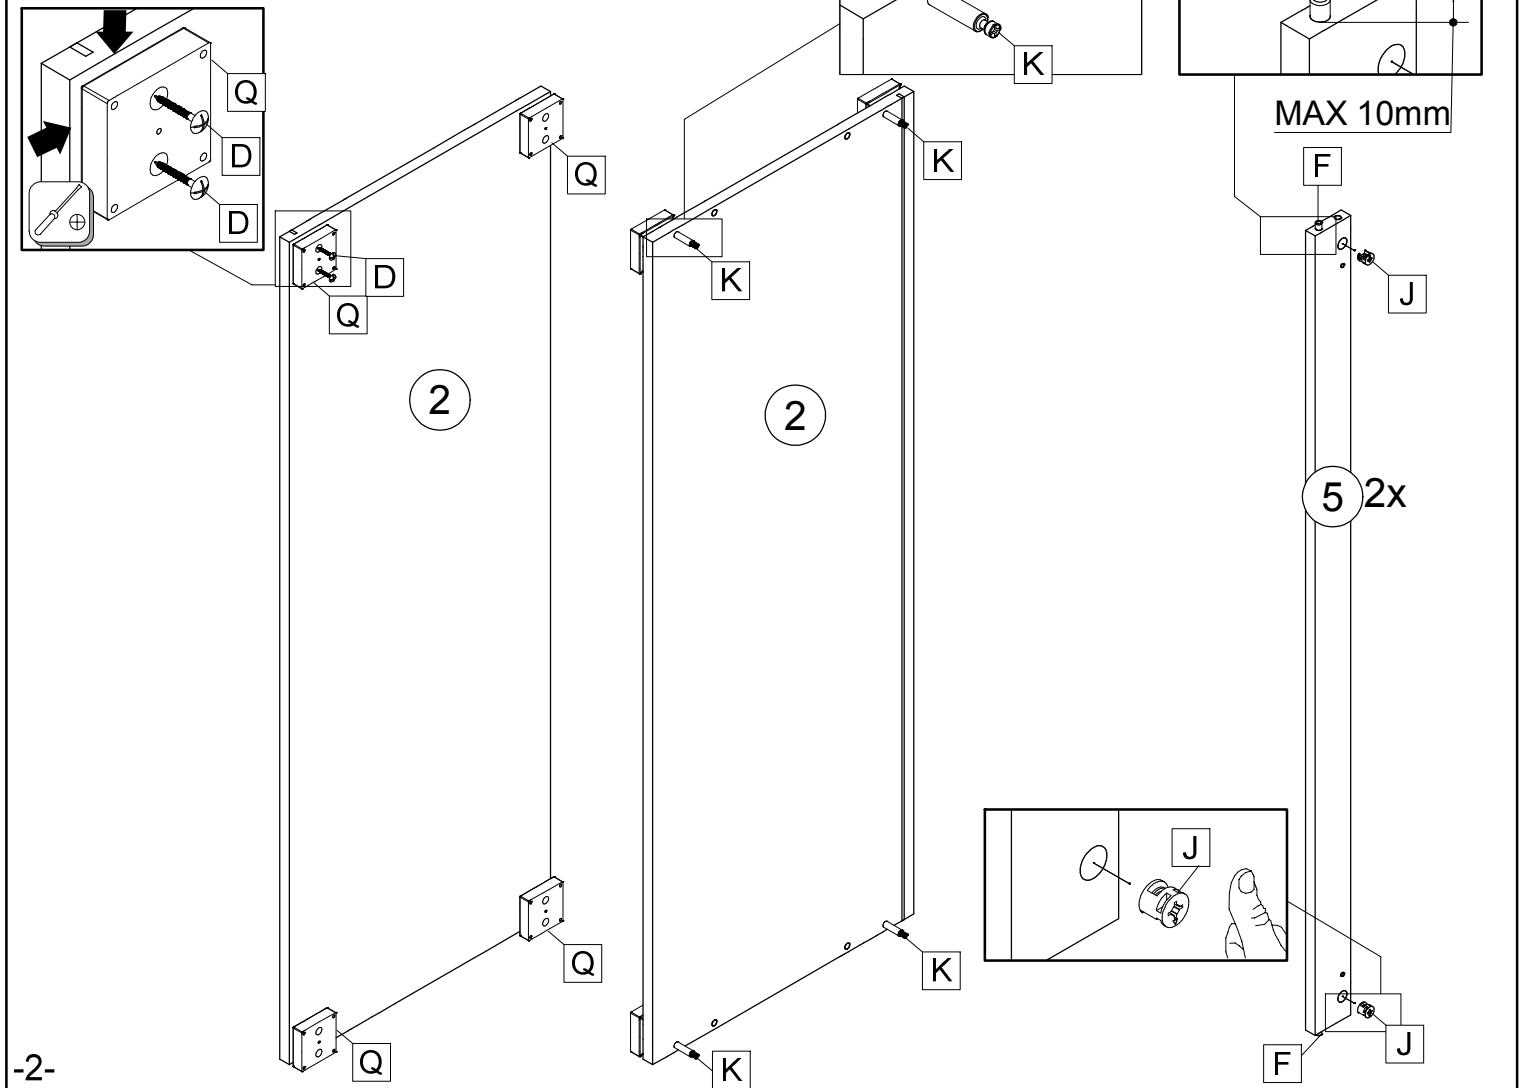

SK NÁVOD NA MONTÁŽ
 CZ MONTÁŽNÍ NÁVOD
 HU SZERELÉSI UTASÍTÁS
 DE MONTAGEANLEITUNG

CASSA-5-K04

	1200
	783
	460

ID					
06073	②	1200*440*16	1x	1/3	
06074	③	724*438*16	1x	1/3	
06075	④	724*438*16	1x	1/3	
06076	⑤	1166*60*16	2x	1/3	
06077	⑥	350*114*16	4x	1/3	
06078	⑦	350*114*16	4x	1/3	
06079	⑧	1108*114*16	4x	1/3	
06080	⑨	1118*346*2,5	4x	1/3	
06081	⑩	730*394*2,5	3x	1/3	
03890	⑪	1194*180*16	4x	2/3 3/3	

21102,00 Ø1,6x20	22060,00 Ø4x30	22243,00 Ø3,5x15	22244,01 Ø3,5x16	 ④	27000,00 Ø8x30	33025,00 	50553,00 	70013,01 	70021,01
A 25x	B 4x	C 24x	D 8x	E 1x	F 8x	G 4x	H 31x	J 24x	K 24x
22601,00 		22300,00 Ø7x50	22705,00 	30081,00 	32207,00 				
L 2x	M 24x	N 16x	P 24x	Q 4x	R 4x				

	 120min		 PZ2	 ≤ 0,5 kg	 3m	 600 mm
--	------------	--	---------	--------------	--------	------------

				
F 4x	P 24x	J 4x	K 4x	G 4x

				
D 8x	F 4x	J 4x	K 4x	Q 4x

		
Ø1.6x20		
A	6x	H
		7x
		M
		8x

C 24x	H 24x	J 16x	K 16x	M 16x	N 16x	R 4x