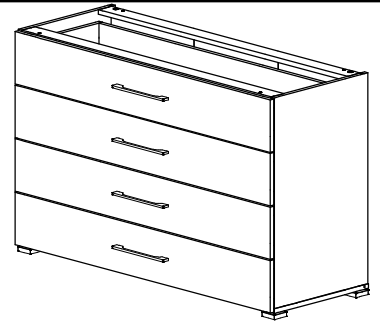

SK NÁVOD NA MONTÁŽ
 CZ MONTÁŽNÍ NÁVOD
 HU SZERELÉSI UTASÍTÁS
 DE MONTAGEANLEITUNG

CASSA-5-K04

	1200
	783
	460

ID					
06073	②	1200*440*16	1x	1/3	
06074	③	724*438*16	1x	1/3	
06075	④	724*438*16	1x	1/3	
06076	⑤	1166*60*16	2x	1/3	
06077	⑥	350*114*16	4x	1/3	
06078	⑦	350*114*16	4x	1/3	
06079	⑧	1108*114*16	4x	1/3	
06080	⑨	1118*346*2,5	4x	1/3	
06081	⑩	730*394*2,5	3x	1/3	
03890	⑪	1194*180*16	4x	2/3 3/3	

21102,00 Ø1,6x20	22060,00 Ø4x30	22243,00 Ø3,5x15	22244,01 Ø3,5x16	 ④	27000,00 Ø8x30	33025,00 	50553,00 	70013,01 	70021,01
A 25x	B 4x	C 24x	D 8x	E 1x	F 8x	G 4x	H 31x	J 24x	K 24x
22601,00 		22300,00 Ø7x50	22705,00 	30081,00 	32207,00 				
L 2x	M 24x	N 16x	P 24x	Q 4x	R 4x				