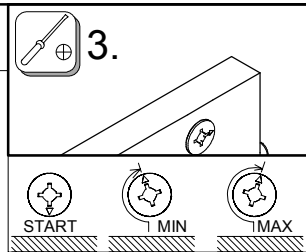

SK NÁVOD NA MONTÁŽ
 CZ MONTÁŽNÍ NÁVOD
 HU SZERELÉSI UTASÍTÁS
 DE MONTAGEANLEITUNG

CASSA-5-K04

	1200
	783
	460

ID					
06073	②	1200*440*16	1x	1/3	
06074	③	724*438*16	1x	1/3	
06075	④	724*438*16	1x	1/3	
06076	⑤	1166*60*16	2x	1/3	
06077	⑥	350*114*16	4x	1/3	
06078	⑦	350*114*16	4x	1/3	
06079	⑧	1108*114*16	4x	1/3	
06080	⑨	1118*346*2,5	4x	1/3	
06081	⑩	730*394*2,5	3x	1/3	
03890	⑪	1194*180*16	4x	2/3 3/3	

	 120min		 PZ2	 ≤ 0,5 kg	 3m	 600 mm
--	------------	--	---------	--------------	--------	------------

				
F 4x	P 24x	J 4x	K 4x	G 4x

				
D 8x	F 4x	J 4x	K 4x	Q 4x

		
Ø1.6x20		
A	6x	H
		7x
		M
		8x

C 24x	H 24x	J 16x	K 16x	M 16x	N 16x	R 4x