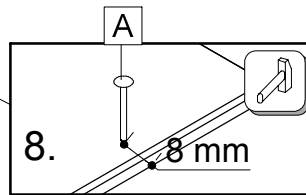

SK NÁVOD NA MONTÁŽ
 CZ MONTÁŽNÍ NÁVOD
 HU SZERELÉSI UTASÍTÁS
 DE MONTAGEANLEITUNG

CASSA-5-K04

	1200
	783
	460

ID					
06073	②	1200*440*16	1x	1/3	
06074	③	724*438*16	1x	1/3	
06075	④	724*438*16	1x	1/3	
06076	⑤	1166*60*16	2x	1/3	
06077	⑥	350*114*16	4x	1/3	
06078	⑦	350*114*16	4x	1/3	
06079	⑧	1108*114*16	4x	1/3	
06080	⑨	1118*346*2,5	4x	1/3	
06081	⑩	730*394*2,5	3x	1/3	
03890	⑪	1194*180*16	4x	2/3 3/3	

21102,00 Ø1,6x20	22060,00 Ø4x30	22243,00 Ø3,5x15	22244,01 Ø3,5x16	 ④	27000,00 Ø8x30	33025,00 	50553,00 	70013,01 	70021,01
A 25x	B 4x	C 24x	D 8x	E 1x	F 8x	G 4x	H 31x	J 24x	K 24x
22601,00 		22300,00 Ø7x50	22705,00 	30081,00 	32207,00 				
L 2x	M 24x	N 16x	P 24x	Q 4x	R 4x				

	 120min		 PZ2	 ≤ 0,5 kg	 3m	 600 mm
--	------------	--	---------	--------------	--------	------------

				
F 4x	P 24x	J 4x	K 4x	G 4x

				
D 8x	F 4x	J 4x	K 4x	Q 4x

		
Ø1.6x20		
A	6x	H
		7x
		M
		8x

C 24x	H 24x	J 16x	K 16x	M 16x	N 16x	R 4x