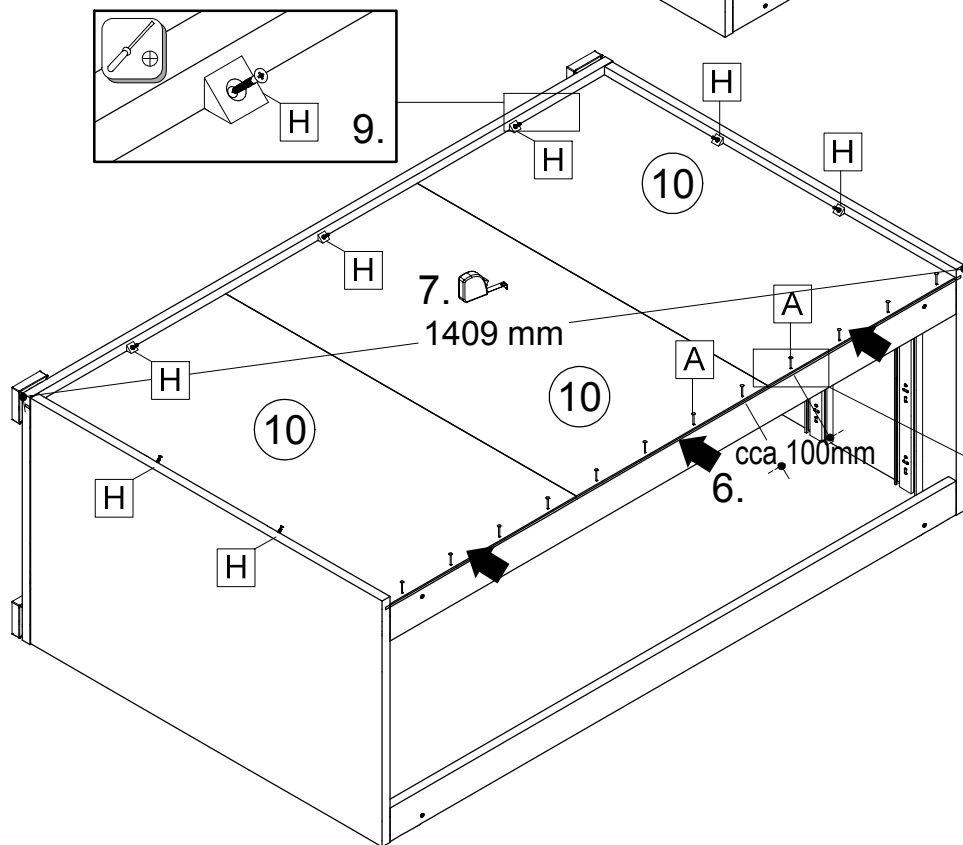

SK NÁVOD NA MONTÁŽ
 CZ MONTÁŽNÍ NÁVOD
 HU SZERELÉSI UTASÍTÁS
 DE MONTAGEANLEITUNG

CASSA-5-K04

	1200
	783
	460

ID					
06073	②	1200*440*16	1x	1/3	
06074	③	724*438*16	1x	1/3	
06075	④	724*438*16	1x	1/3	
06076	⑤	1166*60*16	2x	1/3	
06077	⑥	350*114*16	4x	1/3	
06078	⑦	350*114*16	4x	1/3	
06079	⑧	1108*114*16	4x	1/3	
06080	⑨	1118*346*2,5	4x	1/3	
06081	⑩	730*394*2,5	3x	1/3	
03890	⑪	1194*180*16	4x	2/3 3/3	

21102,00 Ø1,6x20	22060,00 Ø4x30	22243,00 Ø3,5x15	22244,01 Ø3,5x16	 ④	27000,00 Ø8x30	33025,00 	50553,00 	70013,01 	70021,01
A 25x	B 4x	C 24x	D 8x	E 1x	F 8x	G 4x	H 31x	J 24x	K 24x
22601,00 		22300,00 Ø7x50	22705,00 	30081,00 	32207,00 				
L 2x	M 24x	N 16x	P 24x	Q 4x	R 4x				

	 120min		 PZ2	 ≤ 0,5 kg	 3m	 600 mm
--	------------	--	---------	--------------	--------	------------

				
F 4x	P 24x	J 4x	K 4x	G 4x

				
D 8x	F 4x	J 4x	K 4x	Q 4x

		
Ø1.6x20		
A	6x	H
		7x
		M
		8x

C 24x	H 24x	J 16x	K 16x	M 16x	N 16x	R 4x