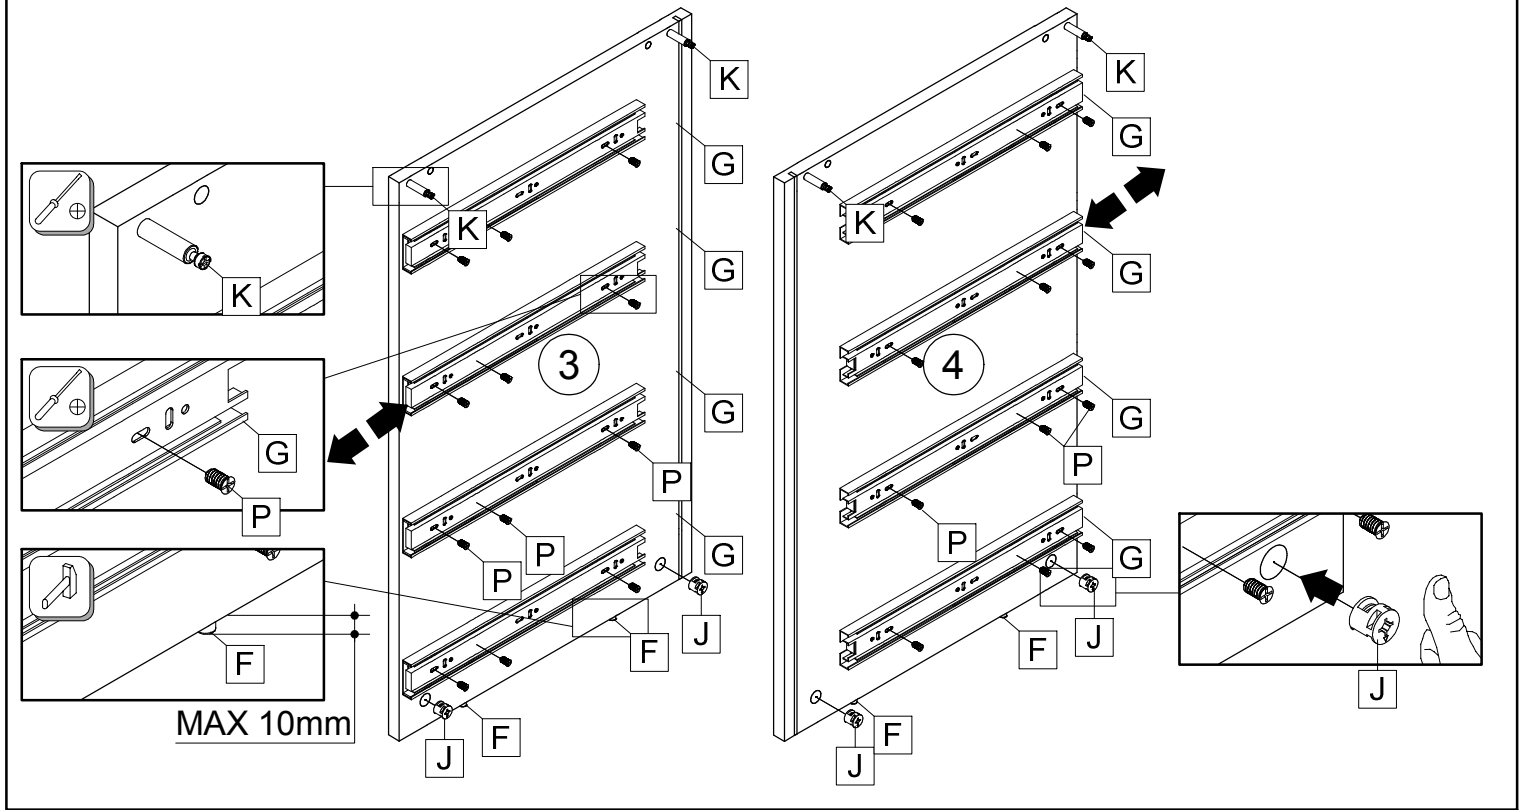

SK NÁVOD NA MONTÁŽ
 CZ MONTÁŽNÍ NÁVOD
 HU SZERELÉSI UTASÍTÁS
 DE MONTAGEANLEITUNG

CASSA-5-K04

	1200
	783
	460

ID					
06073	②	1200*440*16	1x	1/3	
06074	③	724*438*16	1x	1/3	
06075	④	724*438*16	1x	1/3	
06076	⑤	1166*60*16	2x	1/3	
06077	⑥	350*114*16	4x	1/3	
06078	⑦	350*114*16	4x	1/3	
06079	⑧	1108*114*16	4x	1/3	
06080	⑨	1118*346*2,5	4x	1/3	
06081	⑩	730*394*2,5	3x	1/3	
03890	⑪	1194*180*16	4x	2/3 3/3	

21102,00 Ø1,6x20	22060,00 Ø4x30	22243,00 Ø3,5x15	22244,01 Ø3,5x16	 ④	27000,00 Ø8x30	33025,00 	50553,00 	70013,01 	70021,01
A 25x	B 4x	C 24x	D 8x	E 1x	F 8x	G 4x	H 31x	J 24x	K 24x
22601,00 		22300,00 Ø7x50	22705,00 	30081,00 	32207,00 				
L 2x	M 24x	N 16x	P 24x	Q 4x	R 4x				

	 120min		 PZ2	 ≤ 0,5 kg	 3m	 600 mm
--	------------	--	---------	--------------	--------	------------

				
F 4x	P 24x	J 4x	K 4x	G 4x

				
D 8x	F 4x	J 4x	K 4x	Q 4x

		
Ø1.6x20		
A	6x	H
		7x
		M
		8x

C 24x	H 24x	J 16x	K 16x	M 16x	N 16x	R 4x