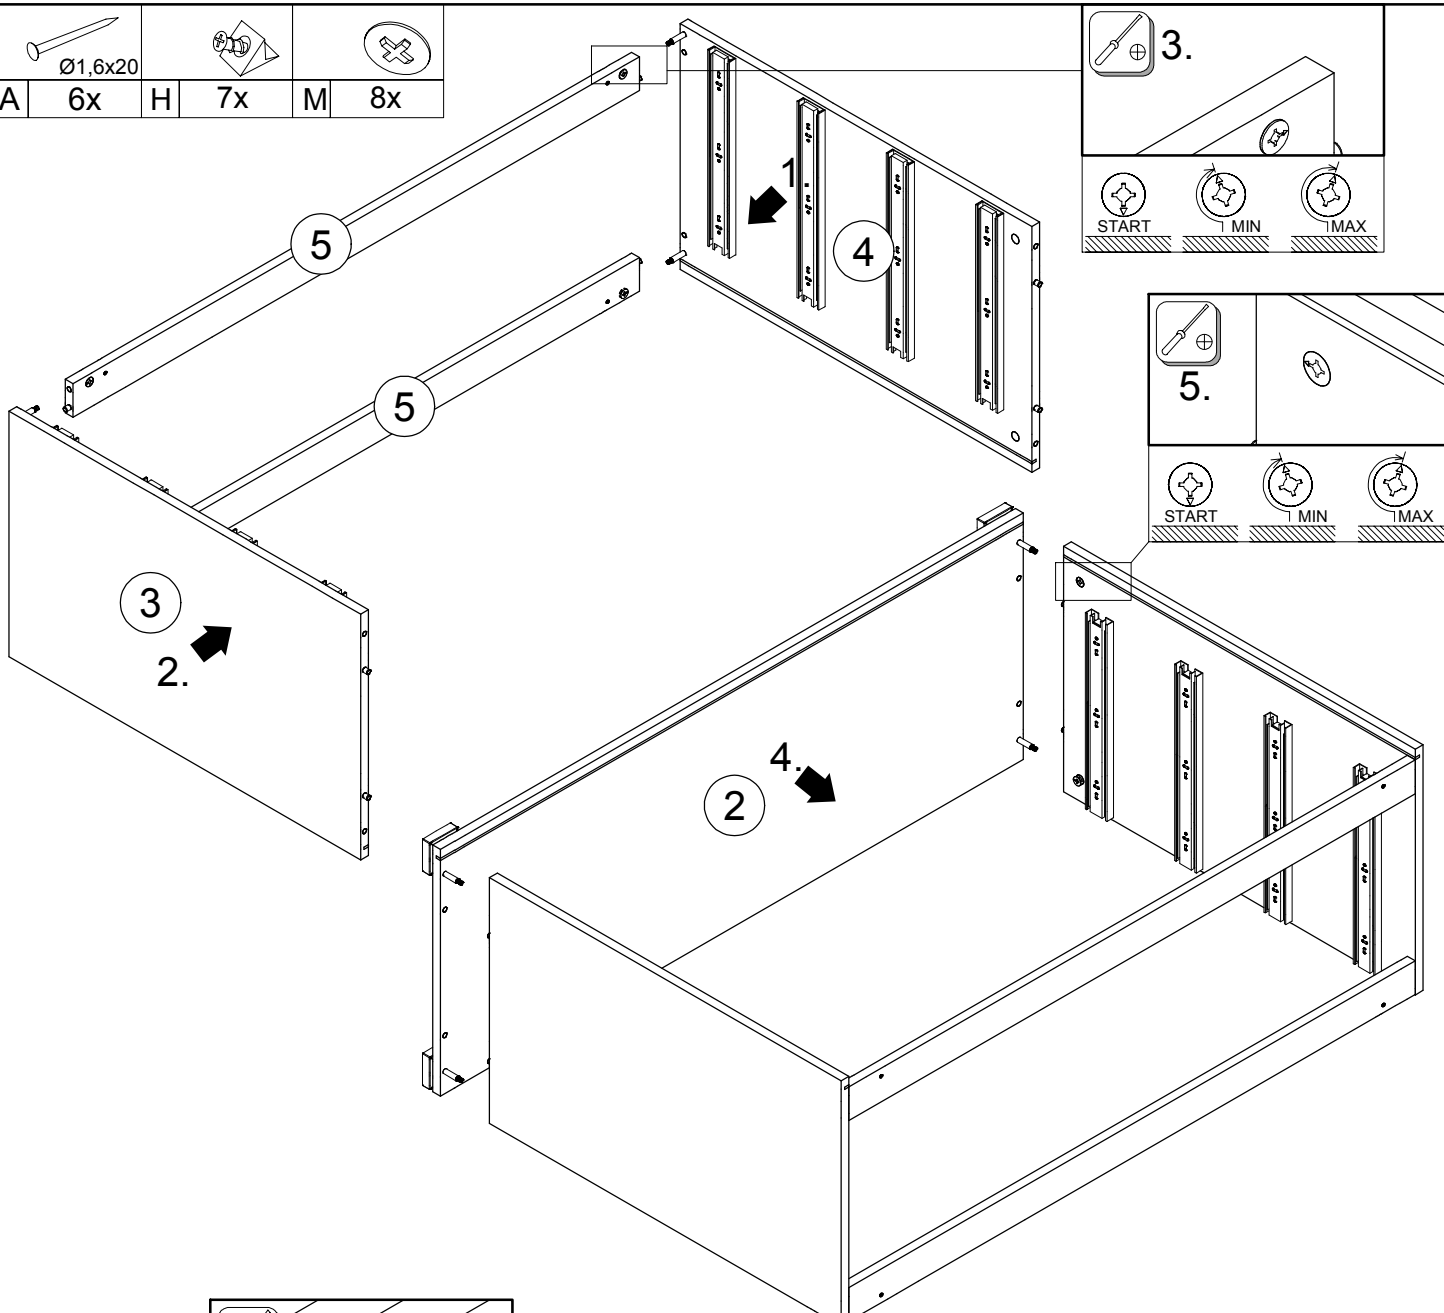

SK NÁVOD NA MONTÁŽ
 CZ MONTÁŽNÍ NÁVOD
 HU SZERELÉSI UTASÍTÁS
 DE MONTAGEANLEITUNG

CASSA-5-K04

	1200
	783
	460

ID					
06073	②	1200*440*16	1x	1/3	
06074	③	724*438*16	1x	1/3	
06075	④	724*438*16	1x	1/3	
06076	⑤	1166*60*16	2x	1/3	
06077	⑥	350*114*16	4x	1/3	
06078	⑦	350*114*16	4x	1/3	
06079	⑧	1108*114*16	4x	1/3	
06080	⑨	1118*346*2,5	4x	1/3	
06081	⑩	730*394*2,5	3x	1/3	
03890	⑪	1194*180*16	4x	2/3 3/3	

21102,00 Ø1,6x20	22060,00 Ø4x30	22243,00 Ø3,5x15	22244,01 Ø3,5x16	 ④	27000,00 Ø8x30	33025,00 	50553,00 	70013,01 	70021,01
A 25x	B 4x	C 24x	D 8x	E 1x	F 8x	G 4x	H 31x	J 24x	K 24x
22601,00 		22300,00 Ø7x50	22705,00 	30081,00 	32207,00 				
L 2x	M 24x	N 16x	P 24x	Q 4x	R 4x				

	 120min		 PZ2	 ≤ 0,5 kg	 3m	 600 mm
--	------------	--	---------	--------------	--------	------------

				
F 4x	P 24x	J 4x	K 4x	G 4x

				
D 8x	F 4x	J 4x	K 4x	Q 4x

		
Ø1.6x20		
A	6x	H
		7x
		M
		8x

C 24x	H 24x	J 16x	K 16x	M 16x	N 16x	R 4x