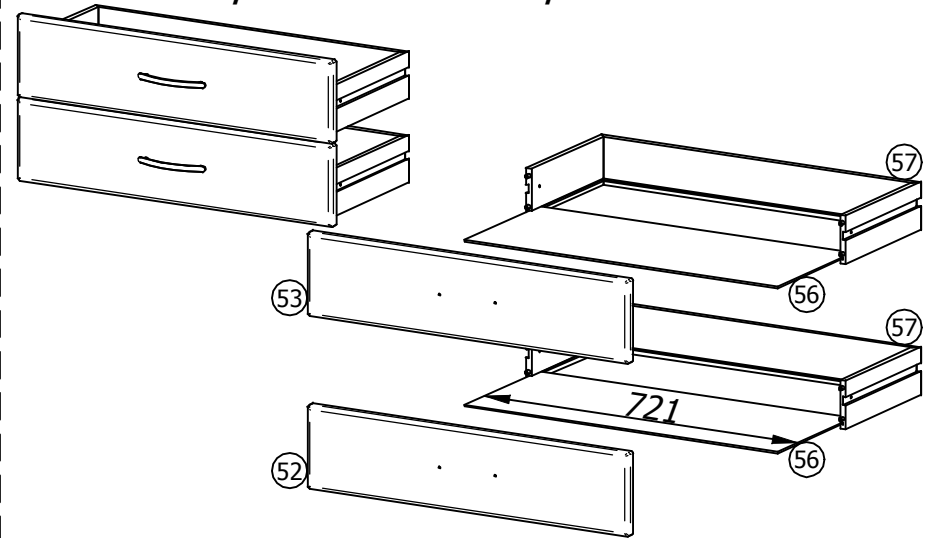

P1 S 5X / POINT S 5X / POINT PLUS S 5X

P1 S 8X / POINT S 8X / POINT PLUS S 8X

	OBERSCHUBKASTEN	AA	x2 N	x4	X S 5X-x4 S 8X-6x
	UNTERSCHUBKASTEN				

Montageanleitung Montážny návod

POINT Plus

Type/Typ **50,80**

MN 144/50

1		ø15 x8
2		ø8 x8
3		ø10x40 x16
4		x4
5		x8
6		ø4x35 x16
7		x4
8		x2
9		A x8 B x4

SERVISKARTE / SERVISNÁ KARTA

1

2

zudrehe / zatiahnúť

3