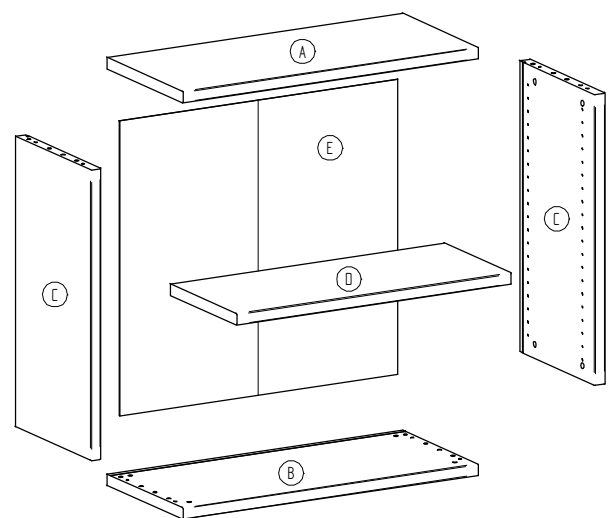

P1 S 5X / POINT S 5X / POINT PLUS S 5X

P1 S 8X / POINT S 8X / POINT PLUS S 8X

	OBERSCHUBKASTEN	AA	x2 N	x4	X S 5X-x4 S 8X-6x
	UNTERSCHUBKASTEN				

Montageanleitung Montážny návod

POINT Plus

Type/Typ **50,80**

MN 144/50

1		ø15 x8
2		ø8 x8
3		ø10x40 x16
4		x4
5		x8
6		ø4x35 x16
7		x4
8		x2
9		A x8 B x4

SERVISKARTE / SERVISNÁ KARTA

1

2

zudrehe / zatiahnúť

3