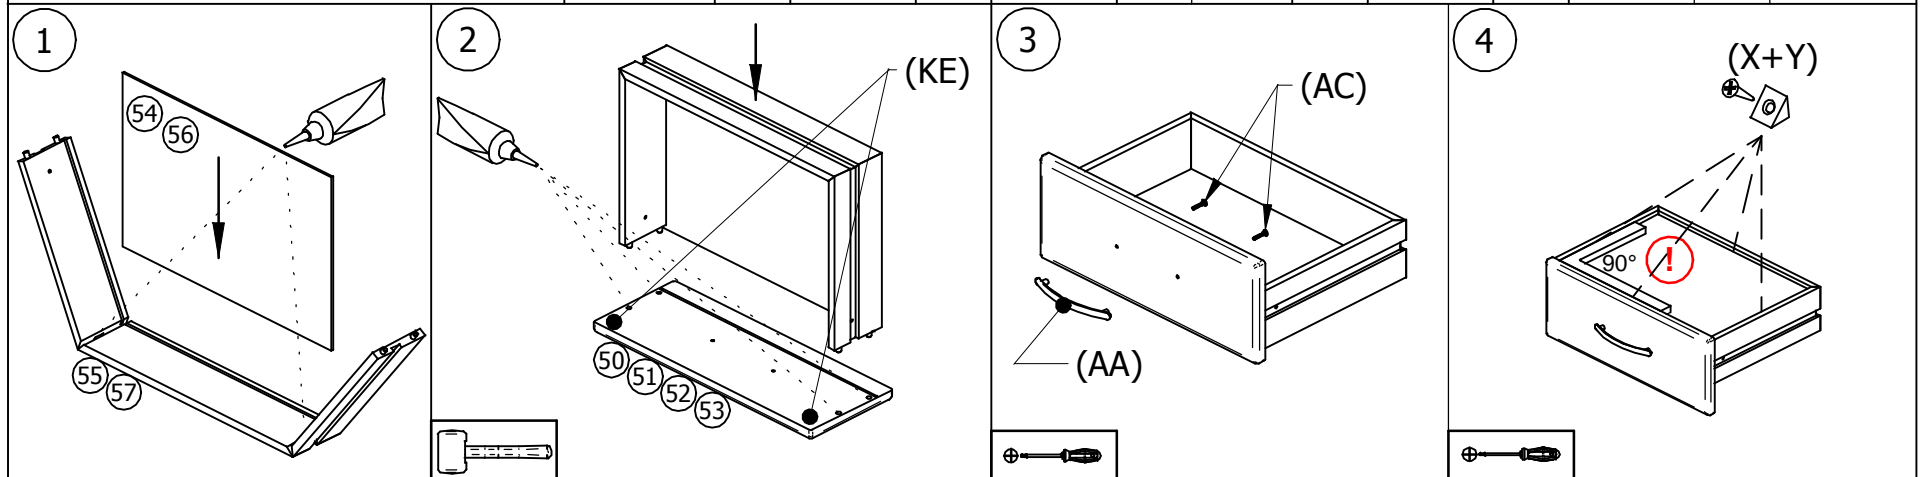

P1 S 5X / POINT S 5X / POINT PLUS S 5X

P1 S 8X / POINT S 8X / POINT PLUS S 8X

	OBERSCHUBKASTEN	AA	x2 N	x4	X S 5X-x4 S 8X-6x
	UNTERSCHUBKASTEN				

Montageanleitung Montážny návod

POINT Plus

Type/Typ **50,80**

MN 144/50

1		ø15 x8
2		ø8 x8
3		ø10x40 x16
4		x4
5		x8
6		ø4x35 x16
7		x4
8		x2
9		A x8 B x4

SERVISKARTE / SERVISNÁ KARTA

1

2

zudrehe / zatiahnúť

3