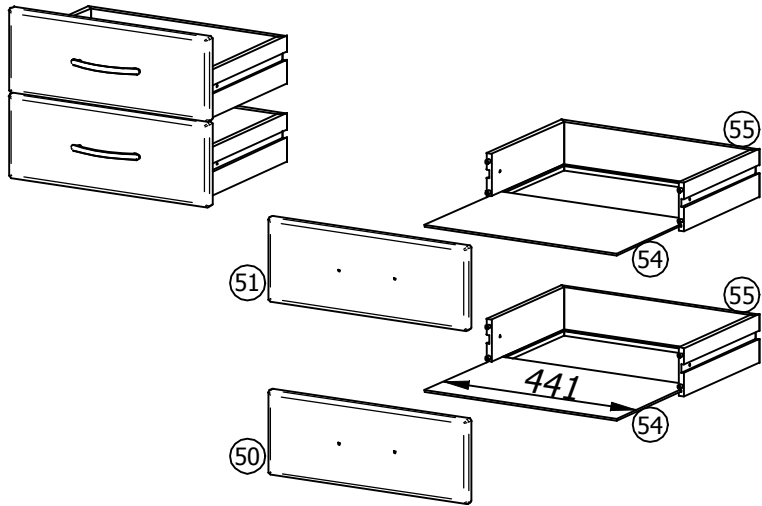

P1 S 5X / POINT S 5X / POINT PLUS S 5X

P1 S 8X / POINT S 8X / POINT PLUS S 8X

	OBERSCHUBKASTEN	AA	x2 N	x4	X S 5X-x4 S 8X-6x
	UNTERSCHUBKASTEN				

Montageanleitung Montážny návod

POINT Plus

Type/Typ **50,80**

MN 144/50

1		ø15 x8
2		ø8 x8
3		ø10x40 x16
4		x4
5		x8
6		ø4x35 x16
7		x4
8		x2
9		A x8 B x4

SERVISKARTE / SERVISNÁ KARTA

1

2

zudrehe / zatiahnúť

3