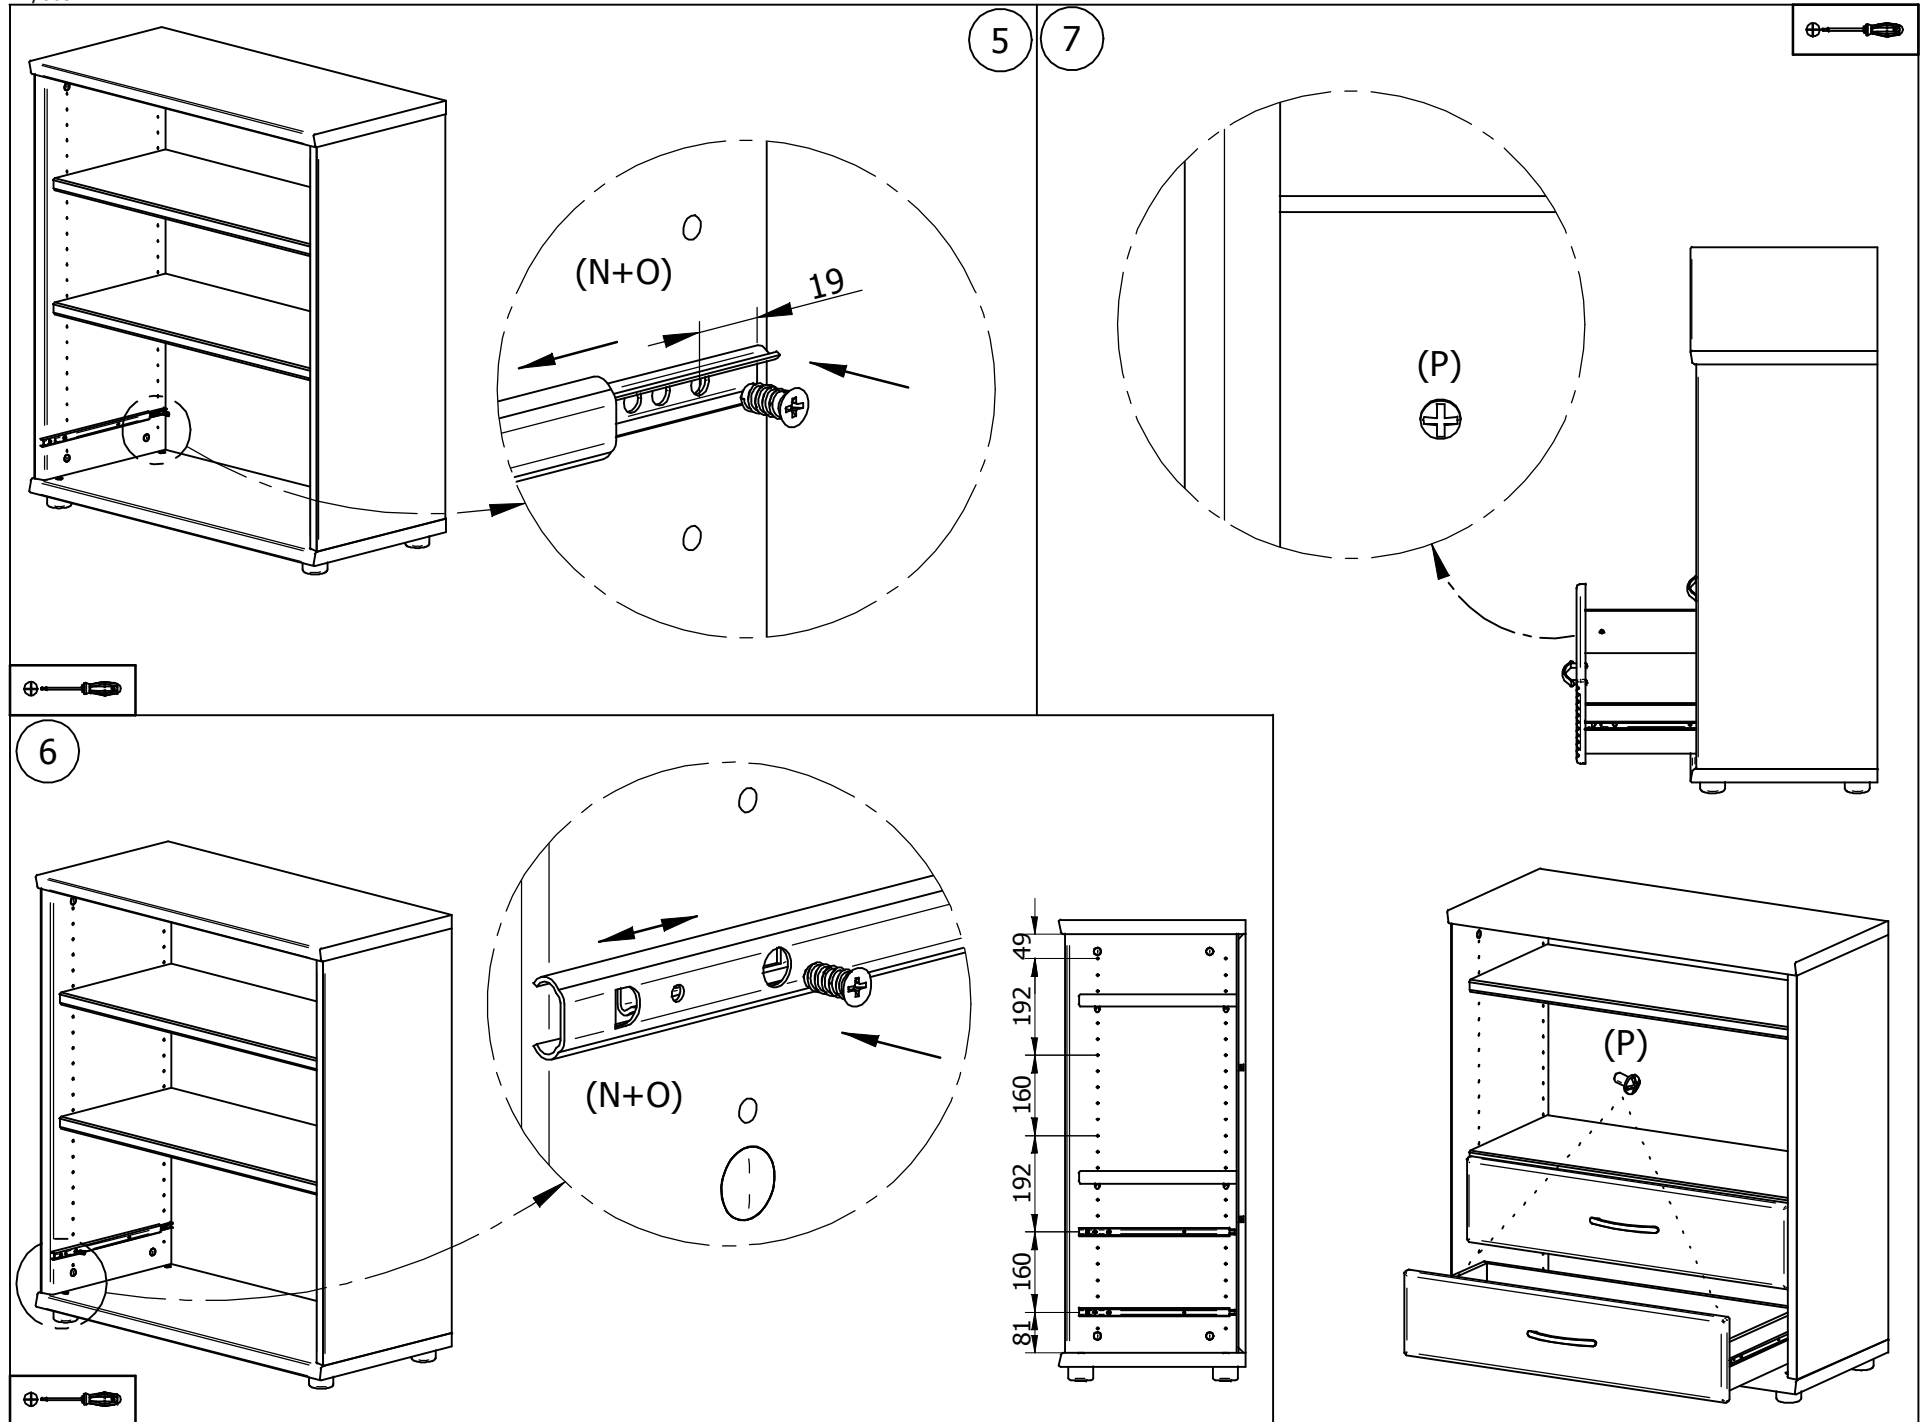

P1 S 5X / POINT S 5X / POINT PLUS S 5X

P1 S 8X / POINT S 8X / POINT PLUS S 8X

	OBERSCHUBKASTEN	AA	x2 N	x4	X S 5X-x4 S 8X-6x
	UNTERSCHUBKASTEN				

Montageanleitung Montážny návod

POINT Plus

Type/Typ **50,80**

MN 144/50

1		ø15 x8
2		ø8 x8
3		ø10x40 x16
4		x4
5		x8
6		ø4x35 x16
7		x4
8		x2
9		A x8 B x4

SERVISKARTE / SERVISNÁ KARTA

1

2

zudrehe / zatiahnúť

3