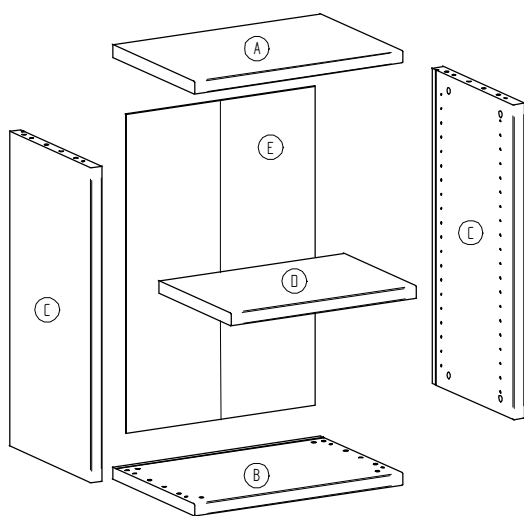

P1 S 5X / POINT S 5X / POINT PLUS S 5X

P1 S 8X / POINT S 8X / POINT PLUS S 8X

	OBERSCHUBKASTEN	AA	x2 N	x4	X S 5X-x4 S 8X-6x
	UNTERSCHUBKASTEN				

Montageanleitung Montážny návod

POINT Plus

Type/Typ **50,80**

MN 144/50

1		ø15 x8
2		ø8 x8
3		ø10x40 x16
4		x4
5		x8
6		ø4x35 x16
7		x4
8		x2
9		A x8 B x4

SERVISKARTE / SERVISNÁ KARTA

1

2

zudrehe / zatiahnúť

3