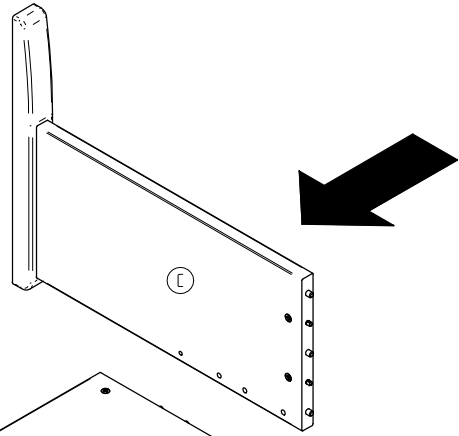

2

zudrehe / zatiahnúť