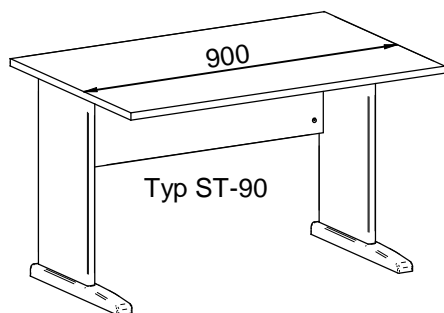

# Montageanleitung Montážny návod POINT Plus/Base

Type/Typ **ST-90,  
ST-120, ST-160**

MN 144/120

WASSERWAAGE/VODOVÁHA

		ST-90	ST-120	ST-160
1	 $\varnothing 15$	9x	9x	9x
2	 $\varnothing 8$	9x	9x	9x
3	 $\varnothing 10 \times 40$	12x	14x	16x
4		9x	9x	9x