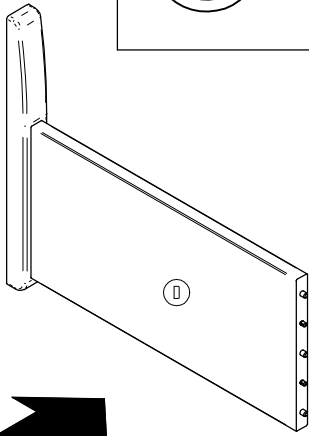

2

zudrehe / zatiahnúť