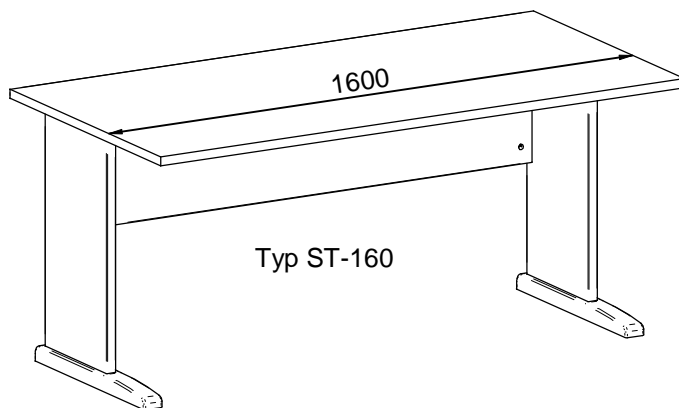

# Montageanleitung Montážny návod POINT Plus/Base

Type/Typ **ST-90,  
ST-120, ST-160**

MN 144/120

WASSERWAAGE/VODOVÁHA

		ST-90	ST-120	ST-160
1	 $\varnothing 15$	9x	9x	9x
2	 $\varnothing 8$	9x	9x	9x
3	 $\varnothing 10 \times 40$	12x	14x	16x
4		9x	9x	9x