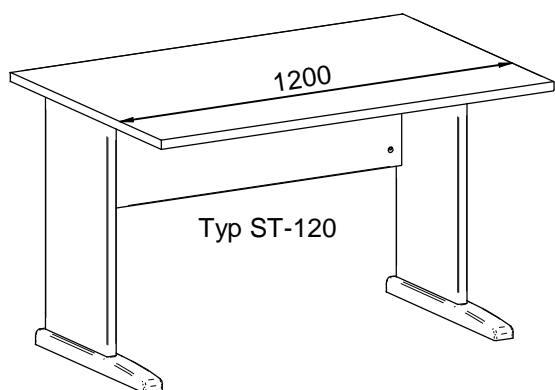

# Montageanleitung Montážny návod POINT Plus/Base

Type/Typ **ST-90,  
ST-120, ST-160**

MN 144/120

WASSERWAAGE/VODOVÁHA

		ST-90	ST-120	ST-160
1	 $\varnothing 15$	9x	9x	9x
2	 $\varnothing 8$	9x	9x	9x
3	 $\varnothing 10 \times 40$	12x	14x	16x
4		9x	9x	9x