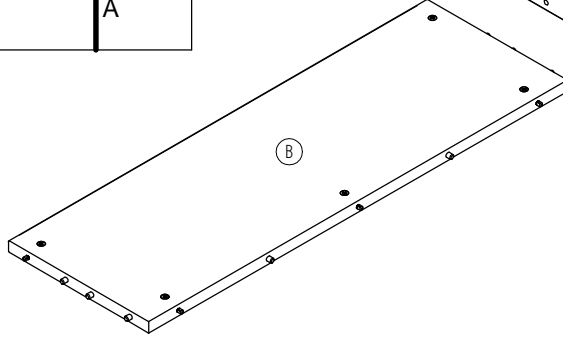

2

zudrehe / zatiahnúť