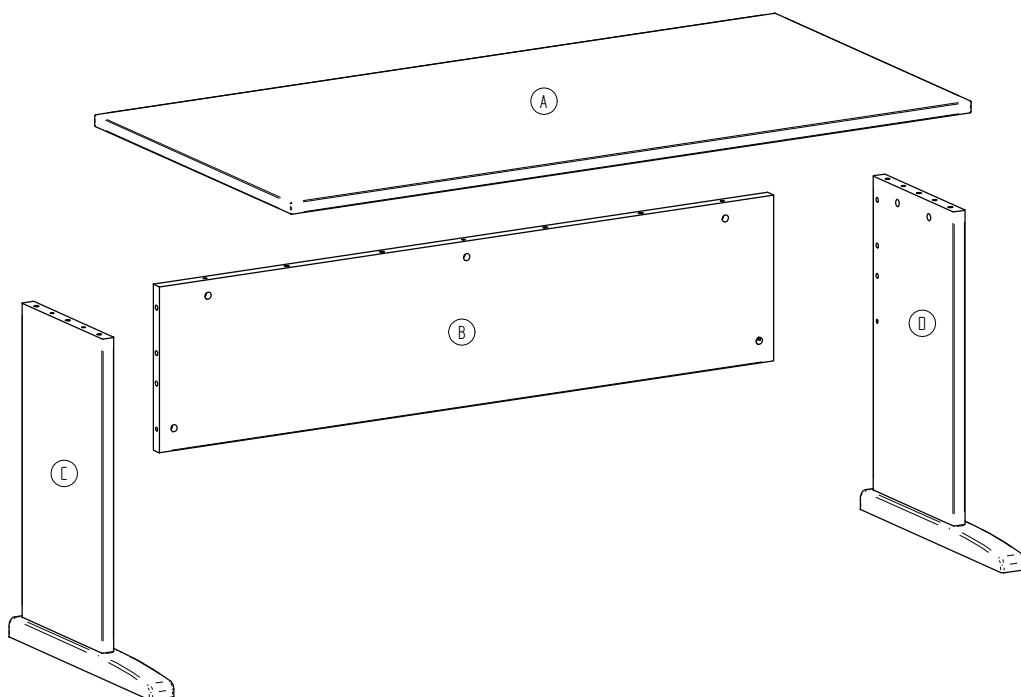

SERVISKARTE / SERVISNÁ KARTA