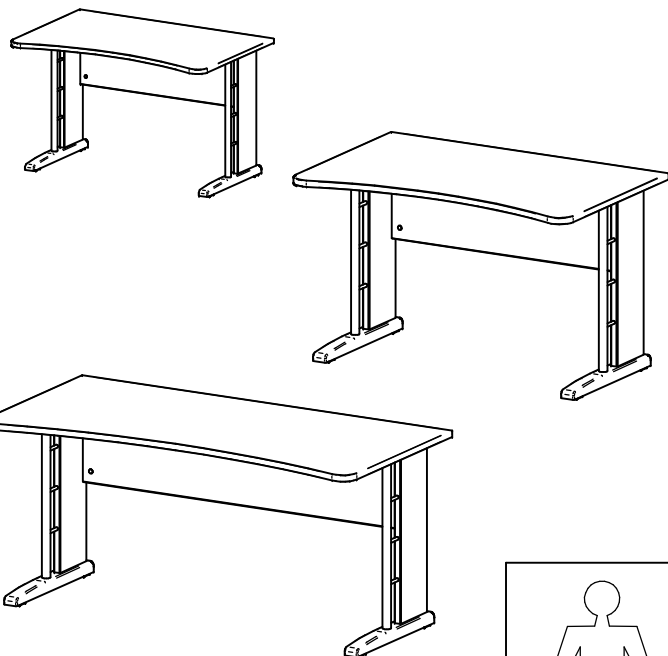

MONTAGEANLEITUNG / MONTÁŽNÝ NÁVOD // SERVISKARTE / SERVISNÁ KARTA

P1 ST 160 / POINT ST 90
 P1 ST 120 / POINT ST 120
 P1 ST 160 / POINT ST 160

	1	2	3	4	5	6	7	8	9
	∅10x45 				∅8 	∅15 	∅15 	∅3,5x20 	
ST 90	x10				x7	x7	x7	x8	x1
ST 120	x12								
ST 160	x14								