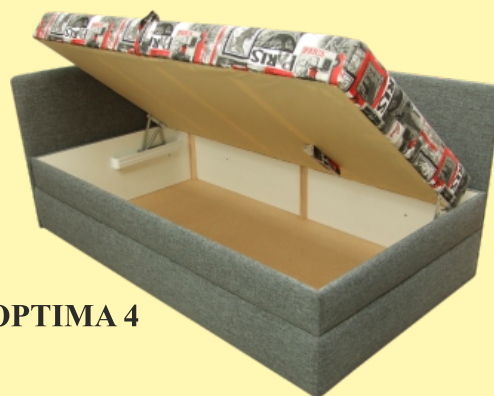

## OPTIMA

pohodlné široké lôžko, s čalúnenými čelami, s úložným priestorom, univerzálne ĽAVO - PRAVÉ prevedenie, plocha na spanie 110x200cm, v ponuke dve prevedenia výklopných roštov:

**OPTIMA 2** s výklopným lamelovým roštom bez matraci

**OPTIMA 4** očalúnený pružinový pevný smrekový rám, bočné vyklápanie,

Doplňky : možno dokúpiť vankúše.

OPTIMA 4

 **Fines**<sup>®</sup>

[www.fines.sk](http://www.fines.sk)