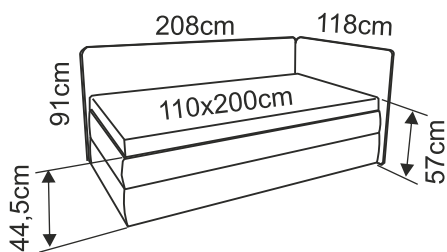

## OPTIMA

pohodlné široké lôžko, s čalúnenými čelami, s úložným priestorom, univerzálne ĽAVO - PRAVÉ prevedenie, plocha na spanie 110x200cm, v ponuke dve prevedenia výklopných roštov:

**OPTIMA 2** s výklopným lamelovým roštom bez matraci