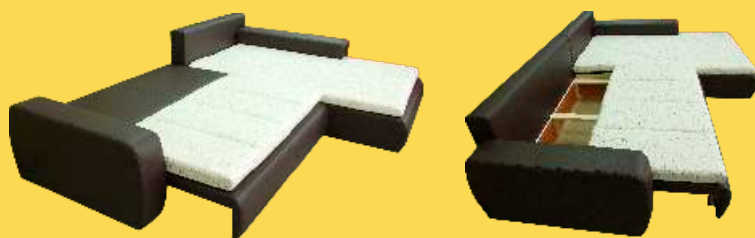

PAX

**sedacia súprava
pre Vaše pohodlie**

Rozložená ložná plocha
152x260cm

**Pohodlná moderná sedacia súprava s veľkou plochou
sedenia, rozkladacia s odkladacím priestorom.
Univerzálne ĽAVO - PRAVÉ prevedenie.
K súprave je v ponuke taburetka PAX.
Plastové nožičky výšky 3cm.**