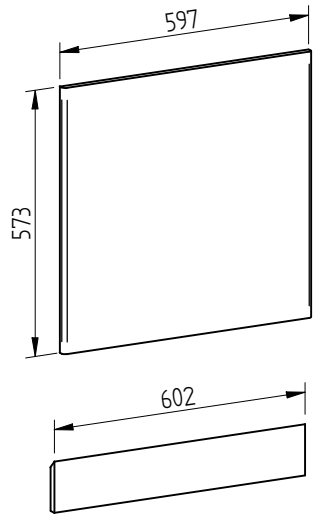

MONTAGEANLEITUNG / MONTÁŽNY NÁVOD // SERVISKARTE / SERVISNÁ KARTA

MINI&MAX K 60 U
K 60 UV

MN/015

1

2

x1

3

4

4a

4b

5

1

(4a+5)

2

Vynechajte priestor podľa typu umývačky.

3