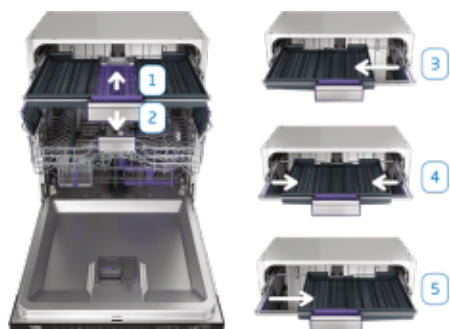

Funkcia SteamGloss

Brilantne vyleštené poháre

Prídavná funkcia SteamGloss používa paru a teplotu 60 °C, ktoré na konci umývania aktivujú správnu účinnosť leštidla. Tým sa minimalizuje matný šedý vzhľad skla a poháre sú krásne naleštené. Funkciu SteamGloss je možné pridať ku všetkým umývacím programom, kedy je žiadaný brilantne naleštený riad.

Flexi príborová priehradka

Príborová priehradka, ktorá sa dá zväčšiť/zmenšiť

Flexibilná príborová priehradka uvoľní miesto v spodnom koši a je možné nastaviť jej veľkosť podľa potreby. Keď je príborov a drobného riadu viac, je možné ho rozťahnuť na celú šírku umývačky. A keď sú v hornom koši väčšie kusy riadu, je možné ju zase zmenšiť. Lahko sa tak prispôbi danej situácii.