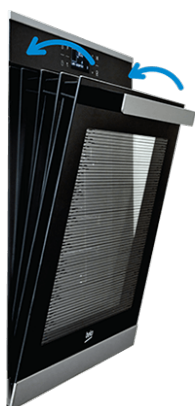

3D pečenie

Pečie z troch strán rúry

Program 3D pečenie kombinuje horný a spodný ohrev so zadným ohrevom z kruhového výhrevného telesa a s pečením s ventilátorom. Teplo tak je distribuované zo všetkých troch strán rúry, takže sa jedlo prepečie rýchlejšie a rovnomerne.

Katalytické steny

Steny pohlcujúce mastnotu

Špeciálny porézny povrch katalytickej dosky do seba vťahuje mastnotu a rovno ju odstraňuje. Tuk sa tak nikde neusadzuje a nepripeká a rúra zostane dlhšie čistá.

Medzisklenné čistenie

Bez nečistôt medzi sklami dverí

Pomocou skrutkovača alebo labiek, ktoré sú súčasťou dvierok, je možné vnútorné sklo dvierok rúr Beko bez problémov vybrať. To umožní pohodlné vyčistenie zateklých nečistôt medzi sklami.

SoftClose®

Tiché dovretie dverí

Dvierka s pántami SoftClose tlmia náraz dverí pri zatváraní, takže sa zatvoria samy pomaly a bez buchnutia.

Halogénové osvetlenie

Jasný výhľad na dianie vo vnútri

Chceli by ste sa pozrieť, ako je na tom jedlo, pričom však nechcete otvoriť dvierka a vypustiť von všetko teplo? S halogénovým osvetlením uvidíte celú plochu rúry, takže môžete mať pod dohľadom všetky svoje kulinárske výtvyory aj cez zatvorené dvierka.