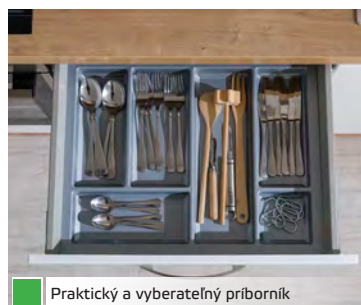

Kovové zásuvky s nosnosťou 35 kg

Kvalitné kovanie s možnosťou doplnenia tlmenia dverok

4 cm hrubá pracovná doska s odolnou ABS hranou

Kovová úchytka

Odporúčania dodávateľa pre kuchyne SMILE

BLANCO

FRANKE

gorenje

elica
aria nuova

Electrolux

MORA
PLNÁ ŽIVOTA

Piesty s dlhou životnosťou

Závěsy dverí s tlmením

Praktický a vyberateľný príborník

Odvětrávací mriežka

váš predajca