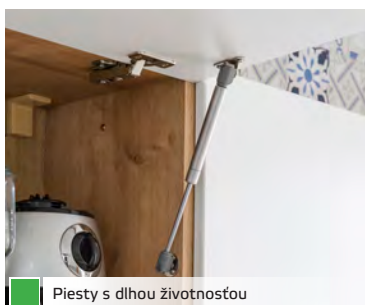

Závěsy dverí s tlmením

Piesty s dlhou životnosťou