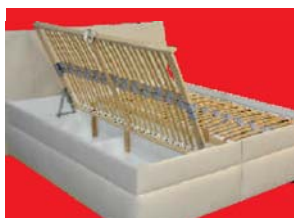

Prevedenia roštov v posteliach :

2

s výklopným roštom,
vstup do úložného
priestoru z boku