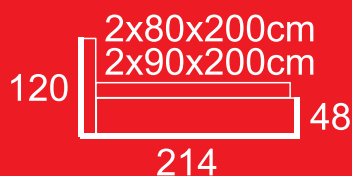

# IMPERIA

**180**  
cm

**160**  
cm

IMPERIA vysoká manželská posteľ s veľkým úložným priestorom. Prevedenie roštu v posteli: 2, 6, 8.  
Nohy: typ EVE (2,5 cm).

## Doplnky k vysokým posteliam

**Taburet LIPARI**  
k vysokým posteliam,  
s úložným priestorom  
š/dl/v: 44/152/56cm

**BEATRIX**  
nočný stolík  
š/dl/v: cm  
39,5/46/52

nočný stolík  
š/h/v 53/40/43

**ETNA**  
nočný stolík  
š/dl/v: cm  
39,5/46/52