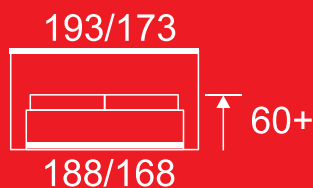

# IMPERIA

**180**  
cm

**160**  
cm

IMPERIA vysoká manželská posteľ s veľkým úložným priestorom. Prevedenie roštu v posteli: 2, 6, 8.  
Nohy: typ EVE (2,5 cm).

## Doplnky k vysokým posteliam

**Taburet LIPARI**  
k vysokým posteliam,  
s úložným priestorom  
š/dl/v: 44/152/56cm

**BEATRIX**  
nočný stolík  
š/dl/v: cm  
39,5/46/52

nočný stolík  
š/h/v 53/40/43

**ETNA**  
nočný stolík  
š/dl/v: cm  
39,5/46/52