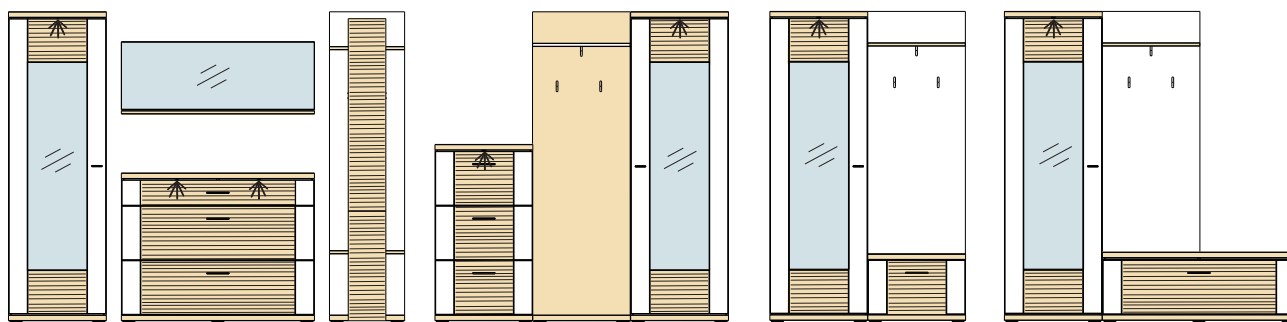

Typ	Popis	Art. č.:
 demont	Typ 76 Predsieňový panel 2 odkladacie police 1 vešiakový hák veľký 2 vešiakové háky malé	1. 5236684 2. 5237012 3. 5237085
 demont	Typ 77 Predsieňový panel 1 odkladacia polica 1 vešiakový hák veľký 2 vešiakové háky malé	1. 5236685 2. 5237013 3. 5237086
 demont	Typ 78 Predsieňový panel s okrasnou prednou plochou 3 odkladacie police 1 vešiakový hák veľký 2 vešiakové háky malé	1. 5236686 2. 5237014 3. 5237087
129 cm demont	Typ 79 Zrkadlo s policou 129 cm	1. 5236687 2. 5237015 3. 5237088
129 cm rílované / frézované predné plochy	Typ 80 Skrinka na topánky široká s 1 sklopnými dverami (1 polica)	1. 5236688 2. 5237016 3. 5237089
	Typ 99A 1 pár tlmíčov dverí „naklikávajú“ sa na záves dverí vhodné pre sklenené a drevené dvere	5091256

Príslušenstvo - Tlmiče dverí

Kombi 01 *A

S	H	H
2635	2066	416

pre každú medzeru je prirátaných 100 mm
pozostáva z:

TYP 71	1 ks
TYP 73	1 ks
TYP 78	1 ks
TYP 79	1 ks

1. 402711
2. 402766
3. 402767

Kombi 02 *A

S	H	H
1951	2066	416

pozostáva z:

TYP 75	1 ks
TYP 76	1 ks
TYP 72	1 ks

1. 402713
2. 402768
3. 402769

Kombi MK 02 *A

pozostáva z:

TYP MK 75	1 ks
TYP 76	1 ks
TYP 72	1 ks

1. 402714
2. 402772
3. 402774

Kombi 03 *A

S	H	H
1301	2066	416

pozostáva z:

TYP 71	1 ks
TYP 74	1 ks
TYP 77	1 ks

1. 402715
2. 402770
3. 402771

Kombi 07 *A

S	H	H
1935	2066	416

pozostáva z:

TYP 71	1 ks
TYP 80	1 ks
TYP 77	1 ks

1. 402716
2. 402773
3. 402775