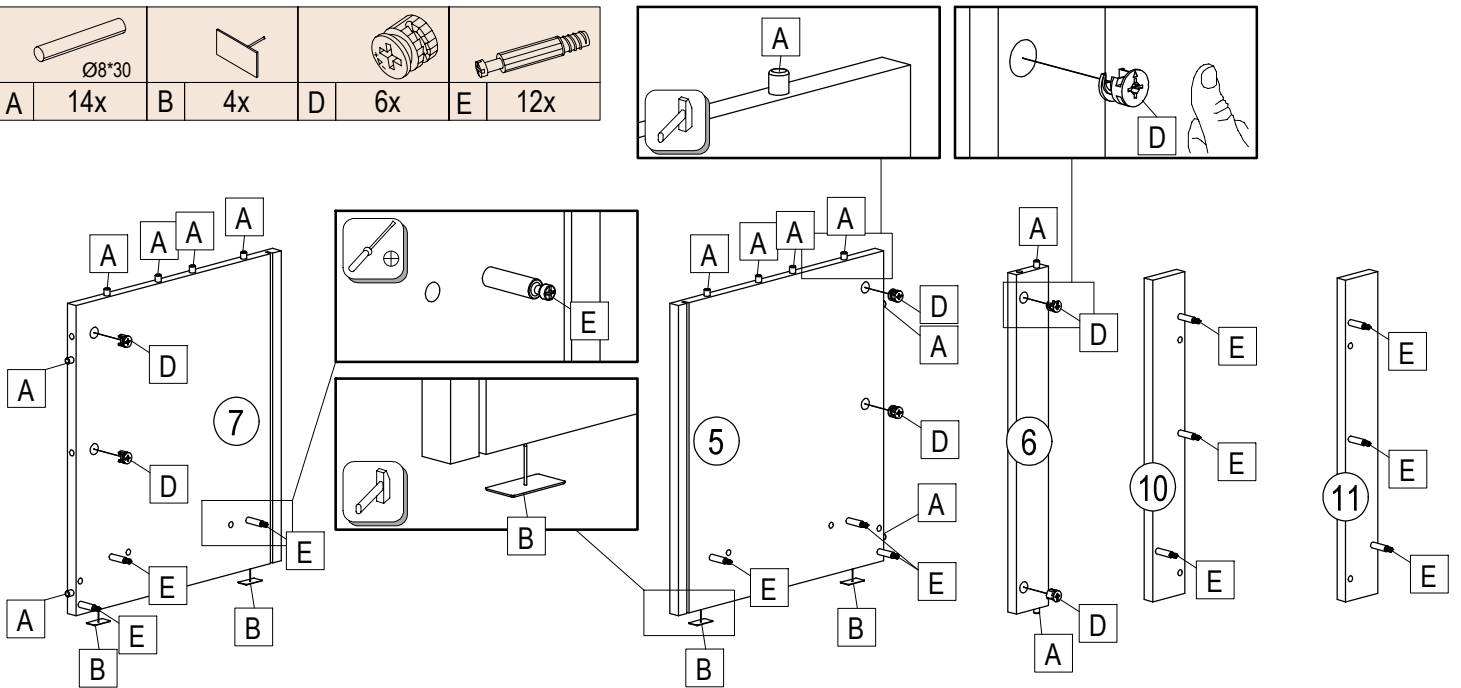

A 14x	B 4x	D 6x	E 12x