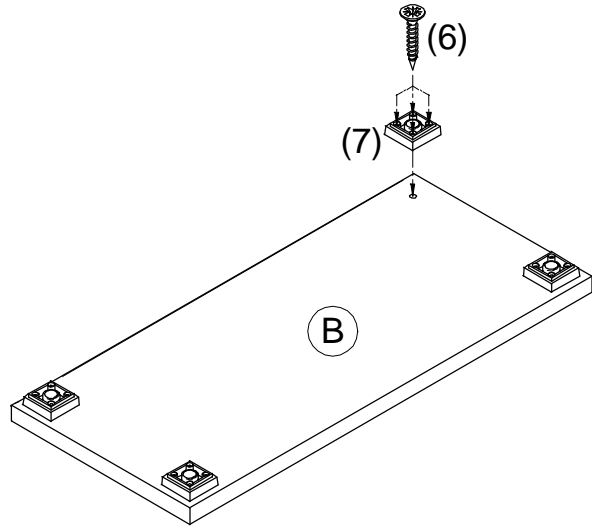

Montageanleitung Montážny návod

POINT Plus

Type/Typ
MN 144/54

54,84

1		ø15 x8
2		ø8 x8
3		ø10x40 x16
4		x20
5		x14
6		ø4x35 x16
7		x4
8		x4
9	 A	x8
	 B	x4

SERVISKARTE / SERVISNÁ KARTA

1

2

P1 S 5X / POINT S 5X / POINT PLUS S 5X

P1 S 8X / POINT S 8X / POINT PLUS S 8X

	OBERSCHUBKASTEN		AA		x2	N		x4	X		S 5X-x4
	UNTERSCHUBKASTEN		O								