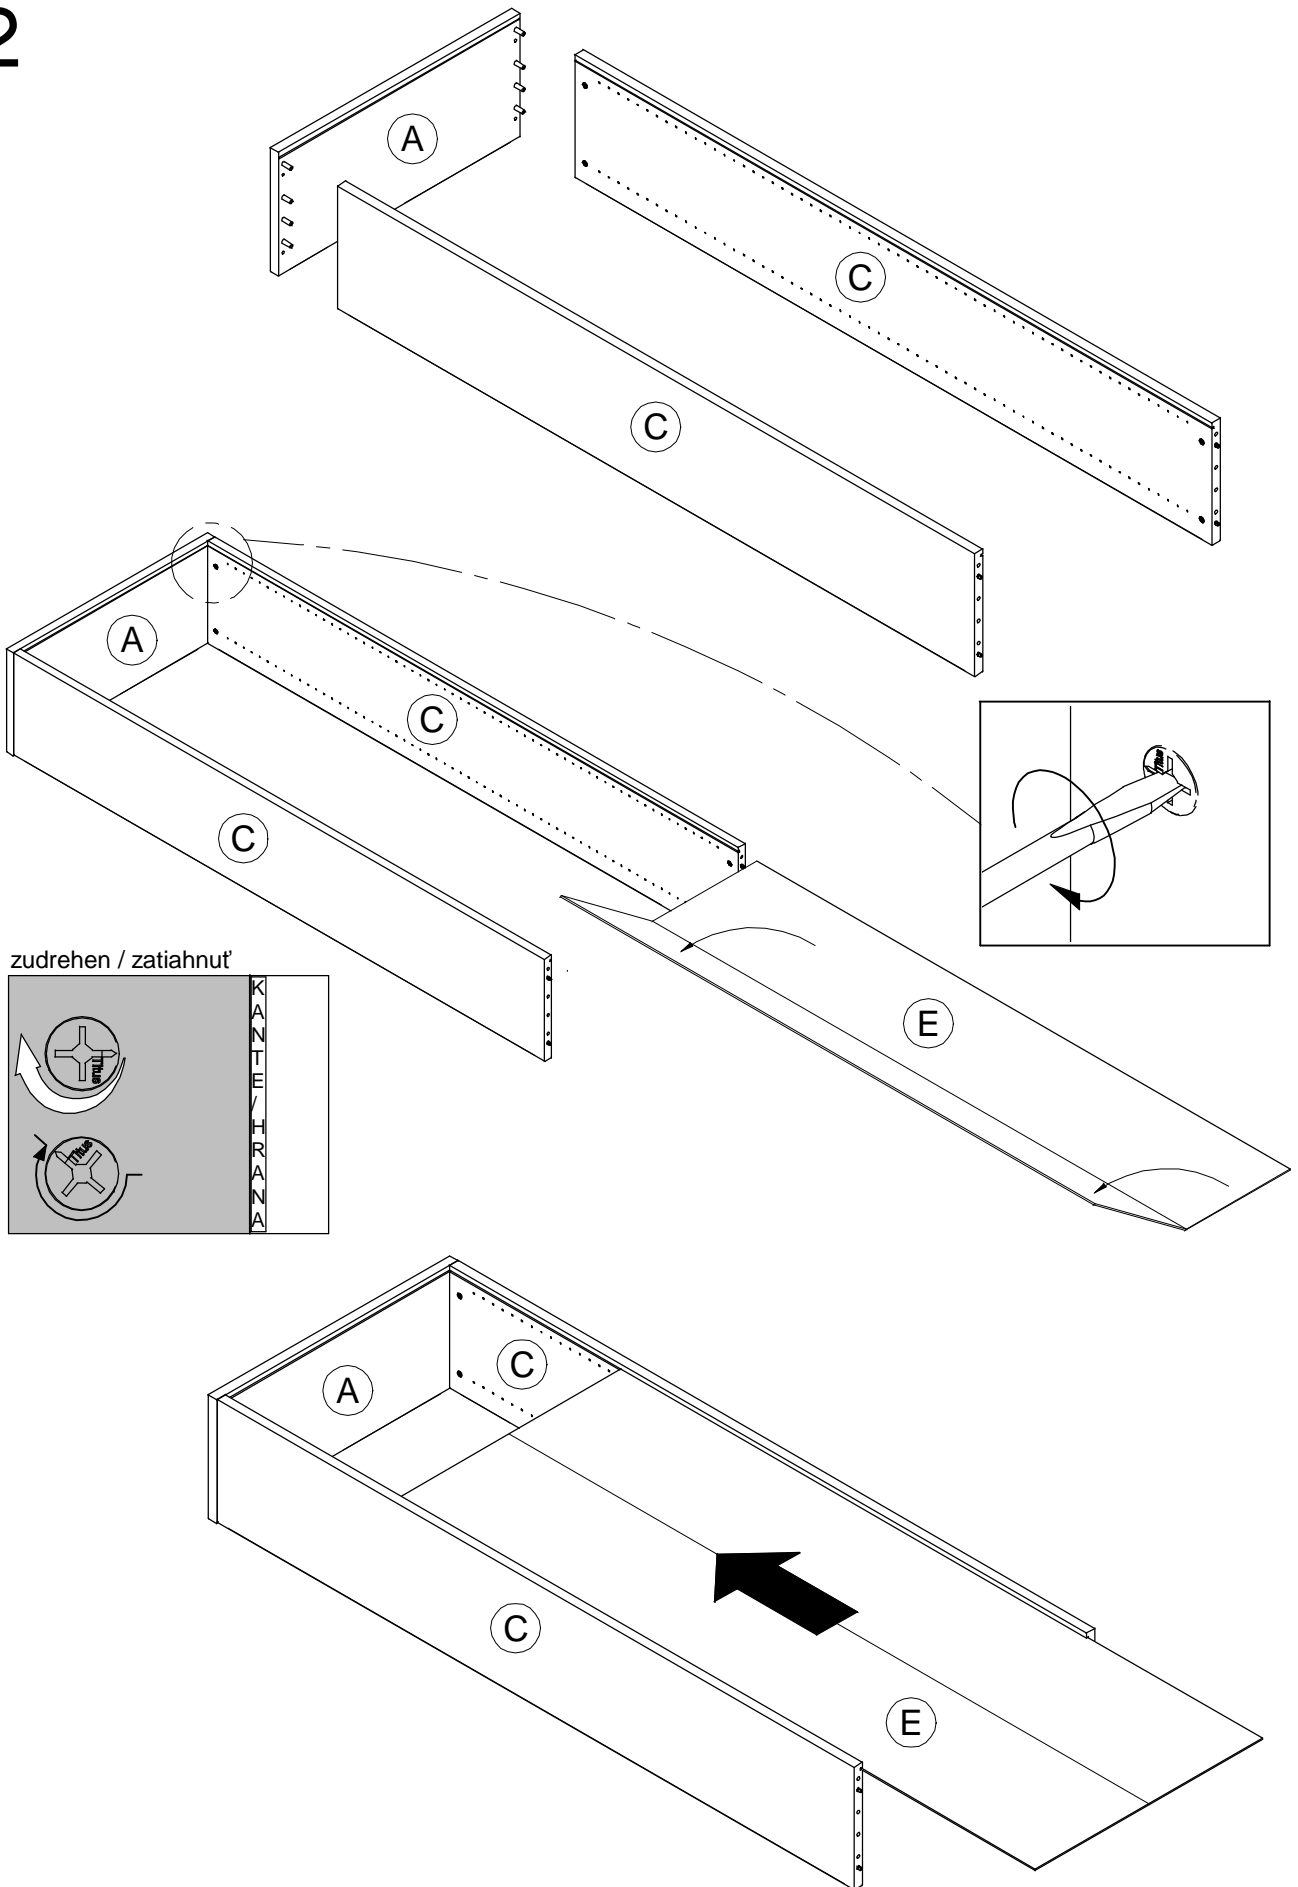

Montageanleitung Montážny návod

POINT Plus

Type/Typ
MN 144/54

54,84

1		ø15 x8
2		ø8 x8
3		ø10x40 x16
4		x20
5		x14
6		ø4x35 x16
7		x4
8		x4
9	 A	x8
	 B	x4

SERVISKARTE / SERVISNÁ KARTA

1

2

P1 S 5X / POINT S 5X / POINT PLUS S 5X

P1 S 8X / POINT S 8X / POINT PLUS S 8X

	OBERSCHUBKASTEN		AA		x2	N		x4	X		S 5X-x4
	UNTERSCHUBKASTEN		O								