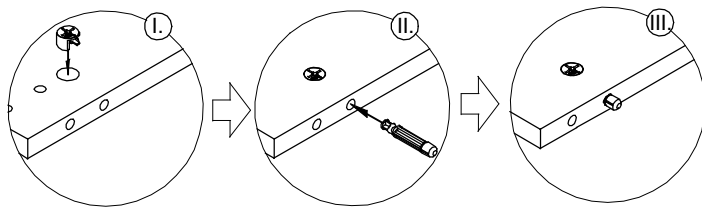

Montageanleitung Montážny návod

POINT Plus

Type/Typ
MN 144/54

54,84

1		ø15 x8
2		ø8 x8
3		ø10x40 x16
4		x20
5		x14
6		ø4x35 x16
7		x4
8		x4
9	 A	x8
	 B	x4

SERVISKARTE / SERVISNÁ KARTA

1

2

P1 S 5X / POINT S 5X / POINT PLUS S 5X

P1 S 8X / POINT S 8X / POINT PLUS S 8X

	OBERSCHUBKASTEN		AA		x2	N		x4	X		S 5X-x4
	UNTERSCHUBKASTEN		O								