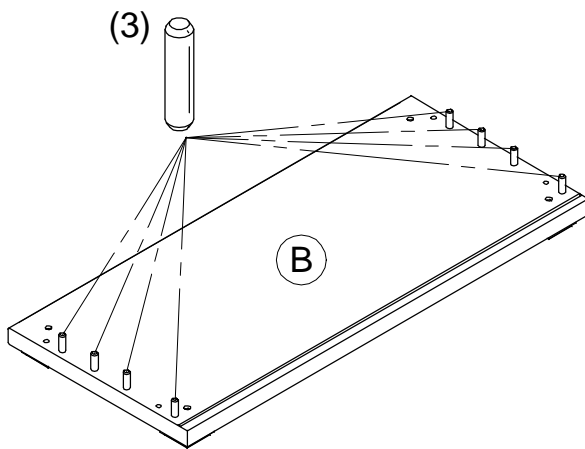

Montageanleitung Montážny návod

POINT Plus

Type/Typ
MN 144/54

54,84

1		ø15 x8
2		ø8 x8
3		ø10x40 x16
4		x20
5		x14
6		ø4x35 x16
7		x4
8		x4
9	 A	x8
	 B	x4

SERVISKARTE / SERVISNÁ KARTA

1

2

P1 S 5X / POINT S 5X / POINT PLUS S 5X

P1 S 8X / POINT S 8X / POINT PLUS S 8X

	OBERSCHUBKASTEN		AA		x2	N		x4	X		S 5X-x4
	UNTERSCHUBKASTEN		O								