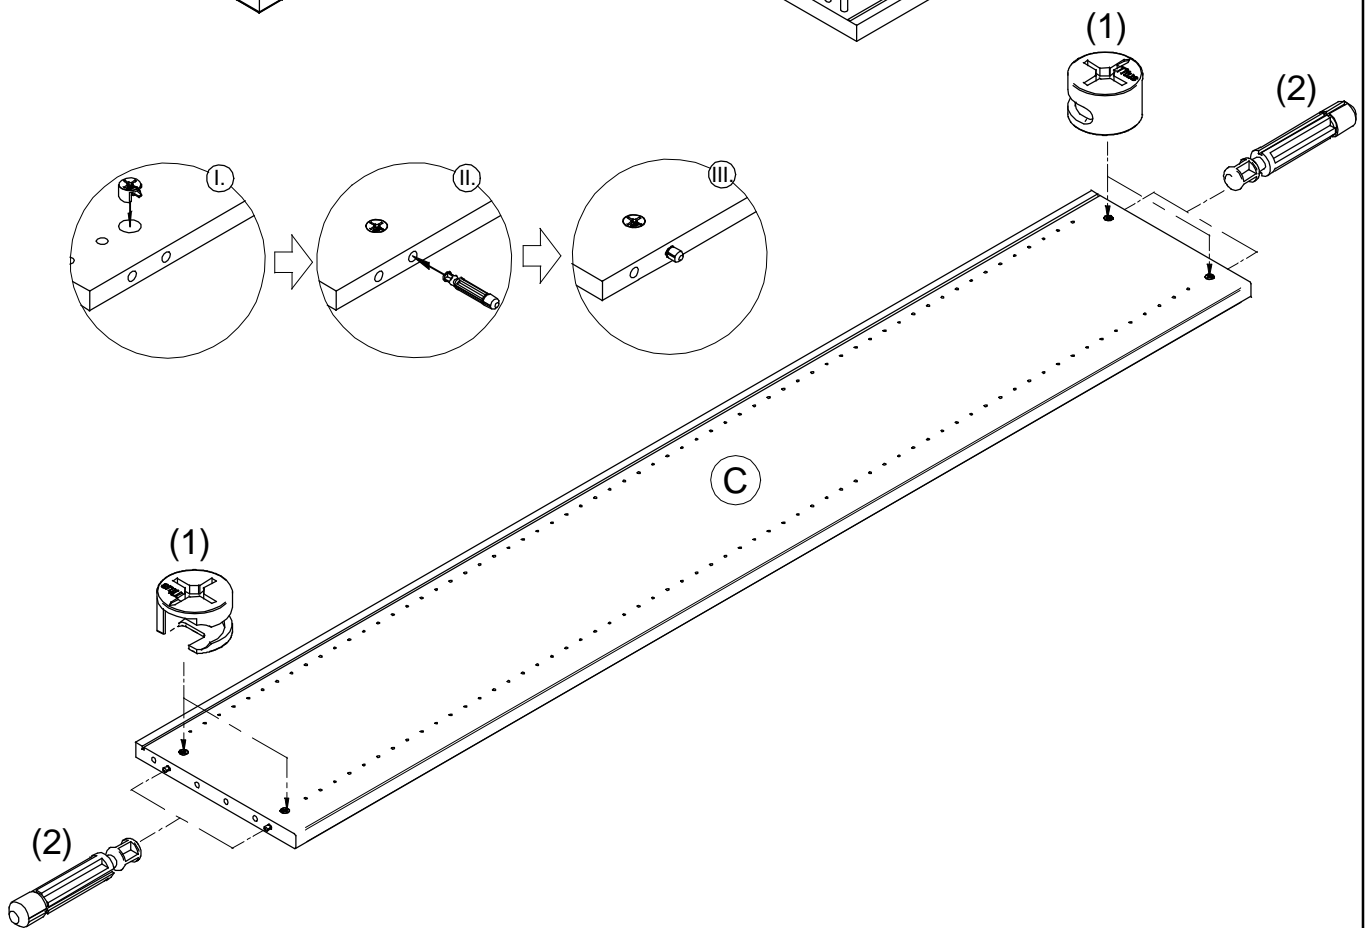

Montageanleitung Montážny návod

POINT Plus

Type/Typ
MN 144/54

54,84

1		ø15 x8
2		ø8 x8
3		ø10x40 x16
4		x20
5		x14
6		ø4x35 x16
7		x4
8		x4
9	 A	x8
	 B	x4

SERVISKARTE / SERVISNÁ KARTA

1

2

P1 S 5X / POINT S 5X / POINT PLUS S 5X

P1 S 8X / POINT S 8X / POINT PLUS S 8X

	OBERSCHUBKASTEN		AA		x2	N		x4	X		S 5X-x4
	UNTERSCHUBKASTEN		O								