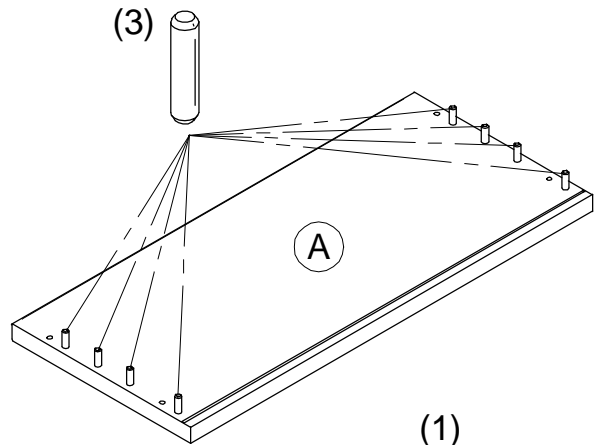

Montageanleitung Montážny návod

POINT Plus

Type/Typ
MN 144/54

54,84

1		ø15 x8
2		ø8 x8
3		ø10x40 x16
4		x20
5		x14
6		ø4x35 x16
7		x4
8		x4
9	 A	x8
	 B	x4

SERVISKARTE / SERVISNÁ KARTA

1

2

P1 S 5X / POINT S 5X / POINT PLUS S 5X

P1 S 8X / POINT S 8X / POINT PLUS S 8X

	OBERSCHUBKASTEN		AA		x2	N		x4	X		S 5X-x4
	UNTERSCHUBKASTEN		O								