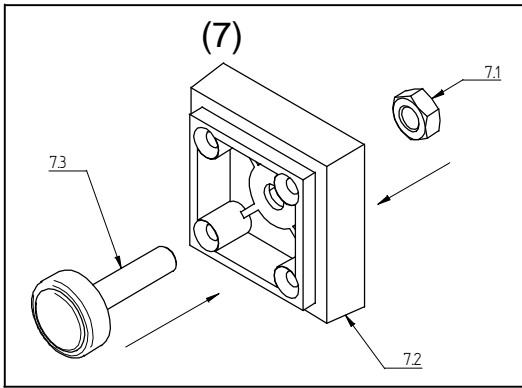

Montageanleitung Montážny návod

POINT Plus

Type/Typ
MN 144/54

54,84

1		ø15 x8
2		ø8 x8
3		ø10x40 x16
4		x20
5		x14
6		ø4x35 x16
7		x4
8		x4
9	 A	x8
	 B	x4

SERVISKARTE / SERVISNÁ KARTA

1

2

P1 S 5X / POINT S 5X / POINT PLUS S 5X

P1 S 8X / POINT S 8X / POINT PLUS S 8X

	OBERSCHUBKASTEN		AA		x2	N		x4	X		S 5X-x4
	UNTERSCHUBKASTEN		O								