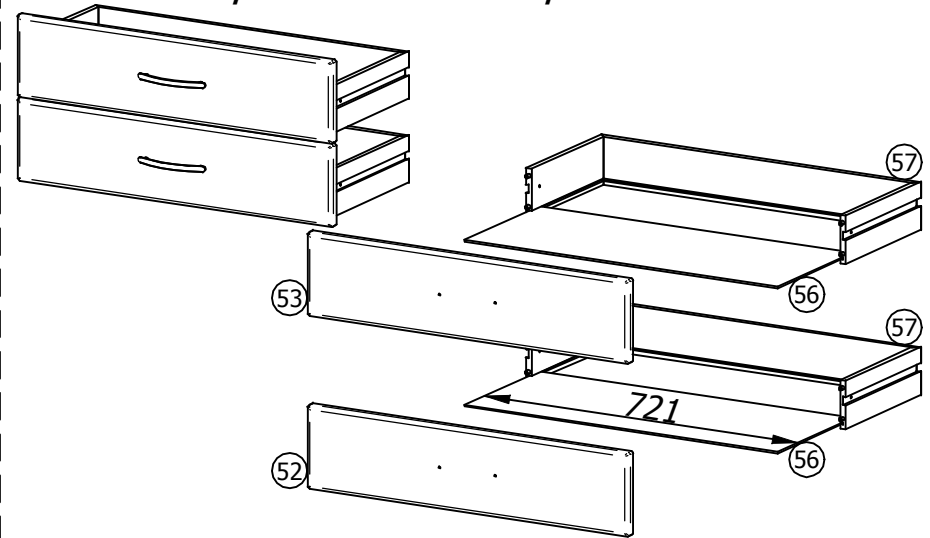

Montageanleitung Montážny návod

POINT Plus

Type/Typ
MN 144/54

54,84

1		ø15 x8
2		ø8 x8
3		ø10x40 x16
4		x20
5		x14
6		ø4x35 x16
7		x4
8		x4
9	 A	x8
	 B	x4

SERVISKARTE / SERVISNÁ KARTA

1

2

P1 S 5X / POINT S 5X / POINT PLUS S 5X

P1 S 8X / POINT S 8X / POINT PLUS S 8X

	OBERSCHUBKASTEN		AA		x2	N		x4	X		S 5X-x4
	UNTERSCHUBKASTEN		O								