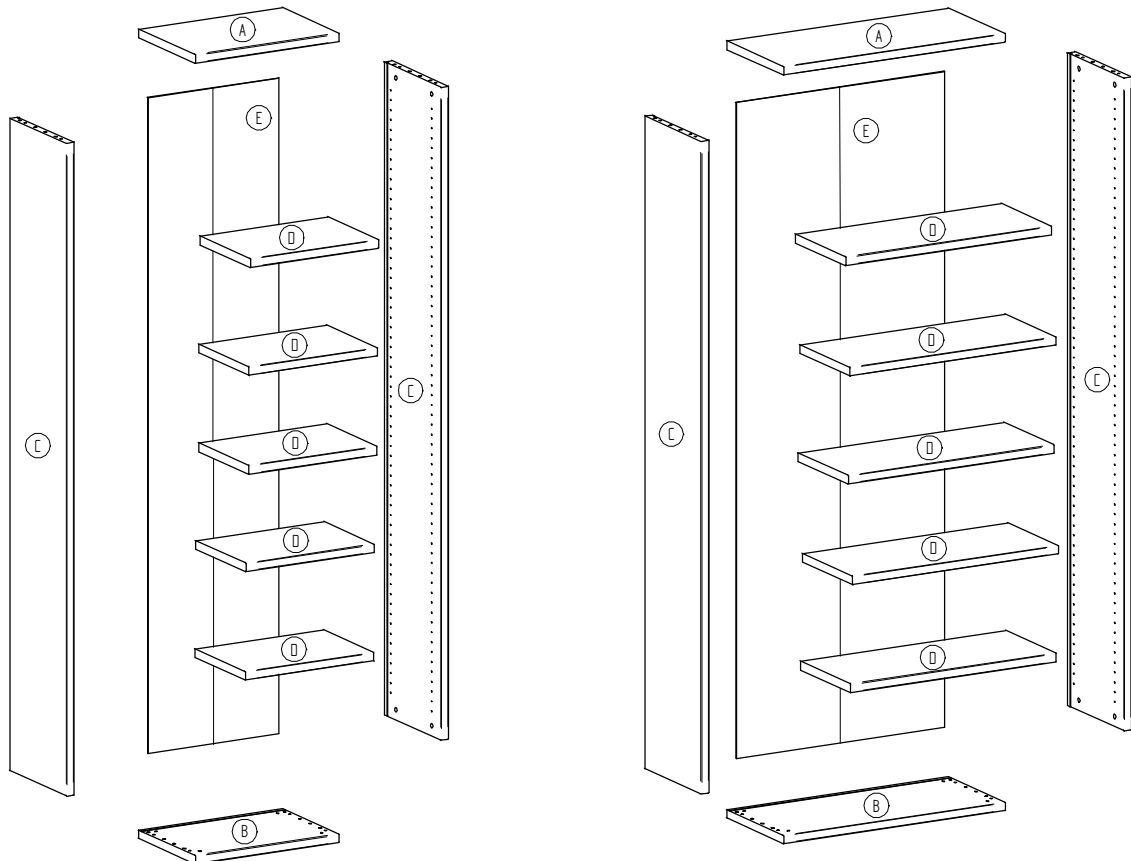

Montageanleitung Montážny návod

POINT Plus

Type/Typ
MN 144/54

54,84

1		ø15 x8
2		ø8 x8
3		ø10x40 x16
4		x20
5		x14
6		ø4x35 x16
7		x4
8		x4
9	 A	x8
	 B	x4

SERVISKARTE / SERVISNÁ KARTA

1

2

P1 S 5X / POINT S 5X / POINT PLUS S 5X

P1 S 8X / POINT S 8X / POINT PLUS S 8X

	OBERSCHUBKASTEN		AA		x2	N		x4	X		S 5X-x4
	UNTERSCHUBKASTEN		O								