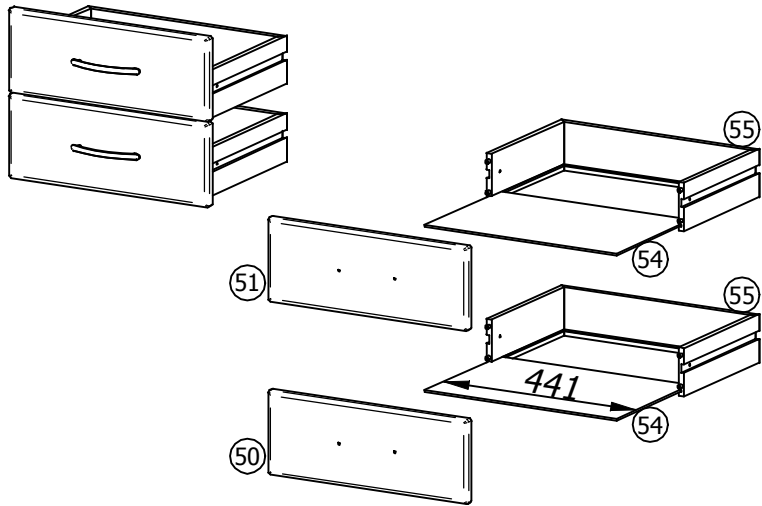

Montageanleitung Montážny návod

POINT Plus

Type/Typ
MN 144/54

54,84

1		ø15 x8
2		ø8 x8
3		ø10x40 x16
4		x20
5		x14
6		ø4x35 x16
7		x4
8		x4
9	 A	x8
	 B	x4

SERVISKARTE / SERVISNÁ KARTA

1

2

P1 S 5X / POINT S 5X / POINT PLUS S 5X

P1 S 8X / POINT S 8X / POINT PLUS S 8X

	OBERSCHUBKASTEN		AA		x2	N		x4	X		S 5X-x4
	UNTERSCHUBKASTEN		O								