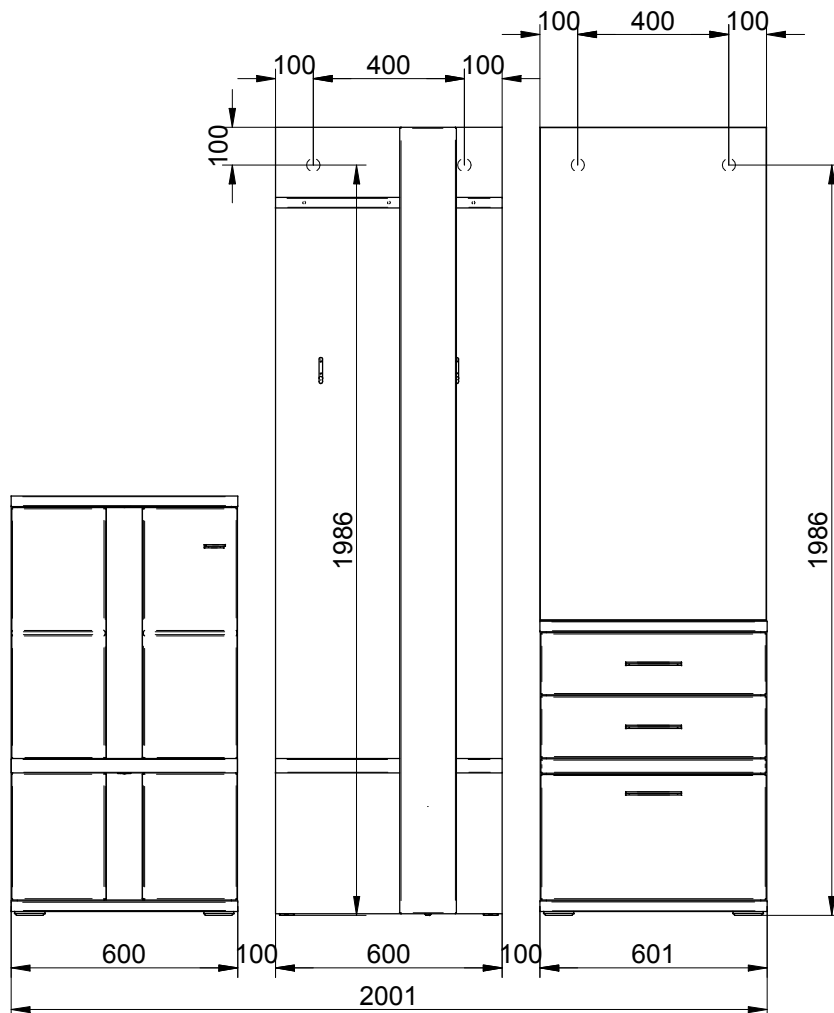

CABANA 07

1 ø8x35 x14	2 ø15 x10	3 ø8 x10	4 ø15 x3	5 ø7x50 x6
6 ø35 x2	7 ø5x25 x1	8 x4	9 ø1,2x25 x8	10 x4
11 ø6,3x11 x4	12 x2	13 x2	14 x1 290	15 M4x23 x4

2.

3.

4.

5.

6.

7.

Höheneinstellung / výškové nastavenie

$\pm 4 \text{ mm}$