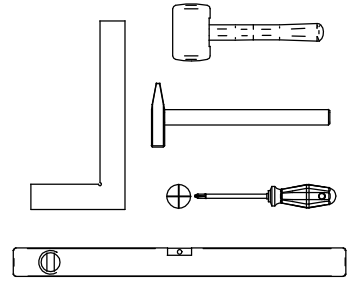

CABANA 07

1 ø8x35 x14	2 ø15 x10	3 ø8 x10	4 ø15 x3	5 ø7x50 x6
6 ø35 x2	7 ø5x25 x1	8 x4	9 ø1,2x25 x8	10 x4
11 ø6,3x11 x4	12 x2	13 x2	14 x1 290	15 M4x23 x4

2.

3.

4.

5.

6.

7.

Höheneinstellung / výškové nastavenie

$\pm 4 \text{ mm}$