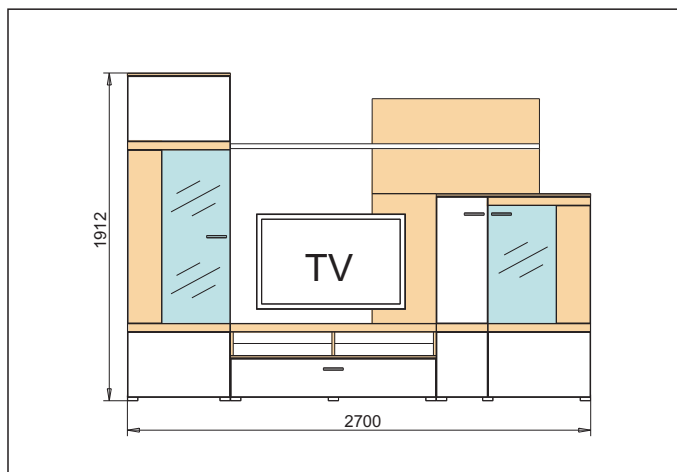

- **Korpusy** - LDTD doska, hrúbka 16 mm
- **Predné plochy** - MDF doska, fólia vysoký lesk
- **Sklo** - číre, bezpečnostné
- **Úchytka** - kovová
- **Osvetlenie** - osvetlenie sklenených políc je objednatel'né samostatne
- **Balenie** - demontový nábytok
- **Energetická tr.** - A - A++

- **Farebné vyhotovenia**
- 1/ **Korpus** - dub bardolino
- Predné plochy** - grafit vysoký lesk

<b>Kombi 01</b>	Typ 01 - 1 ks	Obývacía zostava	400158
	Typ 03 - 1 ks		
	Typ 02 - 1 ks		
	Typ 05 - 1 ks		
	Typ 09 - 1 ks	Š/V/H - 2700 / 1912 / 500	

<b>Typ 51</b>		Komoda 3-dverová	407254
		Š/V/H - 1800 / 916 / 370	

<p>1x</p> <p>Studené svetlo</p>	<p><b>Typ 115H</b> <b>LED - Osvetlenie</b></p> <p>osvetlenie sklenej police</p> <p>1 x svetlo, 1 x trafo</p> <p>1 x kábel s vypínačom</p>	<p>* <b>A++</b></p> <p>5129669</p> <p>1x 0,24 W 6500 K 21,5 lm</p> <p>Balenie: 270x110x50 Hmotnosť: 0,20 Kg</p>
---------------------------------	---	---

<p>2x</p> <p>Studené svetlo</p>	<p><b>Typ 116H</b></p> <p>osvetlenie sklenej police</p> <p>2 x svetlo, 1 x trafo</p> <p>1 x kábel s vypínačom</p>	<p>* <b>A++</b></p> <p>5129670</p> <p>2x 0,24 W = 0,48 W 6500 K 2x 21,5 lm = 43 lm</p> <p>Balenie: 270x110x50 Hmotnosť: 0,22 Kg</p>
---------------------------------	---	---