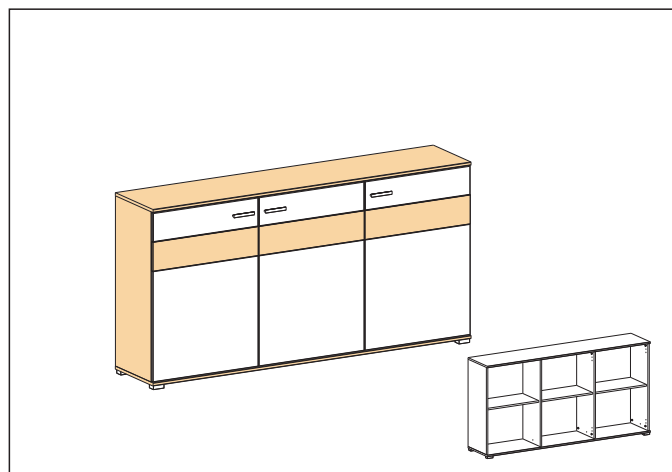

- **Korpusy** - LDTD doska, hrúbka 16 mm
- **Predné plochy** - MDF doska, fólia vysoký lesk
- **Sklo** - číre, bezpečnostné
- **Úchytka** - kovová
- **Osvetlenie** - osvetlenie sklenených políc je objednatel'né samostatne
- **Balenie** - demontový nábytok
- **Energetická tr.** - A - A++

- **Farebné vyhotovenia**
- 1/ **Korpus** - dub bardolino
- Predné plochy** - grafit vysoký lesk

<b>Kombi 01</b>	Typ 01 - 1 ks	Obývacía zostava	400158
	Typ 03 - 1 ks		
	Typ 02 - 1 ks		
	Typ 05 - 1 ks		
	Typ 09 - 1 ks	Š/V/H - 2700 / 1912 / 500	

<b>Typ 51</b>		Komoda 3-dverová	407254
		Š/V/H - 1800 / 916 / 370	

<p>1x</p> <p>Studené svetlo</p>	<p><b>Typ 115H</b> <b>LED - Osvetlenie</b></p> <p>osvetlenie sklenej police</p> <p>1 x svetlo, 1 x trafo</p> <p>1 x kábel s vypínačom</p>	<p>* <b>A++</b></p> <p>5129669</p> <p>1x 0,24 W 6500 K 21,5 lm</p> <p>Balenie: 270x110x50 Hmotnosť: 0,20 Kg</p>
---------------------------------	---	---

<p>2x</p> <p>Studené svetlo</p>	<p><b>Typ 116H</b></p> <p>osvetlenie sklenej police</p> <p>2 x svetlo, 1 x trafo</p> <p>1 x kábel s vypínačom</p>	<p>* <b>A++</b></p> <p>5129670</p> <p>2x 0,24 W = 0,48 W 6500 K 2x 21,5 lm = 43 lm</p> <p>Balenie: 270x110x50 Hmotnosť: 0,22 Kg</p>
---------------------------------	---	---