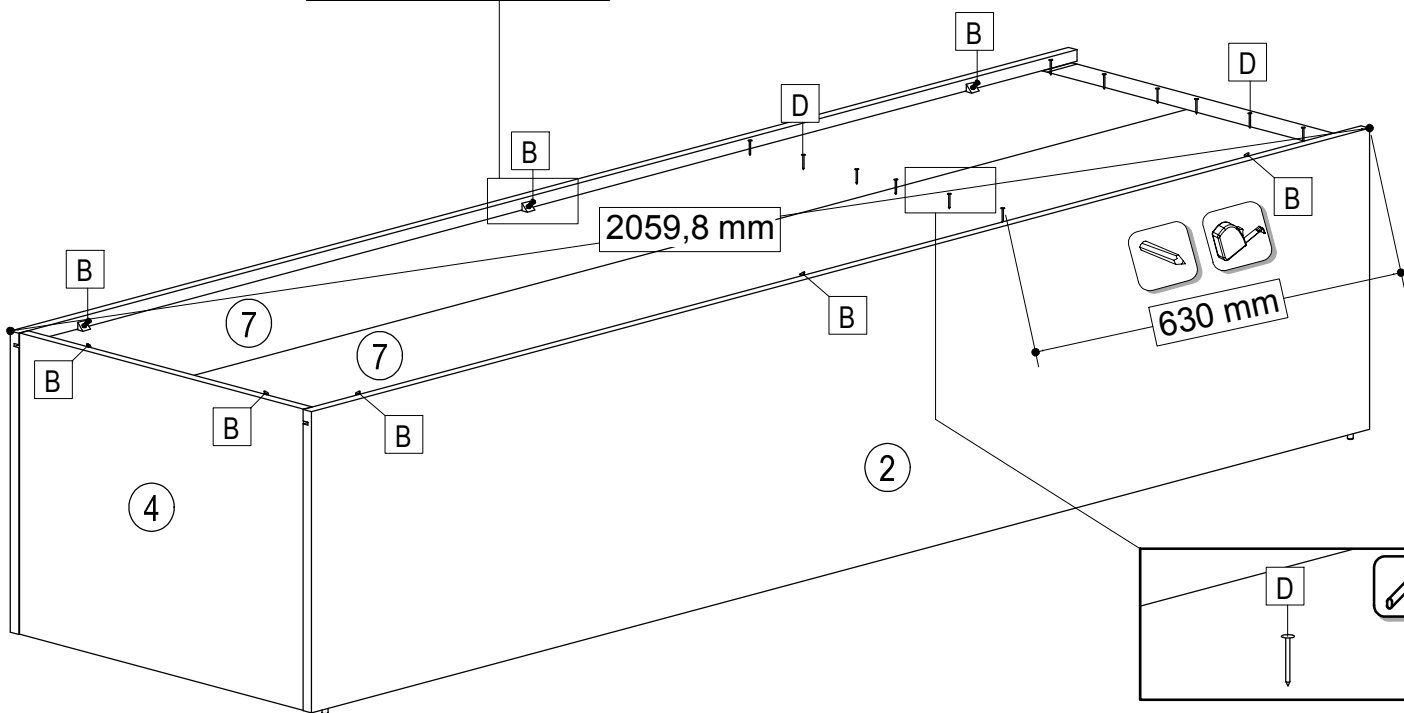

	180min		PZ2	≤ 0,5 kg	3m	600 mm	

ID	ID			
08450	②	1981*414*16	1x	1/2
08452	③	532*394*16	2x	2/2
08452	④	532*414*16	1x	2/2
08453	⑤	532*60*16	2x	2/2
08454	⑥	1981*414*16	1x	1/2
08455	⑦	1910*273*2,5	2x	1/2
08456	⑧	1981*60*16	1x	1/2
08457	⑨	1981*60*16	1x	1/2
08458	⑩	532*394*16	1x	2/2
08460	⑪	440*568*16	1x	1/2
08482	⑫	440*1346*16	1x	1/2

--	--	--	--	--	--	--

		 Ø8*30			
A 16x	E 5x	G 20x	J 4x	L 34x	M 34x

		
C 2x	F 5x	H 10x
		Ø3,5*15

B 8x	D 12x

  
K 30x

START	MIN	MAX
