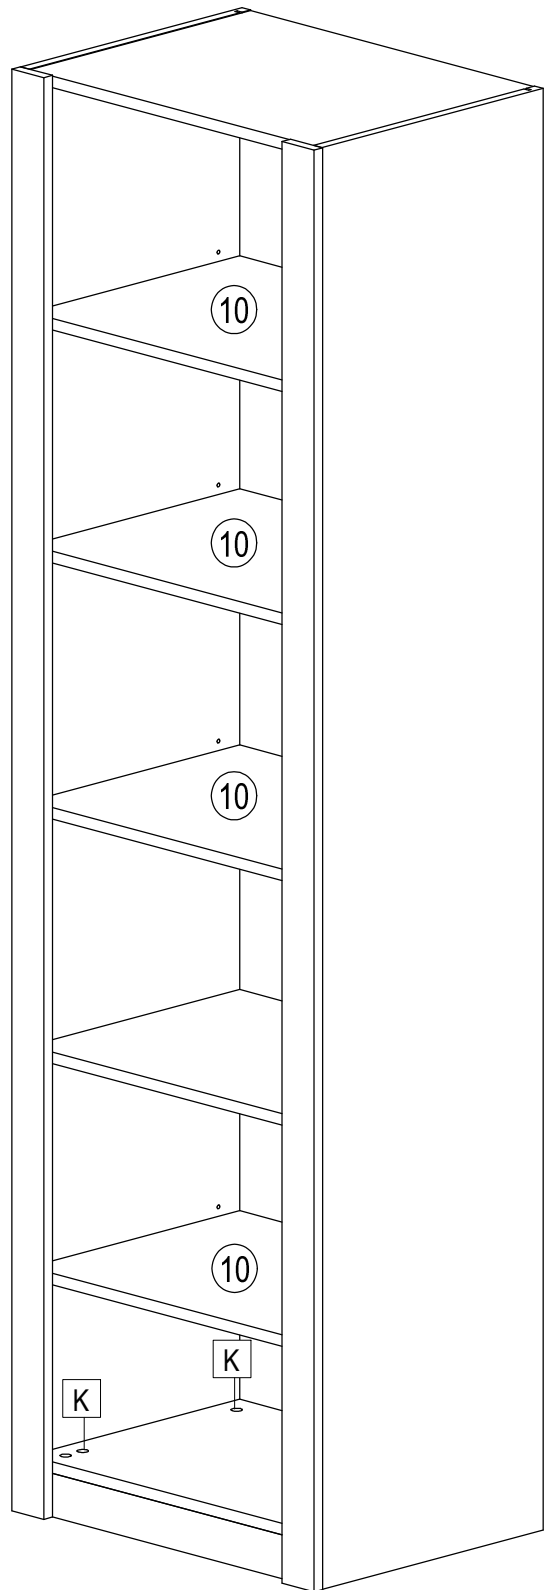

# ALEX-SKR2

	566	mm
	1981	
	430	

65101,01 	50553,00 	32315,00 	21102,00 	35985,00 	35986,00 	27000,00 	22243,00 	30090,00 	34907,00 
A 16x	B 8x	C 2x	D 25x	E 5x	F 5x	G 20x	H 10x	I 4x	J 30x
70013,01 	70021,01 								
K 34x	L 34x								

	180min		PZ2	≤ 0,5 kg	3m	600 mm	

ID	ID			
08450	②	1981*414*16	1x	1/2
08452	③	532*394*16	2x	2/2
08452	④	532*414*16	1x	2/2
08453	⑤	532*60*16	2x	2/2
08454	⑥	1981*414*16	1x	1/2
08455	⑦	1910*273*2,5	2x	1/2
08456	⑧	1981*60*16	1x	1/2
08457	⑨	1981*60*16	1x	1/2
08458	⑩	532*394*16	1x	2/2
08460	⑪	440*568*16	1x	1/2
08482	⑫	440*1346*16	1x	1/2

--	--	--	--	--	--	--

		 Ø8*30			
A 16x	E 5x	G 20x	J 4x	L 34x	M 34x

		
C 2x	F 5x	H 10x
		Ø3,5*15

B 8x	D 12x

  
K 30x

START	MIN	MAX
