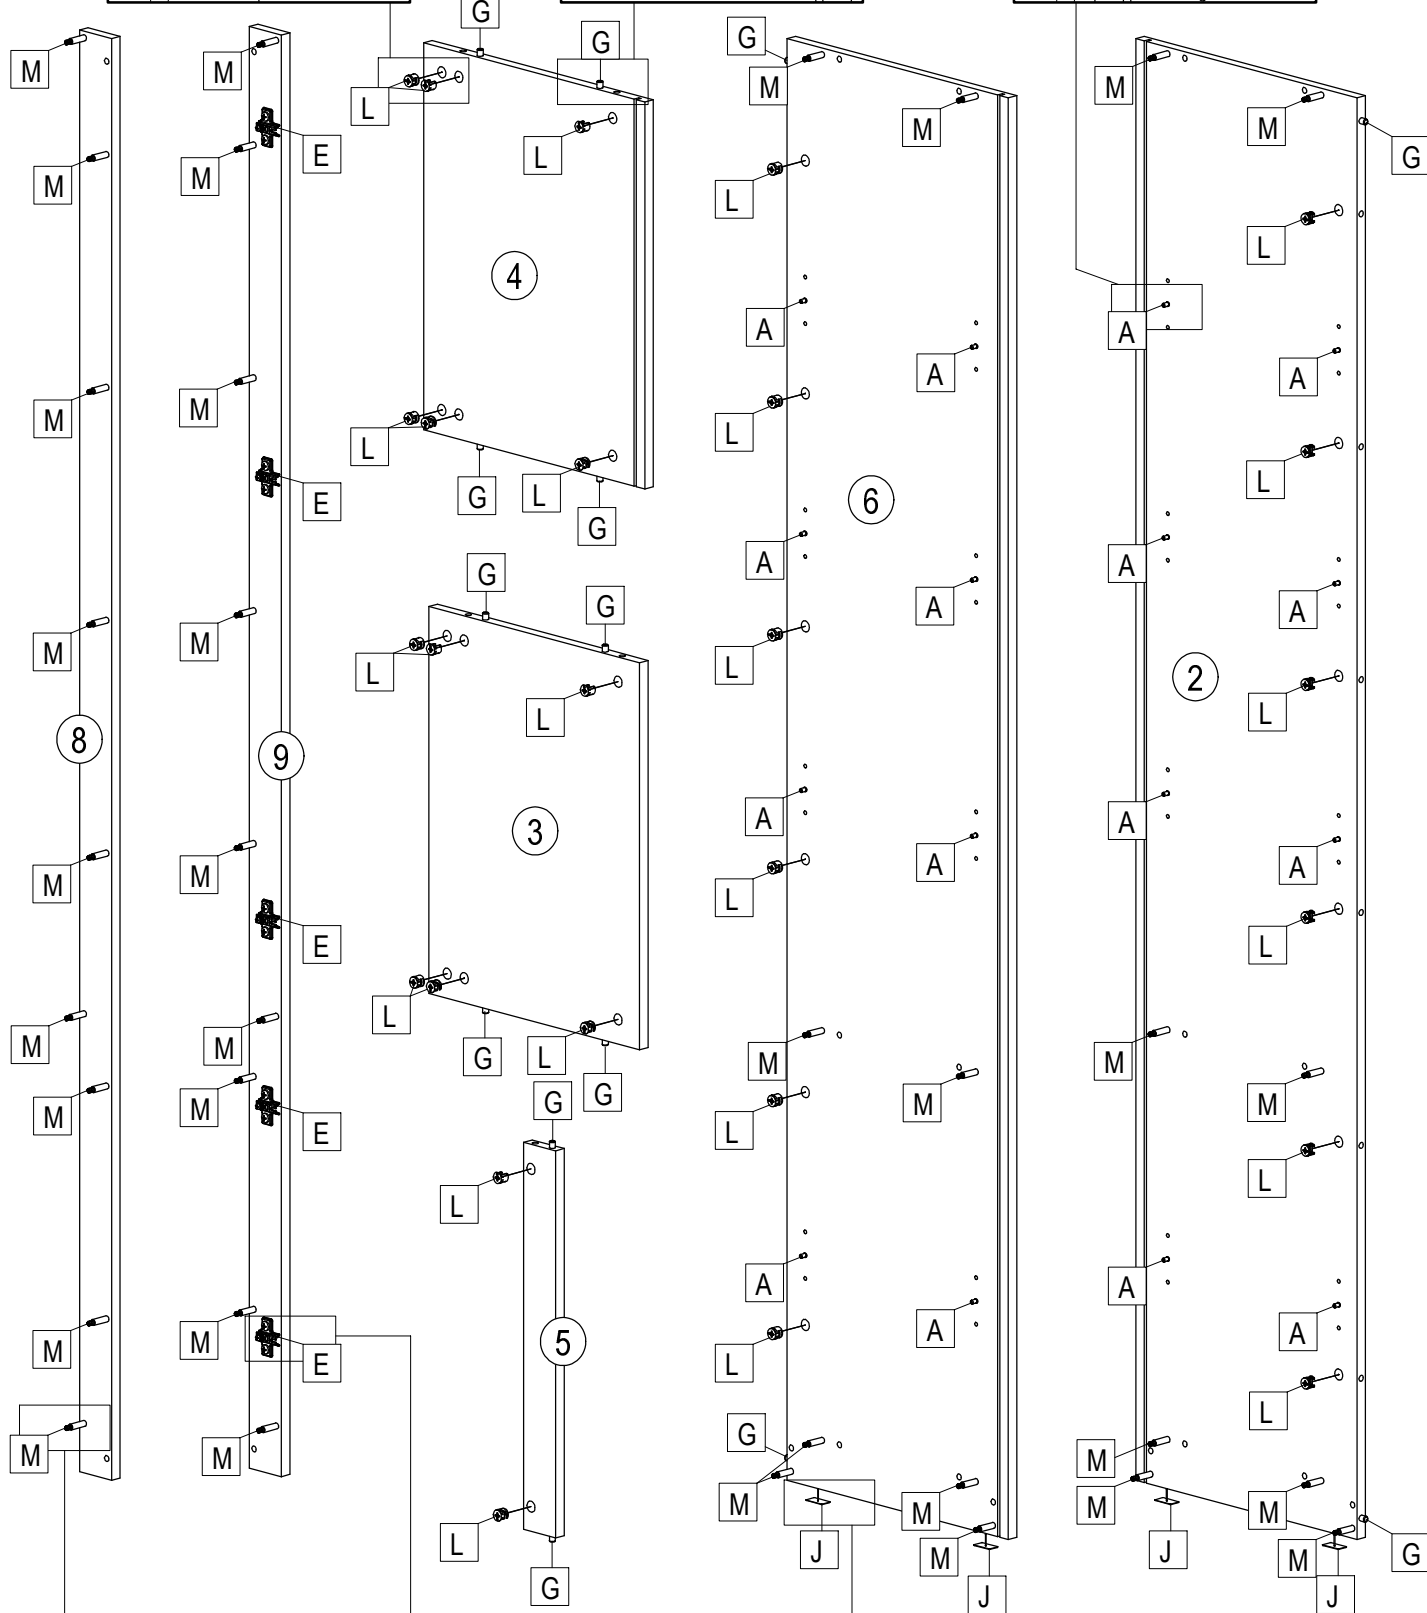

# ALEX-SKR2

	566	mm
	1981	
	430	

65101,01 	50553,00 	32315,00 	21102,00 	35985,00 	35986,00 	27000,00 	22243,00 	30090,00 	34907,00 
A 16x	B 8x	C 2x	D 25x	E 5x	F 5x	G 20x	H 10x	I 4x	J 30x
70013,01 	70021,01 								
K 34x	L 34x								

	180min		PZ2	≤ 0,5 kg	3m	600 mm	

ID	ID			
08450	②	1981*414*16	1x	1/2
08452	③	532*394*16	2x	2/2
08452	④	532*414*16	1x	2/2
08453	⑤	532*60*16	2x	2/2
08454	⑥	1981*414*16	1x	1/2
08455	⑦	1910*273*2,5	2x	1/2
08456	⑧	1981*60*16	1x	1/2
08457	⑨	1981*60*16	1x	1/2
08458	⑩	532*394*16	1x	2/2
08460	⑪	440*568*16	1x	1/2
08482	⑫	440*1346*16	1x	1/2

--	--	--	--	--	--	--

		 Ø8*30			
A 16x	E 5x	G 20x	J 4x	L 34x	M 34x

		
C 2x	F 5x	H 10x
		Ø3,5*15

B 8x	D 12x

  
K 30x

START	MIN	MAX
