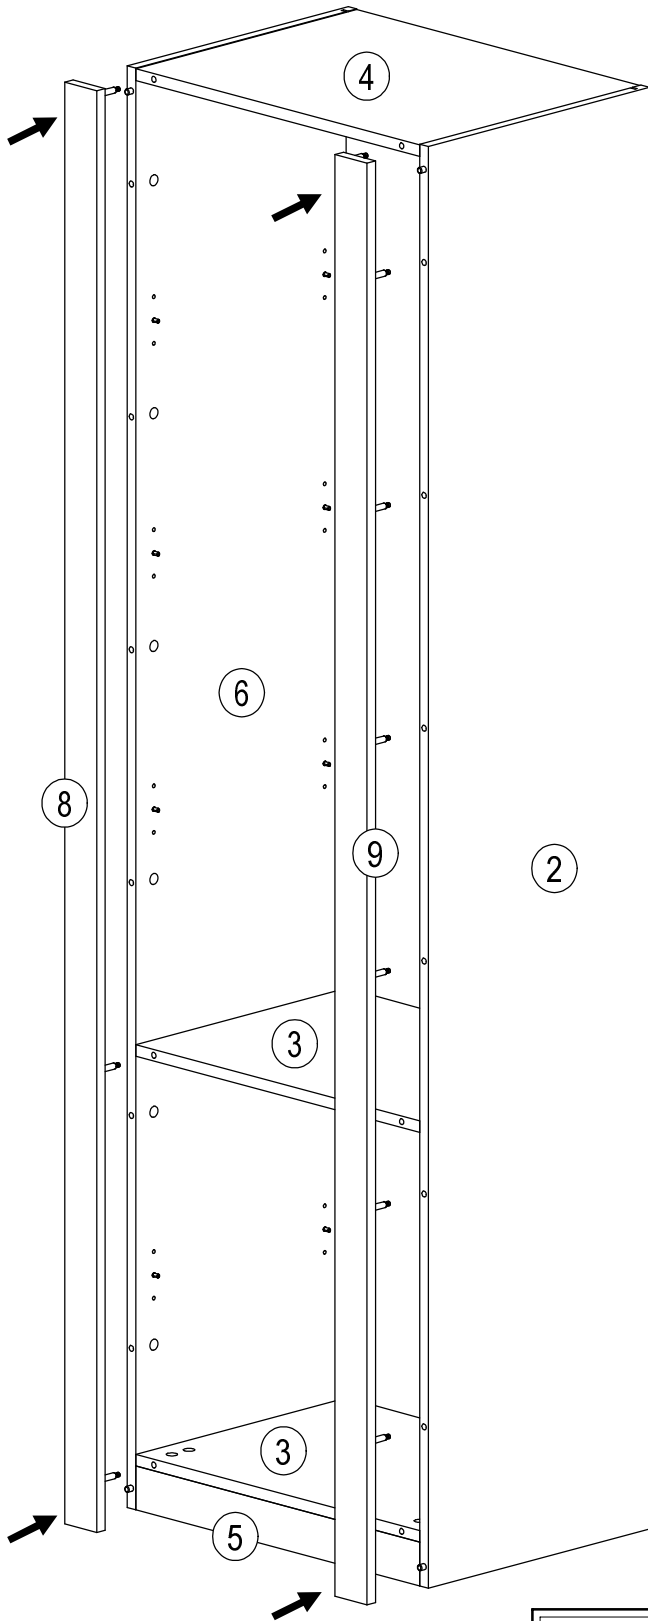

# ALEX-SKR2

	566	mm
	1981	
	430	

65101,01 	50553,00 	32315,00 	21102,00 	35985,00 	35986,00 	27000,00 	22243,00 	30090,00 	34907,00 
A 16x	B 8x	C 2x	D 25x	E 5x	F 5x	G 20x	H 10x	I 4x	J 30x
70013,01 	70021,01 								
K 34x	L 34x								

	180min		PZ2	≤ 0,5 kg	3m	600 mm	

ID	ID			
08450	②	1981*414*16	1x	1/2
08452	③	532*394*16	2x	2/2
08452	④	532*414*16	1x	2/2
08453	⑤	532*60*16	2x	2/2
08454	⑥	1981*414*16	1x	1/2
08455	⑦	1910*273*2,5	2x	1/2
08456	⑧	1981*60*16	1x	1/2
08457	⑨	1981*60*16	1x	1/2
08458	⑩	532*394*16	1x	2/2
08460	⑪	440*568*16	1x	1/2
08482	⑫	440*1346*16	1x	1/2

--	--	--	--	--	--	--

		 Ø8*30			
A 16x	E 5x	G 20x	J 4x	L 34x	M 34x

		
C 2x	F 5x	H 10x
		Ø3,5*15

B 8x	D 12x

  
K 30x

START	MIN	MAX
