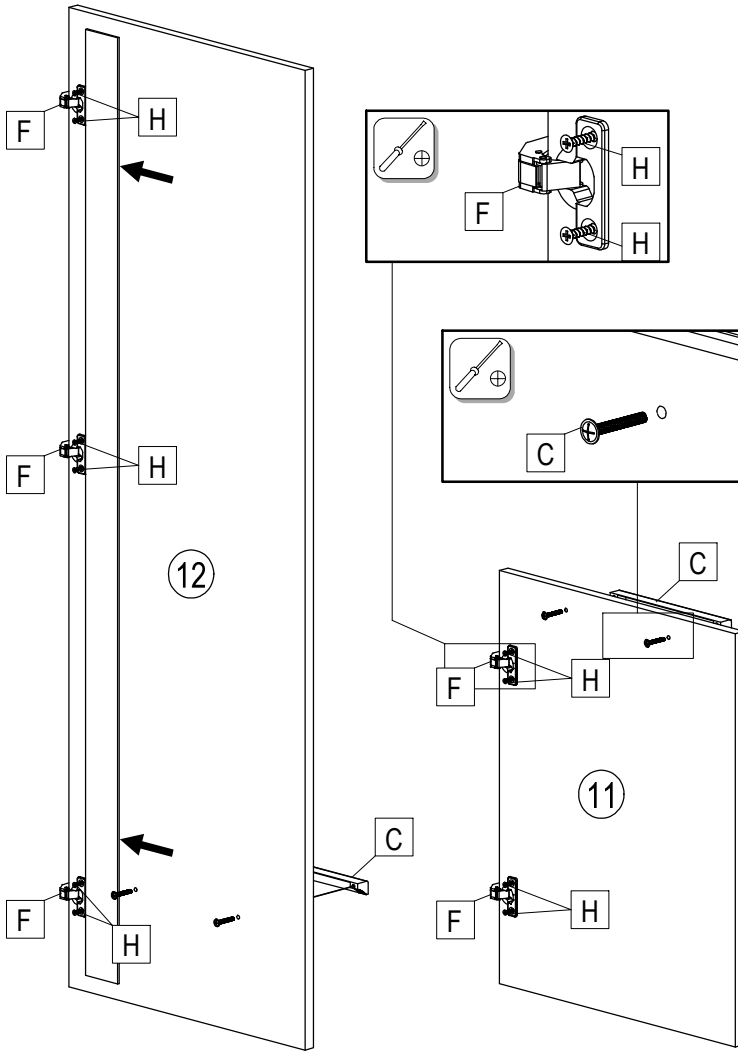

	180min		PZ2	≤ 0,5 kg	3m	600 mm	

ID	ID			
08450	②	1981*414*16	1x	1/2
08452	③	532*394*16	2x	2/2
08452	④	532*414*16	1x	2/2
08453	⑤	532*60*16	2x	2/2
08454	⑥	1981*414*16	1x	1/2
08455	⑦	1910*273*2,5	2x	1/2
08456	⑧	1981*60*16	1x	1/2
08457	⑨	1981*60*16	1x	1/2
08458	⑩	532*394*16	1x	2/2
08460	⑪	440*568*16	1x	1/2
08482	⑫	440*1346*16	1x	1/2

--	--	--	--	--	--	--

		 Ø8*30			
A 16x	E 5x	G 20x	J 4x	L 34x	M 34x

		
C 2x	F 5x	H 10x
		Ø3,5*15

B 8x	D 12x

  
K 30x

START	MIN	MAX
