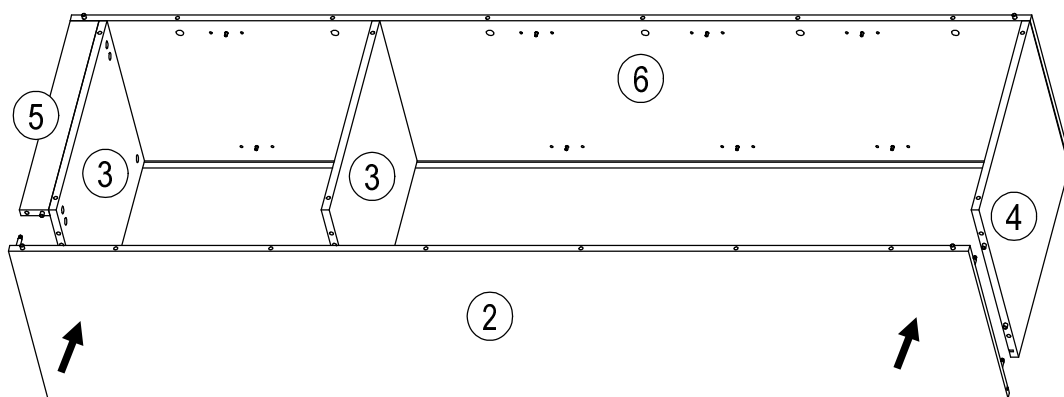

	180min		PZ2	≤ 0,5 kg	3m	600 mm	

ID	ID			
08450	②	1981*414*16	1x	1/2
08452	③	532*394*16	2x	2/2
08452	④	532*414*16	1x	2/2
08453	⑤	532*60*16	2x	2/2
08454	⑥	1981*414*16	1x	1/2
08455	⑦	1910*273*2,5	2x	1/2
08456	⑧	1981*60*16	1x	1/2
08457	⑨	1981*60*16	1x	1/2
08458	⑩	532*394*16	1x	2/2
08460	⑪	440*568*16	1x	1/2
08482	⑫	440*1346*16	1x	1/2

--	--	--	--	--	--	--

		 Ø8*30			
A 16x	E 5x	G 20x	J 4x	L 34x	M 34x

		
C 2x	F 5x	H 10x
		Ø3,5*15

B 8x	D 12x

  
K 30x

START	MIN	MAX
