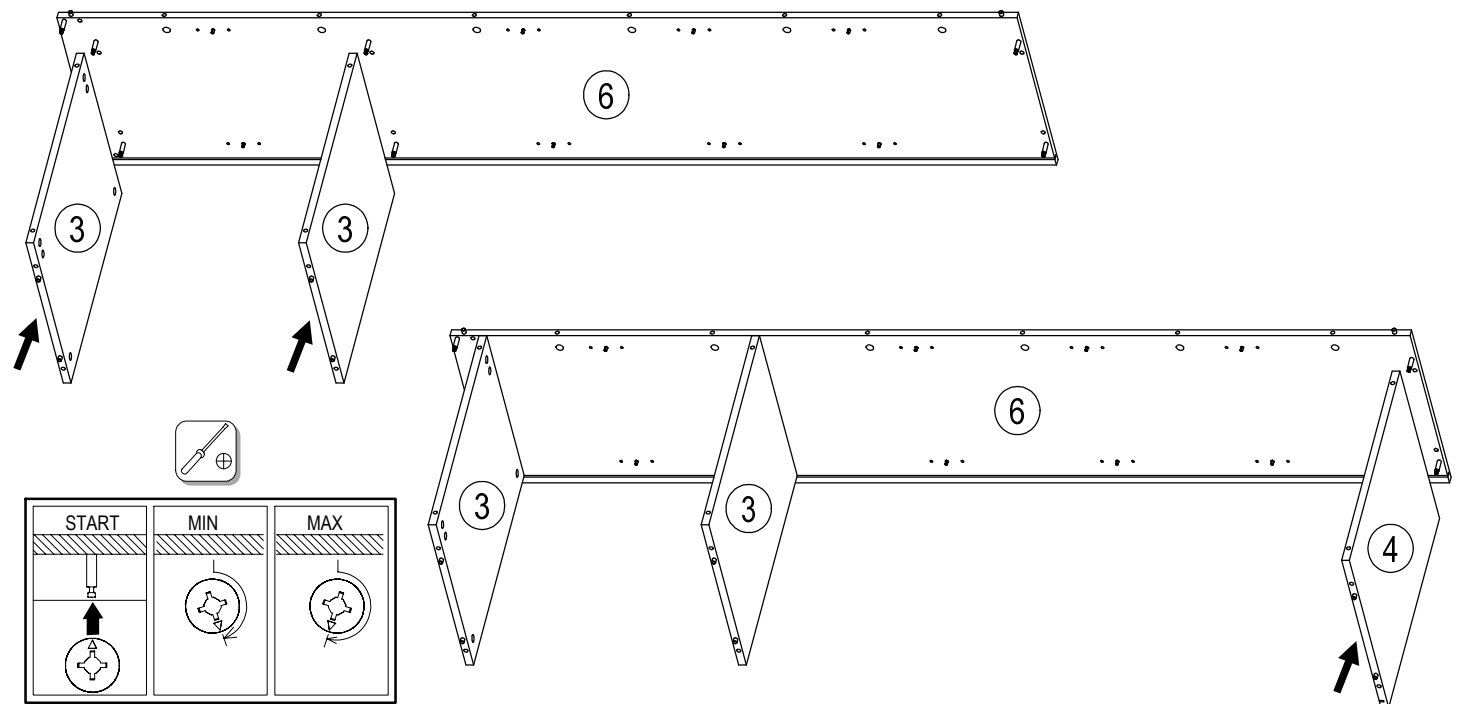

	180min		PZ2	≤ 0,5 kg	3m	600 mm	

ID	ID			
08450	②	1981*414*16	1x	1/2
08452	③	532*394*16	2x	2/2
08452	④	532*414*16	1x	2/2
08453	⑤	532*60*16	2x	2/2
08454	⑥	1981*414*16	1x	1/2
08455	⑦	1910*273*2,5	2x	1/2
08456	⑧	1981*60*16	1x	1/2
08457	⑨	1981*60*16	1x	1/2
08458	⑩	532*394*16	1x	2/2
08460	⑪	440*568*16	1x	1/2
08482	⑫	440*1346*16	1x	1/2

--	--	--	--	--	--	--

		 Ø8*30			
A 16x	E 5x	G 20x	J 4x	L 34x	M 34x

		
C 2x	F 5x	H 10x
		Ø3,5*15

B 8x	D 12x

  
K 30x

START	MIN	MAX
