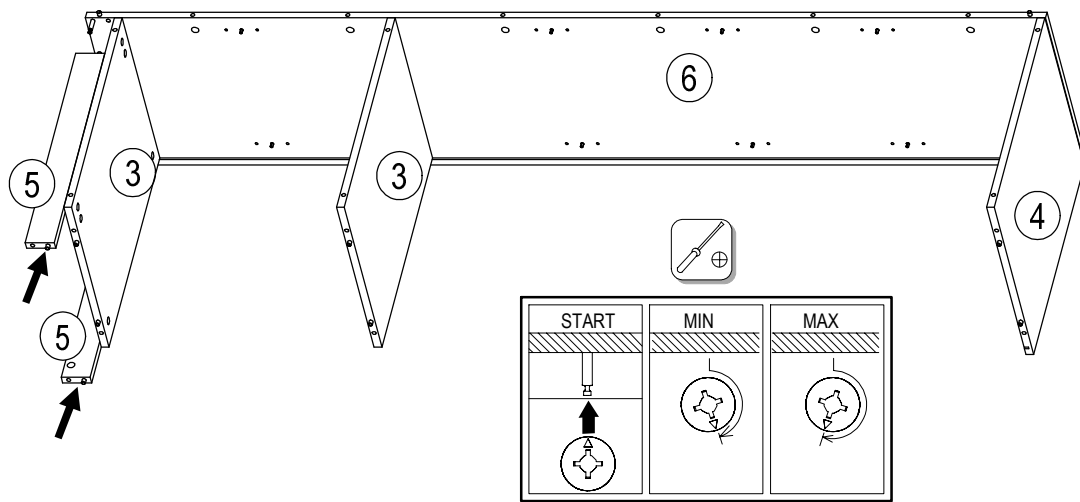

	180min		PZ2	≤ 0,5 kg	3m	600 mm	

ID	ID			
08450	②	1981*414*16	1x	1/2
08452	③	532*394*16	2x	2/2
08452	④	532*414*16	1x	2/2
08453	⑤	532*60*16	2x	2/2
08454	⑥	1981*414*16	1x	1/2
08455	⑦	1910*273*2,5	2x	1/2
08456	⑧	1981*60*16	1x	1/2
08457	⑨	1981*60*16	1x	1/2
08458	⑩	532*394*16	1x	2/2
08460	⑪	440*568*16	1x	1/2
08482	⑫	440*1346*16	1x	1/2

--	--	--	--	--	--	--

		 Ø8*30			
A 16x	E 5x	G 20x	J 4x	L 34x	M 34x

		
C 2x	F 5x	H 10x
		Ø3,5*15

B 8x	D 12x

  
K 30x

START	MIN	MAX
