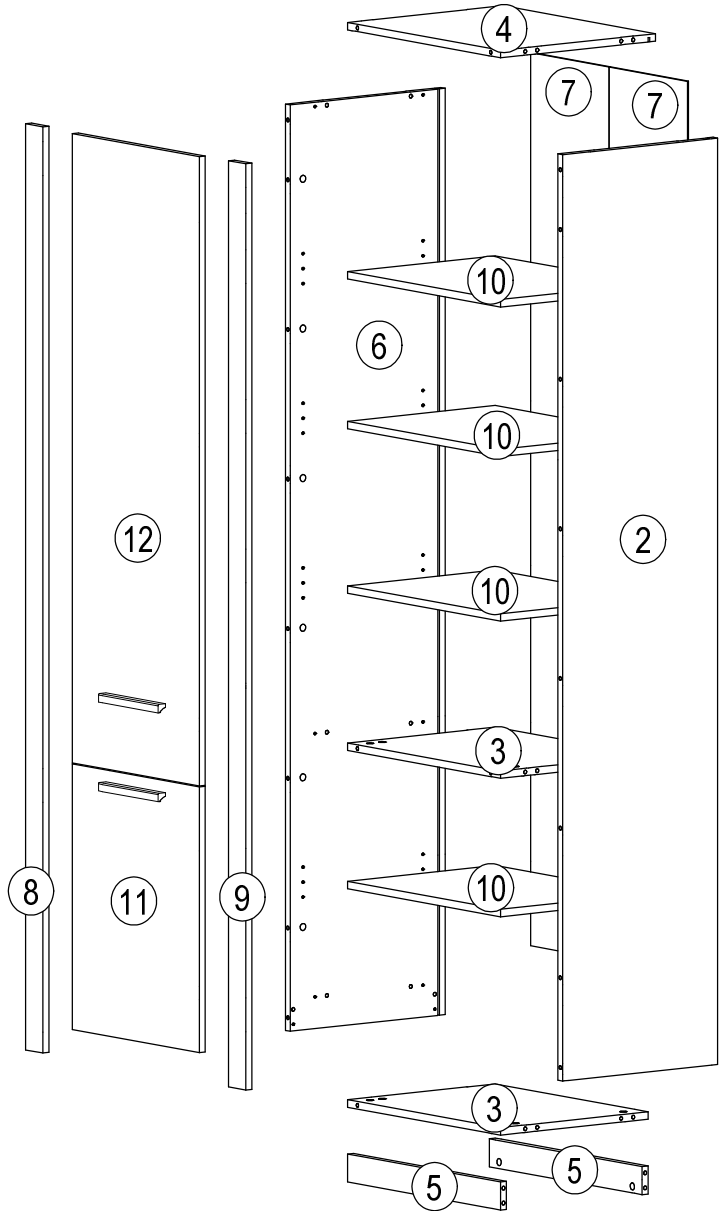

# ALEX-SKR2

	566	mm
	1981	
	430	

65101,01 	50553,00 	32315,00 	21102,00 	35985,00 	35986,00 	27000,00 	22243,00 	30090,00 	34907,00 
A 16x	B 8x	C 2x	D 25x	E 5x	F 5x	G 20x	H 10x	I 4x	J 30x
70013,01 	70021,01 								
K 34x	L 34x								

	180min		PZ2	≤ 0,5 kg	3m	600 mm	

ID	ID			
08450	②	1981*414*16	1x	1/2
08452	③	532*394*16	2x	2/2
08452	④	532*414*16	1x	2/2
08453	⑤	532*60*16	2x	2/2
08454	⑥	1981*414*16	1x	1/2
08455	⑦	1910*273*2,5	2x	1/2
08456	⑧	1981*60*16	1x	1/2
08457	⑨	1981*60*16	1x	1/2
08458	⑩	532*394*16	1x	2/2
08460	⑪	440*568*16	1x	1/2
08482	⑫	440*1346*16	1x	1/2

--	--	--	--	--	--	--

		 Ø8*30			
A 16x	E 5x	G 20x	J 4x	L 34x	M 34x

		
C 2x	F 5x	H 10x
		Ø3,5*15

B 8x	D 12x

  
K 30x

START	MIN	MAX
