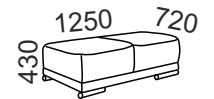

bok č.1

bok č.2

VT taburetka SIONE

taburetka SIONE malá

SIONE

súprava B-2R-ROH-DM, bok č.1

Sione je moderná rohová sedacia súprava rozkladacia so sklopnými opierkami. V ponuke sú dva typy bokov na výber (polohovací bok č.1 a pevný bok č.2). Opierky sú sklopné do viacerých polôh aj na rohovom elemente. Plocha na spanie s 2RS-elementom 120x190cm, 120x220cm s 2,5RS-elementom. Pohodlné sedenie zabezpečujú kvalitné vysokoelastické PUR peny a vlnité pružiny v sedáku. Výška so sklopenou opierkou v dolnej polohe: 81cm, výška v hornej polohe 98 cm. výška sedenia 43 cm, hĺbka sedenia 61cm. Nohy drevené valce výšky 6 cm, pre boky č.1 nohy typ SIZ, pre boky č.2 nohy typ SIN.

B-2R-ROH-DM

súprava B-2R-ROH-DM, bok č.1

súprava B-2,5R-DU, bok č.2

SIONE

BOKY č.1:

BOKY č.2:

taburetka SIONE
malá

VT taburetka SIONE

Príklady súprav :

(rozmery sú uvedené pre boky č.1)