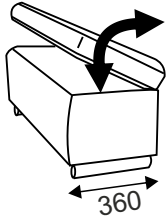

bok č.1

bok č.2

VT taburetka SIONE

taburetka SIONE malá

SIONE

súprava B-2R-ROH-DM, bok č.1

Sione je moderná rohová sedacia súprava rozkladacia so sklopnými opierkami. V ponuke sú dva typy bokov na výber (polohovací bok č.1 a pevný bok č.2). Opierky sú sklopné do viacerých polôh aj na rohovom elemente. Plocha na spanie s 2RS-elementom 120x190cm, 120x220cm s 2,5RS-elementom. Pohodlné sedenie zabezpečujú kvalitné vysokoelastické PUR peny a vlnité pružiny v sedáku. Výška so sklopenou opierkou v dolnej polohe: 81cm, výška v hornej polohe 98 cm. výška sedenia 43 cm, hĺbka sedenia 61cm. Nohy drevené valce výšky 6 cm, pre boky č.1 nohy typ SIZ, pre boky č.2 nohy typ SIN.

B-2R-ROH-DM

súprava B-2R-ROH-DM, bok č.1

súprava B-2,5R-DU, bok č.2

SIONE

BOKY č.1:

BOKY č.2:

taburetka SIONE
malá

VT taburetka SIONE

Príklady súprav :

(rozmery sú uvedené pre boky č.1)