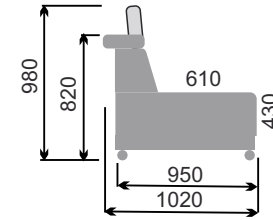

bok č.1

bok č.2

VT taburetka SIONE

taburetka SIONE malá

SIONE

súprava B-2R-ROH-DM, bok č.1

Sione je moderná rohová sedacia súprava rozkladacia so sklopnými opierkami. V ponuke sú dva typy bokov na výber (polohovací bok č.1 a pevný bok č.2). Opierky sú sklopné do viacerých polôh aj na rohovom elemente. Plocha na spanie s 2RS-elementom 120x190cm, 120x220cm s 2,5RS-elementom. Pohodlné sedenie zabezpečujú kvalitné vysokoelastické PUR peny a vlnité pružiny v sedáku. Výška so sklopenou opierkou v dolnej polohe: 81cm, výška v hornej polohe 98 cm. výška sedenia 43 cm, hĺbka sedenia 61cm. Nohy drevené valce výšky 6 cm, pre boky č.1 nohy typ SIZ, pre boky č.2 nohy typ SIN.

B-2R-ROH-DM

súprava B-2R-ROH-DM, bok č.1

súprava B-2,5R-DU, bok č.2

SIONE

BOKY č.1:

BOKY č.2:

taburetka SIONE
malá

VT taburetka SIONE

Príklady súprav :

(rozmery sú uvedené pre boky č.1)