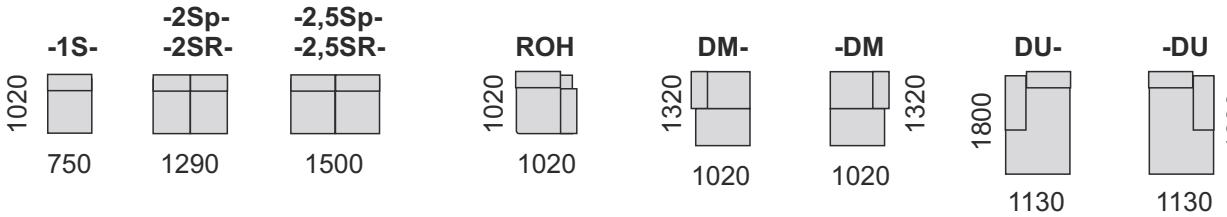

bok č.1

bok č.2

VT taburetka SIONE

taburetka SIONE malá

SIONE

súprava B-2R-ROH-DM, bok č.1

Sione je moderná rohová sedacia súprava rozkladacia so sklopnými opierkami. V ponuke sú dva typy bokov na výber (polohovací bok č.1 a pevný bok č.2). Opierky sú sklopné do viacerých polôh aj na rohovom elemente. Plocha na spanie s 2RS-elementom 120x190cm, 120x220cm s 2,5RS-elementom. Pohodlné sedenie zabezpečujú kvalitné vysokoelastické PUR peny a vlnité pružiny v sedáku. Výška so sklopenou opierkou v dolnej polohe: 81cm, výška v hornej polohe 98 cm. výška sedenia 43 cm, hĺbka sedenia 61cm. Nohy drevené valce výšky 6 cm, pre boky č.1 nohy typ SIZ, pre boky č.2 nohy typ SIN.

B-2R-ROH-DM

súprava B-2R-ROH-DM, bok č.1

súprava B-2,5R-DU, bok č.2

SIONE

BOKY č.1:

BOKY č.2:

taburetka SIONE
malá

VT taburetka SIONE

Príklady súprav :

(rozmery sú uvedené pre boky č.1)