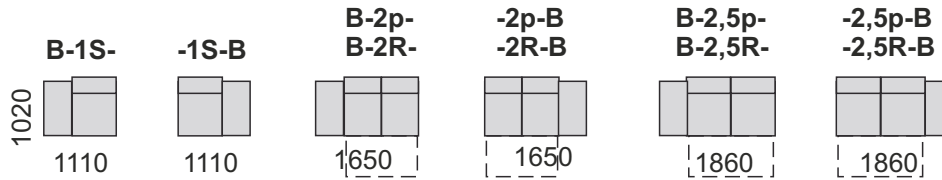

bok č.1

bok č.2

VT taburetka SIONE

taburetka SIONE malá

SIONE

súprava B-2R-ROH-DM, bok č.1

Sione je moderná rohová sedacia súprava rozkladacia so sklopnými opierkami. V ponuke sú dva typy bokov na výber (polohovací bok č.1 a pevný bok č.2). Opierky sú sklopné do viacerých polôh aj na rohovom elemente. Plocha na spanie s 2RS-elementom 120x190cm, 120x220cm s 2,5RS-elementom. Pohodlné sedenie zabezpečujú kvalitné vysokoelastické PUR peny a vlnité pružiny v sedáku. Výška so sklopenou opierkou v dolnej polohe: 81cm, výška v hornej polohe 98 cm. výška sedenia 43 cm, hĺbka sedenia 61cm. Nohy drevené valce výšky 6 cm, pre boky č.1 nohy typ SIZ, pre boky č.2 nohy typ SIN.

B-2R-ROH-DM

súprava B-2R-ROH-DM, bok č.1

súprava B-2,5R-DU, bok č.2

SIONE

BOKY č.1:

BOKY č.2:

taburetka SIONE
malá

VT taburetka SIONE

Príklady súprav :

(rozmery sú uvedené pre boky č.1)