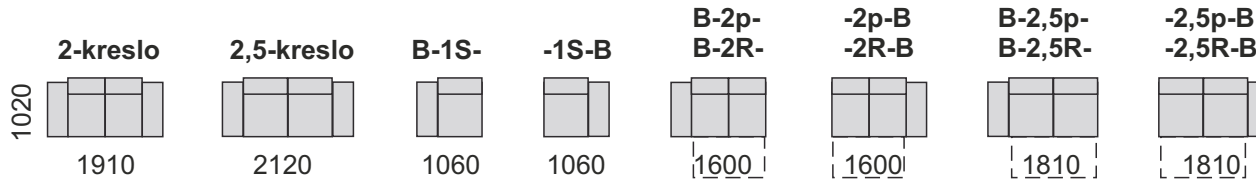

bok č.1

bok č.2

VT taburetka SIONE

taburetka SIONE malá

SIONE

súprava B-2R-ROH-DM, bok č.1

Sione je moderná rohová sedacia súprava rozkladacia so sklopnými opierkami. V ponuke sú dva typy bokov na výber (polohovací bok č.1 a pevný bok č.2). Opierky sú sklopné do viacerých polôh aj na rohovom elemente. Plocha na spanie s 2RS-elementom 120x190cm, 120x220cm s 2,5RS-elementom. Pohodlné sedenie zabezpečujú kvalitné vysokoelastické PUR peny a vlnité pružiny v sedáku. Výška so sklopenou opierkou v dolnej polohe: 81cm, výška v hornej polohe 98 cm. výška sedenia 43 cm, hĺbka sedenia 61cm. Nohy drevené valce výšky 6 cm, pre boky č.1 nohy typ SIZ, pre boky č.2 nohy typ SIN.

B-2R-ROH-DM

súprava B-2R-ROH-DM, bok č.1

súprava B-2,5R-DU, bok č.2

SIONE

BOKY č.1:

BOKY č.2:

taburetka SIONE
malá

VT taburetka SIONE

Príklady súprav :

(rozmery sú uvedené pre boky č.1)