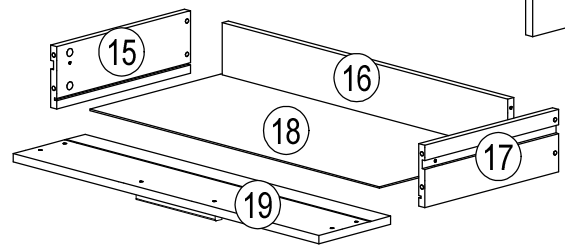

SK NÁVOD NA MONTÁŽ
 CZ MONTÁŽNÍ NÁVOD
 HU SZERELÉSI UTASÍTÁS
 DE MONTAGEANLEITUNG

ALEX-KOM2

	926
	822
	430

22300,00 	50553,00 	32315,00 	21102,00 	22244,01 	35101,01 	22502,00 	27000,00 	22243,00 	30090,00
A 4x	B 6x	C 3x	D 25x	E 4x	F 4x	G 2x	H 24x	I 10x	J 4x
34907,00 	70013,01 	70021,01 	22705,00 	33019,00 	35986,00 	35985,00 			
K 12x	L 26x	M 26x	N 4x	O 1x	P 4x	R 4x			

--	--	--	--	--	--	--	--

ID	ID			
08437	2	892*394*16	1x	1/1
07411	3	174*394*16	1x	1/1
07467	4	174*394*16	1x	1/1
07892	5	806*414*16	1x	1/1
08438	6	892*60*16	2x	1/1
08439	7	806*414*16	1x	1/1
08440	8	926*414*16	1x	1/1
08441	9	752*454*2,5	2x	1/1
08442	10	822*60*16	1x	1/1
08443	11	822*60*16	1x	1/1
08444	12	892*394*16	1x	1/1
08445	13	398*568*16	1x	1/1
08446	14	398*568*16	1x	1/1
07870	15	350*120*16	1x	1/1
08448	16	748*100*16	1x	1/1
07871	17	350*120*16	1x	1/1
08448	18	356*758*2,5	1x	1/1
08449	19	800*188*16	1x	1/1