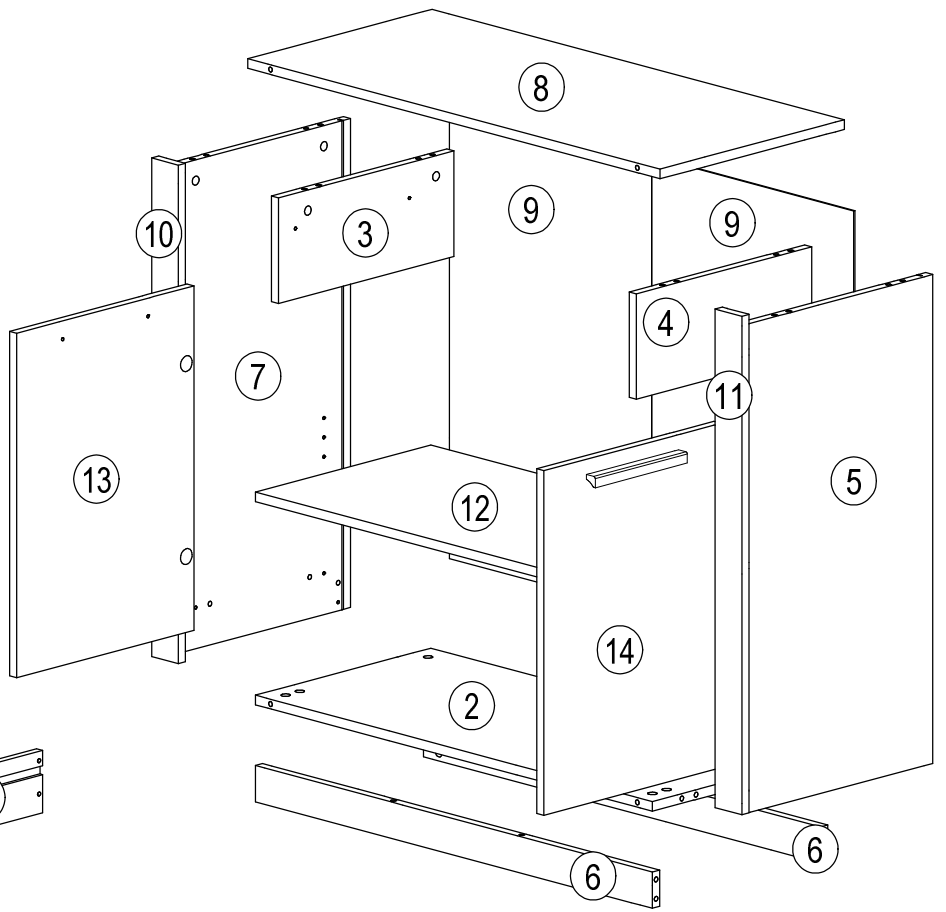

SK NÁVOD NA MONTÁŽ
 CZ MONTÁŽNÍ NÁVOD
 HU SZERELÉSI UTASÍTÁS
 DE MONTAGEANLEITUNG

ALEX-KOM2

	926
	822
	430

22300,00 	50553,00 	32315,00 	21102,00 	22244,01 	35101,01 	22502,00 	27000,00 	22243,00 	30090,00
A 4x	B 6x	C 3x	D 25x	E 4x	F 4x	G 2x	H 24x	I 10x	J 4x
34907,00 	70013,01 	70021,01 	22705,00 	33019,00 	35986,00 	35985,00 			
K 12x	L 26x	M 26x	N 4x	O 1x	P 4x	R 4x			

--	--	--	--	--	--	--	--

ID	ID			
08437	2	892*394*16	1x	1/1
07411	3	174*394*16	1x	1/1
07467	4	174*394*16	1x	1/1
07892	5	806*414*16	1x	1/1
08438	6	892*60*16	2x	1/1
08439	7	806*414*16	1x	1/1
08440	8	926*414*16	1x	1/1
08441	9	752*454*2,5	2x	1/1
08442	10	822*60*16	1x	1/1
08443	11	822*60*16	1x	1/1
08444	12	892*394*16	1x	1/1
08445	13	398*568*16	1x	1/1
08446	14	398*568*16	1x	1/1
07870	15	350*120*16	1x	1/1
08448	16	748*100*16	1x	1/1
07871	17	350*120*16	1x	1/1
08448	18	356*758*2,5	1x	1/1
08449	19	800*188*16	1x	1/1