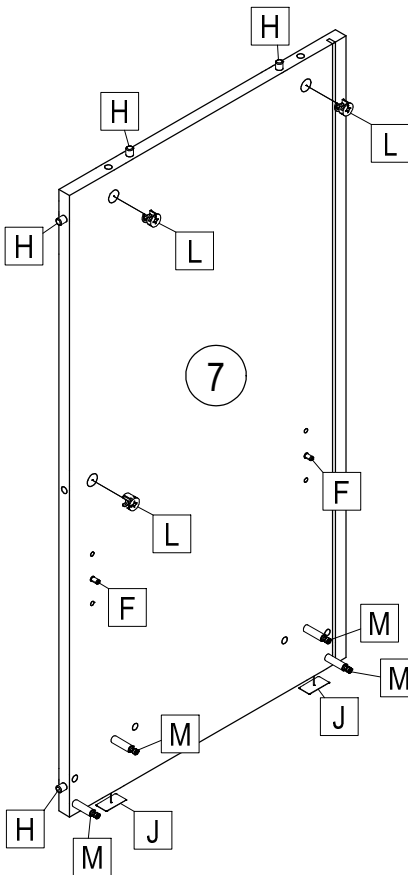

SK NÁVOD NA MONTÁŽ
 CZ MONTÁŽNÍ NÁVOD
 HU SZERELÉSI UTASÍTÁS
 DE MONTAGEANLEITUNG

ALEX-KOM2

	926
	822
	430

22300,00 	50553,00 	32315,00 	21102,00 	22244,01 	35101,01 	22502,00 	27000,00 	22243,00 	30090,00
A 4x	B 6x	C 3x	D 25x	E 4x	F 4x	G 2x	H 24x	I 10x	J 4x
34907,00 	70013,01 	70021,01 	22705,00 	33019,00 	35986,00 	35985,00 			
K 12x	L 26x	M 26x	N 4x	O 1x	P 4x	R 4x			

--	--	--	--	--	--	--	--

ID	ID			
08437	2	892*394*16	1x	1/1
07411	3	174*394*16	1x	1/1
07467	4	174*394*16	1x	1/1
07892	5	806*414*16	1x	1/1
08438	6	892*60*16	2x	1/1
08439	7	806*414*16	1x	1/1
08440	8	926*414*16	1x	1/1
08441	9	752*454*2,5	2x	1/1
08442	10	822*60*16	1x	1/1
08443	11	822*60*16	1x	1/1
08444	12	892*394*16	1x	1/1
08445	13	398*568*16	1x	1/1
08446	14	398*568*16	1x	1/1
07870	15	350*120*16	1x	1/1
08448	16	748*100*16	1x	1/1
07871	17	350*120*16	1x	1/1
08448	18	356*758*2,5	1x	1/1
08449	19	800*188*16	1x	1/1

--	--	--	--	--	--	--

					
F	4x	H	20x	J	4x
L	16x	M	22x	R	4x

				
H 4x	I 2x	L 4x	N 4x	O 1x

		
C 2x	I 8x	P 4x

M4x12
G 2x

K 38x