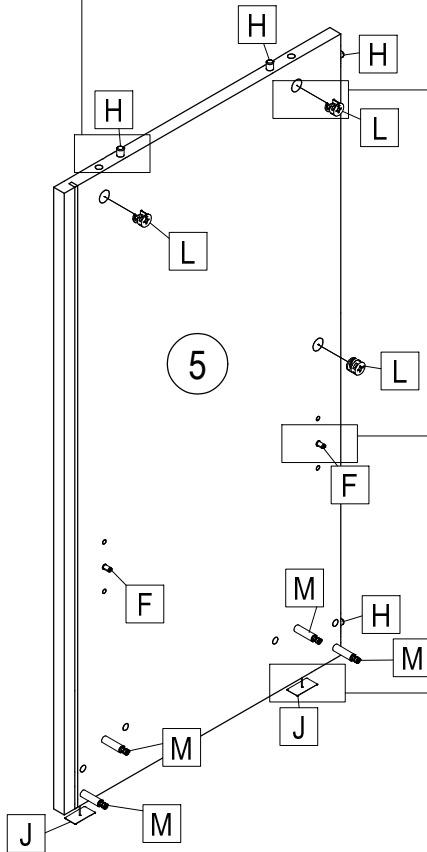

SK NÁVOD NA MONTÁŽ
 CZ MONTÁŽNÍ NÁVOD
 HU SZERELÉSI UTASÍTÁS
 DE MONTAGEANLEITUNG

ALEX-KOM2

	926
	822
	430

22300,00 	50553,00 	32315,00 	21102,00 	22244,01 	35101,01 	22502,00 	27000,00 	22243,00 	30090,00
A 4x	B 6x	C 3x	D 25x	E 4x	F 4x	G 2x	H 24x	I 10x	J 4x
34907,00 	70013,01 	70021,01 	22705,00 	33019,00 	35986,00 	35985,00 			
K 12x	L 26x	M 26x	N 4x	O 1x	P 4x	R 4x			

--	--	--	--	--	--	--	--

ID	ID			
08437	2	892*394*16	1x	1/1
07411	3	174*394*16	1x	1/1
07467	4	174*394*16	1x	1/1
07892	5	806*414*16	1x	1/1
08438	6	892*60*16	2x	1/1
08439	7	806*414*16	1x	1/1
08440	8	926*414*16	1x	1/1
08441	9	752*454*2,5	2x	1/1
08442	10	822*60*16	1x	1/1
08443	11	822*60*16	1x	1/1
08444	12	892*394*16	1x	1/1
08445	13	398*568*16	1x	1/1
08446	14	398*568*16	1x	1/1
07870	15	350*120*16	1x	1/1
08448	16	748*100*16	1x	1/1
07871	17	350*120*16	1x	1/1
08448	18	356*758*2,5	1x	1/1
08449	19	800*188*16	1x	1/1

--	--	--	--	--	--	--

					
F	4x	H	20x	J	4x
L	16x	M	22x	R	4x

				
H 4x	I 2x	L 4x	N 4x	O 1x

		
C 2x	I 8x	P 4x

M4x12
G 2x

K 38x