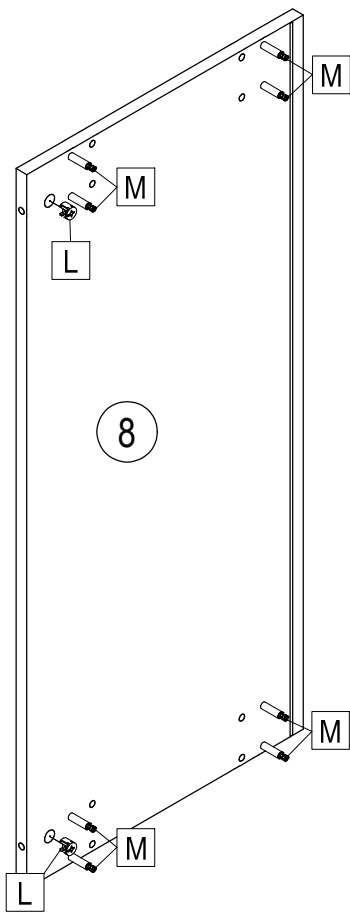

SK NÁVOD NA MONTÁŽ
 CZ MONTÁŽNÍ NÁVOD
 HU SZERELÉSI UTASÍTÁS
 DE MONTAGEANLEITUNG

ALEX-KOM2

	926
	822
	430

22300,00 	50553,00 	32315,00 	21102,00 	22244,01 	35101,01 	22502,00 	27000,00 	22243,00 	30090,00
A 4x	B 6x	C 3x	D 25x	E 4x	F 4x	G 2x	H 24x	I 10x	J 4x
34907,00 	70013,01 	70021,01 	22705,00 	33019,00 	35986,00 	35985,00 			
K 12x	L 26x	M 26x	N 4x	O 1x	P 4x	R 4x			

--	--	--	--	--	--	--	--

ID	ID			
08437	2	892*394*16	1x	1/1
07411	3	174*394*16	1x	1/1
07467	4	174*394*16	1x	1/1
07892	5	806*414*16	1x	1/1
08438	6	892*60*16	2x	1/1
08439	7	806*414*16	1x	1/1
08440	8	926*414*16	1x	1/1
08441	9	752*454*2,5	2x	1/1
08442	10	822*60*16	1x	1/1
08443	11	822*60*16	1x	1/1
08444	12	892*394*16	1x	1/1
08445	13	398*568*16	1x	1/1
08446	14	398*568*16	1x	1/1
07870	15	350*120*16	1x	1/1
08448	16	748*100*16	1x	1/1
07871	17	350*120*16	1x	1/1
08448	18	356*758*2,5	1x	1/1
08449	19	800*188*16	1x	1/1

--	--	--	--	--	--	--

					
F	4x	H	20x	J	4x
L	16x	M	22x	R	4x

				
H 4x	I 2x	L 4x	N 4x	O 1x

		
C 2x	I 8x	P 4x

M4x12
G 2x

K 38x