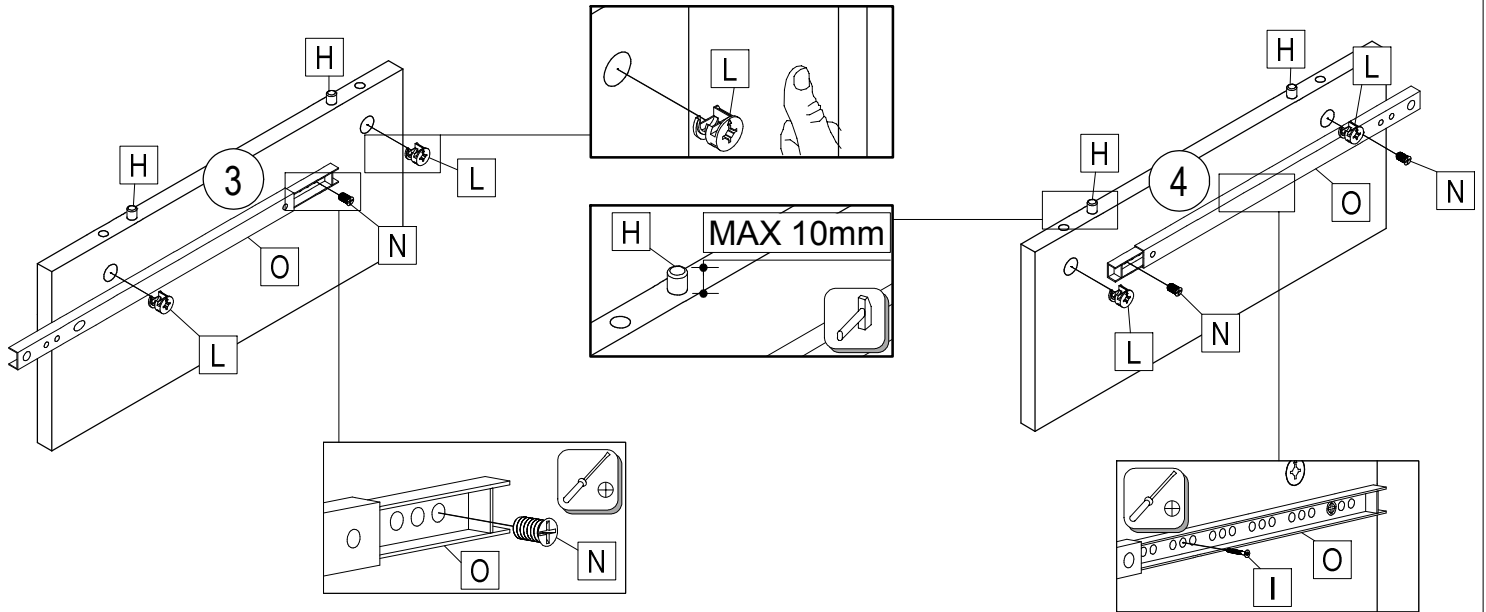

SK NÁVOD NA MONTÁŽ
 CZ MONTÁŽNÍ NÁVOD
 HU SZERELÉSI UTASÍTÁS
 DE MONTAGEANLEITUNG

ALEX-KOM2

	926
	822
	430

22300,00 	50553,00 	32315,00 	21102,00 	22244,01 	35101,01 	22502,00 	27000,00 	22243,00 	30090,00
A 4x	B 6x	C 3x	D 25x	E 4x	F 4x	G 2x	H 24x	I 10x	J 4x
34907,00 	70013,01 	70021,01 	22705,00 	33019,00 	35986,00 	35985,00 			
K 12x	L 26x	M 26x	N 4x	O 1x	P 4x	R 4x			

--	--	--	--	--	--	--	--

ID	ID			
08437	2	892*394*16	1x	1/1
07411	3	174*394*16	1x	1/1
07467	4	174*394*16	1x	1/1
07892	5	806*414*16	1x	1/1
08438	6	892*60*16	2x	1/1
08439	7	806*414*16	1x	1/1
08440	8	926*414*16	1x	1/1
08441	9	752*454*2,5	2x	1/1
08442	10	822*60*16	1x	1/1
08443	11	822*60*16	1x	1/1
08444	12	892*394*16	1x	1/1
08445	13	398*568*16	1x	1/1
08446	14	398*568*16	1x	1/1
07870	15	350*120*16	1x	1/1
08448	16	748*100*16	1x	1/1
07871	17	350*120*16	1x	1/1
08448	18	356*758*2,5	1x	1/1
08449	19	800*188*16	1x	1/1

--	--	--	--	--	--	--

					
F	4x	H	20x	J	4x
L	16x	M	22x	R	4x

				
H 4x	I 2x	L 4x	N 4x	O 1x

		
C 2x	I 8x	P 4x

M4x12
G 2x

K 38x