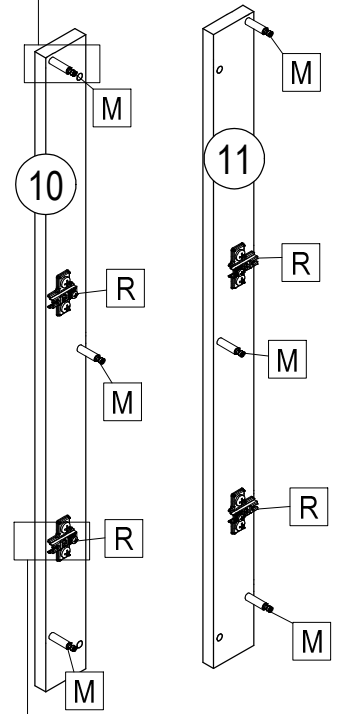

SK NÁVOD NA MONTÁŽ
 CZ MONTÁŽNÍ NÁVOD
 HU SZERELÉSI UTASÍTÁS
 DE MONTAGEANLEITUNG

ALEX-KOM2

	926
	822
	430

22300,00 	50553,00 	32315,00 	21102,00 	22244,01 	35101,01 	22502,00 	27000,00 	22243,00 	30090,00
A 4x	B 6x	C 3x	D 25x	E 4x	F 4x	G 2x	H 24x	I 10x	J 4x
34907,00 	70013,01 	70021,01 	22705,00 	33019,00 	35986,00 	35985,00 			
K 12x	L 26x	M 26x	N 4x	O 1x	P 4x	R 4x			

--	--	--	--	--	--	--	--

ID	ID			
08437	2	892*394*16	1x	1/1
07411	3	174*394*16	1x	1/1
07467	4	174*394*16	1x	1/1
07892	5	806*414*16	1x	1/1
08438	6	892*60*16	2x	1/1
08439	7	806*414*16	1x	1/1
08440	8	926*414*16	1x	1/1
08441	9	752*454*2,5	2x	1/1
08442	10	822*60*16	1x	1/1
08443	11	822*60*16	1x	1/1
08444	12	892*394*16	1x	1/1
08445	13	398*568*16	1x	1/1
08446	14	398*568*16	1x	1/1
07870	15	350*120*16	1x	1/1
08448	16	748*100*16	1x	1/1
07871	17	350*120*16	1x	1/1
08448	18	356*758*2,5	1x	1/1
08449	19	800*188*16	1x	1/1

--	--	--	--	--	--	--

					
F	4x	H	20x	J	4x
L	16x	M	22x	R	4x

				
H 4x	I 2x	L 4x	N 4x	O 1x

		
C 2x	I 8x	P 4x

M4x12
G 2x

K 38x