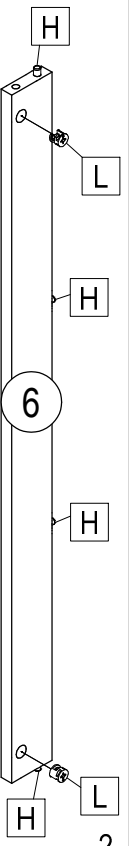

SK NÁVOD NA MONTÁŽ
 CZ MONTÁŽNÍ NÁVOD
 HU SZERELÉSI UTASÍTÁS
 DE MONTAGEANLEITUNG

ALEX-KOM2

	926
	822
	430

22300,00 	50553,00 	32315,00 	21102,00 	22244,01 	35101,01 	22502,00 	27000,00 	22243,00 	30090,00
A 4x	B 6x	C 3x	D 25x	E 4x	F 4x	G 2x	H 24x	I 10x	J 4x
34907,00 	70013,01 	70021,01 	22705,00 	33019,00 	35986,00 	35985,00 			
K 12x	L 26x	M 26x	N 4x	O 1x	P 4x	R 4x			

--	--	--	--	--	--	--	--

ID	ID			
08437	2	892*394*16	1x	1/1
07411	3	174*394*16	1x	1/1
07467	4	174*394*16	1x	1/1
07892	5	806*414*16	1x	1/1
08438	6	892*60*16	2x	1/1
08439	7	806*414*16	1x	1/1
08440	8	926*414*16	1x	1/1
08441	9	752*454*2,5	2x	1/1
08442	10	822*60*16	1x	1/1
08443	11	822*60*16	1x	1/1
08444	12	892*394*16	1x	1/1
08445	13	398*568*16	1x	1/1
08446	14	398*568*16	1x	1/1
07870	15	350*120*16	1x	1/1
08448	16	748*100*16	1x	1/1
07871	17	350*120*16	1x	1/1
08448	18	356*758*2,5	1x	1/1
08449	19	800*188*16	1x	1/1

--	--	--	--	--	--	--

					
F	4x	H	20x	J	4x
L	16x	M	22x	R	4x

				
H 4x	I 2x	L 4x	N 4x	O 1x

		
C 2x	I 8x	P 4x

M4x12
G 2x

K 38x