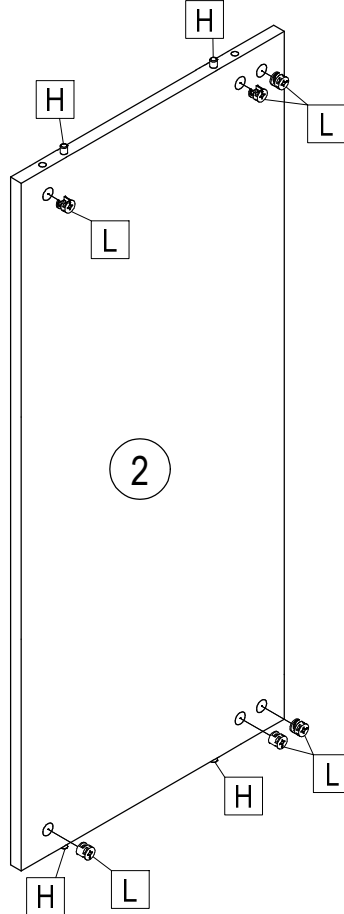

SK NÁVOD NA MONTÁŽ
 CZ MONTÁŽNÍ NÁVOD
 HU SZERELÉSI UTASÍTÁS
 DE MONTAGEANLEITUNG

ALEX-KOM2

	926
	822
	430

22300,00 	50553,00 	32315,00 	21102,00 	22244,01 	35101,01 	22502,00 	27000,00 	22243,00 	30090,00
A 4x	B 6x	C 3x	D 25x	E 4x	F 4x	G 2x	H 24x	I 10x	J 4x
34907,00 	70013,01 	70021,01 	22705,00 	33019,00 	35986,00 	35985,00 			
K 12x	L 26x	M 26x	N 4x	O 1x	P 4x	R 4x			

--	--	--	--	--	--	--	--

ID	ID			
08437	2	892*394*16	1x	1/1
07411	3	174*394*16	1x	1/1
07467	4	174*394*16	1x	1/1
07892	5	806*414*16	1x	1/1
08438	6	892*60*16	2x	1/1
08439	7	806*414*16	1x	1/1
08440	8	926*414*16	1x	1/1
08441	9	752*454*2,5	2x	1/1
08442	10	822*60*16	1x	1/1
08443	11	822*60*16	1x	1/1
08444	12	892*394*16	1x	1/1
08445	13	398*568*16	1x	1/1
08446	14	398*568*16	1x	1/1
07870	15	350*120*16	1x	1/1
08448	16	748*100*16	1x	1/1
07871	17	350*120*16	1x	1/1
08448	18	356*758*2,5	1x	1/1
08449	19	800*188*16	1x	1/1

--	--	--	--	--	--	--

					
F	4x	H	20x	J	4x
L	16x	M	22x	R	4x

				
H 4x	I 2x	L 4x	N 4x	O 1x

		
C 2x	I 8x	P 4x

M4x12
G 2x

K 38x