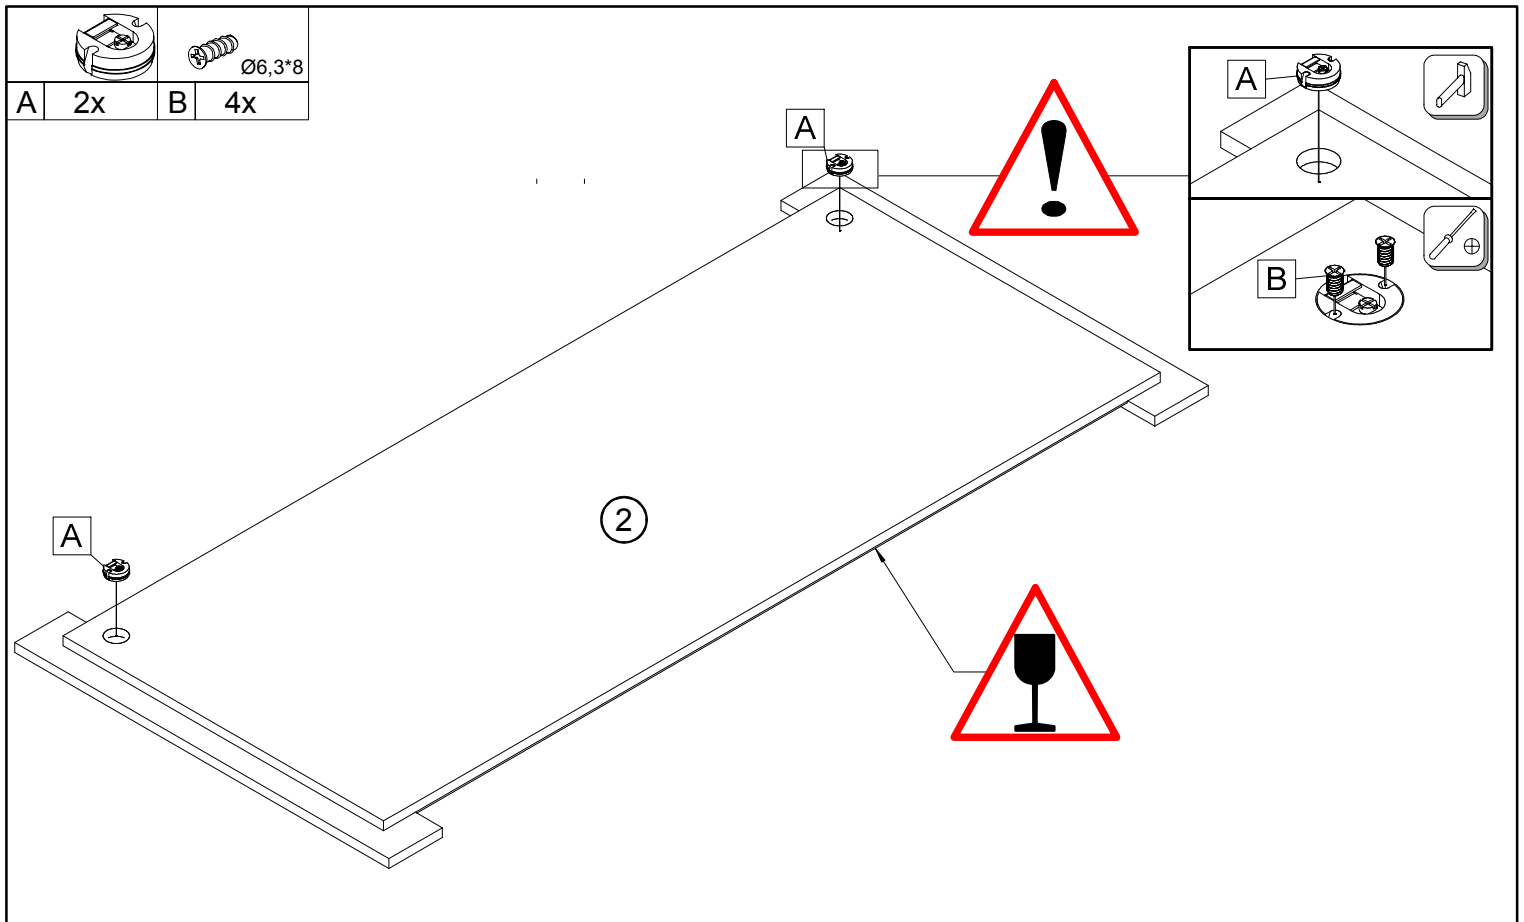

SK NÁVOD NA MONTÁŽ
 CZ MONTÁŽNÍ NÁVOD
 HU SZERELÉSI UTASÍTÁS
 DE MONTAGEANLEITUNG

ALEX-ZRK1

	1454	mm
	600	
	20	

36517,00		22705,00		Ø6,3*8			30min			PZ2		≤ 0,5 kg		3m		600 mm	
A	2x	B	4x														

08553	②	1454*600*16	1x	1/1
08554	③	1334*597*3	1x	1/1

1.

2x  2x 

1354

50

②

4.

2.

3.

5.

6.

+/- 5mm