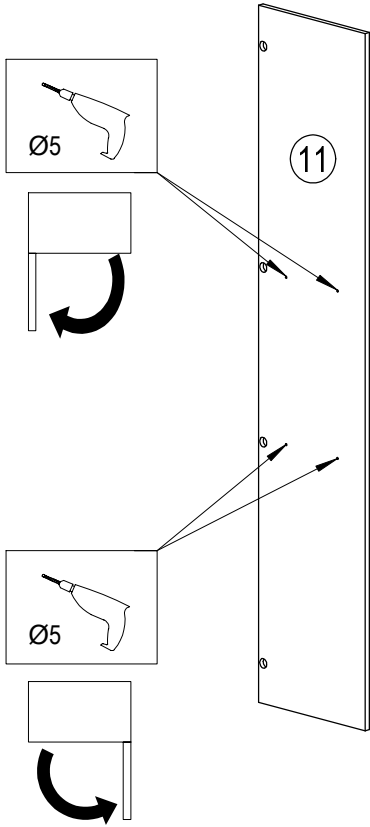

SK NÁVOD NA MONTÁŽ
 CZ MONTÁŽNÍ NÁVOD
 HU SZERELÉSI UTASÍTÁS
 DE MONTAGEANLEITUNG

ALEX-PSK1

	524	mm
	1981	
	540	

70018,01 	50553,00 	32315,00 	21102,00 	35985,00 	35986,00 	27000,00 	22243,00 	30090,00 	34907,00 										
A	2x	B	10x	C	1x	D	25x	E	4x	F	4x	G	26x	H	14x	J	6x	K	28x

70013,01 	70021,01 	70017,42 			
L	32x	M	32x	N	1x

	120min		PZ2	≤ 0,5 kg	3m	Ø5mm	600 mm	

ID	ID			
08491	②	1981*524*16	1x	1/2
08803	③	490*504*16	1x	2/2
08804	④	490*524*16	1x	2/2
08805	⑤	490*60*16	2x	2/2
08806	⑥	490*504*16	1x	2/2
08494	⑦	1981*524*16	1x	1/2
08807	⑧	1910*506*2,5	1x	1/2
08497	⑨	1910*60*16	1x	1/2
08496	⑩	1910*60*16	1x	1/2
08808	⑪	1616*398*16	1x	1/2

						
A 2x	E 4x	G 4x	H 6x	J 4x	L 12x	M 32x

		
G 22x	J 2x	L 20x

					
C	1x	F	4x	H	6x
		Ø3,5*15			

	
B 10x	D 5x
Ø1,6x20	

		484 mm
K	28x	N 1x