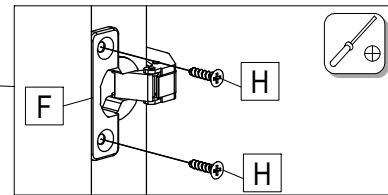

C	1x	F	4x	H	6x
		Ø3,5*15