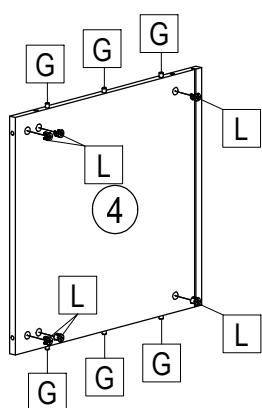

SK NÁVOD NA MONTÁŽ
 CZ MONTÁŽNÍ NÁVOD
 HU SZERELÉSI UTASÍTÁS
 DE MONTAGEANLEITUNG

ALEX-PSK1

	524	mm
	1981	
	540	

70018,01 	50553,00 	32315,00 	21102,00 	35985,00 	35986,00 	27000,00 	22243,00 	30090,00 	34907,00 										
A	2x	B	10x	C	1x	D	25x	E	4x	F	4x	G	26x	H	14x	J	6x	K	28x

70013,01 	70021,01 	70017,42 			
L	32x	M	32x	N	1x

	120min		PZ2	≤ 0,5 kg	3m	Ø5mm	600 mm	

ID	ID			
08491	②	1981*524*16	1x	1/2
08803	③	490*504*16	1x	2/2
08804	④	490*524*16	1x	2/2
08805	⑤	490*60*16	2x	2/2
08806	⑥	490*504*16	1x	2/2
08494	⑦	1981*524*16	1x	1/2
08807	⑧	1910*506*2,5	1x	1/2
08497	⑨	1910*60*16	1x	1/2
08496	⑩	1910*60*16	1x	1/2
08808	⑪	1616*398*16	1x	1/2

						
A 2x	E 4x	G 4x	H 6x	J 4x	L 12x	M 32x

		
G 22x	J 2x	L 20x

					
C	1x	F	4x	H	6x
		Ø3,5*15			

	
B 10x	D 5x
Ø1,6x20	

		484 mm
K	28x	N 1x