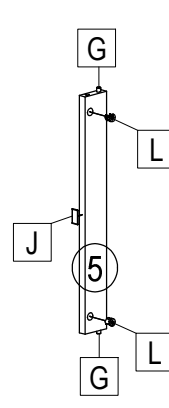

SK NÁVOD NA MONTÁŽ
 CZ MONTÁŽNÍ NÁVOD
 HU SZERELÉSI UTASÍTÁS
 DE MONTAGEANLEITUNG

ALEX-PSK1

	524	mm
	1981	
	540	

70018,01 	50553,00 	32315,00 	21102,00 	35985,00 	35986,00 	27000,00 	22243,00 	30090,00 	34907,00 										
A	2x	B	10x	C	1x	D	25x	E	4x	F	4x	G	26x	H	14x	J	6x	K	28x

70013,01 	70021,01 	70017,42 			
L	32x	M	32x	N	1x

	120min		PZ2	≤ 0,5 kg	3m	Ø5mm	600 mm	

ID	ID			
08491	②	1981*524*16	1x	1/2
08803	③	490*504*16	1x	2/2
08804	④	490*524*16	1x	2/2
08805	⑤	490*60*16	2x	2/2
08806	⑥	490*504*16	1x	2/2
08494	⑦	1981*524*16	1x	1/2
08807	⑧	1910*506*2,5	1x	1/2
08497	⑨	1910*60*16	1x	1/2
08496	⑩	1910*60*16	1x	1/2
08808	⑪	1616*398*16	1x	1/2

						
A 2x	E 4x	G 4x	H 6x	J 4x	L 12x	M 32x

		
G 22x	J 2x	L 20x

					
C	1x	F	4x	H	6x
		Ø3,5*15			

	
B 10x	D 5x
Ø1,6x20	

		484 mm
K	28x	N 1x