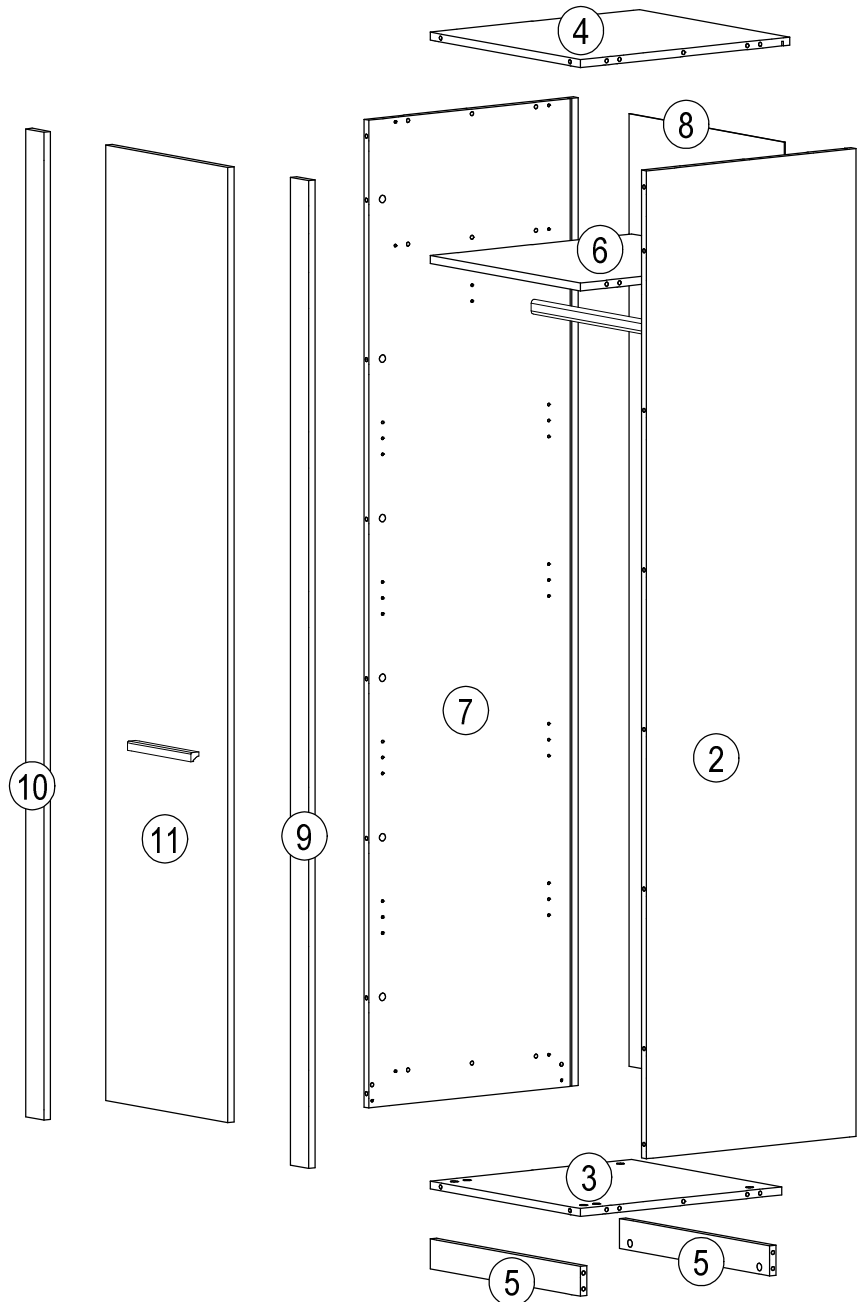

SK NÁVOD NA MONTÁŽ
 CZ MONTÁŽNÍ NÁVOD
 HU SZERELÉSI UTASÍTÁS
 DE MONTAGEANLEITUNG

ALEX-PSK1

	524	mm
	1981	
	540	

70018,01 	50553,00 	32315,00 	21102,00 	35985,00 	35986,00 	27000,00 	22243,00 	30090,00 	34907,00 										
A	2x	B	10x	C	1x	D	25x	E	4x	F	4x	G	26x	H	14x	J	6x	K	28x

70013,01 	70021,01 	70017,42 			
L	32x	M	32x	N	1x

	120min		PZ2	≤ 0,5 kg	3m	Ø5mm	600 mm	

ID	ID			
08491	②	1981*524*16	1x	1/2
08803	③	490*504*16	1x	2/2
08804	④	490*524*16	1x	2/2
08805	⑤	490*60*16	2x	2/2
08806	⑥	490*504*16	1x	2/2
08494	⑦	1981*524*16	1x	1/2
08807	⑧	1910*506*2,5	1x	1/2
08497	⑨	1910*60*16	1x	1/2
08496	⑩	1910*60*16	1x	1/2
08808	⑪	1616*398*16	1x	1/2

						
A 2x	E 4x	G 4x	H 6x	J 4x	L 12x	M 32x

		
G 22x	J 2x	L 20x

					
C	1x	F	4x	H	6x
		Ø3,5*15			

	
B 10x	D 5x
Ø1,6x20	

		484 mm
K	28x	N 1x