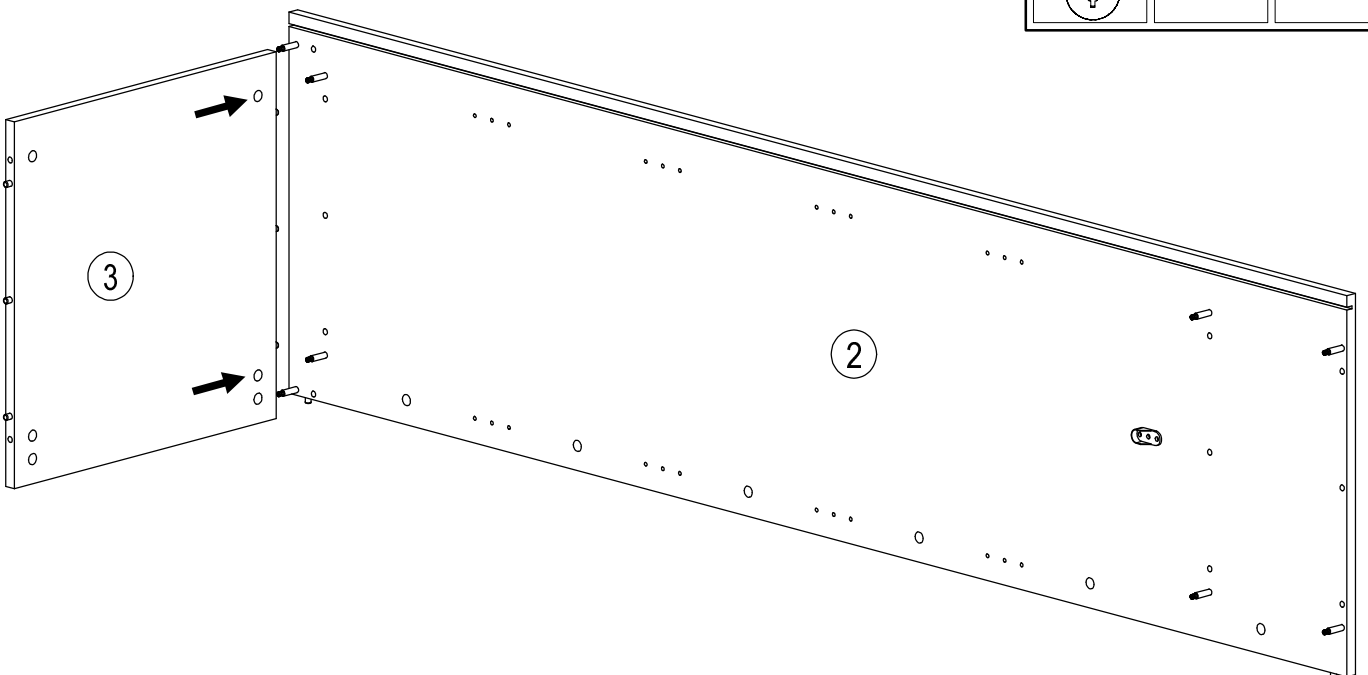

70013,01 	70021,01 	70017,42 			
L	32x	M	32x	N	1x

	120min		PZ2	≤ 0,5 kg	3m	Ø5mm	600 mm	

ID	ID			
08491	②	1981*524*16	1x	1/2
08803	③	490*504*16	1x	2/2
08804	④	490*524*16	1x	2/2
08805	⑤	490*60*16	2x	2/2
08806	⑥	490*504*16	1x	2/2
08494	⑦	1981*524*16	1x	1/2
08807	⑧	1910*506*2,5	1x	1/2
08497	⑨	1910*60*16	1x	1/2
08496	⑩	1910*60*16	1x	1/2
08808	⑪	1616*398*16	1x	1/2

						
A 2x	E 4x	G 4x	H 6x	J 4x	L 12x	M 32x

		
G 22x	J 2x	L 20x

					
C	1x	F	4x	H	6x
		Ø3,5*15			

	
B 10x	D 5x
Ø1,6x20	

		484 mm
K	28x	N 1x