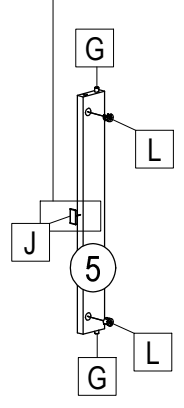

SK NÁVOD NA MONTÁŽ
 CZ MONTÁŽNÍ NÁVOD
 HU SZERELÉSI UTASÍTÁS
 DE MONTAGEANLEITUNG

ALEX-PSK1

	524	mm
	1981	
	540	

70018,01 	50553,00 	32315,00 	21102,00 	35985,00 	35986,00 	27000,00 	22243,00 	30090,00 	34907,00 										
A	2x	B	10x	C	1x	D	25x	E	4x	F	4x	G	26x	H	14x	J	6x	K	28x

70013,01 	70021,01 	70017,42 			
L	32x	M	32x	N	1x

	120min		PZ2	≤ 0,5 kg	3m	Ø5mm	600 mm	

ID	ID			
08491	②	1981*524*16	1x	1/2
08803	③	490*504*16	1x	2/2
08804	④	490*524*16	1x	2/2
08805	⑤	490*60*16	2x	2/2
08806	⑥	490*504*16	1x	2/2
08494	⑦	1981*524*16	1x	1/2
08807	⑧	1910*506*2,5	1x	1/2
08497	⑨	1910*60*16	1x	1/2
08496	⑩	1910*60*16	1x	1/2
08808	⑪	1616*398*16	1x	1/2

						
A 2x	E 4x	G 4x	H 6x	J 4x	L 12x	M 32x

		
G 22x	J 2x	L 20x

					
C	1x	F	4x	H	6x
		Ø3,5*15			

	
B 10x	D 5x
Ø1,6x20	

		484 mm
K	28x	N 1x