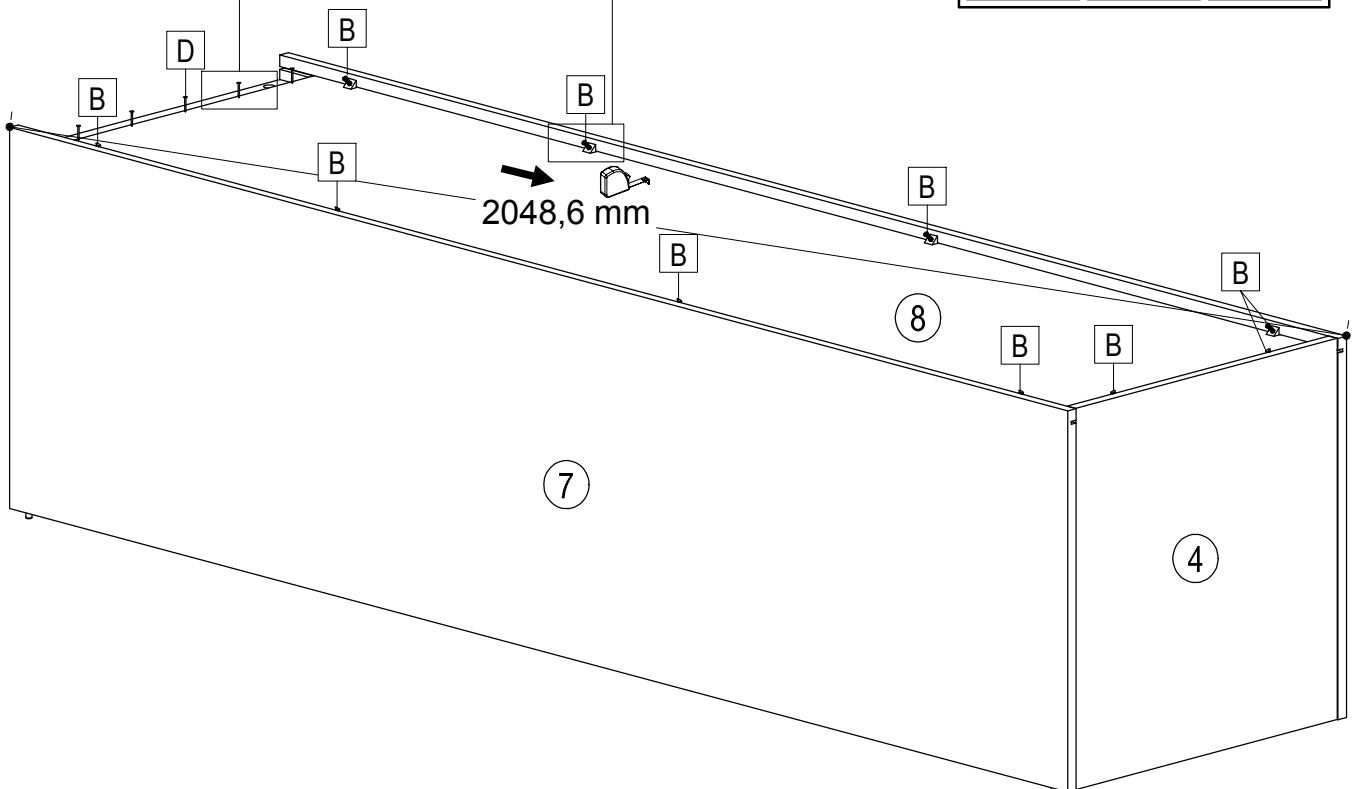

70013,01 	70021,01 	70017,42 			
L	32x	M	32x	N	1x

	120min		PZ2	≤ 0,5 kg	3m	Ø5mm	600 mm	

ID	ID			
08491	②	1981*524*16	1x	1/2
08803	③	490*504*16	1x	2/2
08804	④	490*524*16	1x	2/2
08805	⑤	490*60*16	2x	2/2
08806	⑥	490*504*16	1x	2/2
08494	⑦	1981*524*16	1x	1/2
08807	⑧	1910*506*2,5	1x	1/2
08497	⑨	1910*60*16	1x	1/2
08496	⑩	1910*60*16	1x	1/2
08808	⑪	1616*398*16	1x	1/2

						
A 2x	E 4x	G 4x	H 6x	J 4x	L 12x	M 32x

		
G 22x	J 2x	L 20x

					
C	1x	F	4x	H	6x
		Ø3,5*15			

	
B 10x	D 5x
Ø1,6x20	

		484 mm
K	28x	N 1x