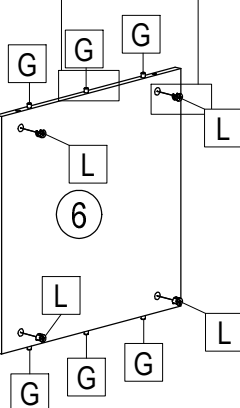

SK NÁVOD NA MONTÁŽ
 CZ MONTÁŽNÍ NÁVOD
 HU SZERELÉSI UTASÍTÁS
 DE MONTAGEANLEITUNG

ALEX-PSK1

	524	mm
	1981	
	540	

70018,01 	50553,00 	32315,00 	21102,00 	35985,00 	35986,00 	27000,00 	22243,00 	30090,00 	34907,00 										
A	2x	B	10x	C	1x	D	25x	E	4x	F	4x	G	26x	H	14x	J	6x	K	28x

70013,01 	70021,01 	70017,42 			
L	32x	M	32x	N	1x

	120min		PZ2	≤ 0,5 kg	3m	Ø5mm	600 mm	

ID	ID			
08491	②	1981*524*16	1x	1/2
08803	③	490*504*16	1x	2/2
08804	④	490*524*16	1x	2/2
08805	⑤	490*60*16	2x	2/2
08806	⑥	490*504*16	1x	2/2
08494	⑦	1981*524*16	1x	1/2
08807	⑧	1910*506*2,5	1x	1/2
08497	⑨	1910*60*16	1x	1/2
08496	⑩	1910*60*16	1x	1/2
08808	⑪	1616*398*16	1x	1/2

						
A 2x	E 4x	G 4x	H 6x	J 4x	L 12x	M 32x

		
G 22x	J 2x	L 20x

					
C	1x	F	4x	H	6x
		Ø3,5*15			

	
B 10x	D 5x
Ø1,6x20	

		484 mm
K	28x	N 1x