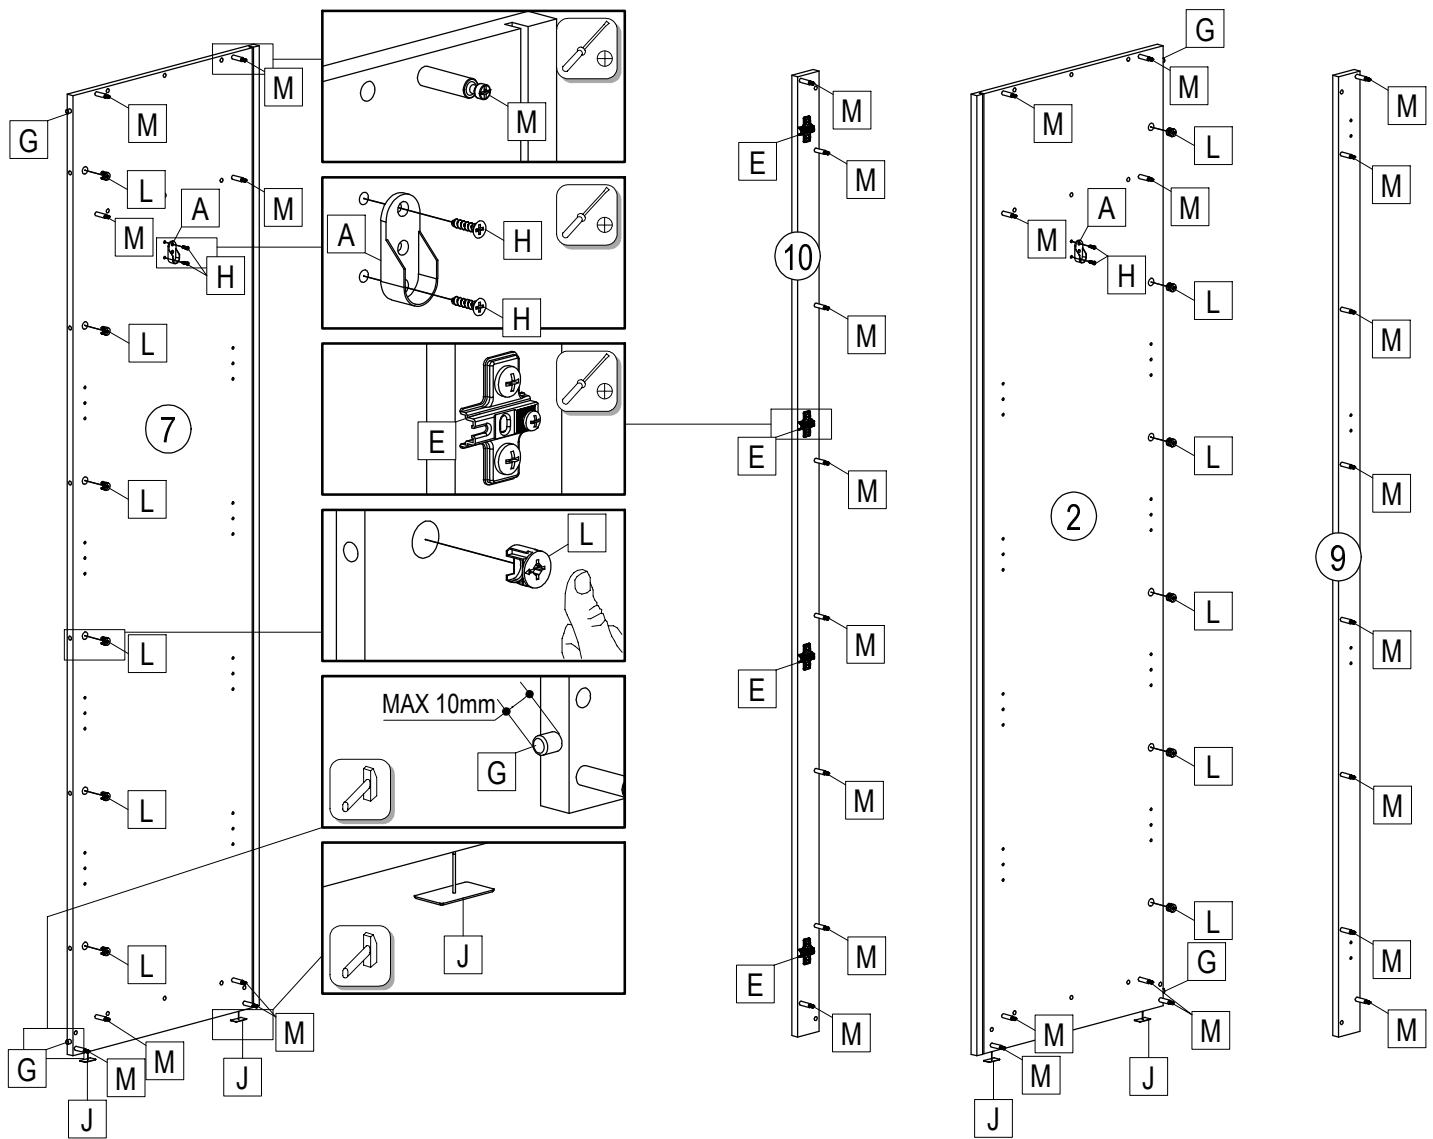

70013,01 	70021,01 	70017,42 			
L	32x	M	32x	N	1x

	120min		PZ2	≤ 0,5 kg	3m	Ø5mm	600 mm	

ID	ID			
08491	②	1981*524*16	1x	1/2
08803	③	490*504*16	1x	2/2
08804	④	490*524*16	1x	2/2
08805	⑤	490*60*16	2x	2/2
08806	⑥	490*504*16	1x	2/2
08494	⑦	1981*524*16	1x	1/2
08807	⑧	1910*506*2,5	1x	1/2
08497	⑨	1910*60*16	1x	1/2
08496	⑩	1910*60*16	1x	1/2
08808	⑪	1616*398*16	1x	1/2

						
A 2x	E 4x	G 4x	H 6x	J 4x	L 12x	M 32x

		
G 22x	J 2x	L 20x

					
C	1x	F	4x	H	6x
		Ø3,5*15			

	
B 10x	D 5x
Ø1,6x20	

		484 mm
K	28x	N 1x