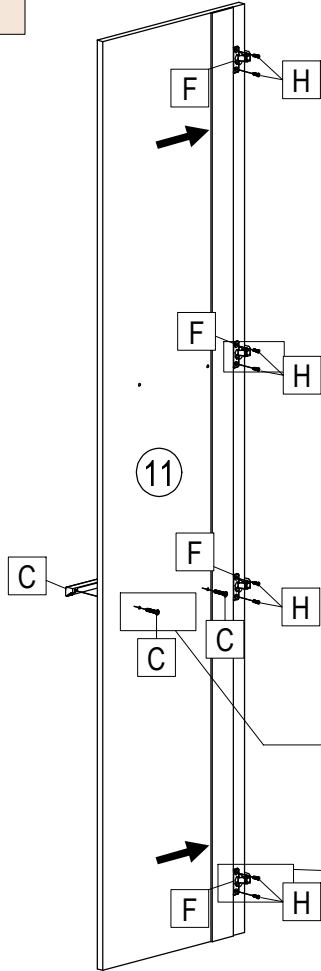

SK NÁVOD NA MONTÁŽ
 CZ MONTÁŽNÍ NÁVOD
 HU SZERELÉSI UTASÍTÁS
 DE MONTAGEANLEITUNG

ALEX-PSK1

	524	mm
	1981	
	540	

70018,01 	50553,00 	32315,00 	21102,00 	35985,00 	35986,00 	27000,00 	22243,00 	30090,00 	34907,00 										
A	2x	B	10x	C	1x	D	25x	E	4x	F	4x	G	26x	H	14x	J	6x	K	28x

70013,01 	70021,01 	70017,42 			
L	32x	M	32x	N	1x

	120min		PZ2	≤ 0,5 kg	3m	Ø5mm	600 mm	

ID	ID			
08491	②	1981*524*16	1x	1/2
08803	③	490*504*16	1x	2/2
08804	④	490*524*16	1x	2/2
08805	⑤	490*60*16	2x	2/2
08806	⑥	490*504*16	1x	2/2
08494	⑦	1981*524*16	1x	1/2
08807	⑧	1910*506*2,5	1x	1/2
08497	⑨	1910*60*16	1x	1/2
08496	⑩	1910*60*16	1x	1/2
08808	⑪	1616*398*16	1x	1/2

						
A 2x	E 4x	G 4x	H 6x	J 4x	L 12x	M 32x

		
G 22x	J 2x	L 20x

					
C	1x	F	4x	H	6x
		Ø3,5*15			

	
B 10x	D 5x
Ø1,6x20	

		484 mm
K	28x	N 1x