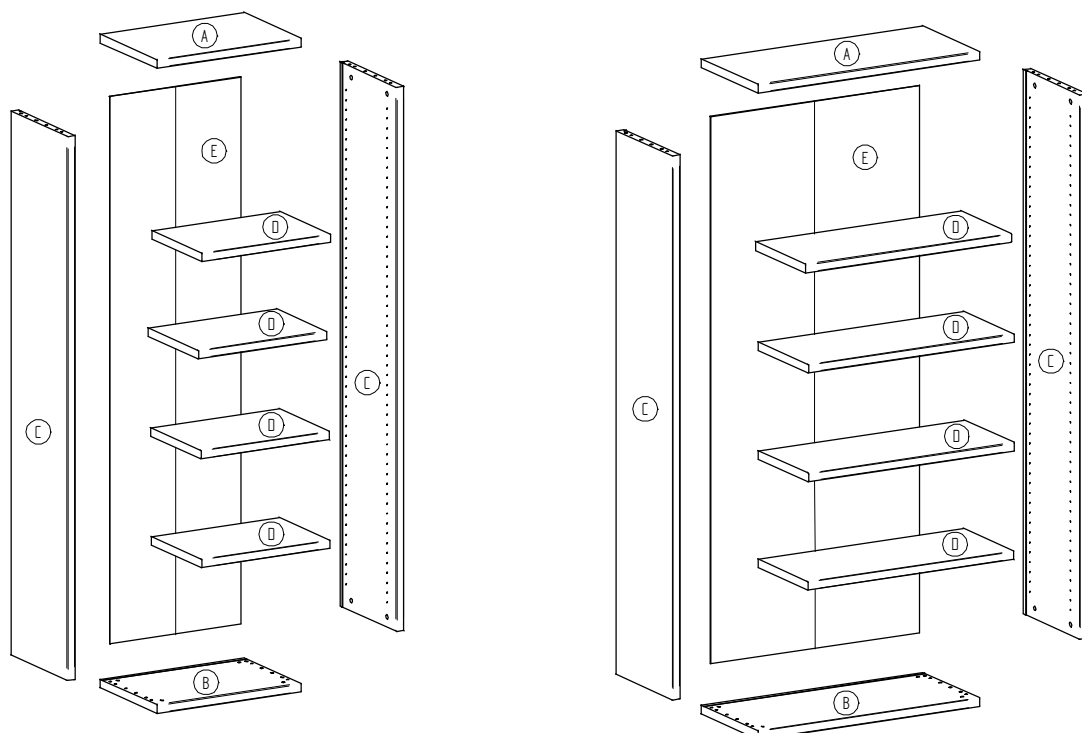

SERVISKARTE / SERVISNÁ KARTA