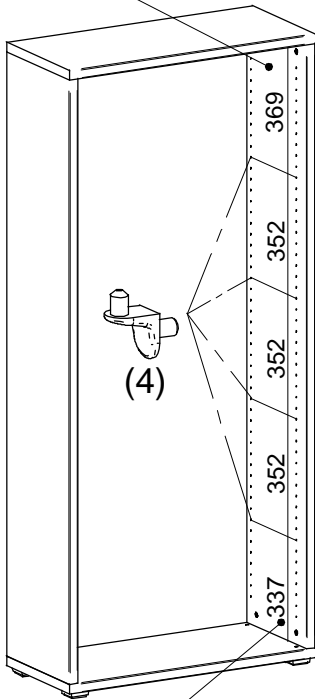

## POINT Plus

Type/Typ **53,83**  
MN 144/53

<b>1</b>		ø15 x8
<b>2</b>		ø8 x8
<b>3</b>		ø10x40 x16
<b>4</b>		x16
<b>5</b>		x14
<b>6</b>		ø4x50 x16
<b>7</b>		x4
<b>8</b>		x4
<b>9</b>	 A	x8
	 B	x4

# 1

2

3

zudrehen / zatiahnut

(5)

(5)

RECTIFICATION

(9)A

(4)

(9)A

D

D

(8)

P1 S 5X / POINT S 5X / POINT PLUS S 5X

P1 S 8X / POINT S 8X / POINT PLUS S 8X

	OBERSCHUBKASTEN	AA O 	x2 N	x4	X	S 5X-x4 S 8X-6x
	UNTERSCHUBKASTEN				Ø6.3x11 x8 P ØM4x10 x4 KE x4 AC M4x25 x4 F x1 Y	S 5X-x4 S 8X-6x