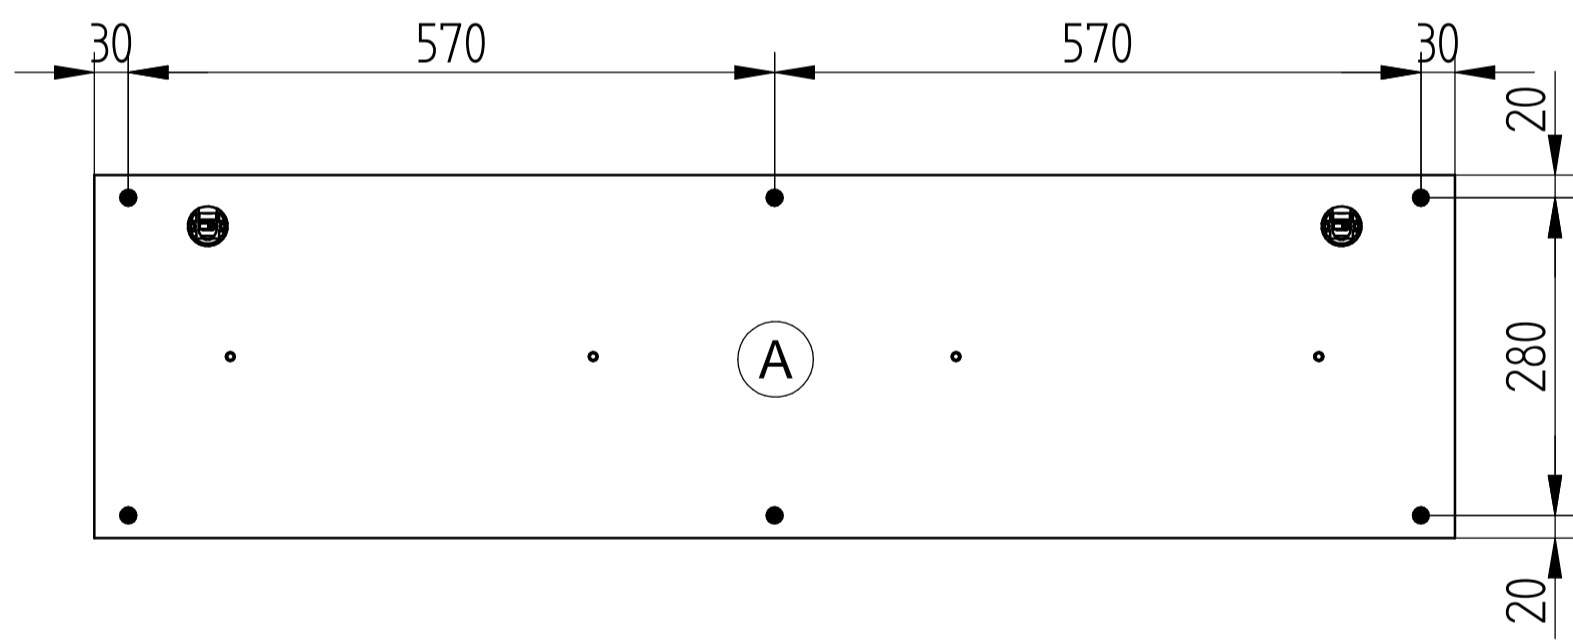

CITY 41,42,43

1

ø8x35
Type 41 x3
Type 42 x4
Type 43 x3

2

ø7x50
Type 41 x4
Type 42 x6
Type 43 x4

3

ø5x50
Type 41 x2
Type 42 x3
Type 43 x2

4

ø3,5x15
Type 41 x6
Type 42 x6
Type 43 x6

5

ø12
Type 41 x6
Type 42 x6
Type 43 x6

1

2

3

4

Typ 41

Typ 42

Typ 43

6

<p>I.</p> <p>$\varnothing 10$</p> <p>$h > 60\text{mm}$</p>	<p>II.</p> <p>(*?)</p>
<p>III.</p> <p>(3)</p>	<p>IV.</p> <p>max. 5mm</p>

*Befestigungsdübel ist kein Bestandteil der Verpackung. Es ist nötig, einen geeigneten Dübel zu wählen, je nach der Tragfähigkeit und Zusammensetzung der Mauer, an die Schränke gehängt werden. Falls Sie sich nicht sicher sind, welcher Typ von Dübel Sie brauchen, nehmen Sie Kontakt mit dem nächsten Fachhandel auf.