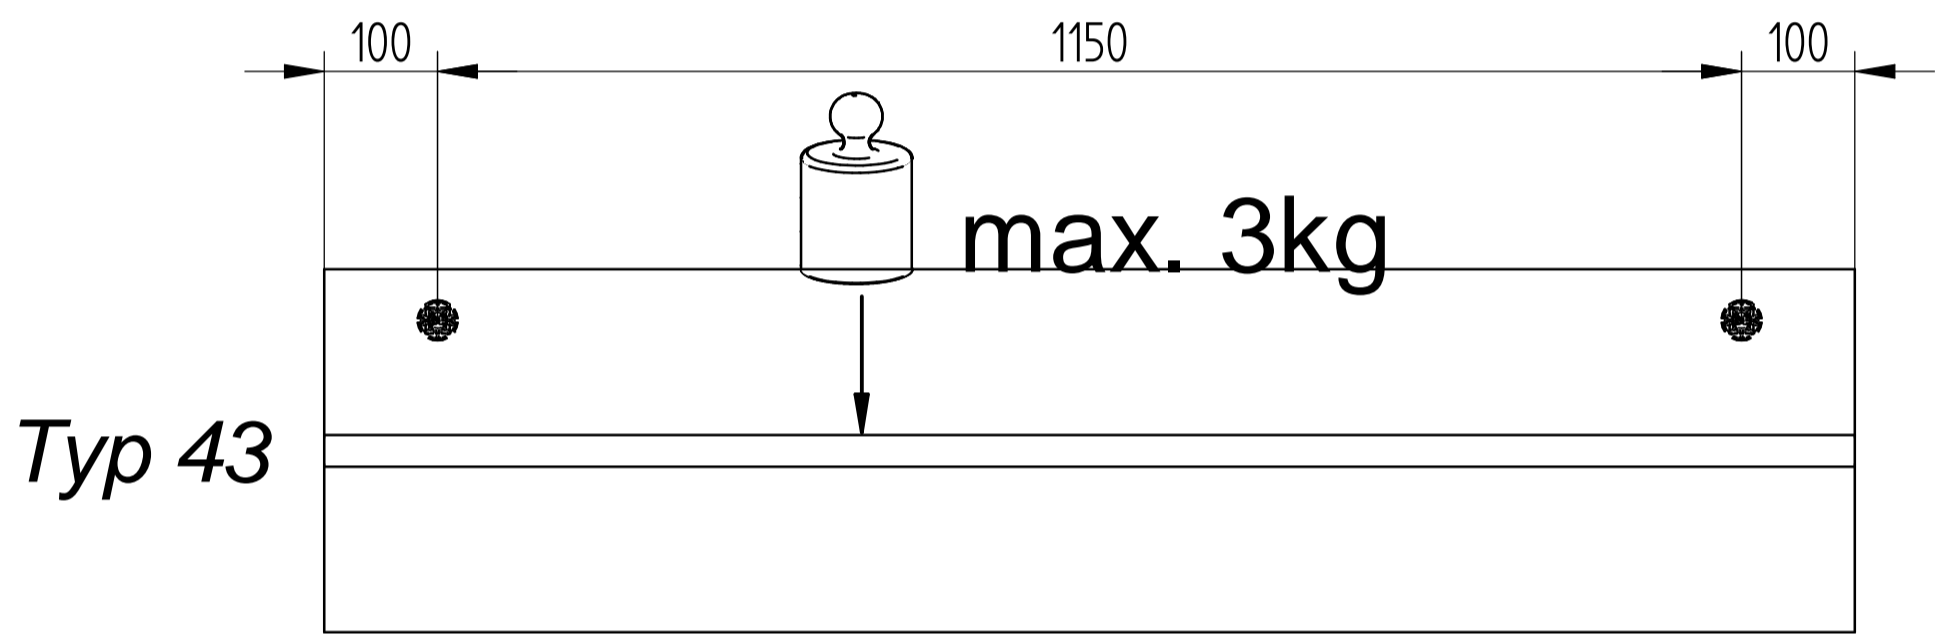

ø3,5x15
Type 41 x6
Type 42 x6
Type 43 x6

5

ø12
Type 41 x6
Type 42 x6
Type 43 x6

1

2

3

4

Typ 41

Typ 42

Typ 43

6

<p>I.</p> <p>$\varnothing 10$</p> <p>$h > 60\text{mm}$</p>	<p>II.</p> <p>(*?)</p>
<p>III.</p> <p>(3)</p>	<p>IV.</p> <p>max. 5mm</p>

*Befestigungsdübel ist kein Bestandteil der Verpackung. Es ist nötig, einen geeigneten Dübel zu wählen, je nach der Tragfähigkeit und Zusammensetzung der Mauer, an die Schränke gehängt werden. Falls Sie sich nicht sicher sind, welcher Typ von Dübel Sie brauchen, nehmen Sie Kontakt mit dem nächsten Fachhandel auf.