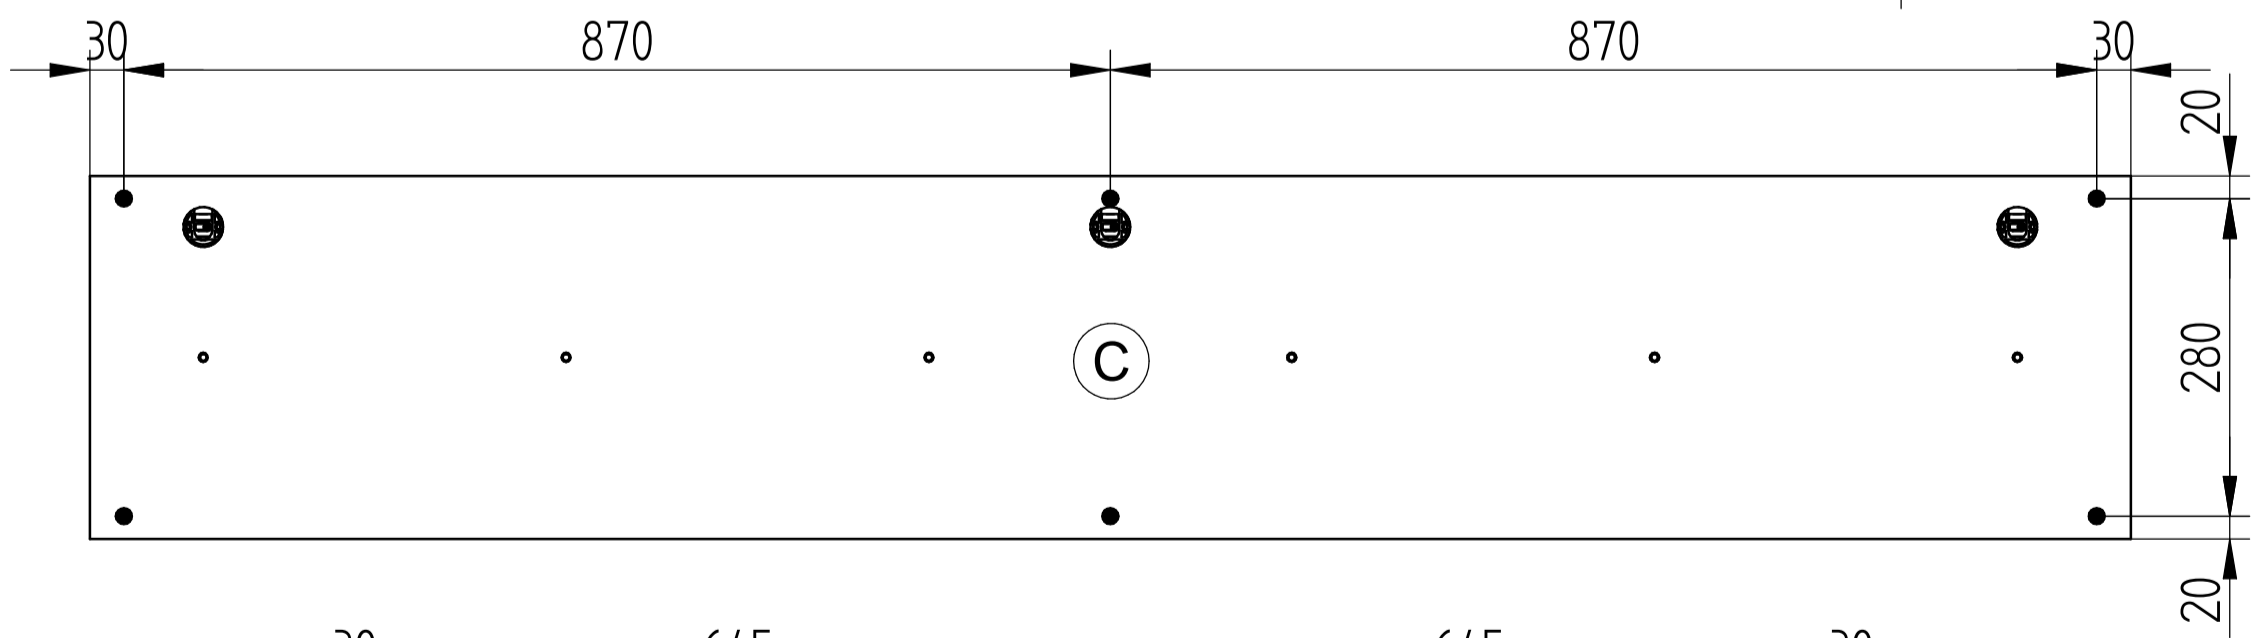

ø3,5x15
Type 41 x6
Type 42 x6
Type 43 x6

5

ø12
Type 41 x6
Type 42 x6
Type 43 x6

1

2

3

4

Typ 41

Typ 42

Typ 43

6

<p>I.</p> <p>$\varnothing 10$</p> <p>$h > 60\text{mm}$</p>	<p>II.</p> <p>(*?)</p>
<p>III.</p> <p>(3)</p>	<p>IV.</p> <p>max. 5mm</p>

*Befestigungsdübel ist kein Bestandteil der Verpackung. Es ist nötig, einen geeigneten Dübel zu wählen, je nach der Tragfähigkeit und Zusammensetzung der Mauer, an die Schränke gehängt werden. Falls Sie sich nicht sicher sind, welcher Typ von Dübel Sie brauchen, nehmen Sie Kontakt mit dem nächsten Fachhandel auf.