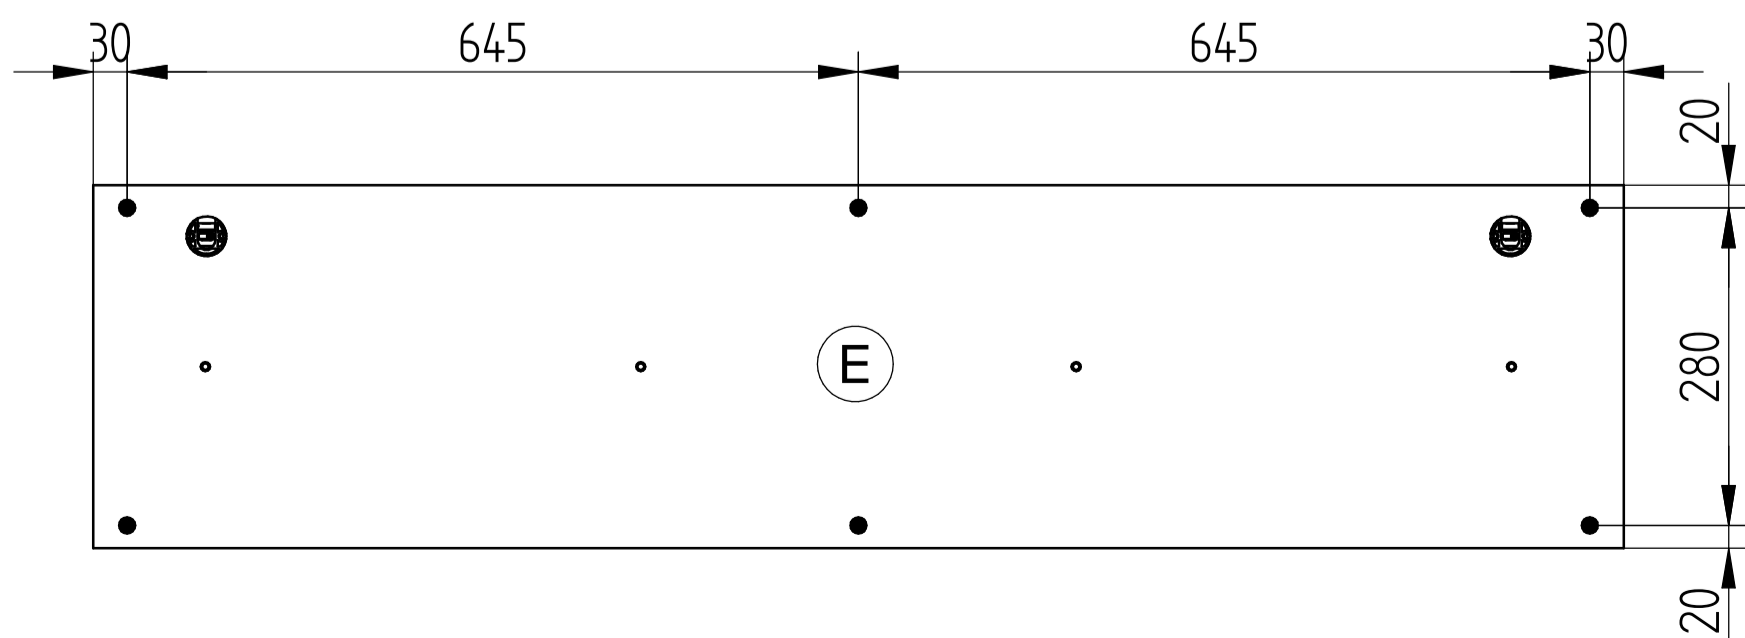

CITY 41,42,43

1

ø8x35
Type 41 x3
Type 42 x4
Type 43 x3

2

ø7x50
Type 41 x4
Type 42 x6
Type 43 x4

3

ø5x50
Type 41 x2
Type 42 x3
Type 43 x2

4

ø3,5x15
Type 41 x6
Type 42 x6
Type 43 x6

5

ø12
Type 41 x6
Type 42 x6
Type 43 x6

1

2

3

4

Typ 41

Typ 42

Typ 43

6

<p>I.</p> <p>$\varnothing 10$</p> <p>$h > 60\text{mm}$</p>	<p>II.</p> <p>(*?)</p>
<p>III.</p> <p>(3)</p>	<p>IV.</p> <p>max. 5mm</p>

*Befestigungsdübel ist kein Bestandteil der Verpackung. Es ist nötig, einen geeigneten Dübel zu wählen, je nach der Tragfähigkeit und Zusammensetzung der Mauer, an die Schränke gehängt werden. Falls Sie sich nicht sicher sind, welcher Typ von Dübel Sie brauchen, nehmen Sie Kontakt mit dem nächsten Fachhandel auf.