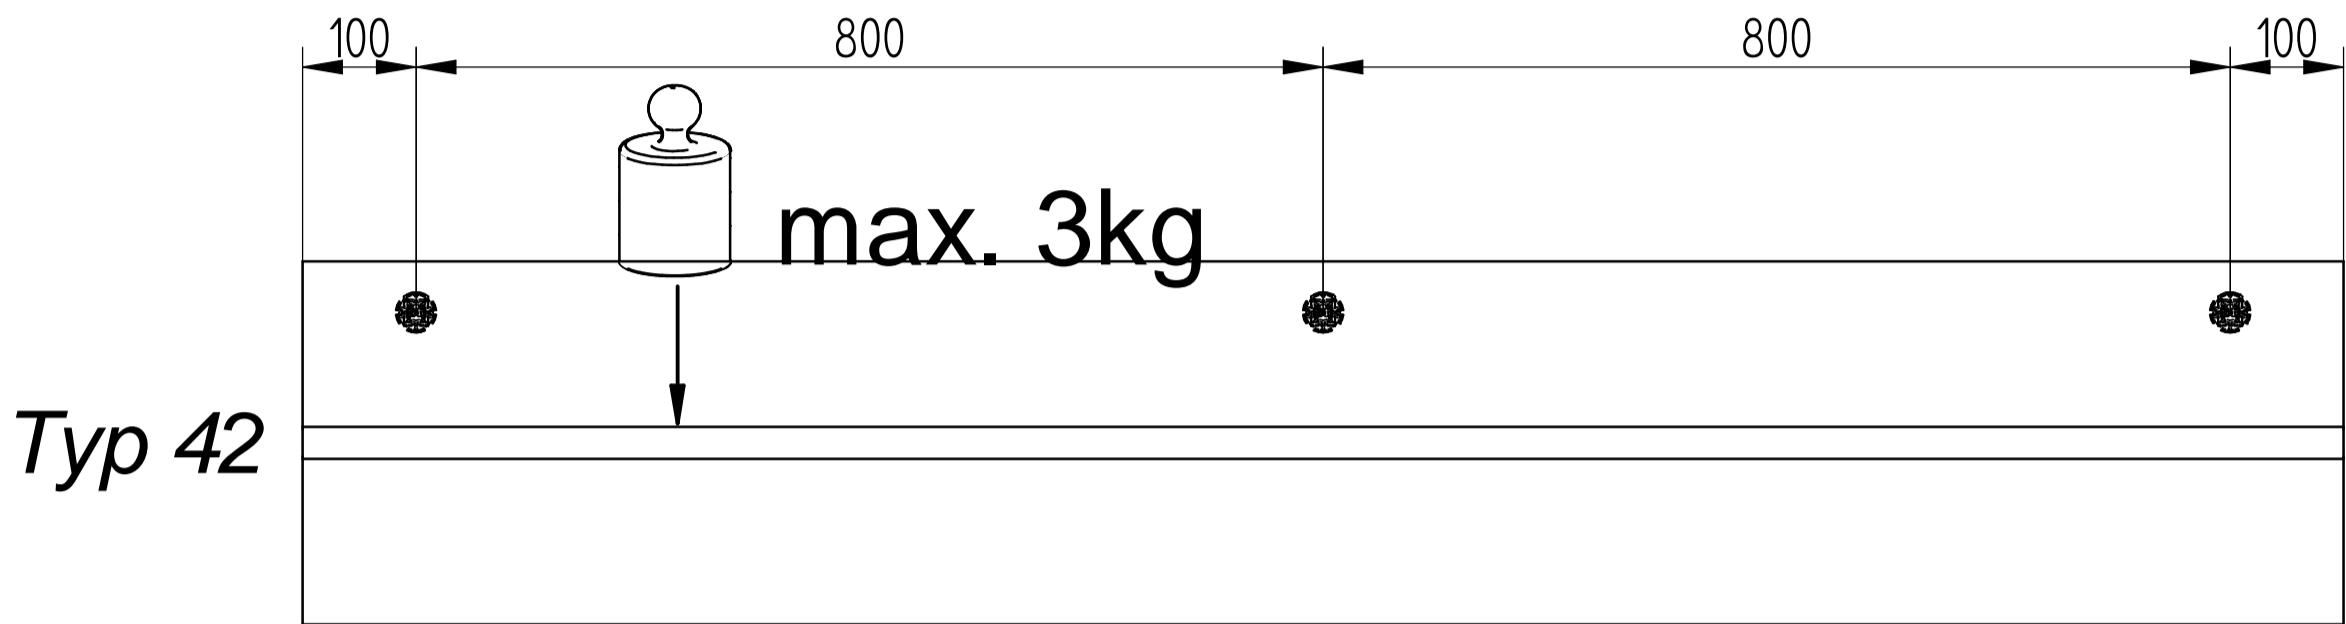

ø3,5x15
Type 41 x6
Type 42 x6
Type 43 x6

5

ø12
Type 41 x6
Type 42 x6
Type 43 x6

1

2

3

4

Typ 41

Typ 42

Typ 43

6

<p>I.</p> <p>$\varnothing 10$</p> <p>$h > 60\text{mm}$</p>	<p>II.</p> <p>(*?)</p>
<p>III.</p> <p>(3)</p>	<p>IV.</p> <p>max. 5mm</p>

*Befestigungsdübel ist kein Bestandteil der Verpackung. Es ist nötig, einen geeigneten Dübel zu wählen, je nach der Tragfähigkeit und Zusammensetzung der Mauer, an die Schränke gehängt werden. Falls Sie sich nicht sicher sind, welcher Typ von Dübel Sie brauchen, nehmen Sie Kontakt mit dem nächsten Fachhandel auf.