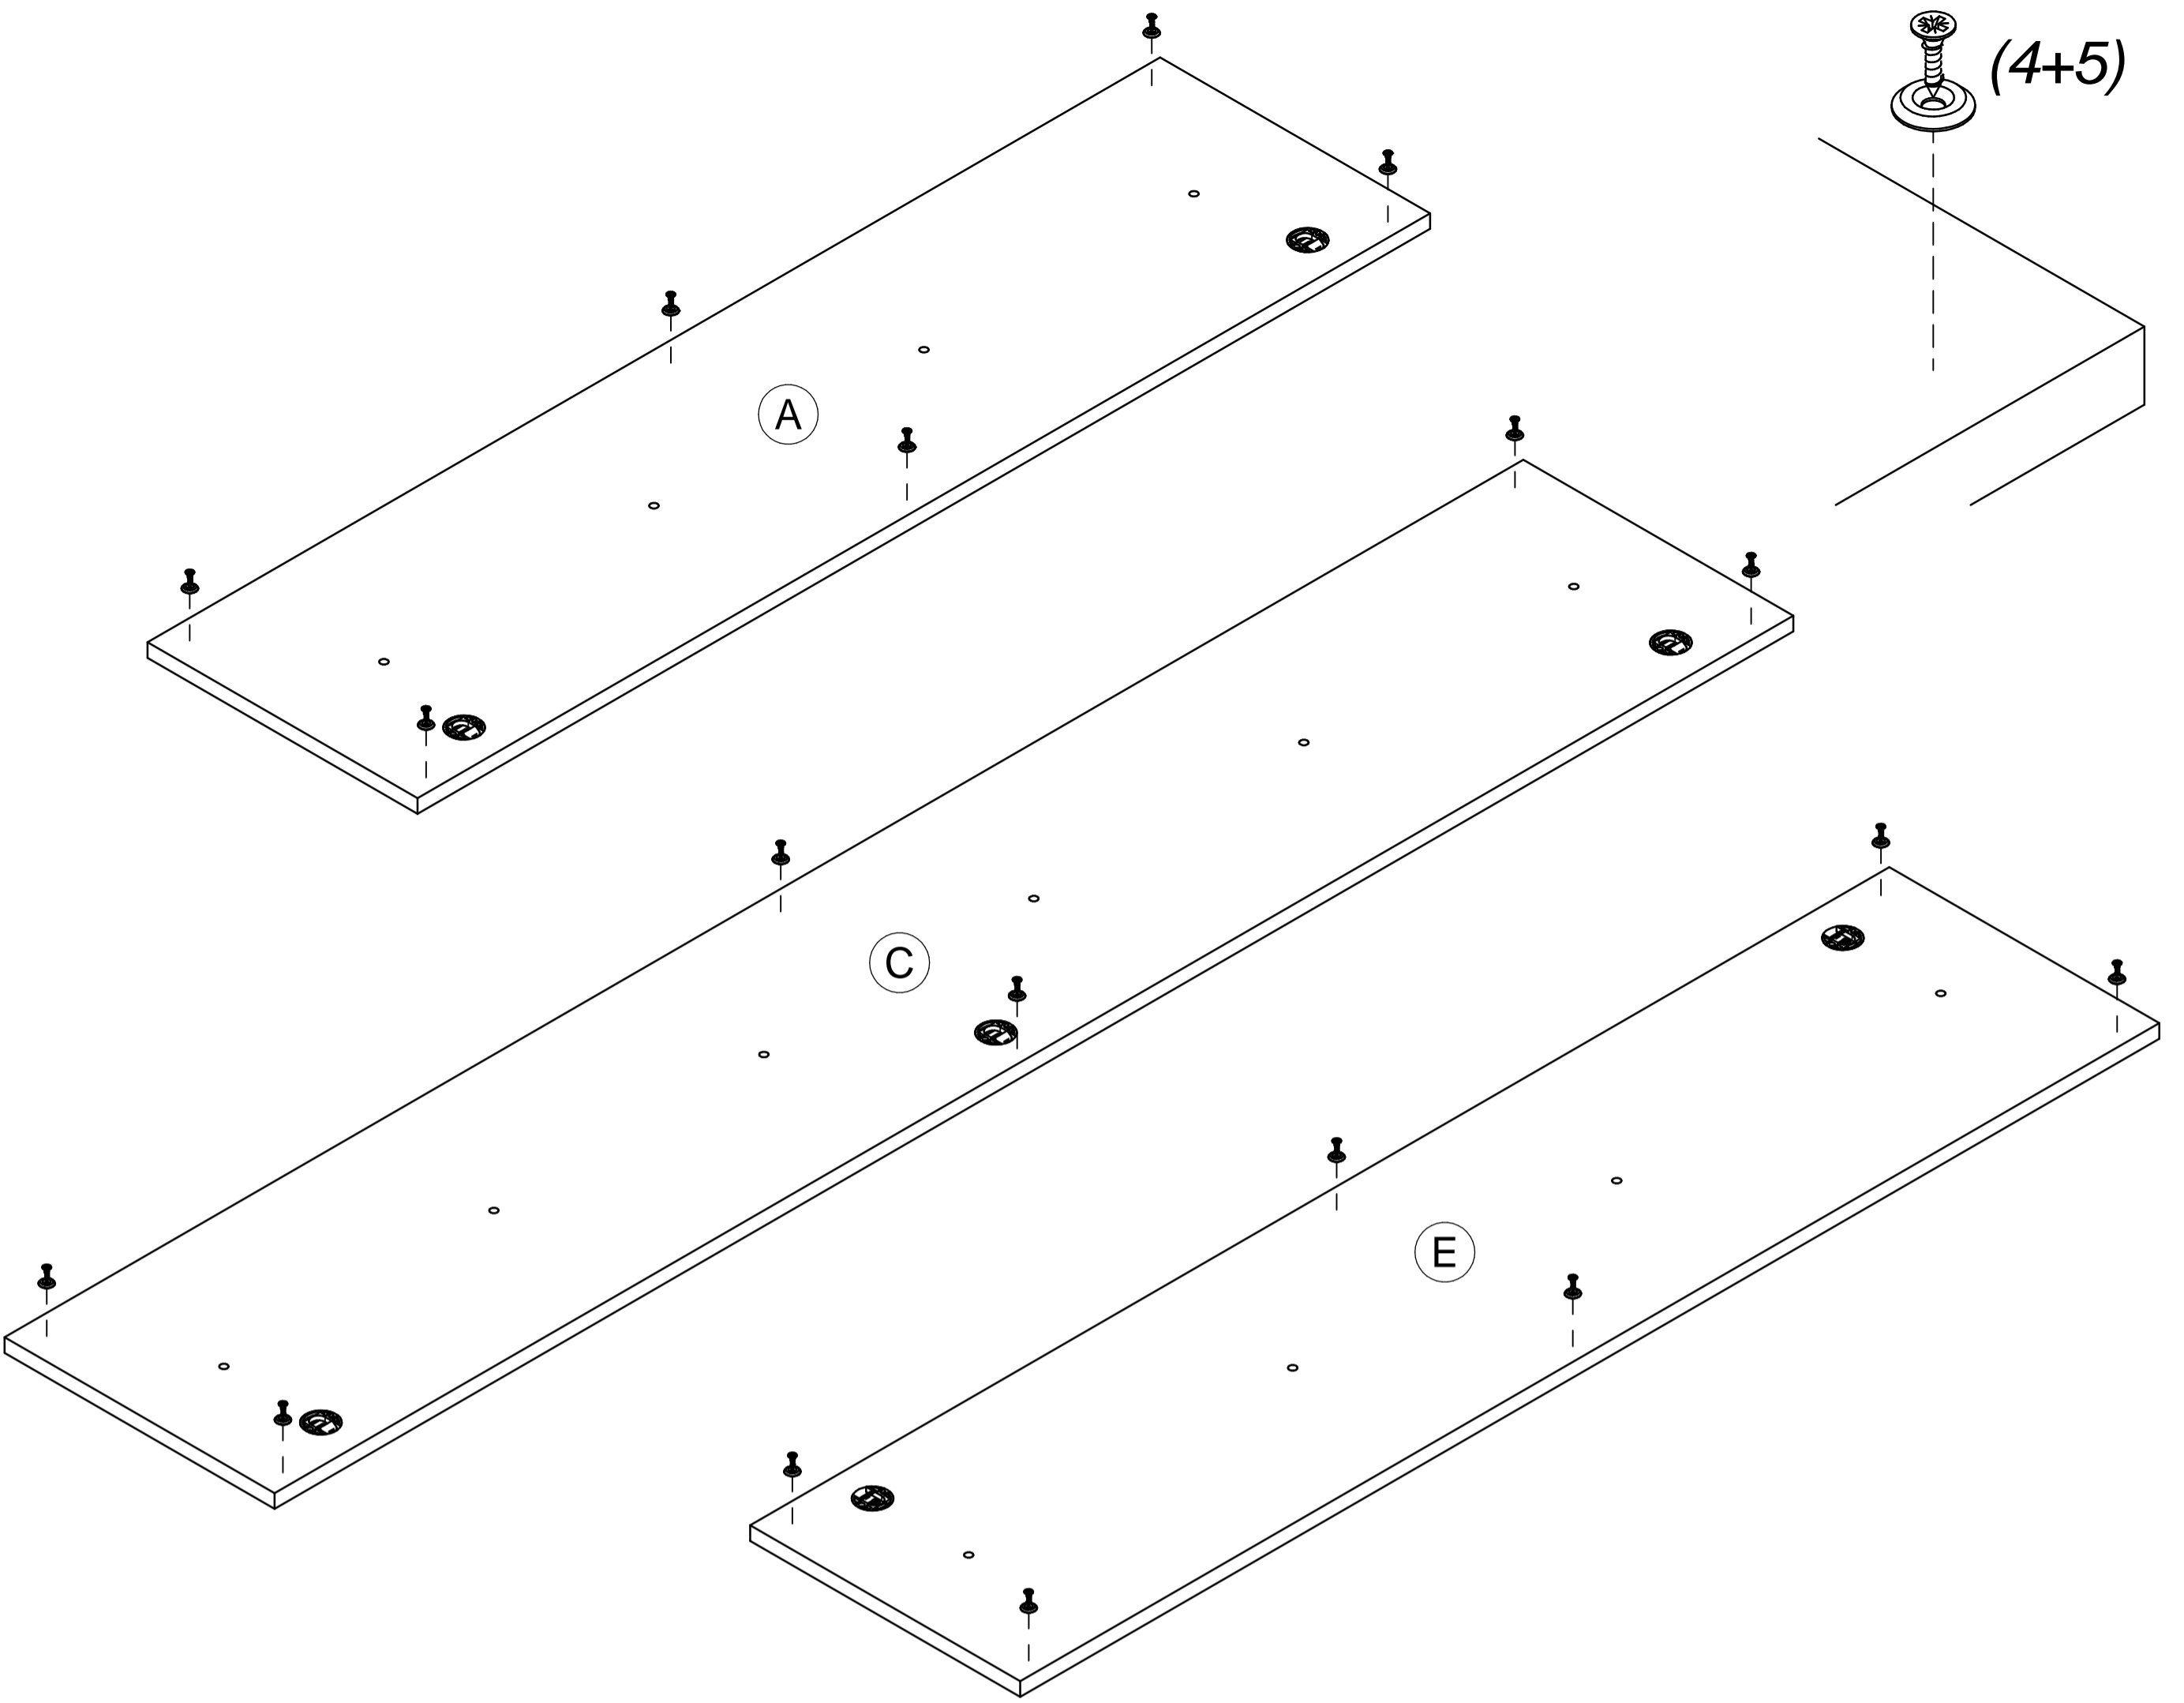

CITY 41,42,43

1

ø8x35
Type 41 x3
Type 42 x4
Type 43 x3

2

ø7x50
Type 41 x4
Type 42 x6
Type 43 x4

3

ø5x50
Type 41 x2
Type 42 x3
Type 43 x2

4

ø3,5x15
Type 41 x6
Type 42 x6
Type 43 x6

5

ø12
Type 41 x6
Type 42 x6
Type 43 x6

1

2

3

4

Typ 41

Typ 42

Typ 43

6

<p>I.</p> <p>$\varnothing 10$</p> <p>$h > 60\text{mm}$</p>	<p>II.</p> <p>(*?)</p>
<p>III.</p> <p>(3)</p>	<p>IV.</p> <p>max. 5mm</p>

*Befestigungsdübel ist kein Bestandteil der Verpackung. Es ist nötig, einen geeigneten Dübel zu wählen, je nach der Tragfähigkeit und Zusammensetzung der Mauer, an die Schränke gehängt werden. Falls Sie sich nicht sicher sind, welcher Typ von Dübel Sie brauchen, nehmen Sie Kontakt mit dem nächsten Fachhandel auf.