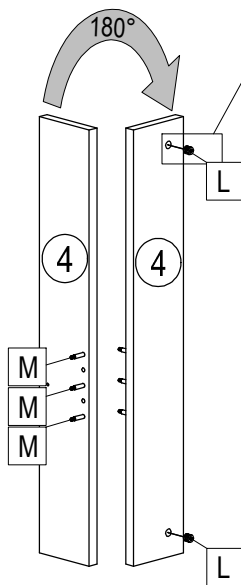

SK NÁVOD NA MONTÁŽ
 CZ MONTÁŽNÍ NÁVOD
 HU SZERELÉSI UTASÍTÁS
 DE MONTAGEANLEITUNG

ALEX-POS180

	1854	mm
	900	
	2044	

22300,00 Ø7x50	22205,02 Ø5x16	31106,00 	9295,00 	22244,01 Ø3,5*16	30130,00 	27001,00 Ø8*40	27000,00 Ø8*30	30090,00 	34907,00
A 52x	B 36x	C 4x	D 10x	E 32x	F 16x	G 12x	H 40x	J 8x	K 16x

70013,01 	70021,01 	70022,02
L 58x	M 42x	N 8x

	180min		PZ2	≤ 0,5 kg	3m	4
--	--------	--	-----	----------	----	---

ID	ID			
08615	2	1574*900*22	1x	1/5
08616	3	900*140*22	1x	1/5
08617	4	900*140*22	1x	1/5
08618	5	1574*476*22	1x	1/5
08619	6	476*140*22	1x	1/5
08620	7	476*140*22	1x	1/5
08621	8	2000*334*22	1x	2/5
08622	9	2000*200*22	2x	2/5
08623	10	990*882*16	4x	3/5
08624	11	865*190*16	4x	4/5
08626	12	988*191*16	4x	4/5
08625	13	865*190*16	4x	4/5
08627	14	996*230*16	4x	4/5
				5/5

			
G 12x	J 6x	L 16x	M 18x

							
B 20x	D 10x	E 32x	F 16x	H 40x	J 2x	L 42x	M 24x

	$\varnothing 5 \times 16$	
B	16x	C
		4x

			
	Ø7x50		
A	16x	K	16x