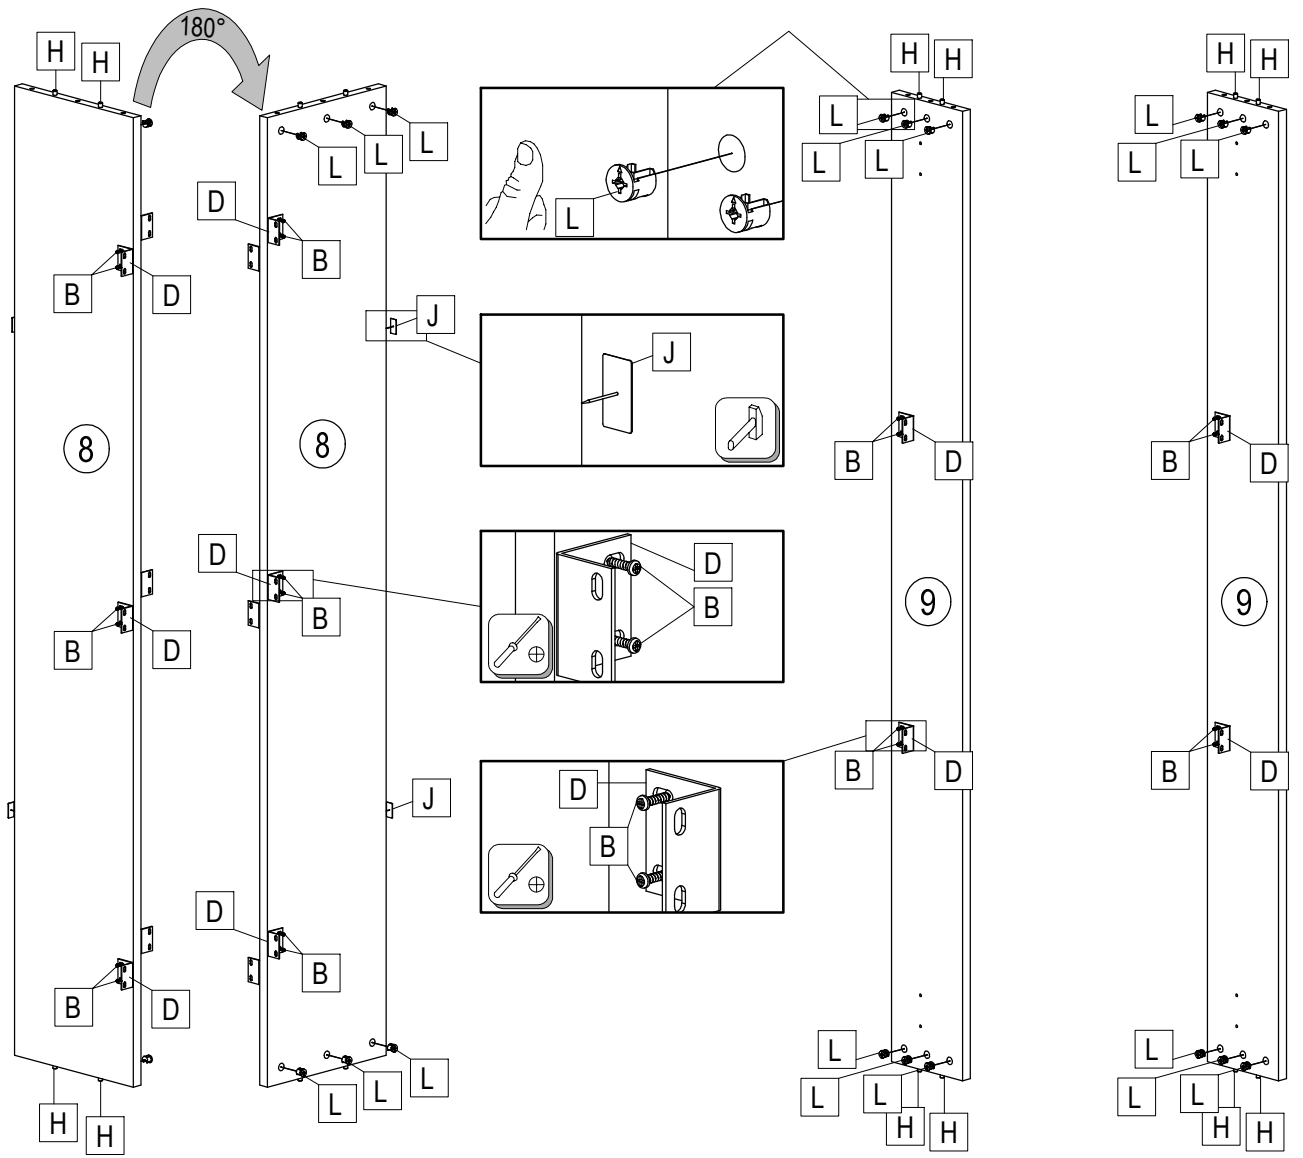

SK NÁVOD NA MONTÁŽ
 CZ MONTÁŽNÍ NÁVOD
 HU SZERELÉSI UTASÍTÁS
 DE MONTAGEANLEITUNG

ALEX-POS180

	1854	mm
	900	
	2044	

22300,00 Ø7x50	22205,02 Ø5x16	31106,00 	9295,00 	22244,01 Ø3,5*16	30130,00 	27001,00 Ø8*40	27000,00 Ø8*30	30090,00 	34907,00
A 52x	B 36x	C 4x	D 10x	E 32x	F 16x	G 12x	H 40x	J 8x	K 16x

70013,01 	70021,01 	70022,02
L 58x	M 42x	N 8x

	180min		PZ2	≤ 0,5 kg	3m	4
--	--------	--	-----	----------	----	---

ID	ID			
08615	2	1574*900*22	1x	1/5
08616	3	900*140*22	1x	1/5
08617	4	900*140*22	1x	1/5
08618	5	1574*476*22	1x	1/5
08619	6	476*140*22	1x	1/5
08620	7	476*140*22	1x	1/5
08621	8	2000*334*22	1x	2/5
08622	9	2000*200*22	2x	2/5
08623	10	990*882*16	4x	3/5
08624	11	865*190*16	4x	4/5
08626	12	988*191*16	4x	4/5
08625	13	865*190*16	4x	4/5
08627	14	996*230*16	4x	4/5
				5/5

			
G 12x	J 6x	L 16x	M 18x

							
B 20x	D 10x	E 32x	F 16x	H 40x	J 2x	L 42x	M 24x

	$\varnothing 5 \times 16$	
B	16x	C
		4x

			
	Ø7x50		
A	16x	K	16x