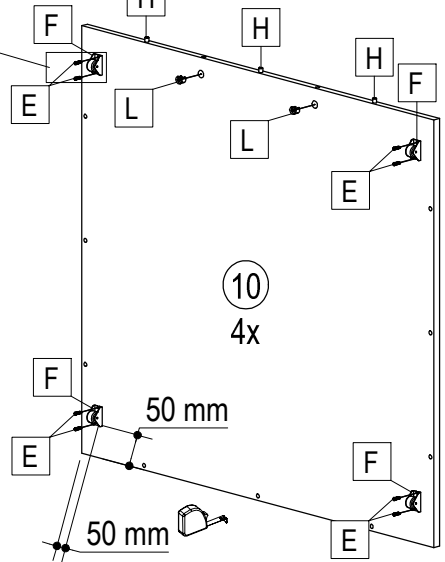

SK NÁVOD NA MONTÁŽ
 CZ MONTÁŽNÍ NÁVOD
 HU SZERELÉSI UTASÍTÁS
 DE MONTAGEANLEITUNG

ALEX-POS180

	1854	mm
	900	
	2044	

22300,00 Ø7x50	22205,02 Ø5x16	31106,00 	9295,00 	22244,01 Ø3,5*16	30130,00 	27001,00 Ø8*40	27000,00 Ø8*30	30090,00 	34907,00
A 52x	B 36x	C 4x	D 10x	E 32x	F 16x	G 12x	H 40x	J 8x	K 16x

70013,01 	70021,01 	70022,02
L 58x	M 42x	N 8x

	180min		PZ2	≤ 0,5 kg	3m	4
--	--------	--	-----	----------	----	---

ID	ID			
08615	2	1574*900*22	1x	1/5
08616	3	900*140*22	1x	1/5
08617	4	900*140*22	1x	1/5
08618	5	1574*476*22	1x	1/5
08619	6	476*140*22	1x	1/5
08620	7	476*140*22	1x	1/5
08621	8	2000*334*22	1x	2/5
08622	9	2000*200*22	2x	2/5
08623	10	990*882*16	4x	3/5
08624	11	865*190*16	4x	4/5
08626	12	988*191*16	4x	4/5
08625	13	865*190*16	4x	4/5
08627	14	996*230*16	4x	4/5
				5/5

			
G 12x	J 6x	L 16x	M 18x

							
B 20x	D 10x	E 32x	F 16x	H 40x	J 2x	L 42x	M 24x

	$\varnothing 5 \times 16$	
B	16x	C
		4x

			
	Ø7x50		
A	16x	K	16x