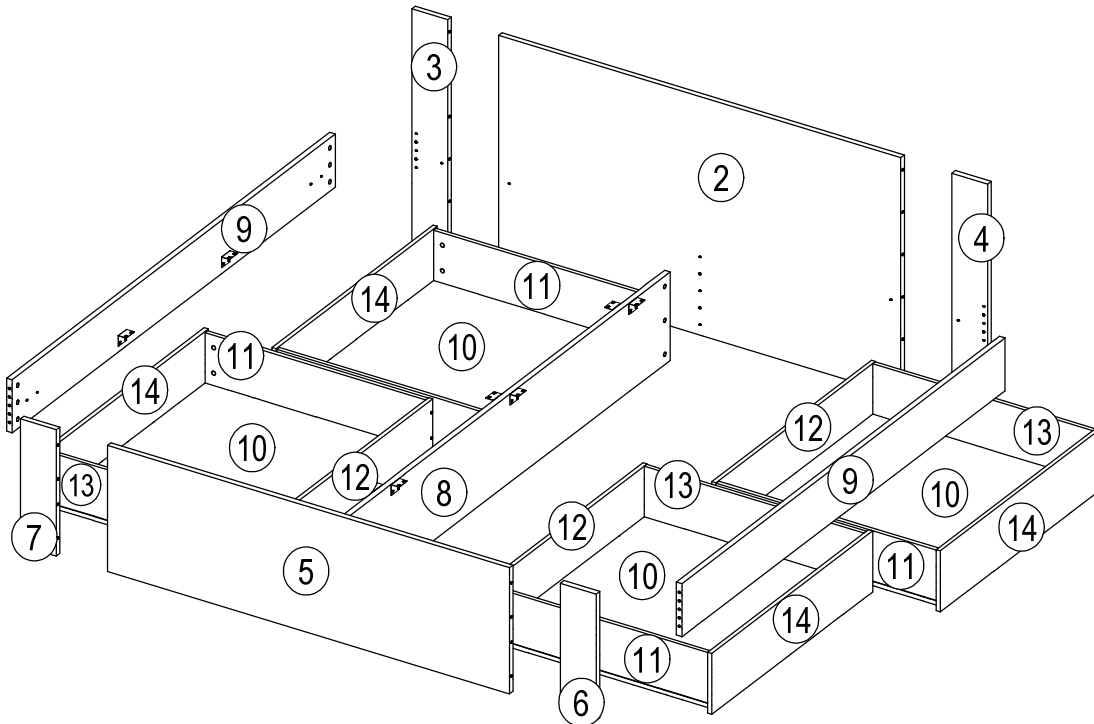

SK NÁVOD NA MONTÁŽ
 CZ MONTÁŽNÍ NÁVOD
 HU SZERELÉSI UTASÍTÁS
 DE MONTAGEANLEITUNG

ALEX-POS180

	1854	mm
	900	
	2044	

22300,00 Ø7x50	22205,02 Ø5x16	31106,00 	9295,00 	22244,01 Ø3,5*16	30130,00 	27001,00 Ø8*40	27000,00 Ø8*30	30090,00 	34907,00
A 52x	B 36x	C 4x	D 10x	E 32x	F 16x	G 12x	H 40x	J 8x	K 16x

70013,01 	70021,01 	70022,02
L 58x	M 42x	N 8x

	180min		PZ2	≤ 0,5 kg	3m	4
--	--------	--	-----	----------	----	---

ID	ID			
08615	2	1574*900*22	1x	1/5
08616	3	900*140*22	1x	1/5
08617	4	900*140*22	1x	1/5
08618	5	1574*476*22	1x	1/5
08619	6	476*140*22	1x	1/5
08620	7	476*140*22	1x	1/5
08621	8	2000*334*22	1x	2/5
08622	9	2000*200*22	2x	2/5
08623	10	990*882*16	4x	3/5
08624	11	865*190*16	4x	4/5
08626	12	988*191*16	4x	4/5
08625	13	865*190*16	4x	4/5
08627	14	996*230*16	4x	4/5
				5/5

			
G 12x	J 6x	L 16x	M 18x

							
B 20x	D 10x	E 32x	F 16x	H 40x	J 2x	L 42x	M 24x

	$\varnothing 5 \times 16$	
B	16x	C
		4x

			
	Ø7x50		
A	16x	K	16x