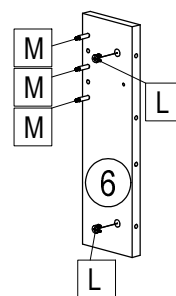

SK NÁVOD NA MONTÁŽ
 CZ MONTÁŽNÍ NÁVOD
 HU SZERELÉSI UTASÍTÁS
 DE MONTAGEANLEITUNG

ALEX-POS180

	1854	mm
	900	
	2044	

22300,00 Ø7x50	22205,02 Ø5x16	31106,00 	9295,00 	22244,01 Ø3,5*16	30130,00 	27001,00 Ø8*40	27000,00 Ø8*30	30090,00 	34907,00
A 52x	B 36x	C 4x	D 10x	E 32x	F 16x	G 12x	H 40x	J 8x	K 16x

70013,01 	70021,01 	70022,02
L 58x	M 42x	N 8x

	180min		PZ2	≤ 0,5 kg	3m	4
--	--------	--	-----	----------	----	---

ID	ID			
08615	2	1574*900*22	1x	1/5
08616	3	900*140*22	1x	1/5
08617	4	900*140*22	1x	1/5
08618	5	1574*476*22	1x	1/5
08619	6	476*140*22	1x	1/5
08620	7	476*140*22	1x	1/5
08621	8	2000*334*22	1x	2/5
08622	9	2000*200*22	2x	2/5
08623	10	990*882*16	4x	3/5
08624	11	865*190*16	4x	4/5
08626	12	988*191*16	4x	4/5
08625	13	865*190*16	4x	4/5
08627	14	996*230*16	4x	4/5
				5/5

			
G 12x	J 6x	L 16x	M 18x

							
B 20x	D 10x	E 32x	F 16x	H 40x	J 2x	L 42x	M 24x

	$\varnothing 5 \times 16$	
B	16x	C
		4x

			
	Ø7x50		
A	16x	K	16x