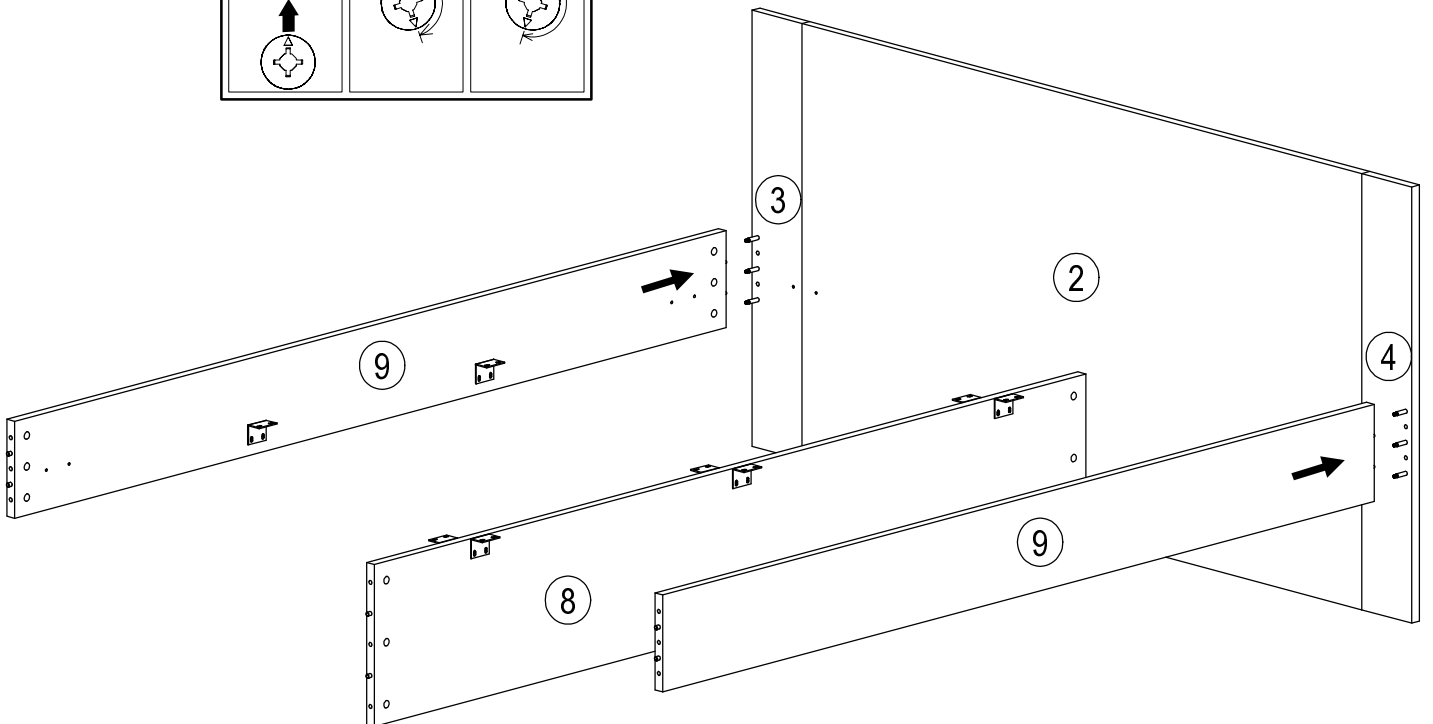

SK NÁVOD NA MONTÁŽ
 CZ MONTÁŽNÍ NÁVOD
 HU SZERELÉSI UTASÍTÁS
 DE MONTAGEANLEITUNG

ALEX-POS180

	1854	mm
	900	
	2044	

22300,00 Ø7x50	22205,02 Ø5x16	31106,00 	9295,00 	22244,01 Ø3,5*16	30130,00 	27001,00 Ø8*40	27000,00 Ø8*30	30090,00 	34907,00
A 52x	B 36x	C 4x	D 10x	E 32x	F 16x	G 12x	H 40x	J 8x	K 16x

70013,01 	70021,01 	70022,02
L 58x	M 42x	N 8x

	180min		PZ2	≤ 0,5 kg	3m	4
--	--------	--	-----	----------	----	---

ID	ID			
08615	2	1574*900*22	1x	1/5
08616	3	900*140*22	1x	1/5
08617	4	900*140*22	1x	1/5
08618	5	1574*476*22	1x	1/5
08619	6	476*140*22	1x	1/5
08620	7	476*140*22	1x	1/5
08621	8	2000*334*22	1x	2/5
08622	9	2000*200*22	2x	2/5
08623	10	990*882*16	4x	3/5
08624	11	865*190*16	4x	4/5
08626	12	988*191*16	4x	4/5
08625	13	865*190*16	4x	4/5
08627	14	996*230*16	4x	4/5
				5/5

			
G 12x	J 6x	L 16x	M 18x

							
B 20x	D 10x	E 32x	F 16x	H 40x	J 2x	L 42x	M 24x

	$\varnothing 5 \times 16$	
B	16x	C
		4x

			
	Ø7x50		
A	16x	K	16x