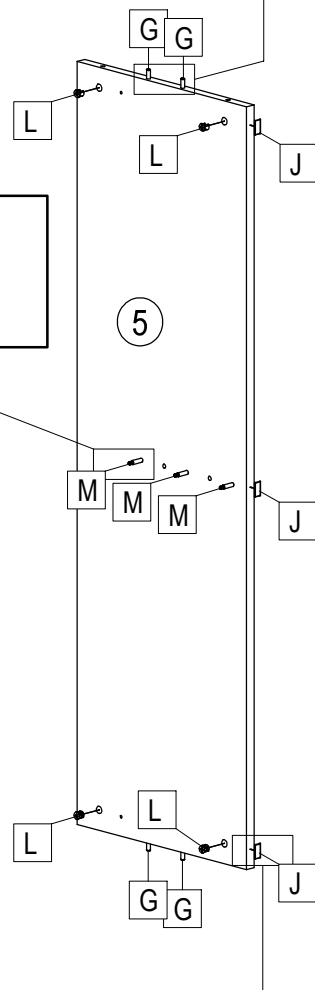

SK NÁVOD NA MONTÁŽ
 CZ MONTÁŽNÍ NÁVOD
 HU SZERELÉSI UTASÍTÁS
 DE MONTAGEANLEITUNG

ALEX-POS180

	1854	mm
	900	
	2044	

22300,00 Ø7x50	22205,02 Ø5x16	31106,00 	9295,00 	22244,01 Ø3,5*16	30130,00 	27001,00 Ø8*40	27000,00 Ø8*30	30090,00 	34907,00
A 52x	B 36x	C 4x	D 10x	E 32x	F 16x	G 12x	H 40x	J 8x	K 16x

70013,01 	70021,01 	70022,02
L 58x	M 42x	N 8x

	180min		PZ2	≤ 0,5 kg	3m	4
--	--------	--	-----	----------	----	---

ID	ID			
08615	2	1574*900*22	1x	1/5
08616	3	900*140*22	1x	1/5
08617	4	900*140*22	1x	1/5
08618	5	1574*476*22	1x	1/5
08619	6	476*140*22	1x	1/5
08620	7	476*140*22	1x	1/5
08621	8	2000*334*22	1x	2/5
08622	9	2000*200*22	2x	2/5
08623	10	990*882*16	4x	3/5
08624	11	865*190*16	4x	4/5
08626	12	988*191*16	4x	4/5
08625	13	865*190*16	4x	4/5
08627	14	996*230*16	4x	4/5
				5/5

			
G 12x	J 6x	L 16x	M 18x

							
B 20x	D 10x	E 32x	F 16x	H 40x	J 2x	L 42x	M 24x

	$\varnothing 5 \times 16$	
B	16x	C
		4x

			
	Ø7x50		
A	16x	K	16x