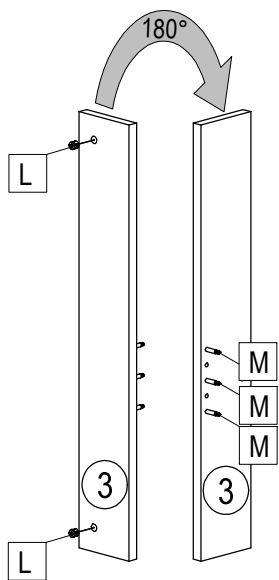

SK NÁVOD NA MONTÁŽ
 CZ MONTÁŽNÍ NÁVOD
 HU SZERELÉSI UTASÍTÁS
 DE MONTAGEANLEITUNG

ALEX-POS180

	1854	mm
	900	
	2044	

22300,00 Ø7x50	22205,02 Ø5x16	31106,00 	9295,00 	22244,01 Ø3,5*16	30130,00 	27001,00 Ø8*40	27000,00 Ø8*30	30090,00 	34907,00
A 52x	B 36x	C 4x	D 10x	E 32x	F 16x	G 12x	H 40x	J 8x	K 16x

70013,01 	70021,01 	70022,02
L 58x	M 42x	N 8x

	180min		PZ2	≤ 0,5 kg	3m	4
--	--------	--	-----	----------	----	---

ID	ID			
08615	2	1574*900*22	1x	1/5
08616	3	900*140*22	1x	1/5
08617	4	900*140*22	1x	1/5
08618	5	1574*476*22	1x	1/5
08619	6	476*140*22	1x	1/5
08620	7	476*140*22	1x	1/5
08621	8	2000*334*22	1x	2/5
08622	9	2000*200*22	2x	2/5
08623	10	990*882*16	4x	3/5
08624	11	865*190*16	4x	4/5
08626	12	988*191*16	4x	4/5
08625	13	865*190*16	4x	4/5
08627	14	996*230*16	4x	4/5
				5/5

			
G 12x	J 6x	L 16x	M 18x

							
B 20x	D 10x	E 32x	F 16x	H 40x	J 2x	L 42x	M 24x

	$\varnothing 5 \times 16$	
B	16x	C
		4x

			
	Ø7x50		
A	16x	K	16x