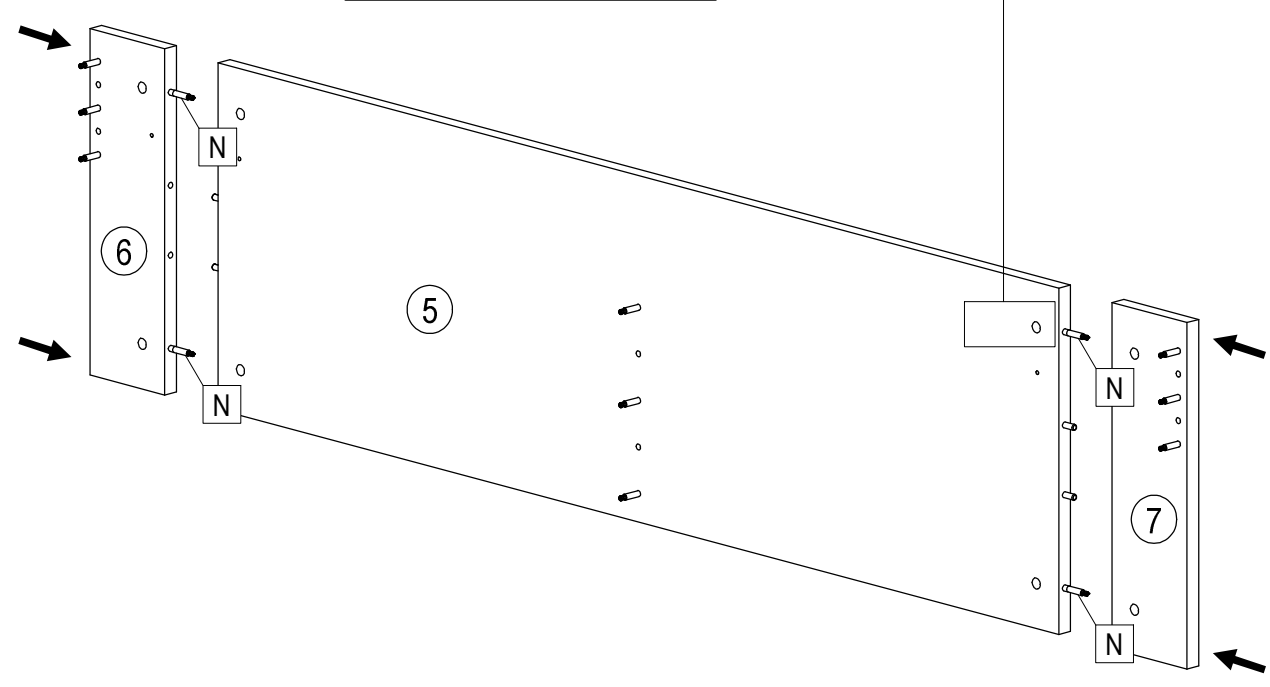

SK NÁVOD NA MONTÁŽ
 CZ MONTÁŽNÍ NÁVOD
 HU SZERELÉSI UTASÍTÁS
 DE MONTAGEANLEITUNG

ALEX-POS180

	1854	mm
	900	
	2044	

22300,00 Ø7x50	22205,02 Ø5x16	31106,00 	9295,00 	22244,01 Ø3,5*16	30130,00 	27001,00 Ø8*40	27000,00 Ø8*30	30090,00 	34907,00
A 52x	B 36x	C 4x	D 10x	E 32x	F 16x	G 12x	H 40x	J 8x	K 16x

70013,01 	70021,01 	70022,02
L 58x	M 42x	N 8x

	180min		PZ2	≤ 0,5 kg	3m	4
--	--------	--	-----	----------	----	---

ID	ID			
08615	2	1574*900*22	1x	1/5
08616	3	900*140*22	1x	1/5
08617	4	900*140*22	1x	1/5
08618	5	1574*476*22	1x	1/5
08619	6	476*140*22	1x	1/5
08620	7	476*140*22	1x	1/5
08621	8	2000*334*22	1x	2/5
08622	9	2000*200*22	2x	2/5
08623	10	990*882*16	4x	3/5
08624	11	865*190*16	4x	4/5
08626	12	988*191*16	4x	4/5
08625	13	865*190*16	4x	4/5
08627	14	996*230*16	4x	4/5
				5/5

			
G 12x	J 6x	L 16x	M 18x

							
B 20x	D 10x	E 32x	F 16x	H 40x	J 2x	L 42x	M 24x

	$\varnothing 5 \times 16$	
B	16x	C
		4x

			
	Ø7x50		
A	16x	K	16x