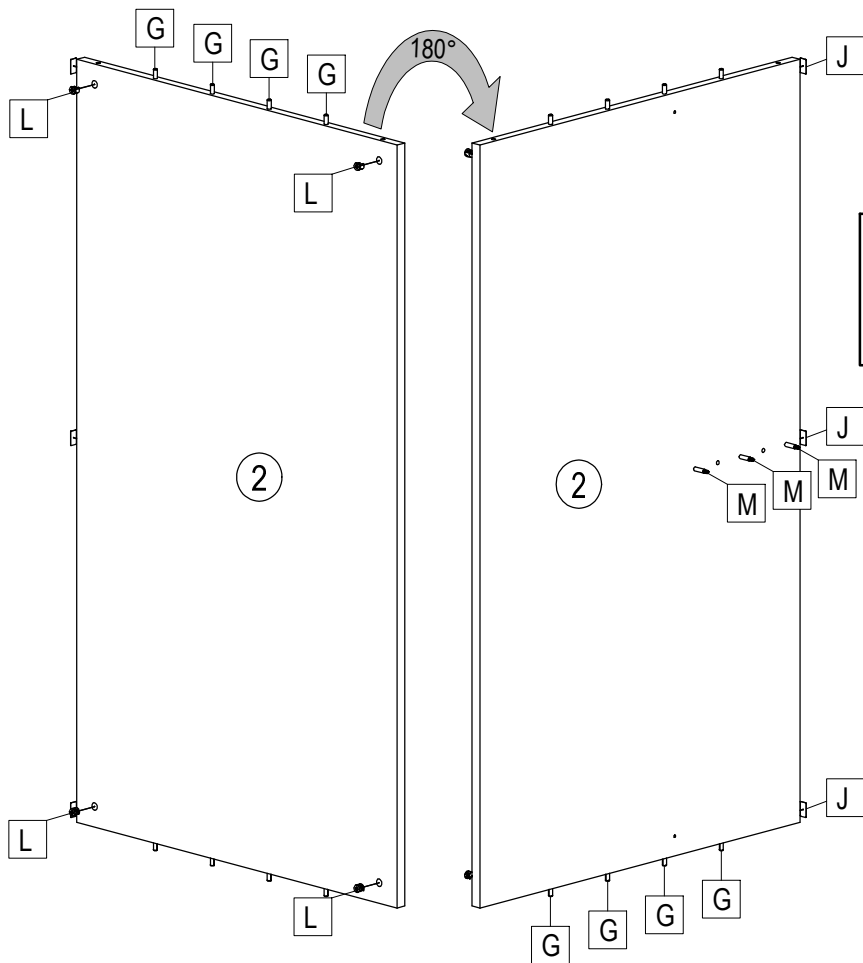

SK NÁVOD NA MONTÁŽ
 CZ MONTÁŽNÍ NÁVOD
 HU SZERELÉSI UTASÍTÁS
 DE MONTAGEANLEITUNG

ALEX-POS180

	1854	mm
	900	
	2044	

22300,00 Ø7x50	22205,02 Ø5x16	31106,00 	9295,00 	22244,01 Ø3,5*16	30130,00 	27001,00 Ø8*40	27000,00 Ø8*30	30090,00 	34907,00
A 52x	B 36x	C 4x	D 10x	E 32x	F 16x	G 12x	H 40x	J 8x	K 16x

70013,01 	70021,01 	70022,02
L 58x	M 42x	N 8x

	180min		PZ2	≤ 0,5 kg	3m	4
--	--------	--	-----	----------	----	---

ID	ID			
08615	2	1574*900*22	1x	1/5
08616	3	900*140*22	1x	1/5
08617	4	900*140*22	1x	1/5
08618	5	1574*476*22	1x	1/5
08619	6	476*140*22	1x	1/5
08620	7	476*140*22	1x	1/5
08621	8	2000*334*22	1x	2/5
08622	9	2000*200*22	2x	2/5
08623	10	990*882*16	4x	3/5
08624	11	865*190*16	4x	4/5
08626	12	988*191*16	4x	4/5
08625	13	865*190*16	4x	4/5
08627	14	996*230*16	4x	4/5
				5/5

			
G 12x	J 6x	L 16x	M 18x

							
B 20x	D 10x	E 32x	F 16x	H 40x	J 2x	L 42x	M 24x

	$\varnothing 5 \times 16$	
B	16x	C
		4x

			
	Ø7x50		
A	16x	K	16x