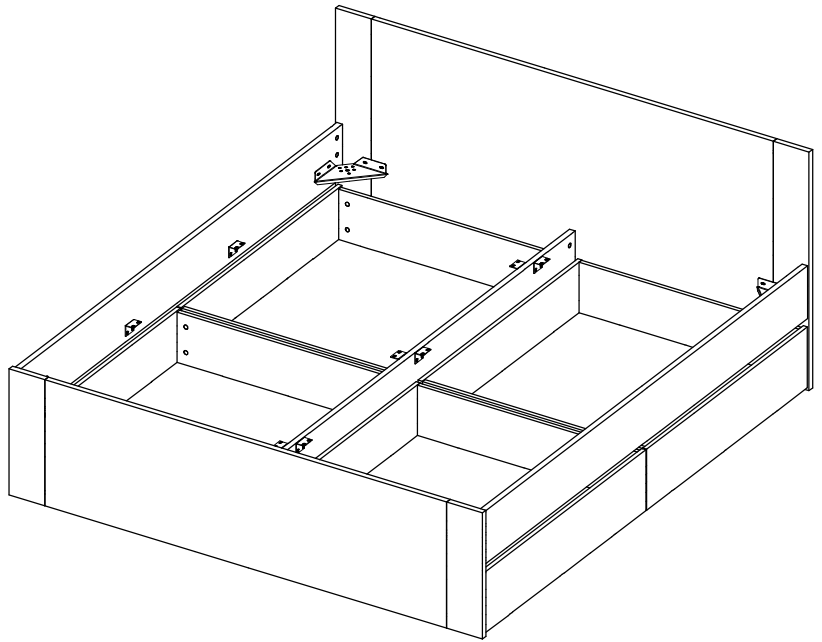

SK NÁVOD NA MONTÁŽ
 CZ MONTÁŽNÍ NÁVOD
 HU SZERELÉSI UTASÍTÁS
 DE MONTAGEANLEITUNG

ALEX-POS180

	1854	mm
	900	
	2044	

22300,00 Ø7x50	22205,02 Ø5x16	31106,00 	9295,00 	22244,01 Ø3,5*16	30130,00 	27001,00 Ø8*40	27000,00 Ø8*30	30090,00 	34907,00
A 52x	B 36x	C 4x	D 10x	E 32x	F 16x	G 12x	H 40x	J 8x	K 16x

70013,01 	70021,01 	70022,02
L 58x	M 42x	N 8x

	180min		PZ2	≤ 0,5 kg	3m	4
--	--------	--	-----	----------	----	---

ID	ID			
08615	2	1574*900*22	1x	1/5
08616	3	900*140*22	1x	1/5
08617	4	900*140*22	1x	1/5
08618	5	1574*476*22	1x	1/5
08619	6	476*140*22	1x	1/5
08620	7	476*140*22	1x	1/5
08621	8	2000*334*22	1x	2/5
08622	9	2000*200*22	2x	2/5
08623	10	990*882*16	4x	3/5
08624	11	865*190*16	4x	4/5
08626	12	988*191*16	4x	4/5
08625	13	865*190*16	4x	4/5
08627	14	996*230*16	4x	4/5
				5/5

			
G 12x	J 6x	L 16x	M 18x

							
B 20x	D 10x	E 32x	F 16x	H 40x	J 2x	L 42x	M 24x

	$\varnothing 5 \times 16$	
B	16x	C
		4x

			
	Ø7x50		
A	16x	K	16x