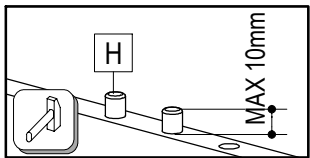

B 20x	D 10x	E 32x	F 16x	H 40x	J 2x	L 42x	M 24x