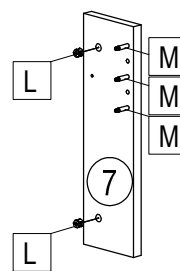

G 12x	J 6x	L 16x	M 18x