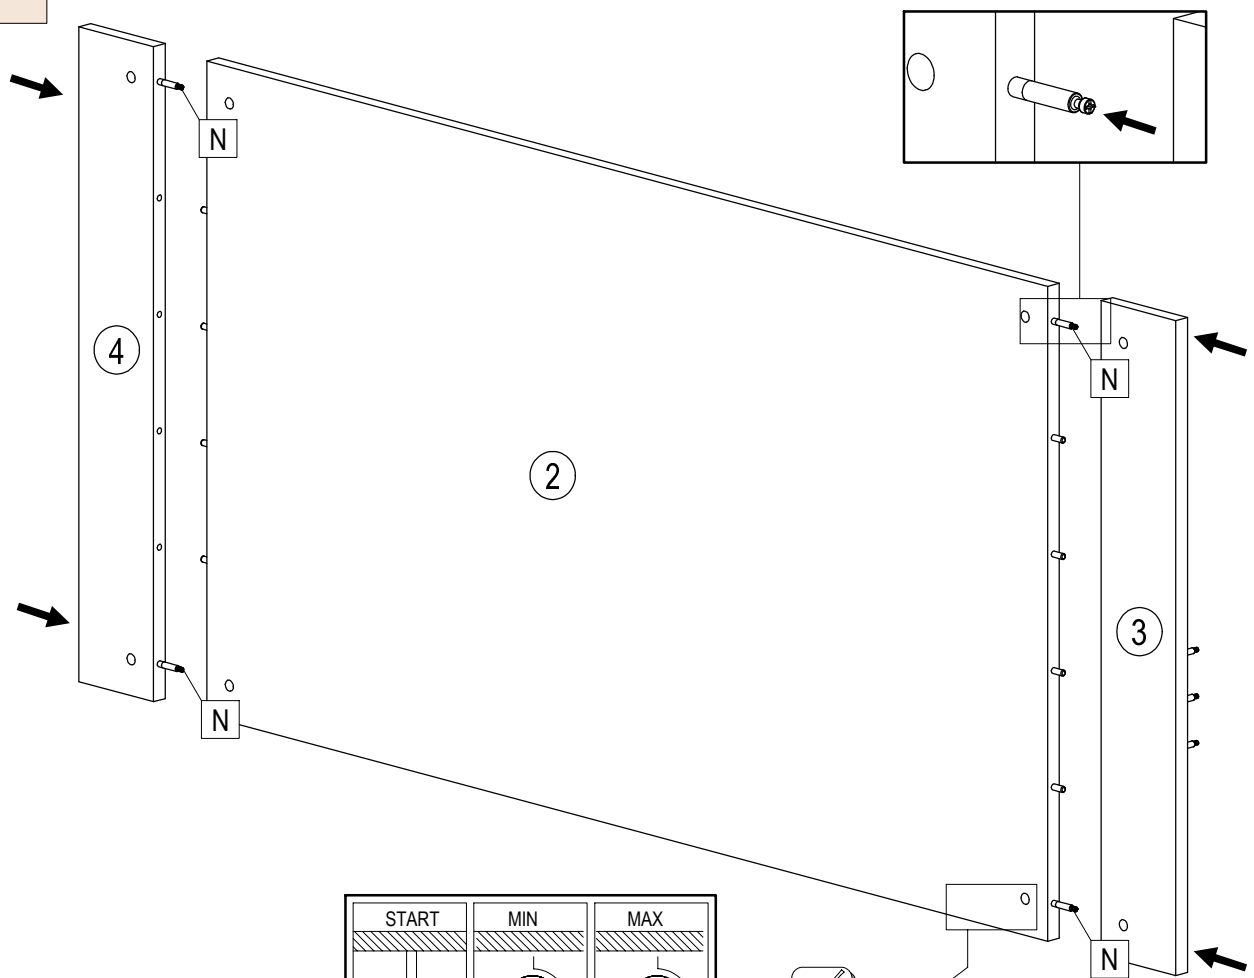

SK NÁVOD NA MONTÁŽ
 CZ MONTÁŽNÍ NÁVOD
 HU SZERELÉSI UTASÍTÁS
 DE MONTAGEANLEITUNG

ALEX-POS180

	1854	mm
	900	
	2044	

22300,00 Ø7x50	22205,02 Ø5x16	31106,00 	9295,00 	22244,01 Ø3,5*16	30130,00 	27001,00 Ø8*40	27000,00 Ø8*30	30090,00 	34907,00
A 52x	B 36x	C 4x	D 10x	E 32x	F 16x	G 12x	H 40x	J 8x	K 16x

70013,01 	70021,01 	70022,02
L 58x	M 42x	N 8x

	180min		PZ2	≤ 0,5 kg	3m	4
--	--------	--	-----	----------	----	---

ID	ID			
08615	2	1574*900*22	1x	1/5
08616	3	900*140*22	1x	1/5
08617	4	900*140*22	1x	1/5
08618	5	1574*476*22	1x	1/5
08619	6	476*140*22	1x	1/5
08620	7	476*140*22	1x	1/5
08621	8	2000*334*22	1x	2/5
08622	9	2000*200*22	2x	2/5
08623	10	990*882*16	4x	3/5
08624	11	865*190*16	4x	4/5
08626	12	988*191*16	4x	4/5
08625	13	865*190*16	4x	4/5
08627	14	996*230*16	4x	4/5
				5/5

			
G 12x	J 6x	L 16x	M 18x

							
B 20x	D 10x	E 32x	F 16x	H 40x	J 2x	L 42x	M 24x

	$\varnothing 5 \times 16$	
B	16x	C
		4x

			
	Ø7x50		
A	16x	K	16x