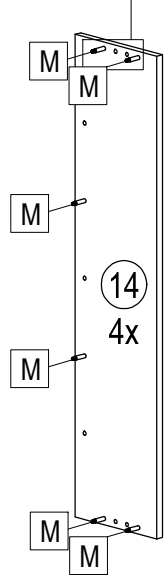

SK NÁVOD NA MONTÁŽ
 CZ MONTÁŽNÍ NÁVOD
 HU SZERELÉSI UTASÍTÁS
 DE MONTAGEANLEITUNG

ALEX-POS180

	1854	mm
	900	
	2044	

22300,00 Ø7x50	22205,02 Ø5x16	31106,00 	9295,00 	22244,01 Ø3,5*16	30130,00 	27001,00 Ø8*40	27000,00 Ø8*30	30090,00 	34907,00
A 52x	B 36x	C 4x	D 10x	E 32x	F 16x	G 12x	H 40x	J 8x	K 16x

70013,01 	70021,01 	70022,02
L 58x	M 42x	N 8x

	180min		PZ2	≤ 0,5 kg	3m	4
--	--------	--	-----	----------	----	---

ID	ID			
08615	2	1574*900*22	1x	1/5
08616	3	900*140*22	1x	1/5
08617	4	900*140*22	1x	1/5
08618	5	1574*476*22	1x	1/5
08619	6	476*140*22	1x	1/5
08620	7	476*140*22	1x	1/5
08621	8	2000*334*22	1x	2/5
08622	9	2000*200*22	2x	2/5
08623	10	990*882*16	4x	3/5
08624	11	865*190*16	4x	4/5
08626	12	988*191*16	4x	4/5
08625	13	865*190*16	4x	4/5
08627	14	996*230*16	4x	4/5
				5/5

			
G 12x	J 6x	L 16x	M 18x

							
B 20x	D 10x	E 32x	F 16x	H 40x	J 2x	L 42x	M 24x

	$\varnothing 5 \times 16$	
B	16x	C
		4x

			
	Ø7x50		
A	16x	K	16x