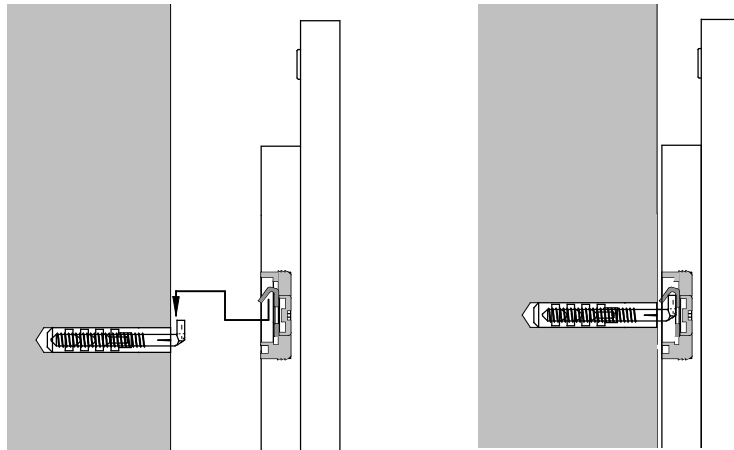

# 4

\*Befestigungsdübel ist kein Bestandteil der Verpackung. Es ist nötig, einen geeigneten Dübel zu wählen, je nach der Tragfähigkeit und Zusammensetzung der Mauer, an die Schränke gehängt werden. Falls Sie sich nicht sicher sind, welcher Typ von Dübel Sie brauchen, nehmen Sie Kontakt mit dem nächsten Fachhandel auf.

\*Upevňovacia hmoždinka nie je súčasťou balenia. Je nutné, zvoliť vhodnú hmoždinku vzhľadom na nosnosť a typ steny, na ktorú nábytok vešiare. Ak nie ste si istý, aký druh hmoždinky potrebujete, kontaktujte najbližšie železiarstvo.

Kombi 01

Kombi 04

5

Höheneinstellung /  
výškové nastavenie

$\pm 4$  mm

MAX. 4kg