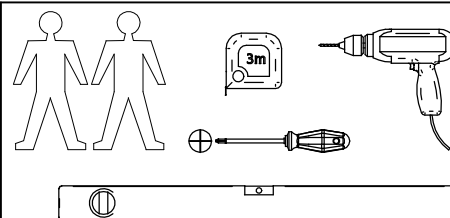

MODESTO 41

MN 209/02