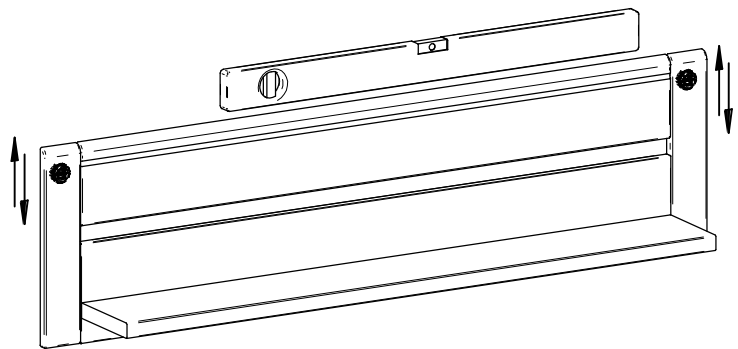

Kombi 01

Kombi 04

5

Höheneinstellung /  
výškové nastavenie

$\pm 4$  mm

MAX. 4kg