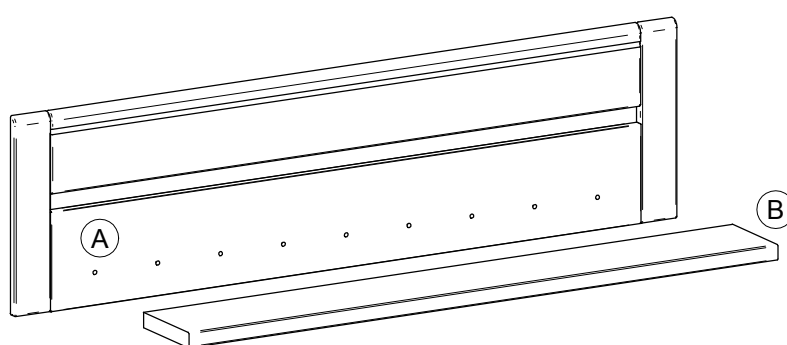

MODESTO 41

MN 209/02