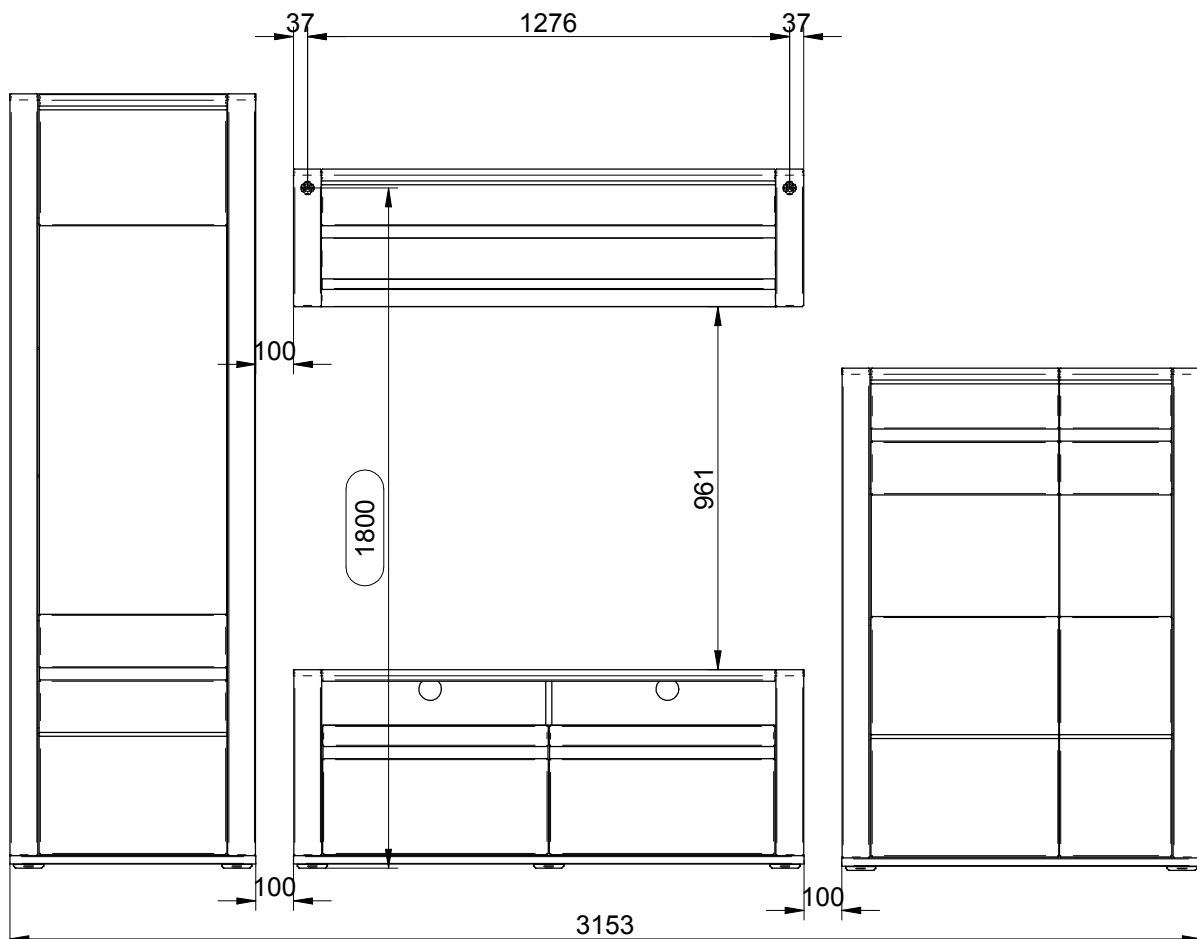

Kombi 01

Kombi 04

5

Höheneinstellung /  
výškové nastavenie

$\pm 4$  mm

MAX. 4kg