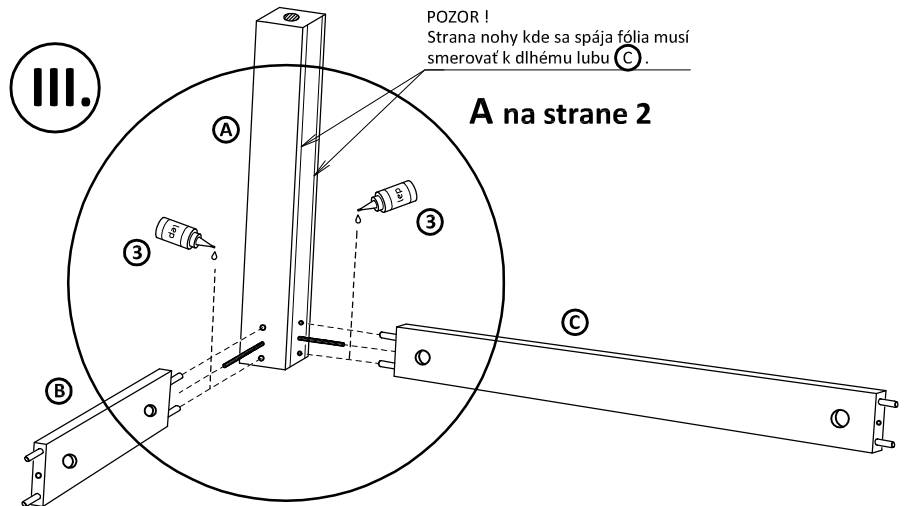

jedálenský stôl DALLAS

rozmery : 800x1200
900x1600

str. 1

Stôl sa dodá va v demontovanom stave. Stôl tvoria 2 balčky.

Montážny návod

Polyetylénovú fóliu v ktorej bol zabalený výrobok ponechajte pri montáži pod elementmi. Zabráňte tým znečisteniu poťahovej látky, prípadnému oderu.

Montážne kovanie

Časti výrobku

<p>①</p> <p>kolík 10x60 - 16ks</p>	<p>②</p> <p>filc. podložka Ø28- 4ks</p>	<p>③</p> <p>klepípidlo - 1ks</p>	<p>④</p> <p>sektor podložka - 8ks</p>
<p>⑤</p> <p>závitová tyč M6x90 cm - 8ks</p>	<p>⑥</p> <p>podložka 6 mm - 8ks</p>	<p>⑦</p> <p>matica M6 - 8ks</p>	<p>⑧</p> <p>samorezka 4/16 - 40ks - 80x120 4/16 - 56ks - 90x160</p>
<p>⑨</p> <p>spojka s krytom Quatrom biela - 10ks - 80x120 - 14ks - 90x160</p>			

IV.

V.

Po zmontovaní výrobku vhodte polyetylénovú fóliu a kartón do kontajnera s príslušným označením označením plasty/kartón

Návod na ošetrovanie a údržbu nábytku :

Počas používania po polroku a potom raz do roka skontrolujte skrutky a v prípade ich uvoľnenia pevne dotiahnite. Výrobok neťahajte po podlahe, ale prekladajte.