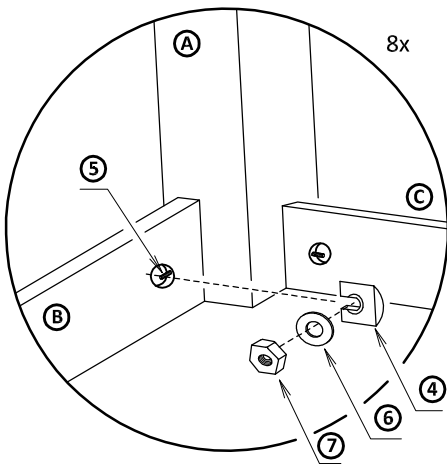

jedálenský stôl DALLAS

rozmery : 800x1200
900x1600

str. 1

Stôl sa dodá va v demontovanom stave. Stôl tvoria 2 balčky.

Montážny návod

Polyetylénovú fóliu v ktorej bol zabalený výrobok ponechajte pri montáži pod elementmi. Zabráňte tým znečisteniu poťahovej látky, prípadnému oderu.

Montážne kovanie

Časti výrobku

<p>①</p> <p>kolík 10x60 - 16ks</p>	<p>②</p> <p>filc. podložka Ø28- 4ks</p>	<p>③</p> <p>klepípidlo - 1ks</p>	<p>④</p> <p>sektor podložka - 8ks</p>
<p>⑤</p> <p>závitová tyč M6x90 cm - 8ks</p>	<p>⑥</p> <p>podložka 6 mm - 8ks</p>	<p>⑦</p> <p>matica M6 - 8ks</p>	<p>⑧</p> <p>samorezka 4/16 - 40ks - 80x120 4/16 - 56ks - 90x160</p>
<p>⑨</p> <p>spojka s krytom Quatrom biela - 10ks - 80x120 - 14ks - 90x160</p>			

IV.

V.

Po zmontovaní výrobku vhodte polyetylénovú fóliu a kartón do kontajnera s príslušným označením označením plasty/kartón

Návod na ošetrovanie a údržbu nábytku :

Počas používania po polroku a potom raz do roka skontrolujte skrutky a v prípade ich uvoľnenia pevne dotiahnite. Výrobok neťahajte po podlahe, ale prekladajte.