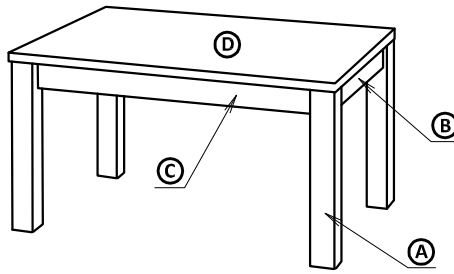

jedálenský stôl DALLAS

rozmery : 800x1200
900x1600

str. 1

Stôl sa dodá va v demontovanom stave. Stôl tvoria 2 balčky.

Montážny návod

Polyetylénovú fóliu v ktorej bol zabalený výrobok ponechajte pri montáži pod elementmi. Zabráňte tým znečisteniu poťahovej látky, prípadnému oderu.

Montážne kovanie

Časti výrobku

<p>①</p> <p>kolík 10x60 - 16ks</p>	<p>②</p> <p>filc. podložka Ø28- 4ks</p>	<p>③</p> <p>klepípidlo - 1ks</p>	<p>④</p> <p>sektor podložka - 8ks</p>
<p>⑤</p> <p>závitová tyč M6x90 cm - 8ks</p>	<p>⑥</p> <p>podložka 6 mm - 8ks</p>	<p>⑦</p> <p>matica M6 - 8ks</p>	<p>⑧</p> <p>samorezka 4/16 - 40ks - 80x120 4/16 - 56ks - 90x160</p>
<p>⑨</p> <p>spojka s krytom Quatrom biela - 10ks - 80x120 - 14ks - 90x160</p>			