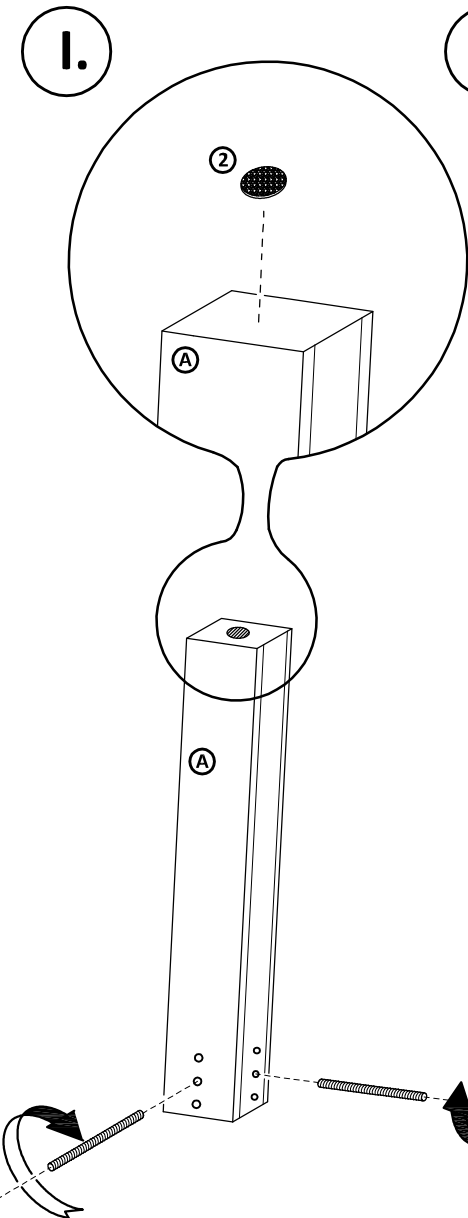

jedálenský stôl DALLAS

rozmery : 800x1200
900x1600

str. 1

Stôl sa dodá va v demontovanom stave. Stôl tvoria 2 balčky.

Montážny návod

Polyetylénovú fóliu v ktorej bol zabalený výrobok ponechajte pri montáži pod elementmi. Zabráňte tým znečisteniu poťahovej látky, prípadnému oderu.

Montážne kovanie

Časti výrobku

<p>①</p> <p>kolík 10x60 - 16ks</p>	<p>②</p> <p>filc. podložka Ø28- 4ks</p>	<p>③</p> <p>klepípidlo - 1ks</p>	<p>④</p> <p>sektor podložka - 8ks</p>
<p>⑤</p> <p>závitová tyč M6x90 cm - 8ks</p>	<p>⑥</p> <p>podložka 6 mm - 8ks</p>	<p>⑦</p> <p>matica M6 - 8ks</p>	<p>⑧</p> <p>samorezka 4/16 - 40ks - 80x120 4/16 - 56ks - 90x160</p>
<p>⑨</p> <p>spojka s krytom Quatrom biela - 10ks - 80x120 - 14ks - 90x160</p>			

IV.

V.

Po zmontovaní výrobku vhodte polyetylénovú fóliu a kartón do kontajnera s príslušným označením označením plasty/kartón

Návod na ošetrovanie a údržbu nábytku :

Počas používania po polroku a potom raz do roka skontrolujte skrutky a v prípade ich uvoľnenia pevne dotiahnite. Výrobok neťahajte po podlahe, ale prekladajte.