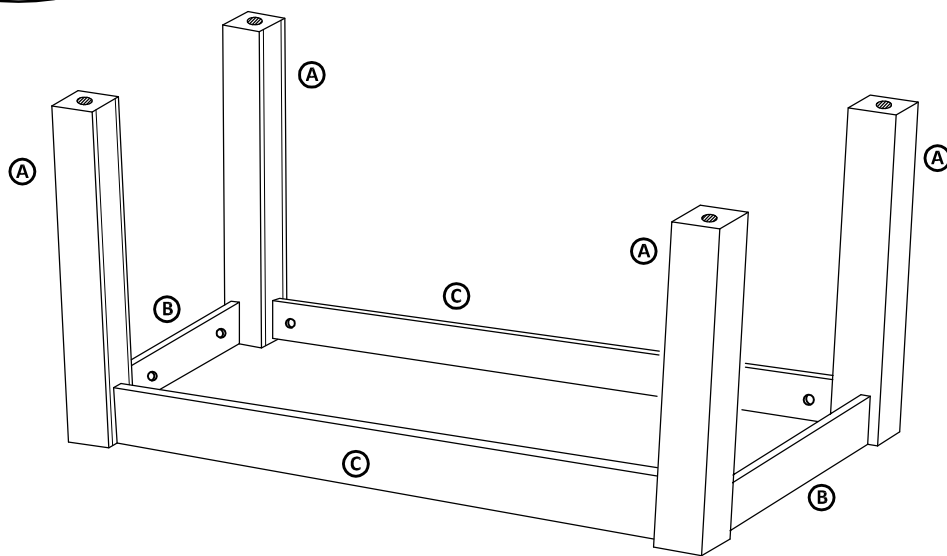

IV.

V.

Po zmontovaní výrobku vhodte polyetylénovú fóliu a kartón do kontajnera s príslušným označením označením plasty/kartón

Návod na ošetrovanie a údržbu nábytku :

Počas používania po polroku a potom raz do roka skontrolujte skrutky a v prípade ich uvoľnenia pevne dotiahnite. Výrobok neťahajte po podlahe, ale prekladajte.