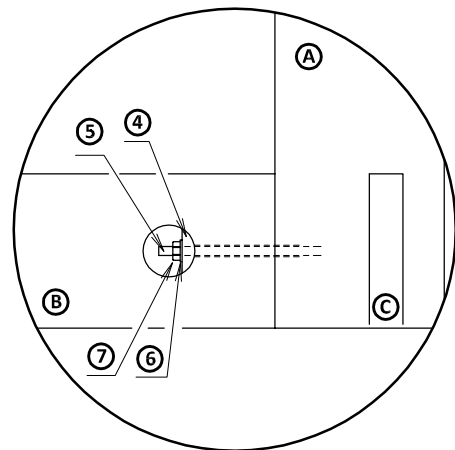

jedálenský stôl DALLAS

rozmery : 800x1200
900x1600

str. 1

Stôl sa dodá va v demontovanom stave. Stôl tvoria 2 balčky.

Montážny návod

Polyetylénovú fóliu v ktorej bol zabalený výrobok ponechajte pri montáži pod elementmi. Zabráňte tým znečisteniu poťahovej látky, prípadnému oderu.

Montážne kovanie

Časti výrobku

<p>①</p> <p>kolík 10x60 - 16ks</p>	<p>②</p> <p>filc. podložka Ø28- 4ks</p>	<p>③</p> <p>klepípidlo - 1ks</p>	<p>④</p> <p>sektor podložka - 8ks</p>
<p>⑤</p> <p>závitová tyč M6x90 cm - 8ks</p>	<p>⑥</p> <p>podložka 6 mm - 8ks</p>	<p>⑦</p> <p>matica M6 - 8ks</p>	<p>⑧</p> <p>samorezka 4/16 - 40ks - 80x120 4/16 - 56ks - 90x160</p>
<p>⑨</p> <p>spojka s krytom Quatrom biela - 10ks - 80x120 - 14ks - 90x160</p>			