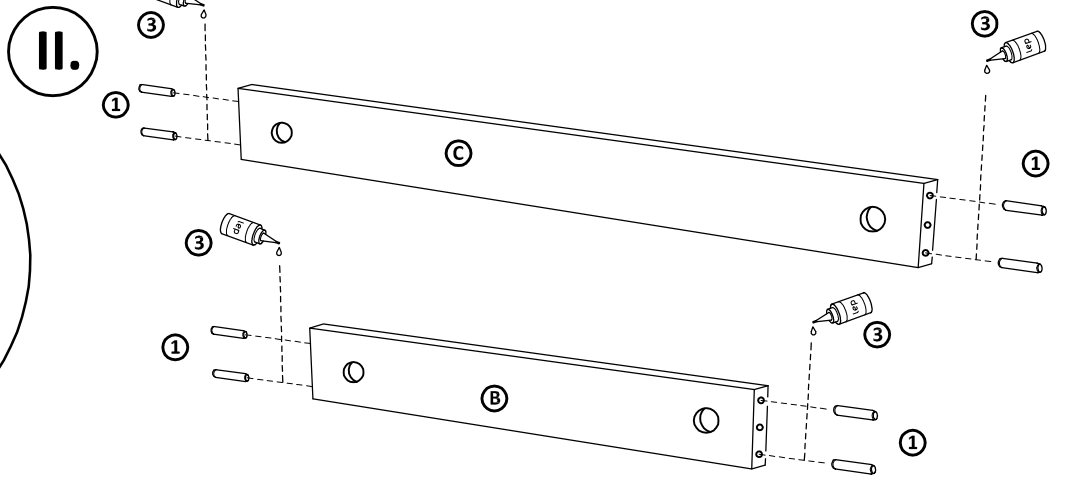

jedálenský stôl DALLAS

rozmery : 800x1200
900x1600

str. 1

Stôl sa dodá va v demontovanom stave. Stôl tvoria 2 balčky.

Montážny návod

Polyetylénovú fóliu v ktorej bol zabalený výrobok ponechajte pri montáži pod elementmi. Zabráňte tým znečisteniu poťahovej látky, prípadnému oderu.

Montážne kovanie

Časti výrobku

<p>①</p> <p>kolík 10x60 - 16ks</p>	<p>②</p> <p>filc. podložka Ø28- 4ks</p>	<p>③</p> <p>klepípidlo - 1ks</p>	<p>④</p> <p>sektor podložka - 8ks</p>
<p>⑤</p> <p>závitová tyč M6x90 cm - 8ks</p>	<p>⑥</p> <p>podložka 6 mm - 8ks</p>	<p>⑦</p> <p>matica M6 - 8ks</p>	<p>⑧</p> <p>samorezka 4/16 - 40ks - 80x120 4/16 - 56ks - 90x160</p>
<p>⑨</p> <p>spojka s krytom Quatrom biela - 10ks - 80x120 - 14ks - 90x160</p>			

IV.

V.

Po zmontovaní výrobku vhodte polyetylénovú fóliu a kartón do kontajnera s príslušným označením označením plasty/kartón

Návod na ošetrovanie a údržbu nábytku :

Počas používania po polroku a potom raz do roka skontrolujte skrutky a v prípade ich uvoľnenia pevne dotiahnite. Výrobok neťahajte po podlahe, ale prekladajte.