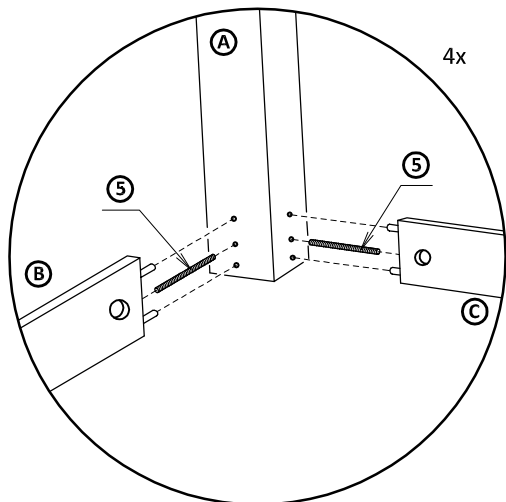

jedálenský stôl DALLAS

rozmery : 800x1200
900x1600

str. 1

Stôl sa dodá va v demontovanom stave. Stôl tvoria 2 balčky.

Montážny návod

Polyetylénovú fóliu v ktorej bol zabalený výrobok ponechajte pri montáži pod elementmi. Zabráňte tým znečisteniu poťahovej látky, prípadnému oderu.

Montážne kovanie

Časti výrobku

<p>①</p> <p>kolík 10x60 - 16ks</p>	<p>②</p> <p>filc. podložka Ø28- 4ks</p>	<p>③</p> <p>klepípidlo - 1ks</p>	<p>④</p> <p>sektor podložka - 8ks</p>
<p>⑤</p> <p>závitová tyč M6x90 cm - 8ks</p>	<p>⑥</p> <p>podložka 6 mm - 8ks</p>	<p>⑦</p> <p>matica M6 - 8ks</p>	<p>⑧</p> <p>samorezka 4/16 - 40ks - 80x120 4/16 - 56ks - 90x160</p>
<p>⑨</p> <p>spojka s krytom Quatrom biela - 10ks - 80x120 - 14ks - 90x160</p>			

IV.

V.

Po zmontovaní výrobku vhodte polyetylénovú fóliu a kartón do kontajnera s príslušným označením označením plasty/kartón

Návod na ošetrovanie a údržbu nábytku :

Počas používania po polroku a potom raz do roka skontrolujte skrutky a v prípade ich uvoľnenia pevne dotiahnite. Výrobok neťahajte po podlahe, ale prekladajte.