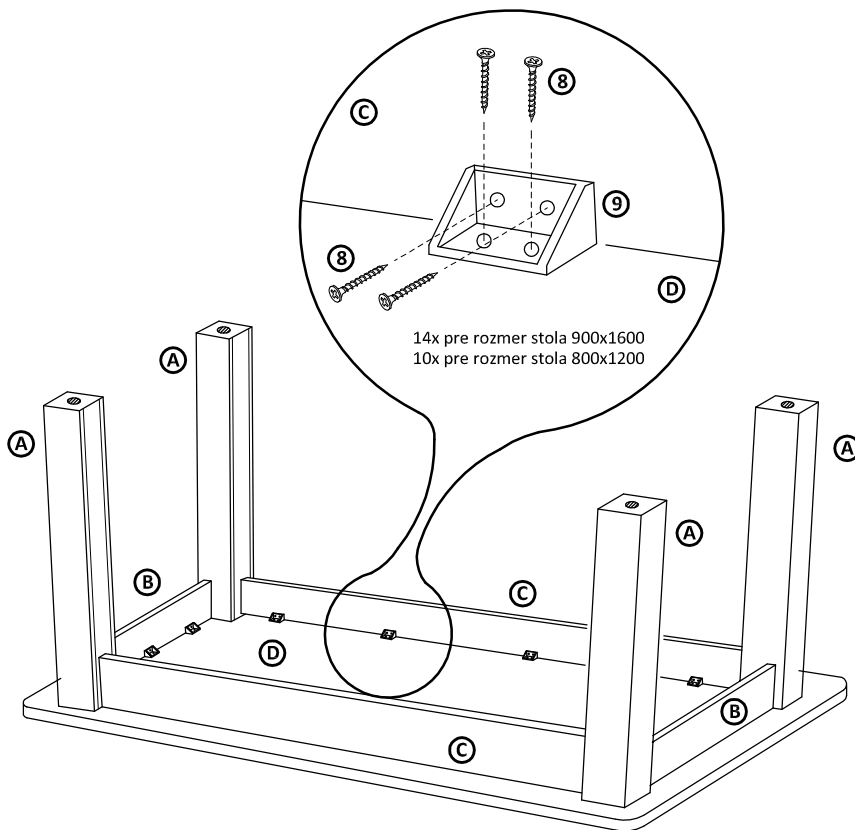

V.

Po zmontovaní výrobku vhodte polyetylénovú fóliu a kartón do kontajnera s príslušným označením označením plasty/kartón

Návod na ošetrovanie a údržbu nábytku :

Počas používania po polroku a potom raz do roka skontrolujte skrutky a v prípade ich uvoľnenia pevne dotiahnite. Výrobok neťahajte po podlahe, ale prekladajte.