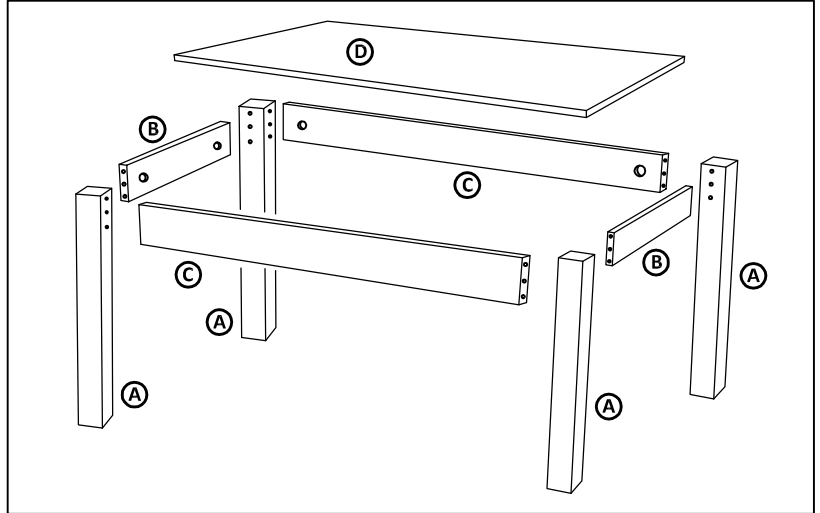

jedálenský stôl DALLAS

rozmery : 800x1200
900x1600

str. 1

Stôl sa dodá va v demontovanom stave. Stôl tvoria 2 balčky.

Montážny návod

Polyetylénovú fóliu v ktorej bol zabalený výrobok ponechajte pri montáži pod elementmi. Zabráňte tým znečisteniu poťahovej látky, prípadnému oderu.

Montážne kovanie

Časti výrobku

<p>①</p> <p>kolík 10x60 - 16ks</p>	<p>②</p> <p>filc. podložka Ø28- 4ks</p>	<p>③</p> <p>klepípidlo - 1ks</p>	<p>④</p> <p>sektor podložka - 8ks</p>
<p>⑤</p> <p>závitová tyč M6x90 cm - 8ks</p>	<p>⑥</p> <p>podložka 6 mm - 8ks</p>	<p>⑦</p> <p>matica M6 - 8ks</p>	<p>⑧</p> <p>samorezka 4/16 - 40ks - 80x120 4/16 - 56ks - 90x160</p>
<p>⑨</p> <p>spojka s krytom Quatrom biela - 10ks - 80x120 - 14ks - 90x160</p>			