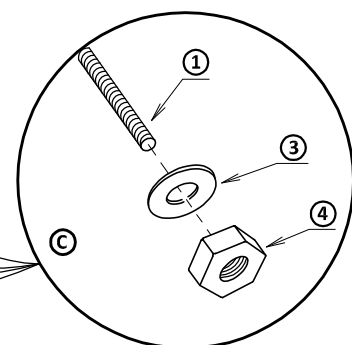

montáž čela : NORCDIC oblé CZC 204 :

-  ①
Zap. skrutka M6x60 - 4ks
-  ②
Okenná podložka - 4ks
-  ③
Podložka 8 velká - 4ks
-  ④
Matica M6 - 4ks

II Odlepte suchý zips

III

IV

V