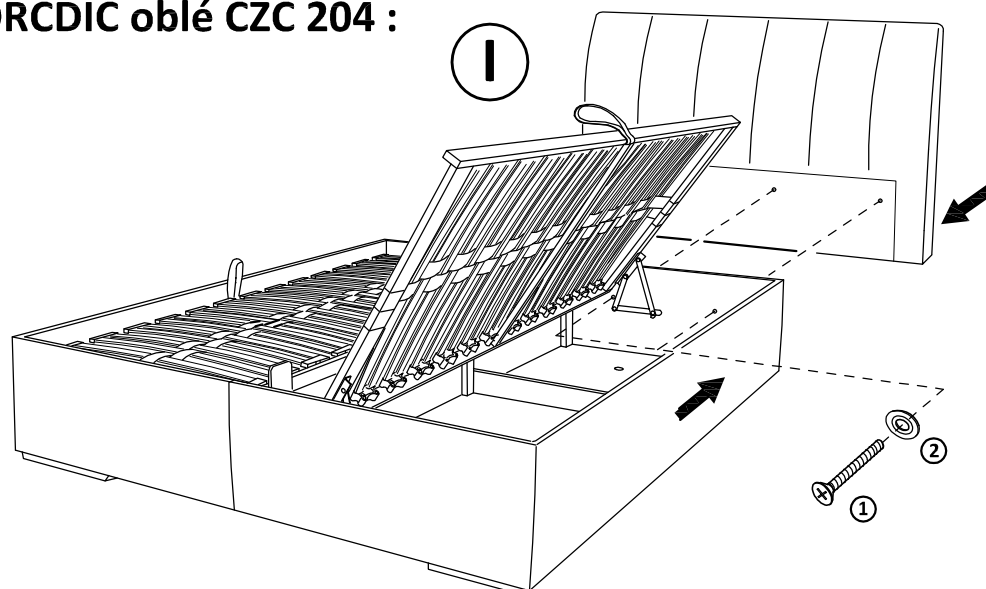

montáž čela : NORCDIC oblé CZC 204 :

-  ①
Zap. skrutka M6x60 - 4ks
-  ②
Okenná podložka - 4ks
-  ③
Podložka 8 velká - 4ks
-  ④
Matica M6 - 4ks

II Odlepte suchý zips

III

IV

V